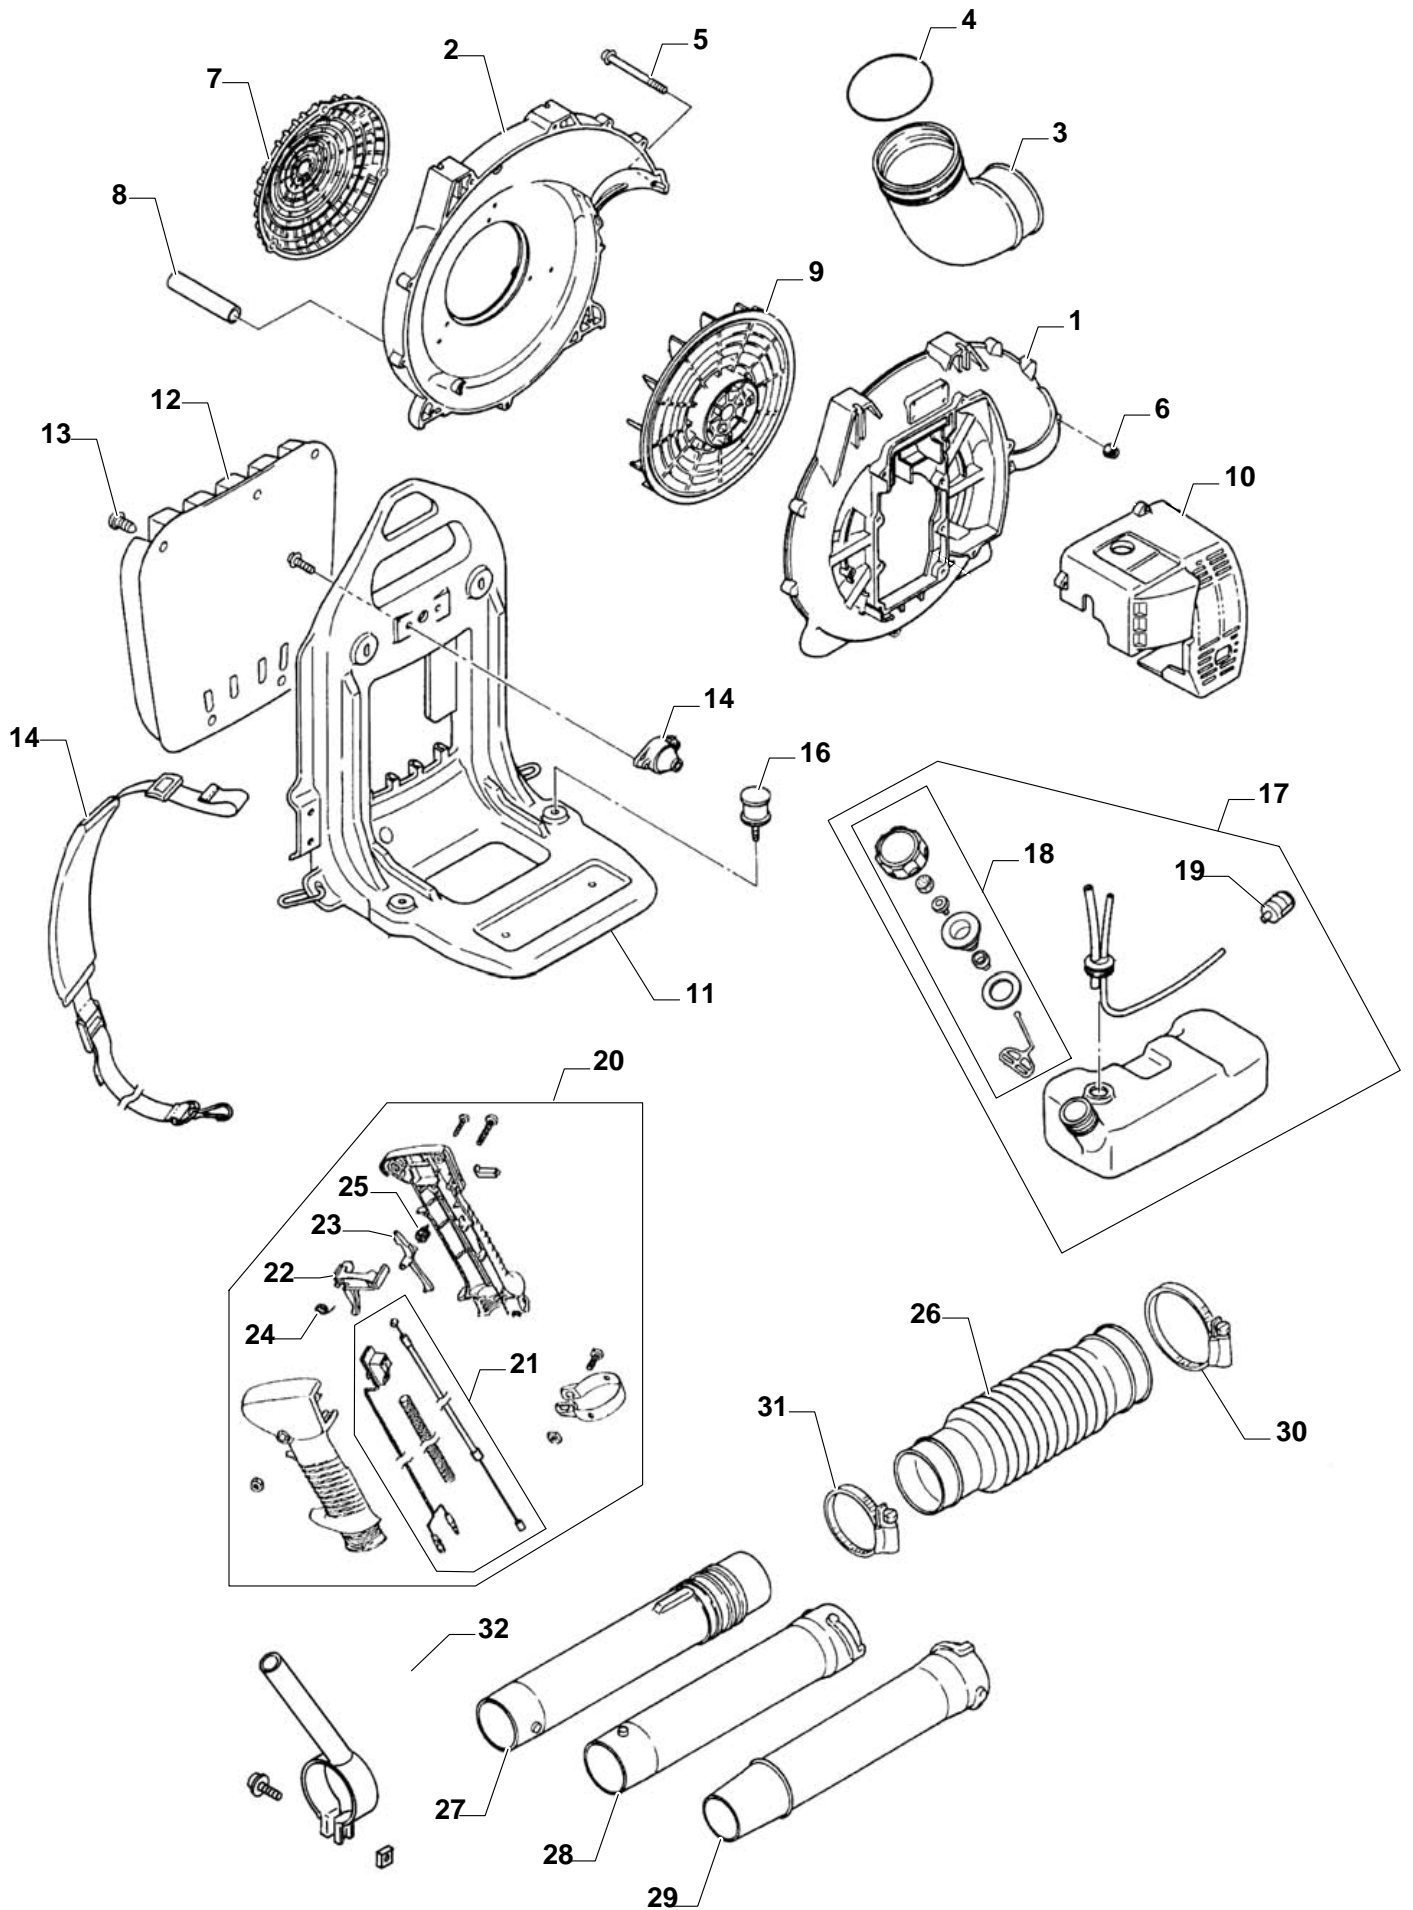

SBL 620 B

SBL 620 B

Pos. Fig.	Antal Quantity	Art No Part No	Benämning	Description	Anmärkning Notes
1	1	123071006/0	Cylinder	Cylinder Assy	
2	1	123878046/0	Skruv	Screw	
3	1	123073506/0	Insugningsrör	Intake Manifold	
4	1	123208404/0	Fläns	Flange	
4	1	123878035/0	Skruv	Screw	
5	1	123878037/0	Skruv	Screw	
6	1	183740002/0	Ljuddämpare	Muffler	
7	1	123220005/0	Gnistsläckare	Arrester	
8	1	123878038/0	Skruv	Screw	
9	1	183057004/0	Vevhus	Crankcase	
10	1	123280016/0	Packning	Gasket	
11	1	114215213/0	Kullager	Ball Bearing	
12	1	119035158/0	Tätningring	Seal Ring	
13	1	119035156/0	Tätningring	Seal Ring	
14	1	123878045/0	Skruv	Screw	
15	1	112610000/0	Låsring	Ring	
16	1	123590001/0	Kolv	Piston	
17	2	123204001/0	Kolvring	Piston Ring	
18	1	6995129	Kolvbult	Piston Pin	
19	1	6995093	Låsring	Washer, Piston Pin	
20	1	6995021	Lager	Bearing	
21	1	6995041	Bricka	Washer	
22	1	123020016/0	Vevaxel	Crankshaft	
23	1	123120003/0	Mutter	Nut	
24	1	6995018	Kil	Flywheel Key	
25	1	123880003/0	Svängjul	Flywheel	
26	1	123044004/0	Elektronikspole	Electronic Coil	
27	1	6995234	Skruv	Screw	
28	1	123053000/0	Tändstiftshatt	Spark Plug Cover	
29	1	123430576/0	Tändstiftsfjäder	Spark Plug Spring	
30	1	3210024	Tändstift	Spark Plug	
31	1	123109529/0	Tändstiftshatt	Spark Plug Cover	
32	1	183065009/0	Jordkabel	Earth Cable	
33	1	183058013/0	Start kpl	Starter Ass.Y	
34	1	123604004/0	Startskiva	Starter Pulley	
35	1	123878041/0	Skruv	Screw	
36	1	123054018/0	Förgasare	Carburettor	
37	1	183781000/0	Lufffilterhållare	Air Filter Holder	
38	1	183090002/0	Lufffilterkåpa	Filter Cover	
39	1	123220006/0	Lufffilter	Air Filter	
40	1	123208403/0	Fläns	Flange	
41	1	123878034/0	Skruv	Screw	
42	1	123654000/0	Skydd	Guard	
43	1	123878036/0	Skruv	Screw	
44	1	123878039/0	Skruv	Screw	
45	1	183303507/0	Packning	Gasket Ass' Y	