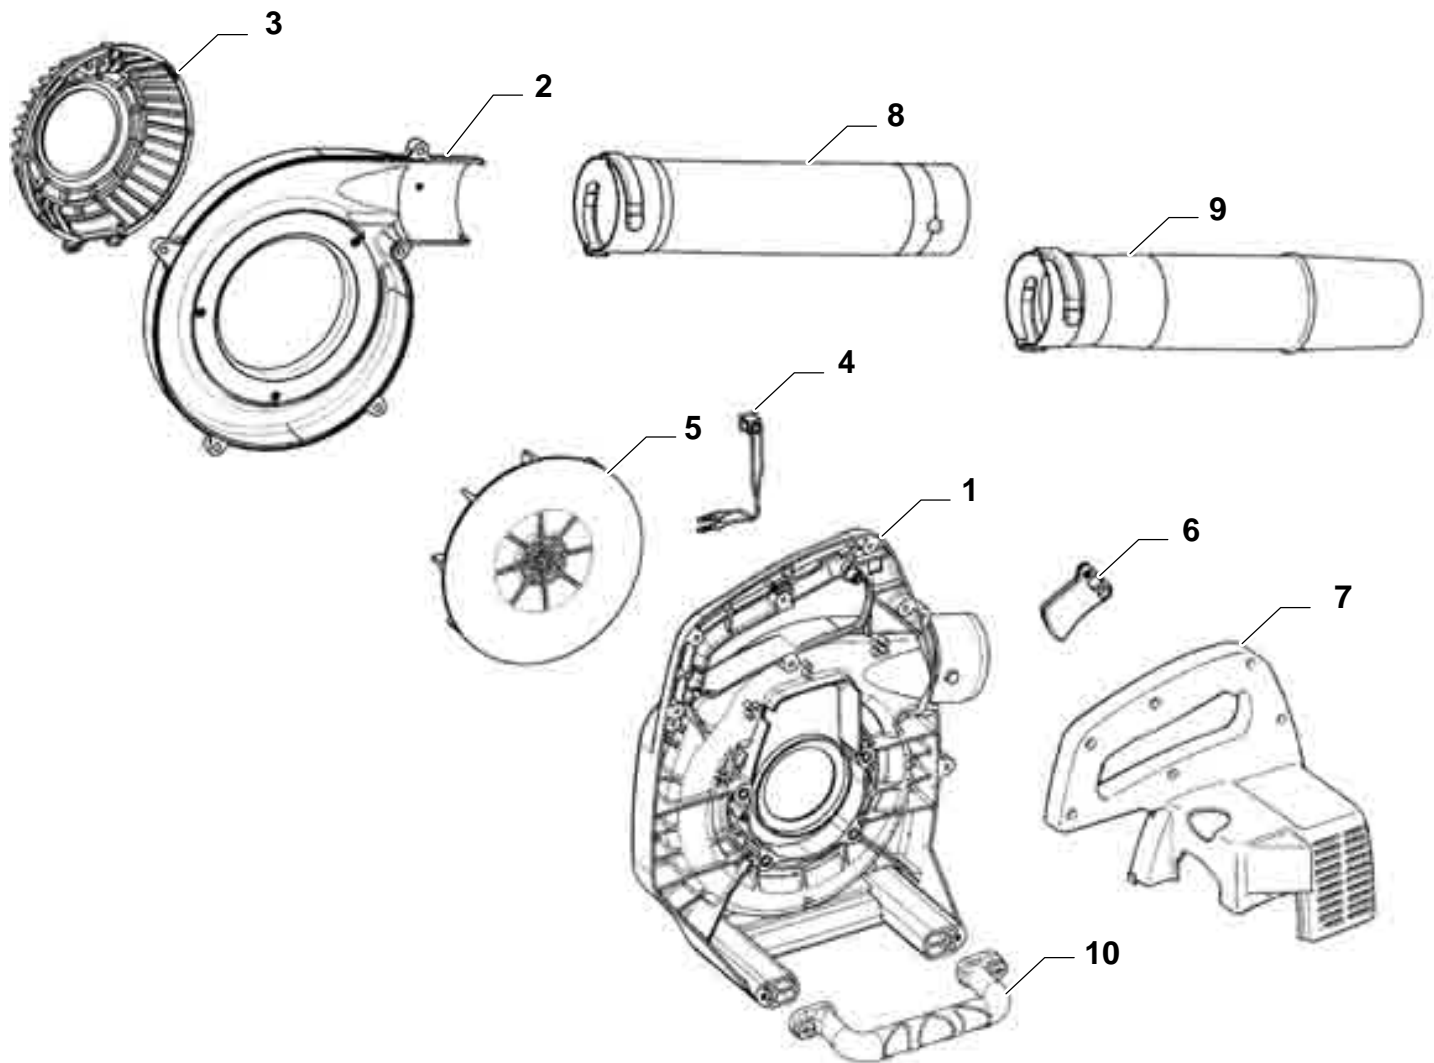

## SBL 250 H

Pos. Fig.	Antal Quantity	Art No Part No	Benämning	Description	Anmärkning Notes
1	1	123071007/0	Cylinder	Cylinder Assy	
2	1	123280021/0	Cylinderkåpa	Cylinder Gasket	
3	1	123878046/0	Skruv	Screw	
4	1	123073507/0	Insugningsrör	Intake Manifold	
5	1	123280017/0	Packning	Intake Manif-Gasket	
6	1	123280018/0	Packning	Intake-Carb Gasket	
7	1	123878043/0	Skruv	Screw	
8	1	183740003/0	Ljuddämpare	Muffler	
9	1	123878048/0	Skruv	Screw	
10	1	123280020/0	Packning	Gasket	
11	1	183057005/0	Vevhus	Crankcase	
12	1	123280019/0	Packning	Gasket	
13	1	114215214/0	Kullager	Ball Bearing	
14	1	6995257	Tätningring	Seal Ring	
15	1	119035157/0	Tätningring	Seal Ring	
16	1	112610001/0	Låsring	Ring	
17	1	123878045/0	Skruv	Screw	
18	1	123590002/0	Kolv	Piston	
19	1	123204002/0	Kolvring	Piston Ring	
20	1	123760000/0	Kolvbult	Piston Pin	
21	1	6995171	Låsring	Washer, Piston Pin	
22	1	6995237	Nållager	Needle Bearing	
23	1	6995169	Bricka	Washer	
25	1	123020017/0	Vevaxel	Crankshaft	
25	1	123867011/0	Stift	Pin	
26	1	6995018	Kil	Flywheel Key	
27	1	123880004/0	Svängjul	Flywheel	
28	1	123044005/0	Elektronikspole	Electronic Coil	
29	1	123053001/0	Tändstiftshatt	Spark Plug Cover	
30	1	123430576/0	Tändstiftsfjäder	Spark Plug Spring	
31	1	123160052/0	Distans	Spacer	
32	1	123878047/0	Skruv	Screw	
33	1	183058014/0	Start kpl	Starter Ass.Y	
34	1	183082001/0	Startkopp	Starter Cup Ass.Y	
35	1	123878042/0	Skruv	Screw	
36	1	3210024	Tändstift	Spark Plug	
37	1	183065011/0	Jordkabel	Earth Cable	
38	1	123054019/0	Förgasare	Carburettor	
39	1	123120002/0	Mutter	Nut	
40	1	123653000/0	Gaswirejustering	Throttle Cable Adjuster	
41	1	123044215/0	O-ring	Or Ring	
42	1	123878044/0	Skruv	Screw	
43	1	123066011/0	Gaswire	Wire Ass.Y	
44	1	183220001/0	Luftfilter kpl	Air Filter Ass'Y	
45	1	123109531/0	Luftfilterkåpa	Filter Cover	
46	1	123220007/0	Luftfilter	Air Filter	
47	1	183733003/0	Bränsletank kpl	Kit Fuel Tank	
48	1	183790006/0	Tanklock	Cap Ass'Y, Fuel Tank	
49	1	183520002/0	Bränslefilter	Intake Filter Assy	