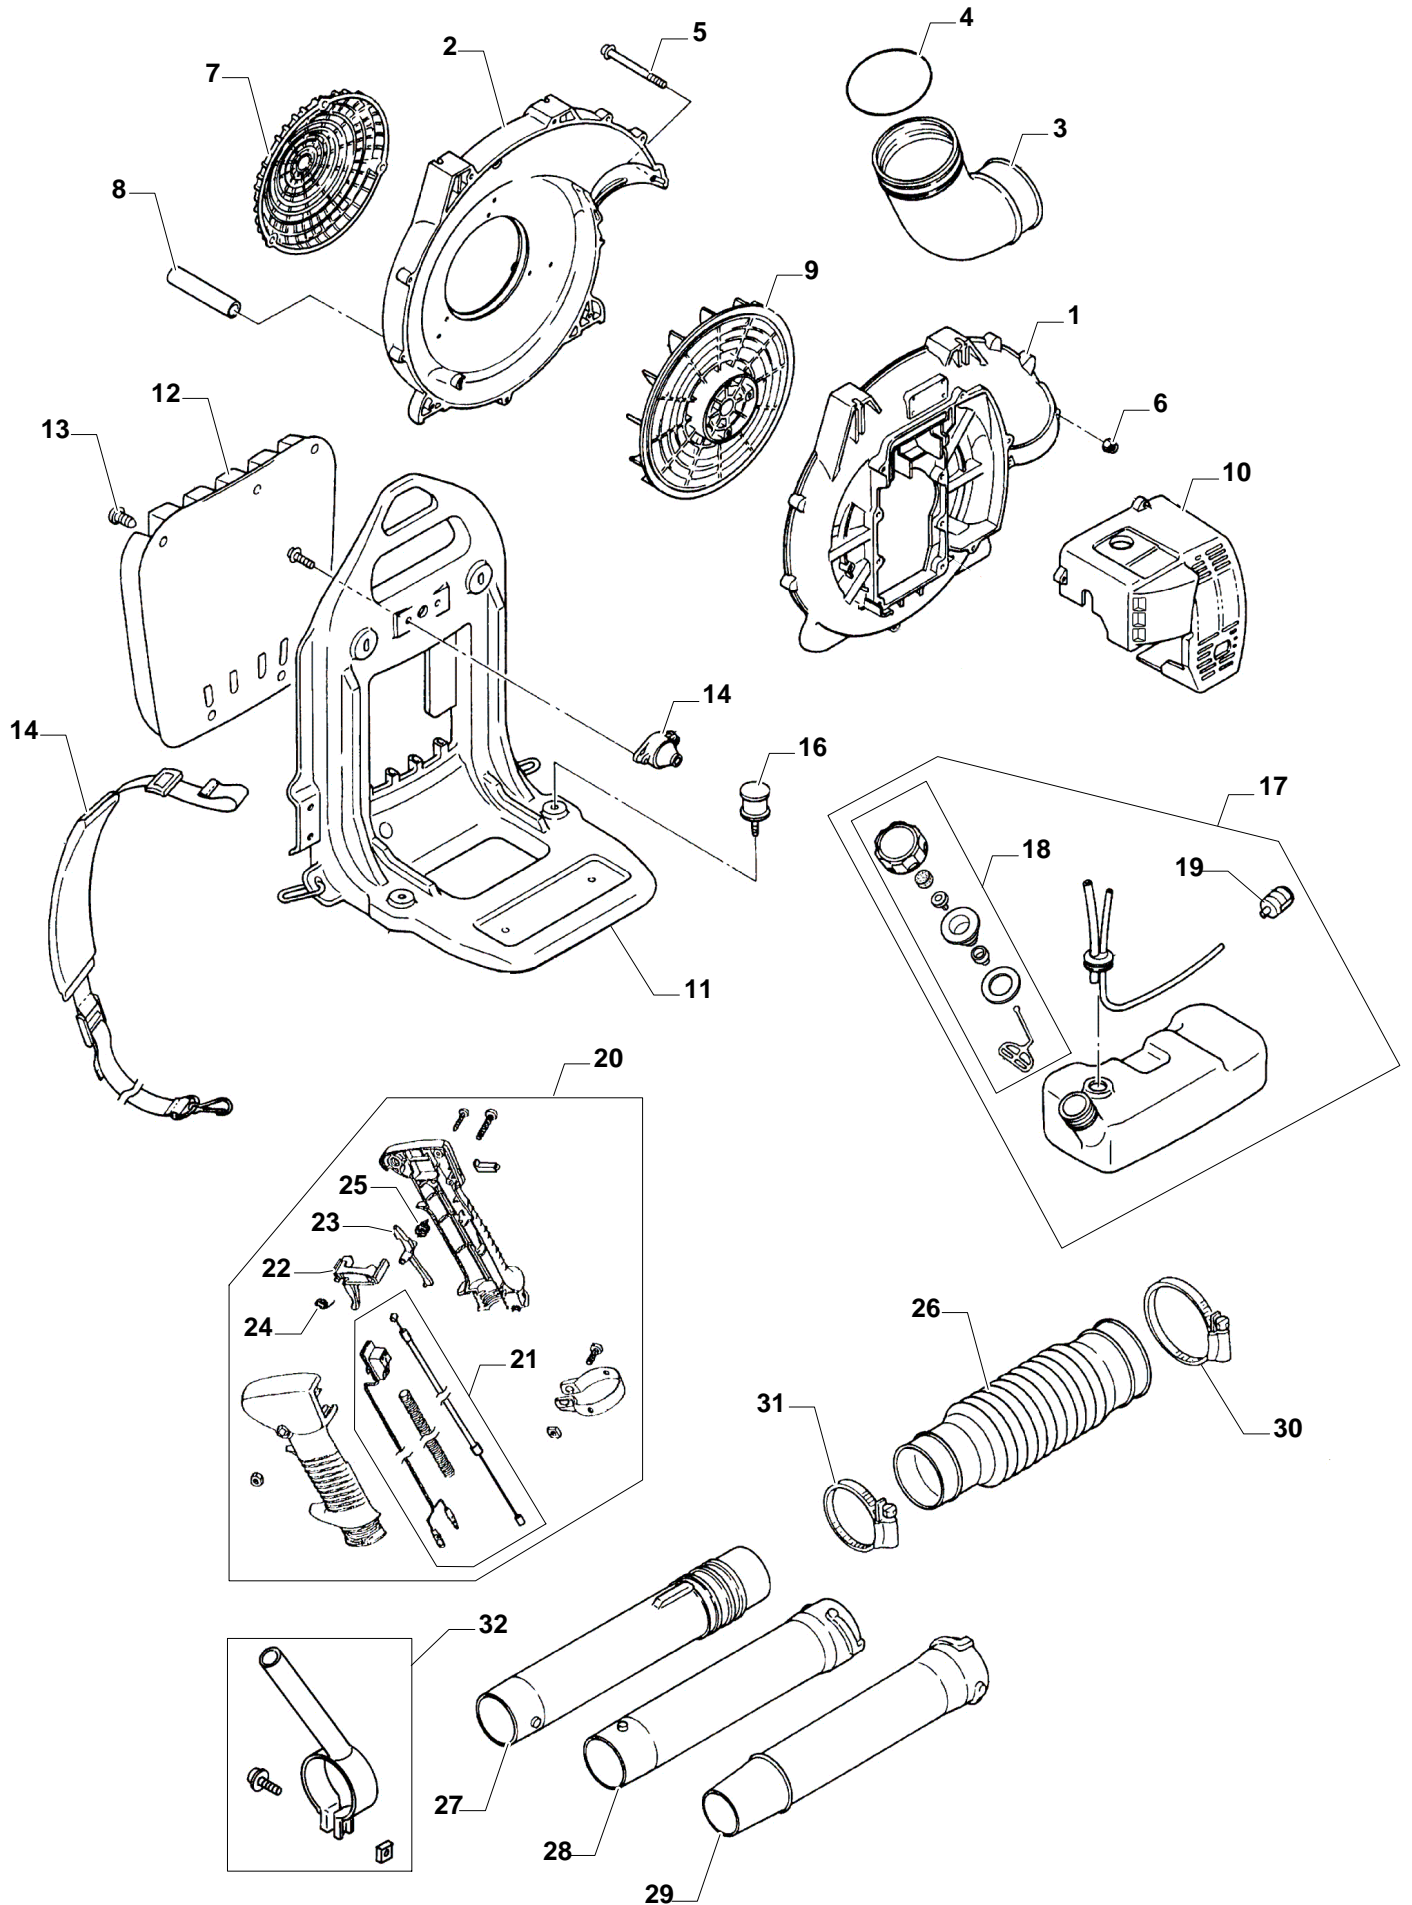

## SBL 620 B

Pos. Fig.	Antal Quantity	Art No Part No	Benämning	Description	Anmärkning Notes
1	1	123071006/0	Cylinder	Cylinder Assy	
2	1	123878046/0	Skruv	Screw	
3	1	123073506/0	Insugningsrör	Intake Manifold	
4	1	123208404/0	Fläns	Flange	
4	1	123878035/0	Skruv	Screw	
5	1	123878037/0	Skruv	Screw	
6	1	183740002/0	Ljuddämpare	Muffler	
7	1	123220005/0	Gnistsläckare	Arrester	
8	1	123878038/0	Skruv	Screw	
9	1	183057004/0	Vevhus	Crankcase	
10	1	123280016/0	Packning	Gasket	
11	1	114215213/0	Kullager	Ball Bearing	
12	1	119035158/0	Tätningring	Seal Ring	
13	1	119035156/0	Tätningring	Seal Ring	
14	1	123878045/0	Skruv	Screw	
15	1	112610000/0	Låsring	Ring	
16	1	123590001/0	Kolv	Piston	
17	2	123204001/0	Kolvring	Piston Ring	
18	1	6995129	Kolvbult	Piston Pin	
19	1	6995093	Låsring	Snap Ring	
20	1	6995021	Lager	Needle Bearing	
21	1	6995041	Bricka	Washer	
22	1	123020016/0	Vevaxel	Crankshaft	
23	1	123120003/0	Mutter	Nut	
24	1	6995018	Kil	Flywheel Key	
25	1	123880003/0	Svängjul	Flywheel	
26	1	123044004/0	Elektronikspole	Electronic Coil	
27	1	6995234	Skruv	Screw	
28	1	123053000/0	Tändstiftshatt	Spark Plug Cover	
29	1	123430576/0	Tändstiftshatt	Spark Plug Spring	
30	1	3210024	Tändstift	Spark Plug	
31	1	123109529/0	Tändstiftshatt	Spark Plug Cover	
32	1	183065009/0	Jordkabel	Earth Cable	
33	1	183058013/0	Start kpl	Starter Ass.Y	
34	1	123604004/0	Startskiva	Starter Pulley	
35	1	123878041/0	Skruv	Screw	
36	1	123054018/0	Förgasare	Carburettor	
37	1	183781000/0	Luftfilterhus	Air Filter Holder	
38	1	183090002/0	Luftfilterkåpa	Filter Cover	
39	1	123220006/0	Luftfilter	Air Filter	
40	1	123208403/0	Fläns	Flange	
41	1	123878034/0	Skruv	Screw	
42	1	123654000/0	Skydd	Guard	
43	1	123878036/0	Skruv	Screw	
44	1	123878039/0	Skruv	Screw	
45	1	183303507/0	Packning	Gasket Ass' Y	