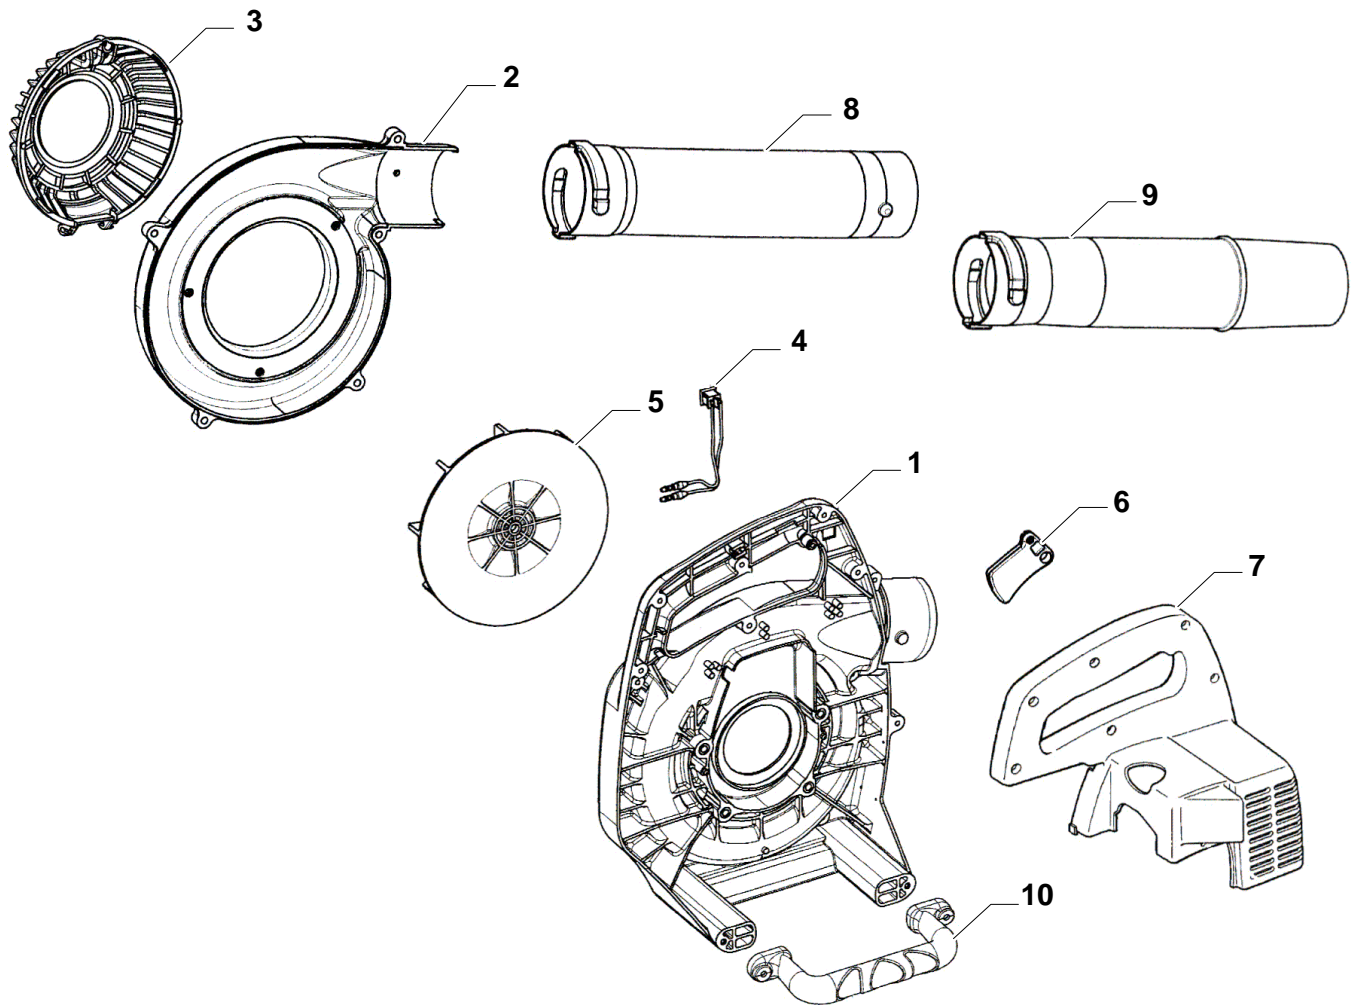

SBL 250 H

Pos. Fig.	Antal Quantity	Art No Part No	Benämning	Description	Anmärkning Notes
1	1	123071007/0	Cylinder	Cylinder Assy	
2	1	123280021/0	Cylinderkåpa	Cylinder Gasket	
3	1	123878046/0	Skruv	Screw	
4	1	123073507/0	Insugningsrör	Intake Manifold	
5	1	123280017/0	Packning	Intake Manif-Gasket	
6	1	123280018/0	Packning	Intake-Carb Gasket	
7	1	123878043/0	Skruv	Screw	
8	1	183740003/0	Ljuddämpare	Muffler	
9	1	123878048/0	Skruv	Screw	
10	1	123280020/0	Packning	Gasket	
11	1	183057005/0	Vevhus	Crankcase	
12	1	123280019/0	Packning	Gasket	
13	1	114215214/0	Kullager	Ball Bearing	
14	1	6995257	Tätningring	Seal Ring	
15	1	119035157/0	Tätningring	Seal Ring	
16	1	112610001/0	Låsring	Ring	
17	1	123878045/0	Skruv	Screw	
18	1	123590002/0	Kolv	Piston	
19	1	123204002/0	Kolvring	Piston Ring	
20	1	123760000/0	Kolvbult	Piston Pin	
21	1	6995171	Låsring	Washer, Piston Pin	
22	1	6995237	Nållager	Needle Bearing	
23	1	6995169	Bricka	Washer	
25	1	123020017/0	Vevaxel	Crankshaft	
25	1	123867011/0	Axelförlängning	Pivot	
26	1	6995018	Kil	Flywheel Key	
27	1	123880004/0	Svänghjul	Flywheel	
28	1	123044005/0	Elektronikspole	Electronic Coil	
29	1	123053001/0	Tändstiftshatt	Spark Plug Cover	
30	1	123430576/0	Tändstiftshatt	Spark Plug Spring	
31	1	123160052/0	Distans	Spacer	
32	1	123878047/0	Skruv	Screw	
33	1	183058014/0	Start kpl	Starter Ass.Y	
34	1	183082001/0	Startkopp	Starter Cup Ass.Y	
35	1	123878042/0	Skruv	Screw	
36	1	3210024	Tändstift	Spark Plug	
37	1	183065011/0	Jordkabel	Earth Cable	
38	1	123054019/0	Förgasare	Carburettor	
39	1	123120002/0	Mutter	Nut	
40	1	123653000/0	Gaswirejustering	Throttle Cable Adjuster	
41	1	123044215/0	O-ring	Or Ring	
42	1	123878044/0	Skruv	Screw	
43	1	123066011/0	Gaswire	Cable, Throttle	
44	1	183220001/0	Lufffilter kpl	Air Filter Ass'Y	
45	1	123109531/0	Lufffilterkåpa	Filter Cover	
46	1	123220007/0	Lufffilter	Air Filter	
47	1	183733003/0	Bränsletank kpl	Kit Fuel Tank	
48	1	183790006/0	Tanklock	Cap Ass'Y, Fuel Tank	
49	1	183520002/0	Bränslefilter	Intake Filter Assy	