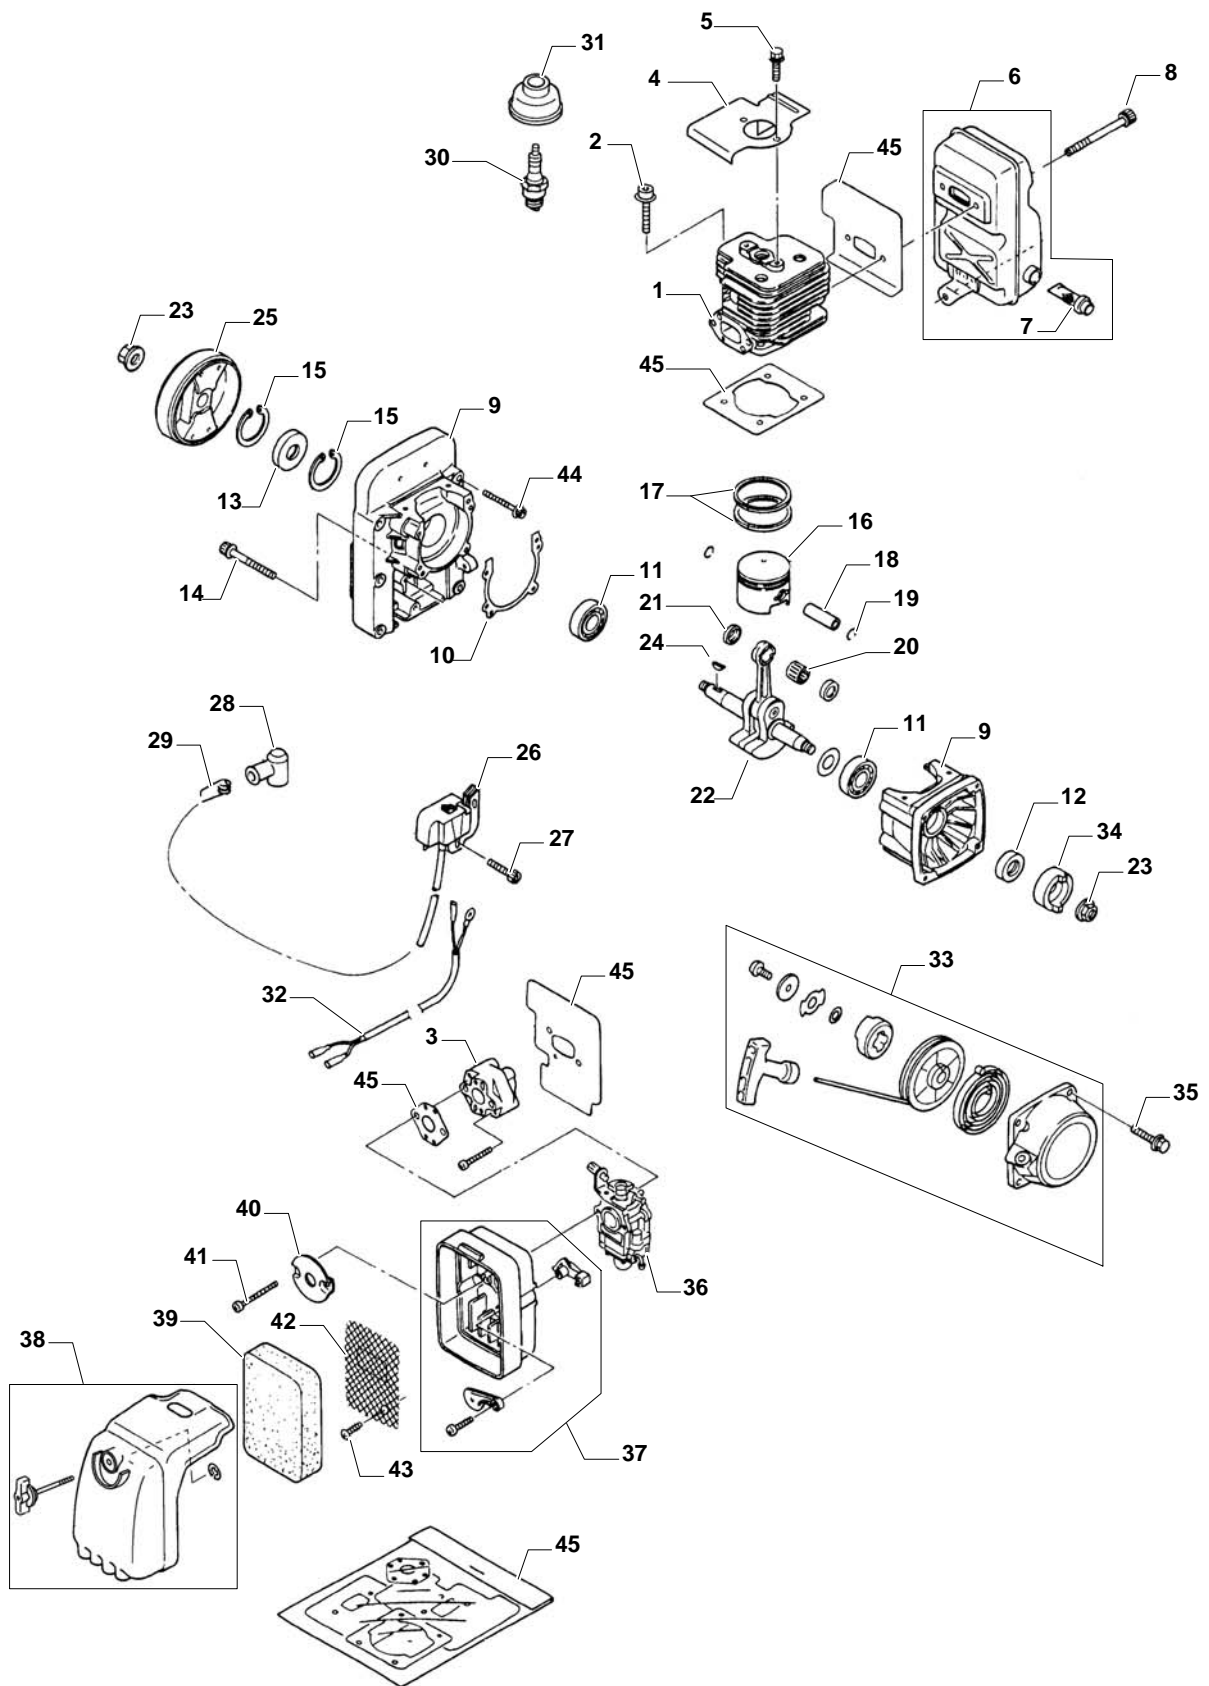

Genuine Spare Parts

SBL 620 B

SBL 620 B - Model Year 2008

Pos. Fig.	Antal Quantity	Art No Part No	Benämning	Description	Anmärkning Notes
1	1	123071006/0	Cylinder	Cylinder Assy	
2	1	123878046/0	Skruv	Screw	
3	1	123073506/0	Insugningsrör	Intake Manifold	
4	1	123208404/0	Fläns	Flange	
4	1	123878035/0	Skruv	Screw	
5	1	123878037/0	Skruv	Screw	
6	1	183740002/0	Ljuddämpare	Muffler	
7	1	123220005/0	Gnistsläckare	Arrester	
8	1	123878038/0	Skruv	Screw	
9	1	183057004/0	Vevhus	Crankcase	
10	1	123280016/0	Packning	Gasket	
11	1	114215213/0	Kullager	Ball Bearing	
12	1	119035158/0	Tätningring	Seal Ring	
13	1	119035156/0	Tätningring	Seal Ring	
14	1	123878045/0	Skruv	Screw	
15	1	112610000/0	Låkring	Ring	
16	1	123590001/0	Kolv	Piston	
17	2	123204001/0	Kolvring	Piston Ring	
18	1	6995129	Kolvbult	Piston Pin	
19	1	6995093	Låkring	Snap Ring	
20	1	6995021	Lager	Needle Bearing	
21	1	6995041	Bricka	Washer	
22	1	123020016/0	Vevaxel	Crankshaft	
23	1	123120003/0	Mutter	Nut	
24	1	6995018	Kil	Flywheel Key	
25	1	123880003/0	Svängjul	Flywheel	
26	1	123044004/0	Elektronikspole	Electronic Coil	
27	1	6995234	Skruv	Screw	
28	1	123053000/0	Tändstiftshatt	Spark Plug Cover	
29	1	123430576/0	Fjäder	Spark Plug Spring	
30	1	3210024	Tändstift	Spark Plug	
31	1	123109529/0	Tändstiftsskydd	Spark Plug Cover	
32	1	183065009/0	Jordkabel	Earth Cable	
33	1	183058013/0	Start kpl	Starter Ass.Y	
34	1	123604004/0	Startskiva	Starter Pulley	
35	1	123878041/0	Skruv	Screw	
36	1	123054018/0	Förgasare	Carburettor	
37	1	183781000/0	Luftfilterhus	Air Filter Holder	
38	1	183090002/0	Luftfilterklåpa	Filter Cover	
39	1	123220006/0	Luftfilter	Air Filter	
40	1	123208403/0	Fläns	Flange	
41	1	123878034/0	Skruv	Screw	
42	1	123654000/0	Skydd	Guard	
43	1	123878036/0	Skruv	Screw	
44	1	123878039/0	Skruv	Screw	
45	1	183303507/0	Packning	Gasket Ass' Y	