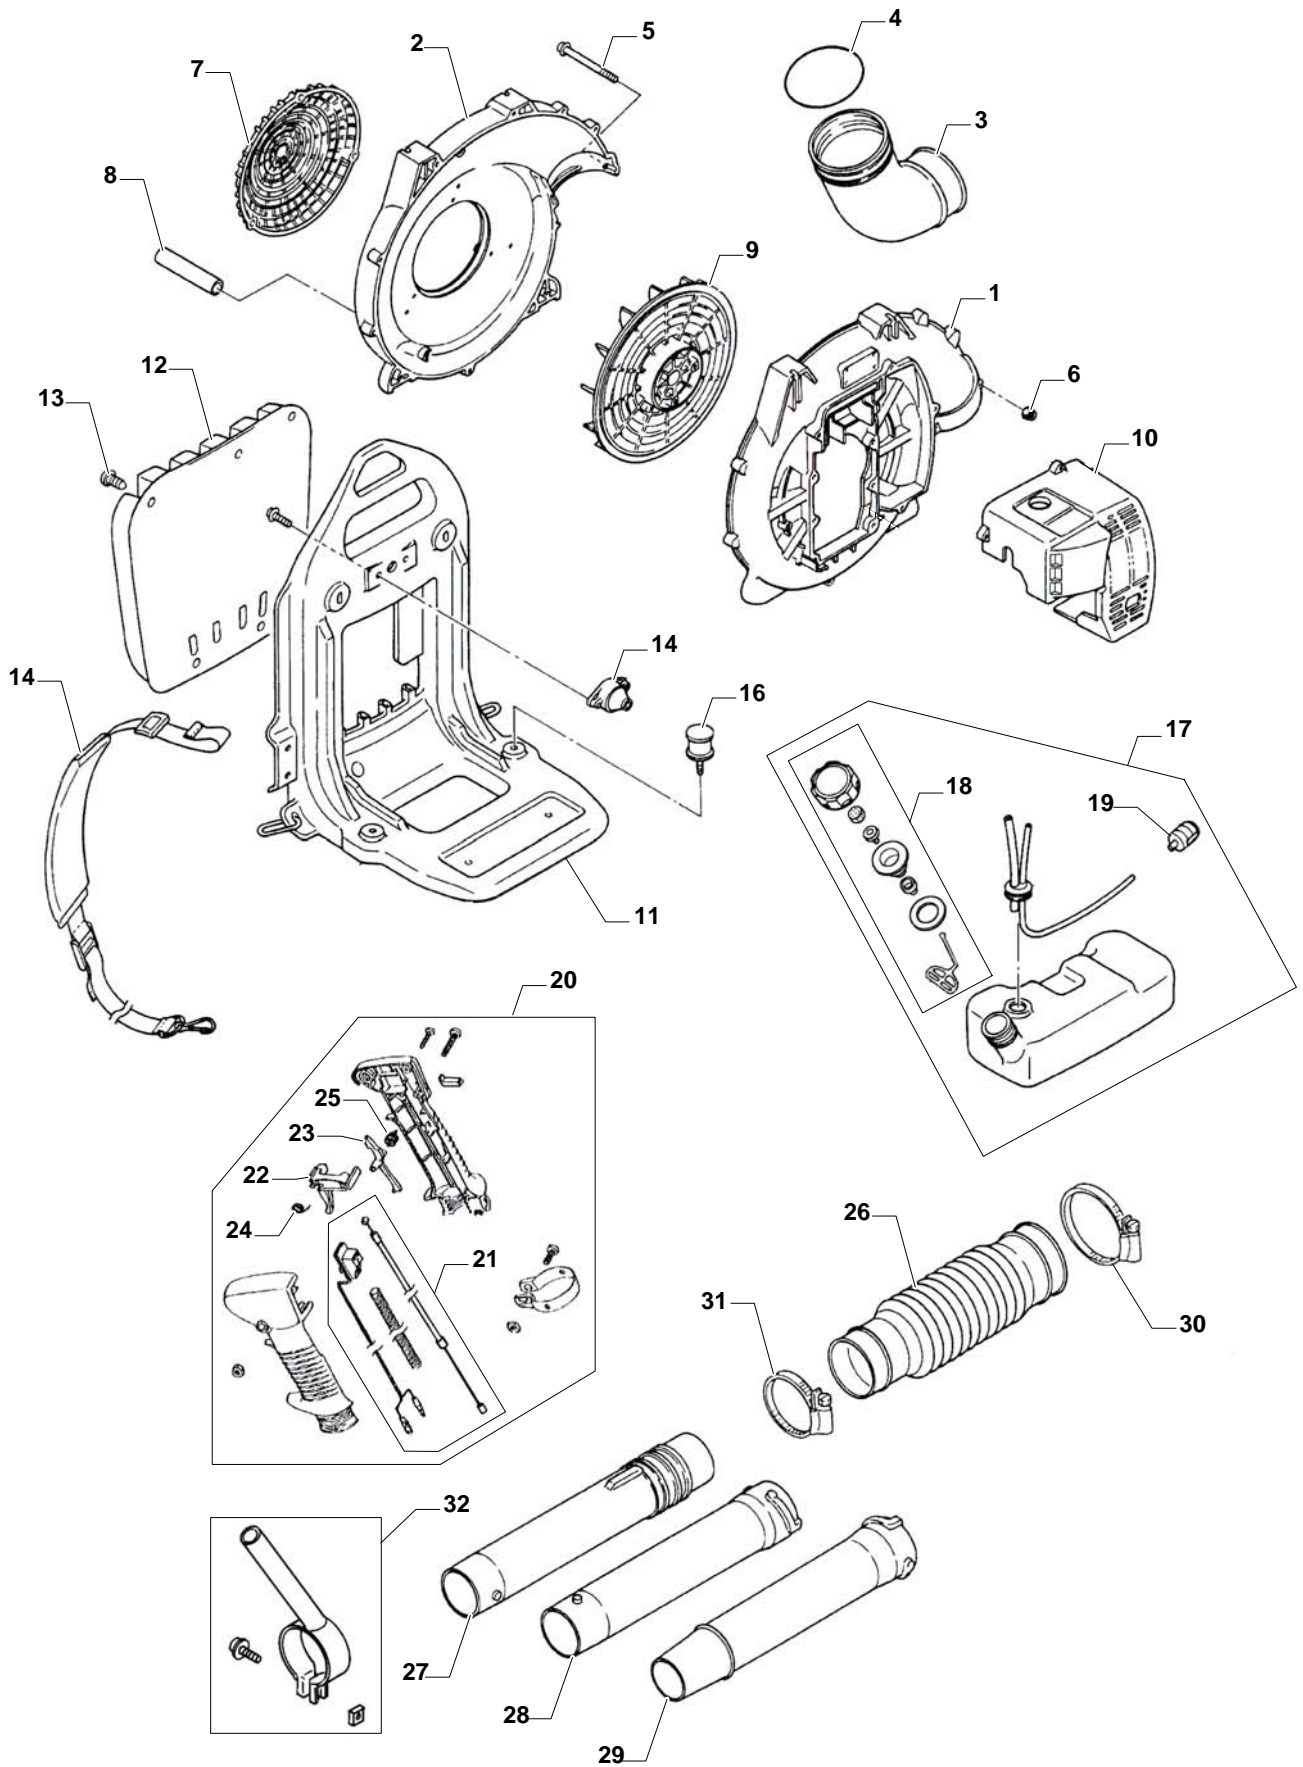

Genuine Spare Parts

SBL 620 B

SBL 620 B - Model Year 2008

Pos. Fig.	Antal Quantity	Art No Part No	Benämning	Description	Anmärkning Notes
1	1	123071006/0	Cylinder	Cylinder Assy	
2	1	123878046/0	Skruv	Screw	
3	1	123073506/0	Insugningsrör	Intake Manifold	
4	1	123208404/0	Fläns	Flange	
4	1	123878035/0	Skruv	Screw	
5	1	123878037/0	Skruv	Screw	
6	1	183740002/0	Ljuddämpare	Muffler	
7	1	123220005/0	Gnistsläckare	Arrester	
8	1	123878038/0	Skruv	Screw	
9	1	183057004/0	Vevhus	Crankcase	
10	1	123280016/0	Packning	Gasket	
11	1	114215213/0	Kullager	Ball Bearing	
12	1	119035158/0	Tätningring	Seal Ring	
13	1	119035156/0	Tätningring	Seal Ring	
14	1	123878045/0	Skruv	Screw	
15	1	112610000/0	Låkring	Ring	
16	1	123590001/0	Kolv	Piston	
17	2	123204001/0	Kolvring	Piston Ring	
18	1	6995129	Kolvbult	Piston Pin	
19	1	6995093	Låkring	Snap Ring	
20	1	6995021	Lager	Needle Bearing	
21	1	6995041	Bricka	Washer	
22	1	123020016/0	Vevaxel	Crankshaft	
23	1	123120003/0	Mutter	Nut	
24	1	6995018	Kil	Flywheel Key	
25	1	123880003/0	Svängjul	Flywheel	
26	1	123044004/0	Elektronikspole	Electronic Coil	
27	1	6995234	Skruv	Screw	
28	1	123053000/0	Tändstiftshatt	Spark Plug Cover	
29	1	123430576/0	Fjäder	Spark Plug Spring	
30	1	3210024	Tändstift	Spark Plug	
31	1	123109529/0	Tändstiftsskydd	Spark Plug Cover	
32	1	183065009/0	Jordkabel	Earth Cable	
33	1	183058013/0	Start kpl	Starter Ass.Y	
34	1	123604004/0	Startskiva	Starter Pulley	
35	1	123878041/0	Skruv	Screw	
36	1	123054018/0	Förgasare	Carburettor	
37	1	183781000/0	Luftfilterhus	Air Filter Holder	
38	1	183090002/0	Luftfilterklåpa	Filter Cover	
39	1	123220006/0	Luftfilter	Air Filter	
40	1	123208403/0	Fläns	Flange	
41	1	123878034/0	Skruv	Screw	
42	1	123654000/0	Skydd	Guard	
43	1	123878036/0	Skruv	Screw	
44	1	123878039/0	Skruv	Screw	
45	1	183303507/0	Packning	Gasket Ass' Y	