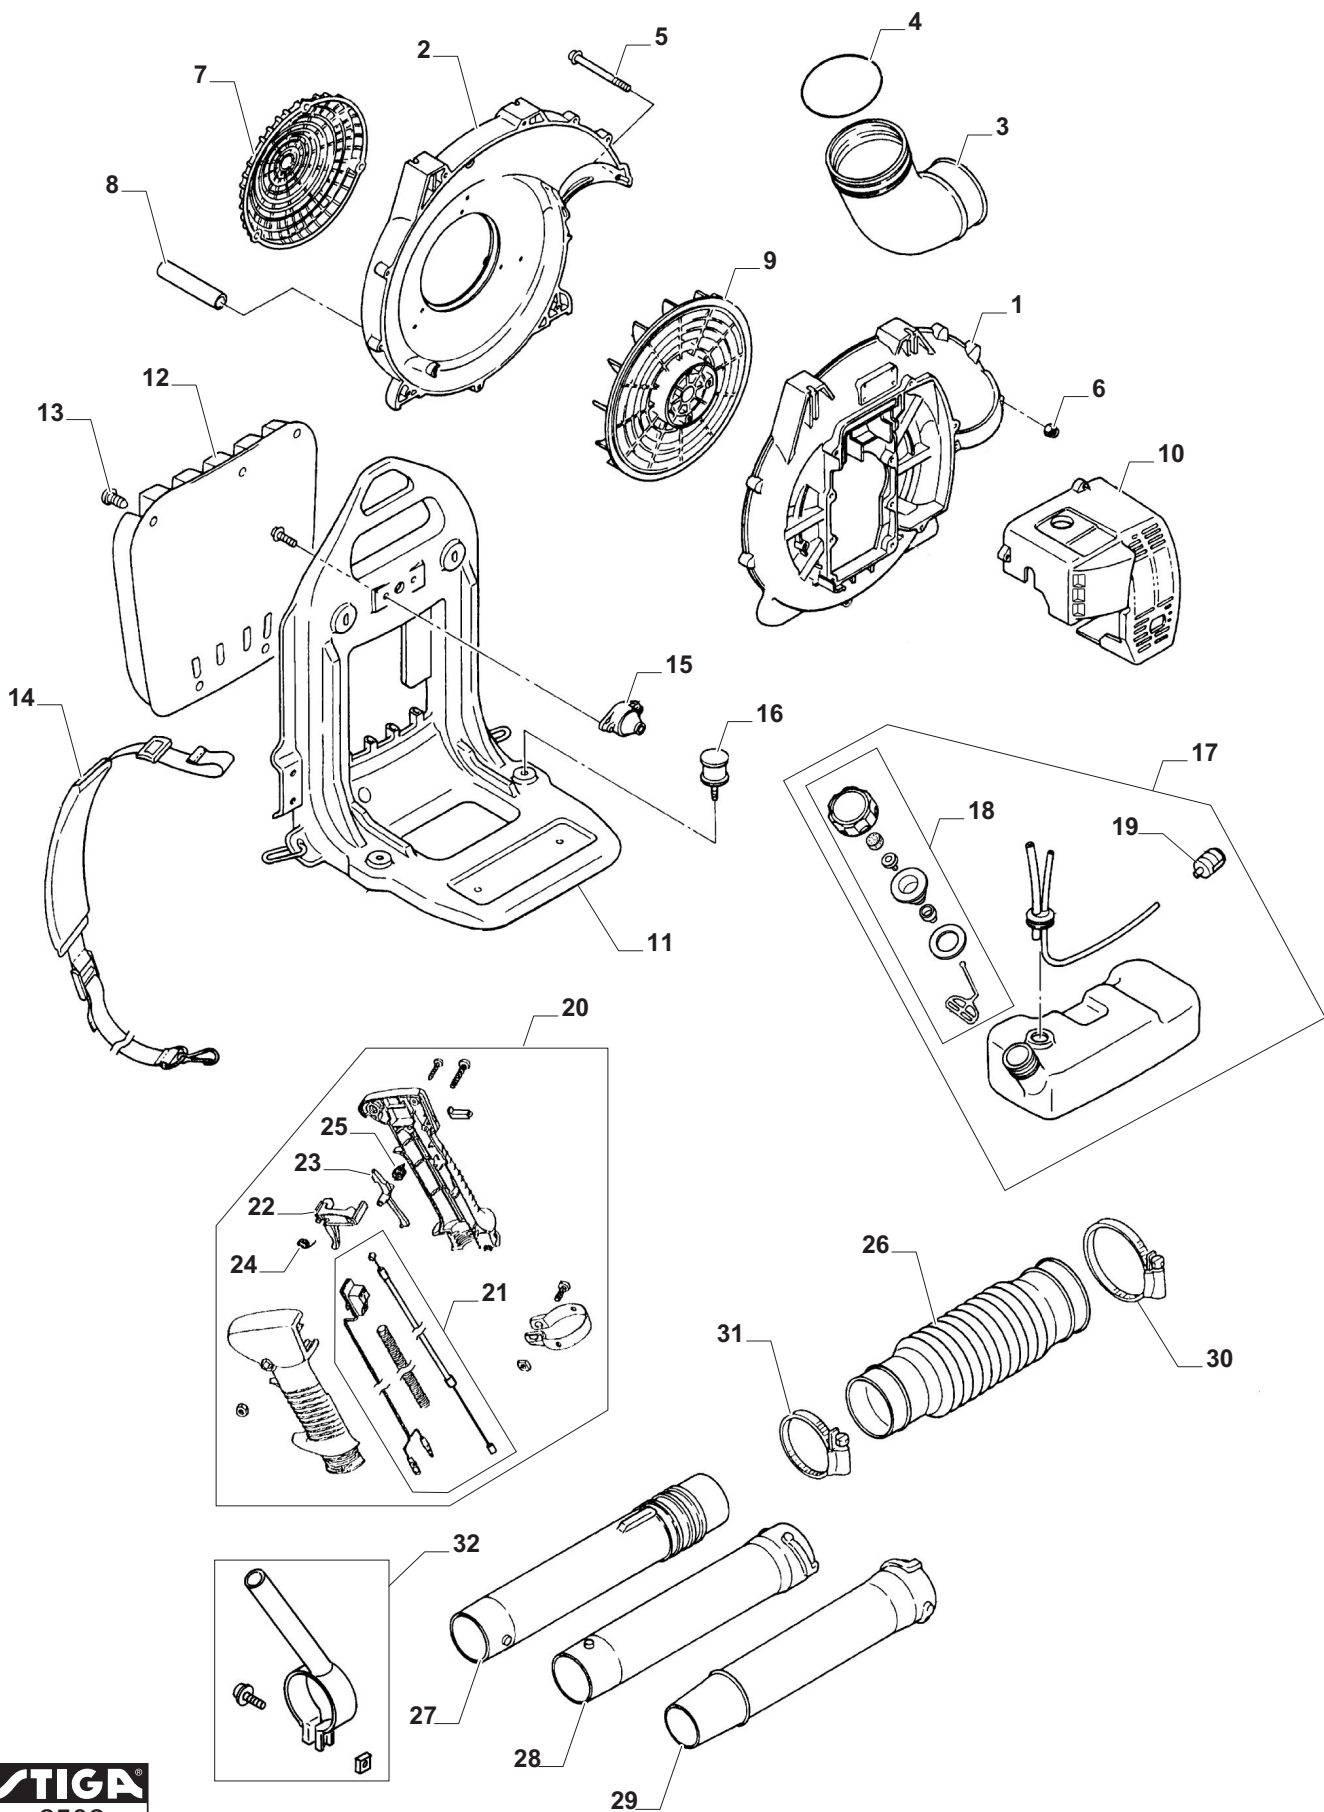

Genuine Spare Parts

Utgåva Issue		Bildnr Picture No		SBL 620B BLÅSARE		SBL 620B BLOWER		Sida Page	
2008- 12		2502						362	
Pos. Fig.	Antal/Quantity				Art nr Part No	Benämning	Description	Sats Kit	Anmärkning Notes
	1162 -11								
X	1	1			123690002/0	Luftledare	Air conveyor.....		
X	2	1			123690003/0	Luftledare	Aor conveyor.....		
X	3	1			123650003/0	Rörförbindning	Tube connection.....		
X	4	1			112020000/0	O- ring	O- ring		
X	5	1			123878040/0	Skruv	Screw		
X	6	1			231200000/0	Mutter.....	Nut		
X	7	1			123109530/0	Kåpa	Cover		
X	8	1			123867007/0	Rör	Tube		
X	9	1			123876000/0	Fläkt.....	Fan		
X	10	1			123106016/0	Cylinderkåpa- gul	Cylinder cover- yellow		
X	11	1			123890000/0	Ryggfäste	Knap sack		
X	12	1			123669000/0	Baksida	Backside.....		
X	13	1			112500095/0	Nit.....	Rivet.....		
X	14	1			123046001/0	Sele	Harness.....		
X	15	1			123275016/0	Hylsa	Grommet.....		
X	16	1			123275017/0	Hylsa	Grommet.....		
X	17	1			183733002/0	Bränsletank kpl	Fuel tank assy		Inkl. pos 18- 19
X	18	1			183790007/0	• Tanklock	• Tank cap		
X	19	1			6995069	• Bränslefilter	• Fuel filter		
X	20	1			183300013/0	Handtag kpl	Handle assy.....		Inkl. pos 21- 25
X	21	1			183065010/0	• Stoppkabel.....	• Stop wire.....		
X	22	1			123315071/0	• Gasreglage.....	• Throttle lever		
X	23	1			123315072/0	• Säkerhetspörr	• Safety lever		
X	24	1			123430574/0	• Fjäder.....	• Spring		
X	25	1			123430575/0	• Fjäder.....	• Spring		
X	26	1			123867010/0	Rör	Tube		
X	27	1			123867008/0	Rör	Tube		
X	28	1			123867012/0	Rör	Tube		
X	29	1			123867009/0	Rör	Tube		
X	30	1			123206850/0	Klämma	Clamp.....		
X	31	1			123206851/0	Klämma	Clamp.....		
X	32	1			183780000/0	Handtagsstöð	Handgrip support.....		