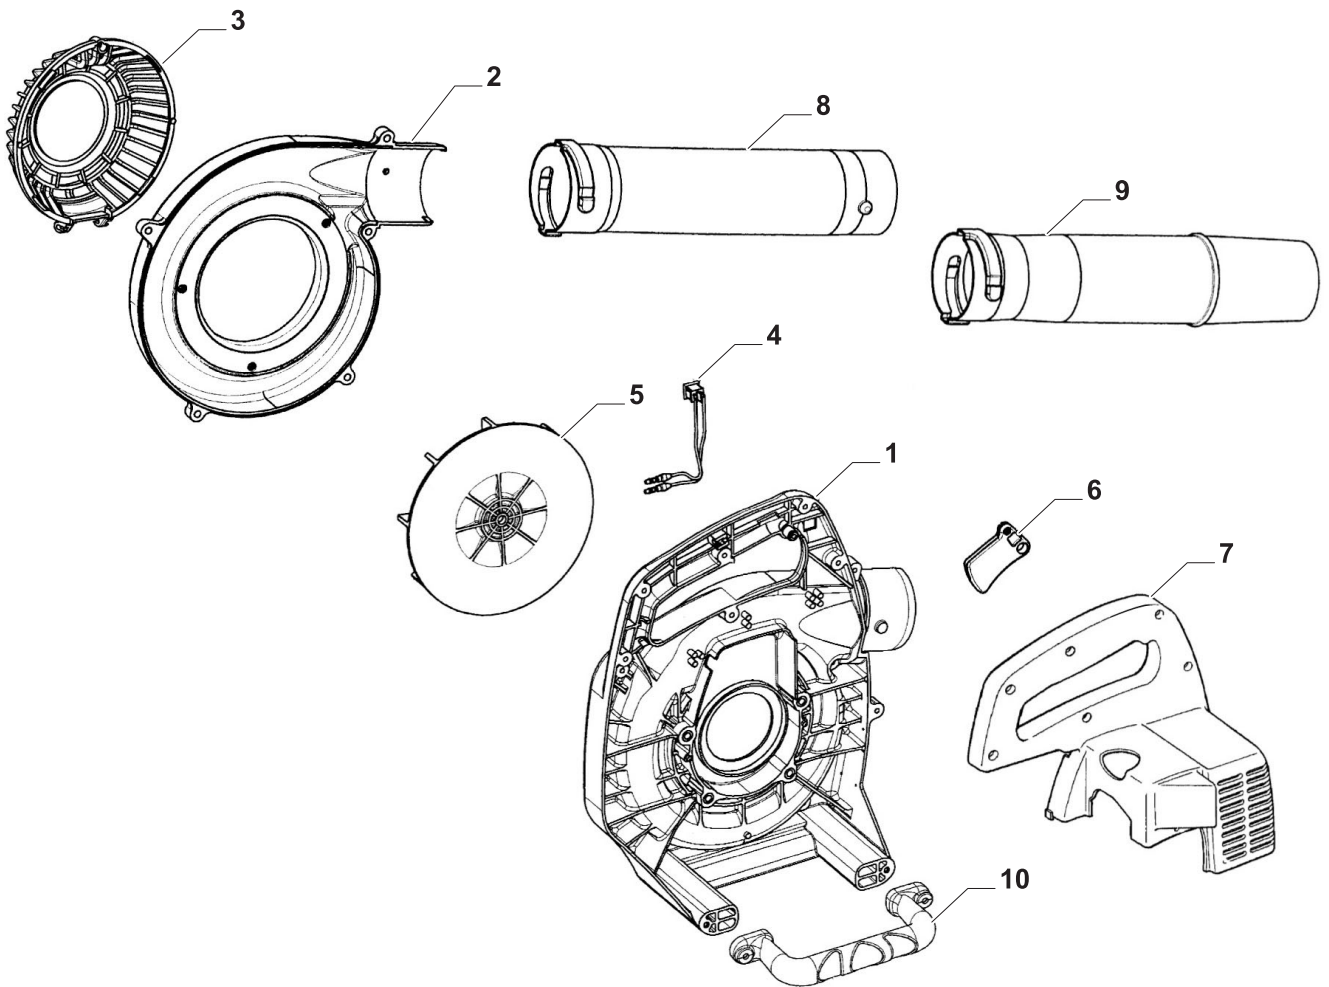

# Genuine Spare Parts

---

Utgåva Issue		Bildnr Picture No		SBL 250H BLÅSARE		SBL 250H BLOWER		Sida Page	
2008- 12		2500						358	
Pos. Fig.	Antal/Quantity				Art nr Part No	Benämning	Description	Sats Kit	Anmärkning Notes
	1125 -11								
X	1	1			123700050/0	Handtag- gul .....	Handgrip- yellow .....		
X	2	1			123109532/0	Luftledare- gul .....	Air conveyor- yellow .....		
X	3	1			123109534/0	Kåpa .....	Cover .....		
X	4	1			123303002/0	Brytare.....	Switch .....		
X	5	1			123876001/0	Fläkt.....	Fan .....		
X	6	1			123315073/0	Gasreglage.....	Throttle lever .....		
X	7	1			123700048/0	Handtag- gul .....	Handgrip- yellow .....		
X	8	1			123867012/0	Rör .....	Tube .....		
X	9	1			123867013/0	Rör .....	Tube .....		
X	10	1			123300005/0	Handtag .....	Handle.....		