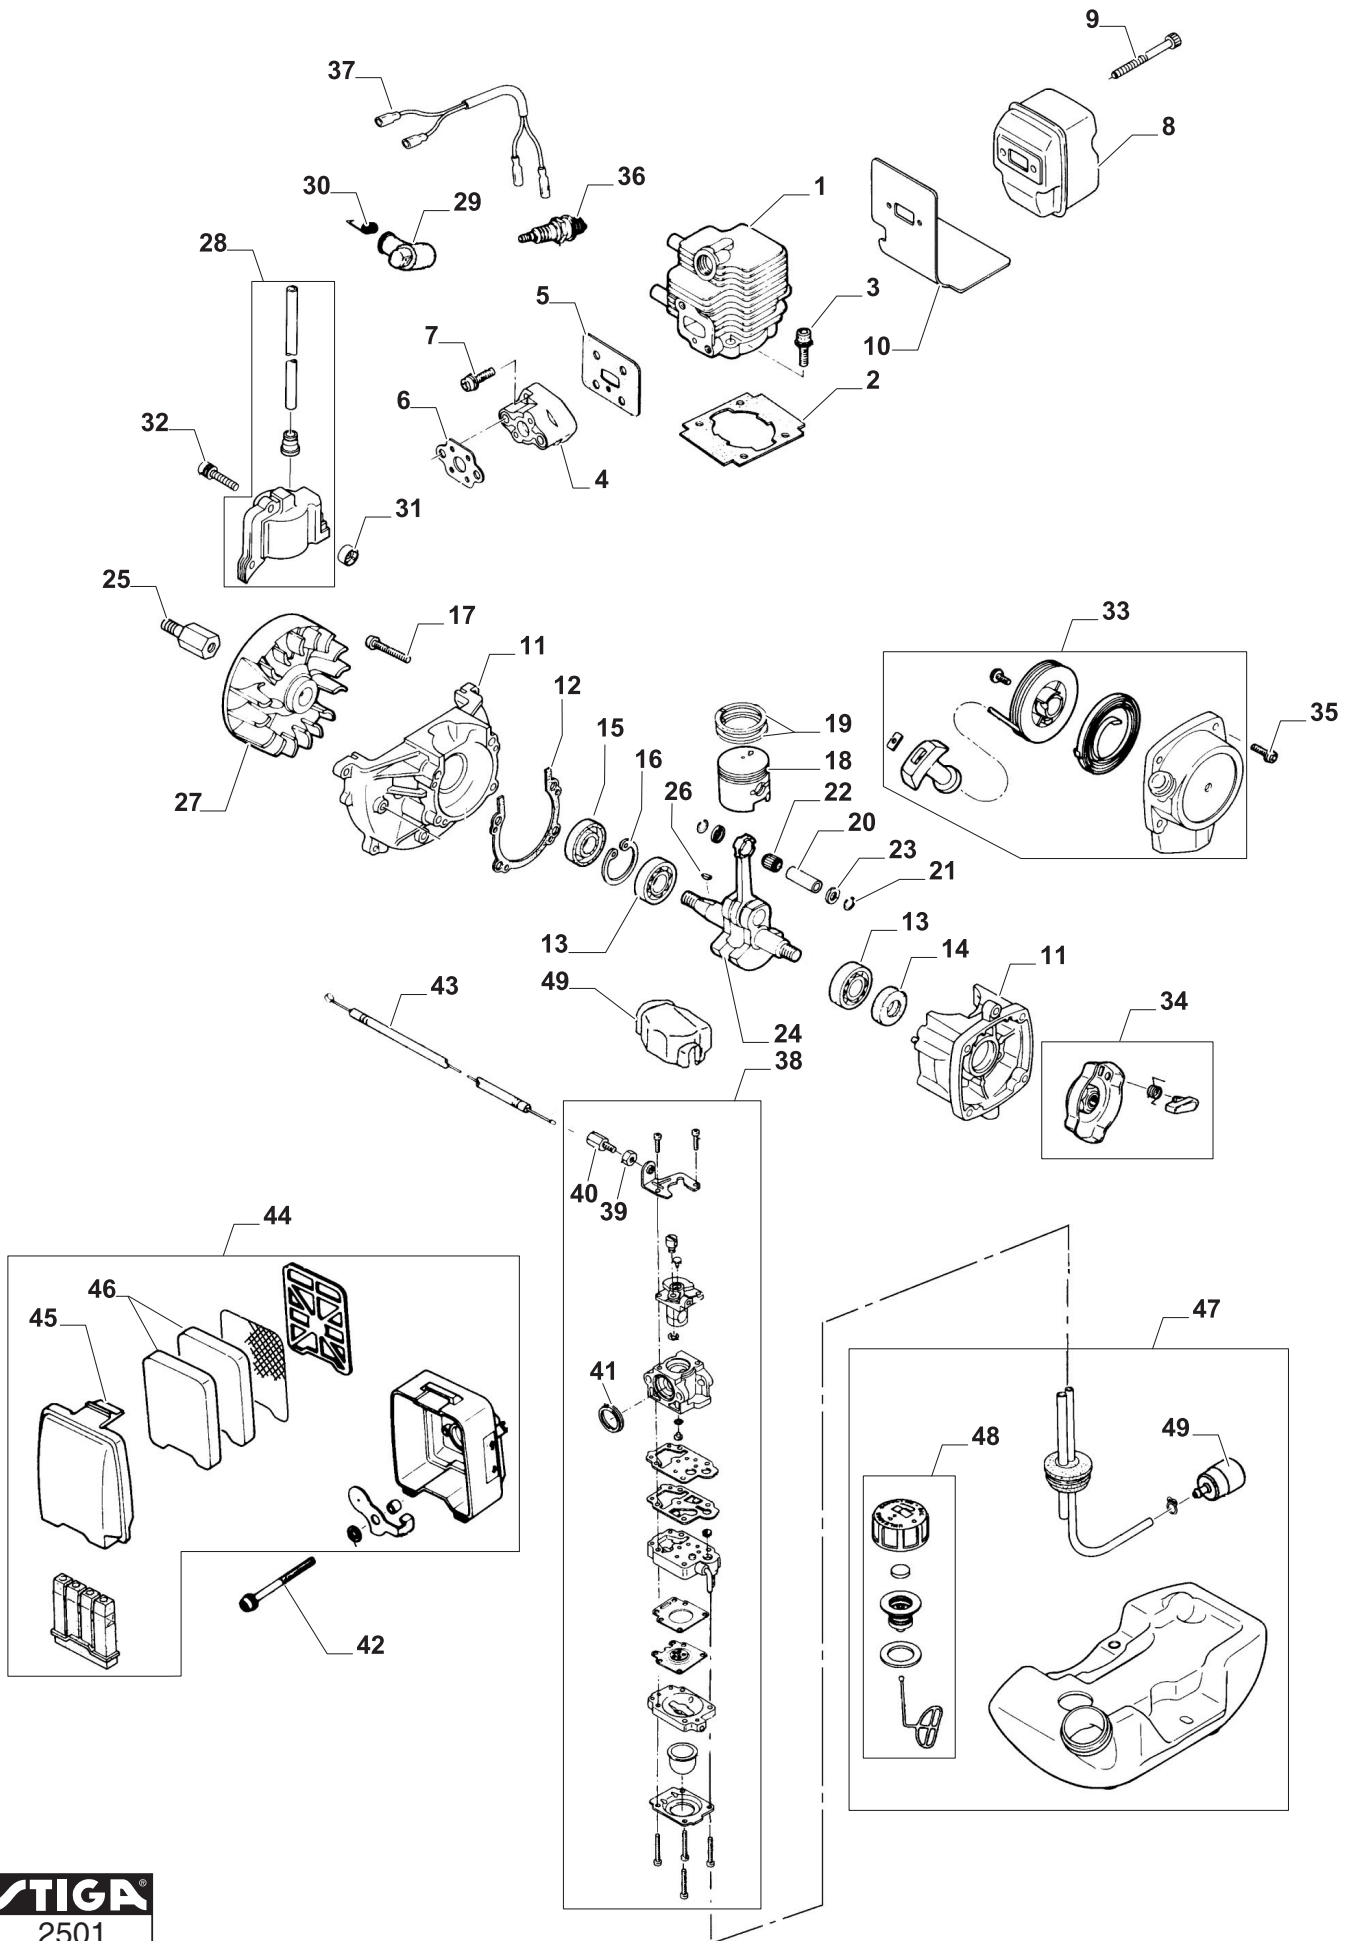

# Genuine Spare Parts

---

Utgåva Issue		Bildnr Picture No		SBL 250H BLÅSARE		SBL 250H BLOWER		Sida Page	
2008- 12		2500						358	
Pos. Fig.	Antal/Quantity				Art nr Part No	Benämning	Description	Sats Kit	Anmärkning Notes
	1125 -11								
X	1	1			123700050/0	Handtag- gul .....	Handgrip- yellow .....		
X	2	1			123109532/0	Luftledare- gul .....	Air conveyor- yellow .....		
X	3	1			123109534/0	Kåpa .....	Cover .....		
X	4	1			123303002/0	Brytare.....	Switch .....		
X	5	1			123876001/0	Fläkt.....	Fan .....		
X	6	1			123315073/0	Gasreglage.....	Throttle lever .....		
X	7	1			123700048/0	Handtag- gul .....	Handgrip- yellow .....		
X	8	1			123867012/0	Rör .....	Tube .....		
X	9	1			123867013/0	Rör .....	Tube .....		
X	10	1			123300005/0	Handtag .....	Handle.....		