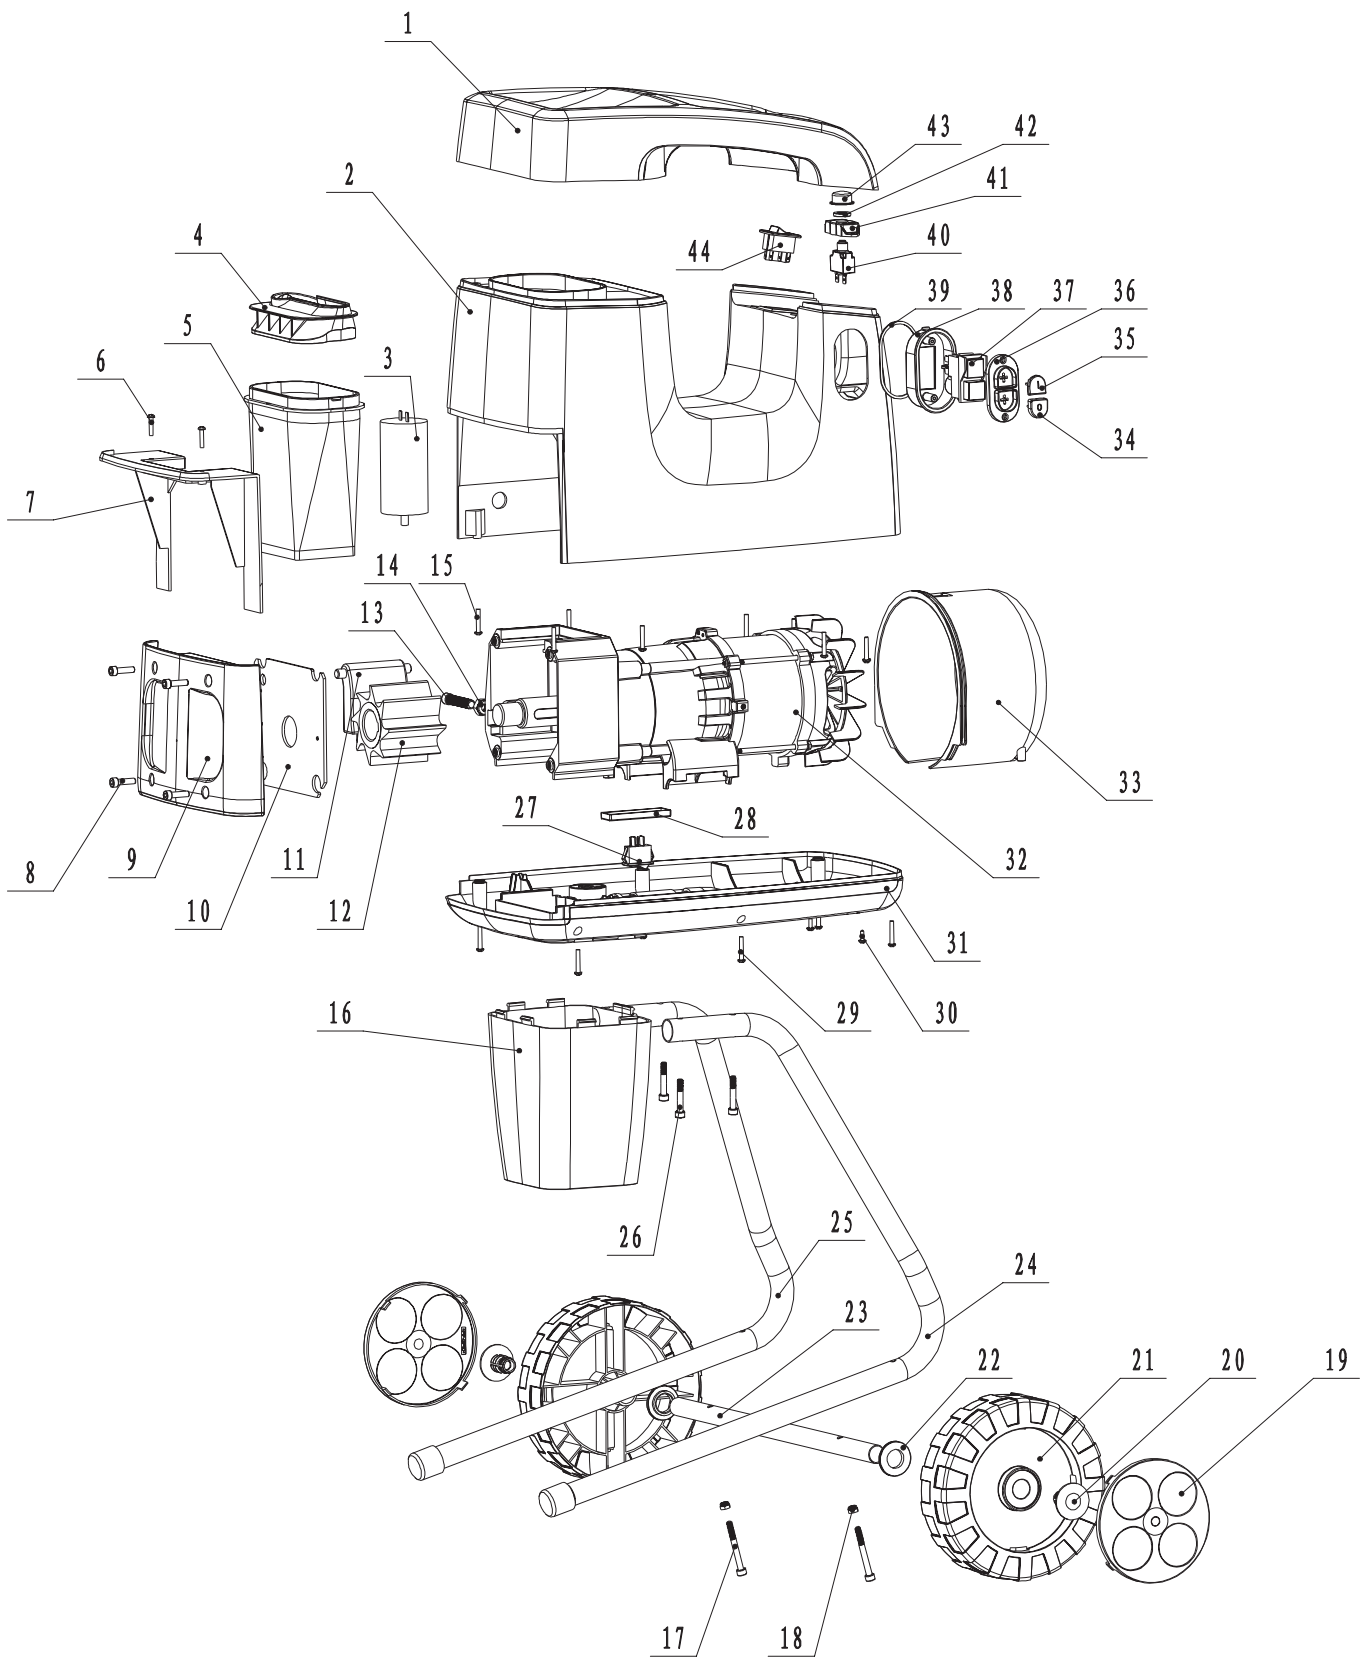

# Genuine Spare Parts

---

Utgåva Issue 2008- 12		Bildnr Picture No 2189A		BIO- QUIET KOMPOSTKVARN		BIO- QUIET SHREDDER		Sida Page 268	
Pos. Fig.	Antal/Quantity			Art nr Part No	Benämning	Description	Sats Kit	Anmärkning Notes	
	2663 -11 -31	2665 -11							
1	1	1		1716-0139-01	Inmatningshus.....	Feeding barrel .....			
2	1	1		1716-0140-01	Kåpa- gul .....	Shell- yellow .....			
3	1			1716-0129-01	Kondensator .....	Capacitor.....		2100W	
3		1		1716-0130-01	Kondensator .....	Capacitor.....		2500W	
4	1	1		1716-0141-01	Skydd .....	Feeding inlet shield .....			
5	1	1		1716-0152-01	Inmatningsträtt.....	Feeding inlet.....			
6	2	2		1716-0125-01	Skruv .....	Screw .....			
7	1	1		1716-0142-01	Ledplåt.....	Baffle.....			
8	4	4		1716-0061-01	Skruv .....	Screw .....			
9	1	1		1716-0182-01	Ändplatta .....	End plate .....			
10	1	1		1716-0183-01	Packning.....	Gasket .....			
11	1	1		1716-0104-01	Mothåll .....	Counter plate.....			
12	1	1		1716-0176-01	Skärvals .....	Cutter .....			
13	1	1		1716-0202-01	Skruv .....	Screw .....			
14	1	1		1716-0127-01	Låsmutter .....	Lock nut .....			
15	8	8		9847-7925-16	Skruv .....	Screw .....			
16	1	1		1716-0150-01	Utmatningsträtt- gul.....	Feeding outlet- yellow .....			
17	2	2		9948-0655-16	Skruv .....	Screw .....			
18	2	2		9799-0631-02	Mutter.....	Nut .....			
19	2	2		1716-0054-01	Navkapsel- gul .....	Wheel cover- yellow .....			
20	2	2		1716-0084-01	Plastnit .....	Plastic rivet .....			
21	2	2		1716-0091-01	Hjul .....	Wheel .....			
22	2	2		1716-0083-01	Plastbricka.....	Plastic shim .....			
23	1	1		1716-0181-01	Hjulaxel.....	Wheel axle.....			
24	1	1		1716-0179-01	Ben- vä.....	Support- LH .....			
25	1	1		1716-0180-01	Ben- hö.....	Support- RH .....			
26	4	4		9948-0635-16	Skruv .....	Screw .....			
27	1	1		1716-0137-01	Brytare.....	Switch .....			
28	1	1		1716-0151-01	Brytarsäte .....	Switch seat .....			
29	6	6		9847-7925-16	Skruv .....	Screw .....			
30	2	2		9847-7913-16	Skruv .....	Screw .....			
31	1	1		1716-0149-01	Bottenplatta- gul .....	Output barrel- yellow .....			
32	1			1716-0159-01	Motor & växellåda .....	Motor & gearbox assy.....		2100W	
32		1		1716-0160-01	Motor & växellåda .....	Motor & gearbox assy.....		2500W	
33	1	1		1716-0144-01	Flätkåpa .....	Fan cover .....			
34	1	1		1716-0147-01	Knopp "OFF" .....	Button "OFF" .....			
35	1	1		1716-0146-01	Knopp "ON" .....	Button "ON" .....			
36	1	1		1716-0145-01	Brytarlock- gul .....	Switch cover- yellow .....			
37	1	1		1716-0135-01	Brytare.....	Electromagn. switch.....			
38	1	1		1716-0148-01	Brytarhus- gul.....	Switch box- yellow .....			
39	1	1		1716-0131-01	Gummibricka.....	Rubber washer.....			
40		1		1716-0156-01	Överbelastningsskydd .....	Overcurrent protector.....		2500W	
40	1			1716-0157-01	Överbelastningsskydd .....	Overload protector .....		2100W	
41	1	1		1716-0143-01	Tryckring .....	Pressure ring .....			
42	1	1		1716-0096-01	Mutter.....	Nut .....			
43	1	1		1716-0068-01	Tätningshylsa .....	Water proof sleeve .....			
44	1	1		1716-0136-01	Brytare.....	Switch .....			