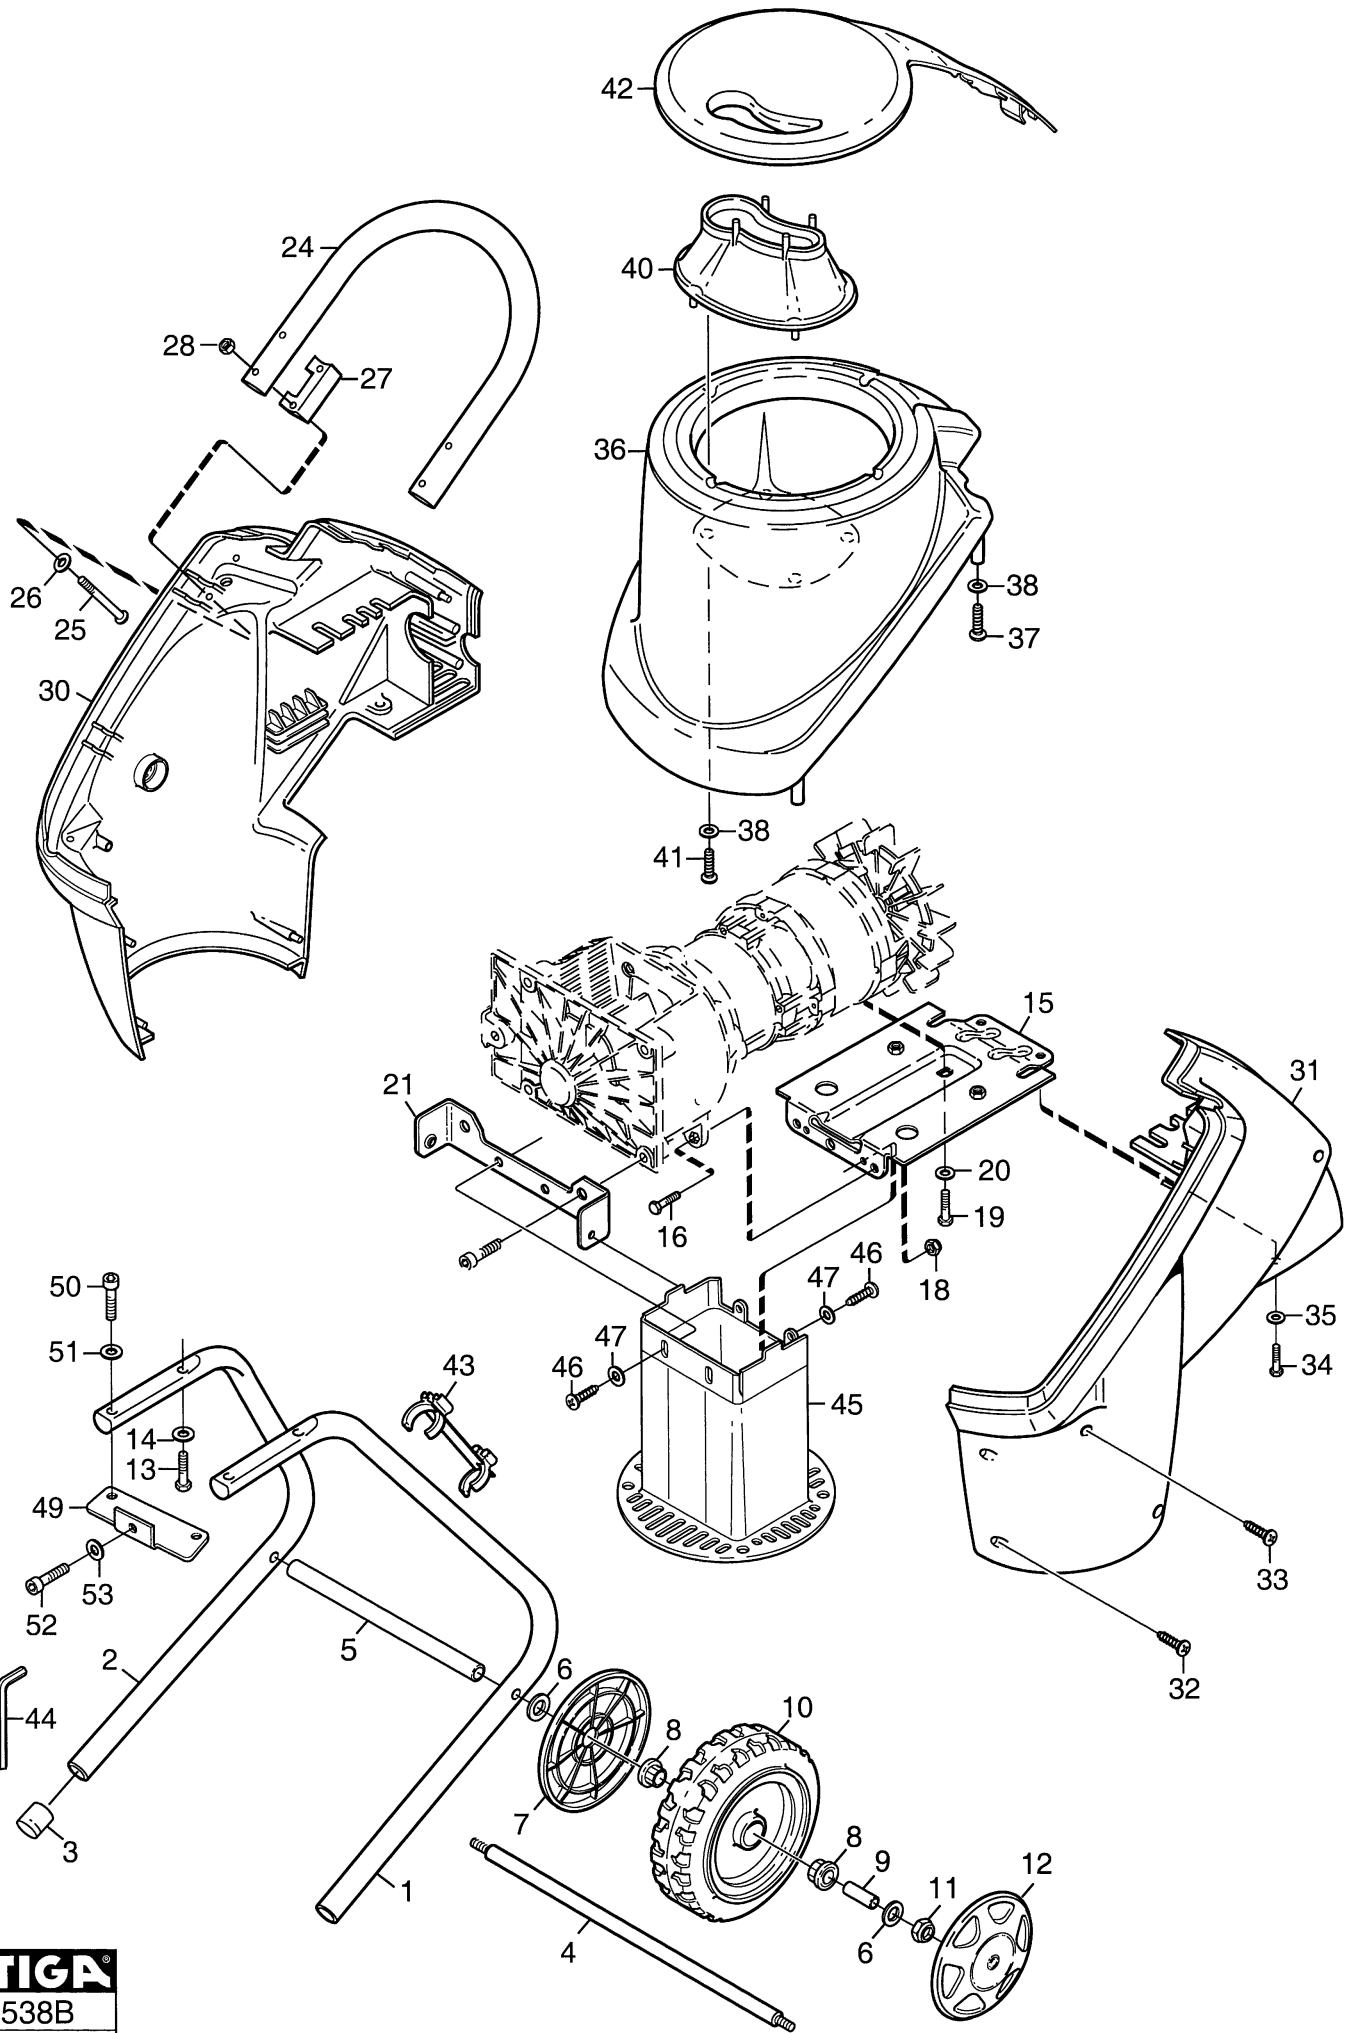

Genuine Spare Parts

Utgåva Issue 2006-12		Bildnr Picture No 1538B		BIO- SILENT KOMPOSTKVARN CHASSI		BIO- SILENT SHREDDER CHASSIS		Sida Page 232
Pos. Fig.	Antal/Quantity			Art nr Part No	Benämning	Description	Sats Kit	Anmärkning Notes
	2660 -22							
1	1			1717-0352-01	Ben- vä.....	Leg- LH		
2	1			1717-0352-02	Ben- hö.....	Leg- RH		
3	2			1717-0373-01	Plastplugg	End cap		
4	1			1717-0354-01	Hjulaxel.....	Wheel axle.....		
5	1			1717-0355-01	Rör	Tube		
6	4			9699-0035-02	Planbricka.....	Flat washer.....		
7	2			1717-0522-01	Hjulsköld	Wheel cover		
8	4			1717-0350-01	Hjulsbusning	Wheel bush		
9	2			1717-0356-01	Hjulhylsa.....	Wheel spacer		
10	2			1717-0347-01	Hjul.....	Wheel.....		
11	2			9747-0831-02	Mutter.....	Lock nut.....		
12	2			1717-0348-01	Navkapsel- gul	Hub cap- yellow.....		
13	4			9939-0840-12	Skruv	Screw		
14	2			9699-0035-02	Planbricka.....	Flat washer.....		
15	1			1717-0357-01	Motorplatta.....	Motor plate		
16	2			9997-0616-16	Skruv	Screw		
18	2			9747-0631-02	Låsmutter	Lock nut.....		
19	1			9997-0612-16	Skruv	Screw		
20	1			9699-0060-02	Planbricka.....	Flat washer.....		
21	1			1717-0360-01	Motorfäste- främre	Motor bracket- front.....		
24	1			1717-0499-01	Styre.....	Handle.....		
25	4			1717-0518-01	Skruv	Screw		
26	4			9699-0060-02	Planbricka.....	Flat washer.....		
27	2			1717-0500-01	Stöd för styre.....	Handle block		
28	4			9799-0631-02	Mutter.....	Nut.....		
30	1			1717-0501-01	Hus- gul.....	Housing- yellow		
31	1			1717-0519-01	Hus- gul.....	Housing- yellow		
32	5			1717-0377-01	Skruv	Screw		
33	2			1717-0378-01	Skruv	Screw		
34	2			9997-0612-16	Skruv	Screw		
35	2			9699-0060-02	Planbricka.....	Flat washer.....		
36	1			1717-0520-01	Frontkåpa- gul.....	Front cap- yellow.....		
37	4			1717-0377-01	Skruv	Screw		
38	8			9699-0021-02	Bricka	Washer.....		
40	1			1717-0342-01	Grentratt- svart	Branch guide- black.....		
41	4			1717-0377-01	Skruv	Screw		
42	1			1717-0504-01	Panellock- grå.....	Panel cap- grey		
43	1			1717-0503-01	Hållare- nyckel	Holder- wrench.....		
44	1			9900-0060-00	Insexnyckel.....	Allen wrench		6 mm
45	1			1717-0406-01	Tratt	Funnel.....		
46	4			1717-0378-01	Skruv	Screw		
47	4			9699-0024-02	Planbricka.....	Flat washer.....		
49	1			1717-0405-01	Fästplåt.....	Bracket.....		
50	2			9939-0840-12	Skruv	Screw		
51	2			9699-0035-02	Planbricka.....	Flat washer.....		
52	1			9939-0812-16	Skruv	Screw		
53	1			9699-0035-02	Planbricka.....	Flat washer.....		