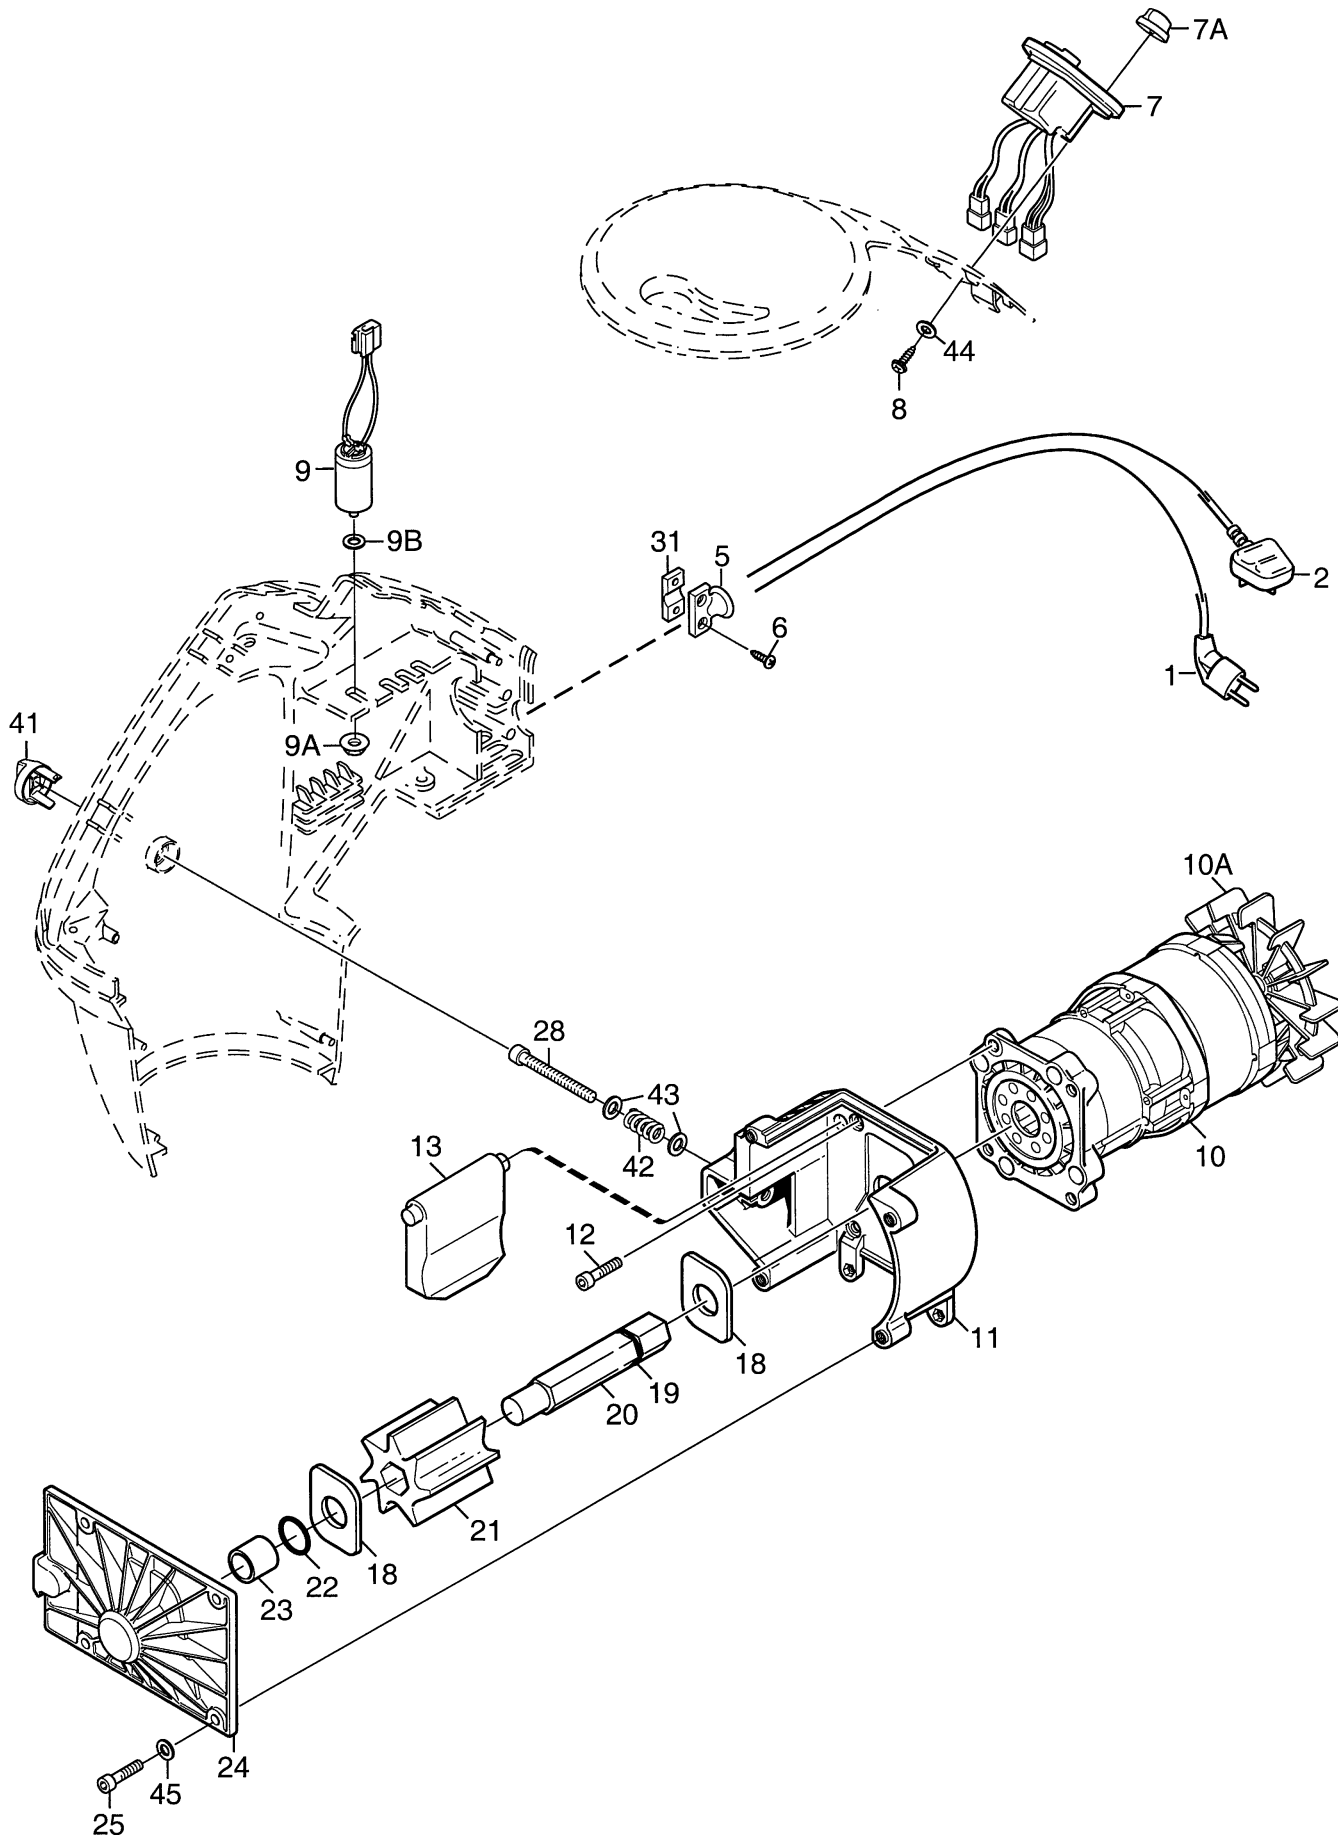

Genuine Spare Parts

Utgåva Issue 2006-12		Bildnr Picture No 1538B		BIO- SILENT KOMPOSTKVARN CHASSI		BIO- SILENT SHREDDER CHASSIS		Sida Page 232
Pos. Fig.	Antal/Quantity			Art nr Part No	Benämning	Description	Sats Kit	Anmärkning Notes
	2660 -22							
1	1			1717-0352-01	Ben- vä.....	Leg- LH		
2	1			1717-0352-02	Ben- hö.....	Leg- RH		
3	2			1717-0373-01	Plastplugg	End cap		
4	1			1717-0354-01	Hjulaxel.....	Wheel axle.....		
5	1			1717-0355-01	Rör	Tube		
6	4			9699-0035-02	Planbricka.....	Flat washer.....		
7	2			1717-0522-01	Hjulsköld	Wheel cover		
8	4			1717-0350-01	Hjulsbusning	Wheel bush		
9	2			1717-0356-01	Hjulhylsa.....	Wheel spacer		
10	2			1717-0347-01	Hjul.....	Wheel.....		
11	2			9747-0831-02	Mutter.....	Lock nut.....		
12	2			1717-0348-01	Navkapsel- gul	Hub cap- yellow.....		
13	4			9939-0840-12	Skruv	Screw		
14	2			9699-0035-02	Planbricka.....	Flat washer.....		
15	1			1717-0357-01	Motorplatta.....	Motor plate		
16	2			9997-0616-16	Skruv	Screw		
18	2			9747-0631-02	Låsmutter	Lock nut.....		
19	1			9997-0612-16	Skruv	Screw		
20	1			9699-0060-02	Planbricka.....	Flat washer.....		
21	1			1717-0360-01	Motorfäste- främre	Motor bracket- front.....		
24	1			1717-0499-01	Styre.....	Handle.....		
25	4			1717-0518-01	Skruv	Screw		
26	4			9699-0060-02	Planbricka.....	Flat washer.....		
27	2			1717-0500-01	Stöd för styre.....	Handle block		
28	4			9799-0631-02	Mutter.....	Nut.....		
30	1			1717-0501-01	Hus- gul.....	Housing- yellow		
31	1			1717-0519-01	Hus- gul.....	Housing- yellow		
32	5			1717-0377-01	Skruv	Screw		
33	2			1717-0378-01	Skruv	Screw		
34	2			9997-0612-16	Skruv	Screw		
35	2			9699-0060-02	Planbricka.....	Flat washer.....		
36	1			1717-0520-01	Frontkåpa- gul.....	Front cap- yellow.....		
37	4			1717-0377-01	Skruv	Screw		
38	8			9699-0021-02	Bricka	Washer.....		
40	1			1717-0342-01	Grentratt- svart	Branch guide- black.....		
41	4			1717-0377-01	Skruv	Screw		
42	1			1717-0504-01	Panellock- grå.....	Panel cap- grey		
43	1			1717-0503-01	Hållare- nyckel	Holder- wrench.....		
44	1			9900-0060-00	Insexnyckel.....	Allen wrench		6 mm
45	1			1717-0406-01	Tratt	Funnel.....		
46	4			1717-0378-01	Skruv	Screw		
47	4			9699-0024-02	Planbricka.....	Flat washer.....		
49	1			1717-0405-01	Fästplåt.....	Bracket.....		
50	2			9939-0840-12	Skruv	Screw		
51	2			9699-0035-02	Planbricka.....	Flat washer.....		
52	1			9939-0812-16	Skruv	Screw		
53	1			9699-0035-02	Planbricka.....	Flat washer.....		