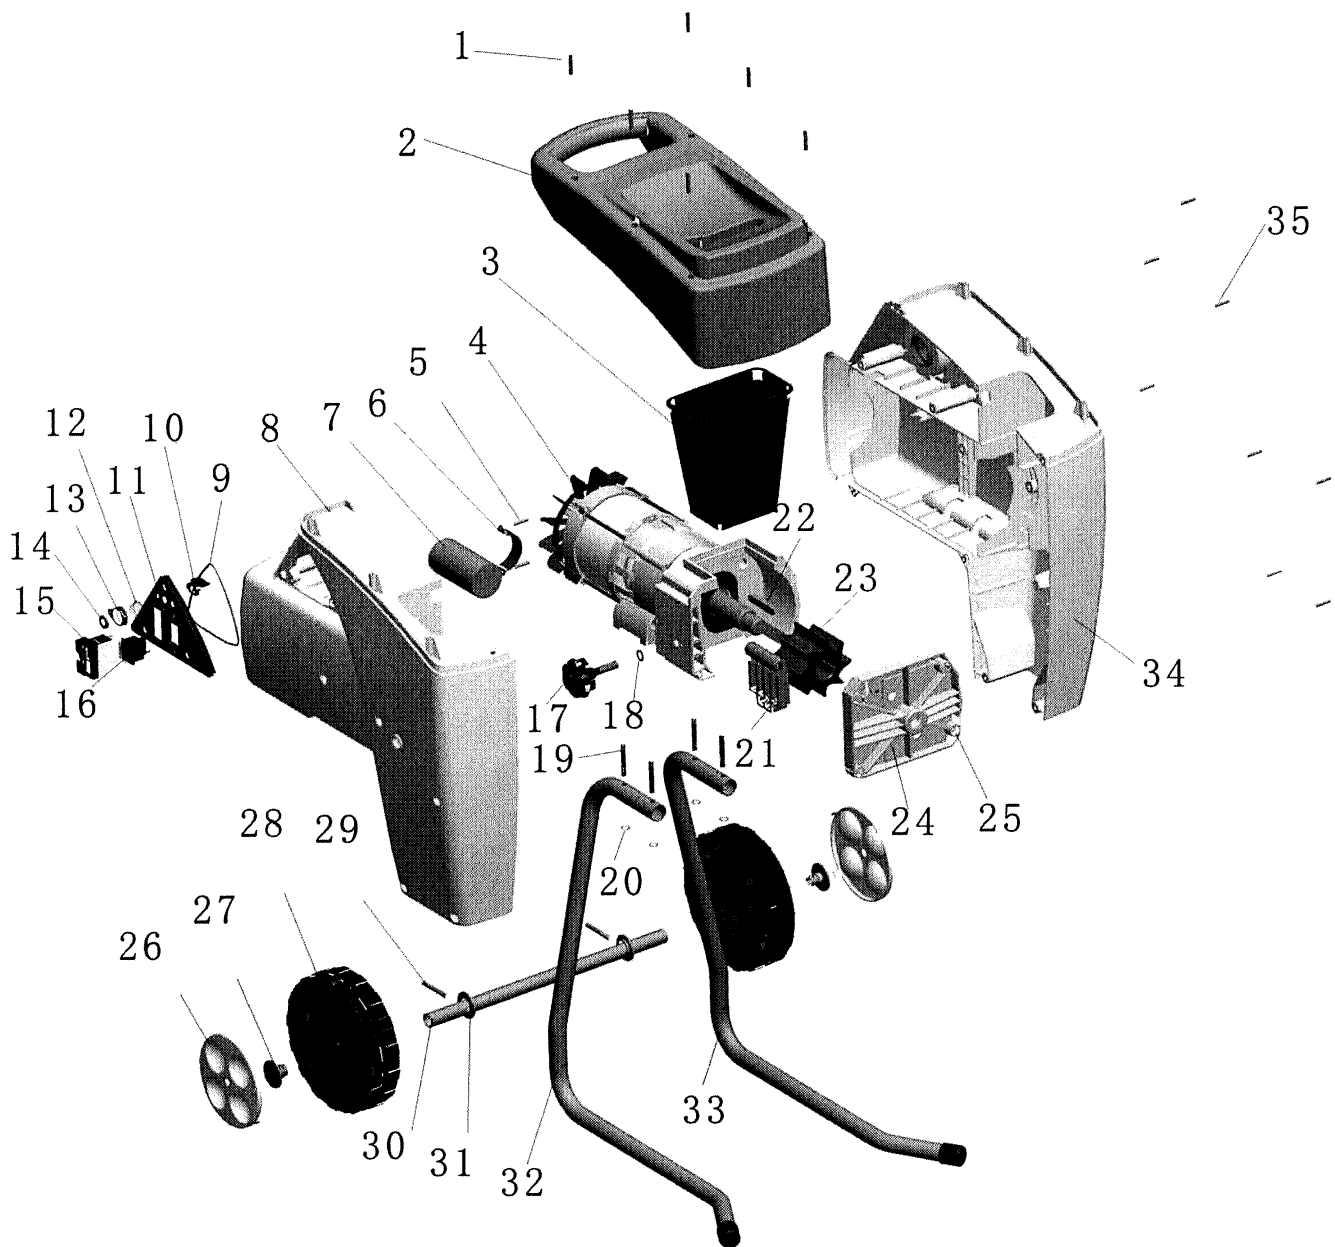

# Genuine Spare Parts

---

Utgåva Issue		Bildnr Picture No		BIO- MASTER KOMPOSTKVARN		BIO- MASTER SHREDDER		Sida Page
2006-12		2049						230
Pos. Fig.	Antal/Quantity			Art nr Part No	Benämning	Description	Sats Kit	Anmärkning Notes
	2711 -11 -31		2711 -91					
X	1	6	6	1716-0063-01	Skruv .....	Screw .....		Verktyg d:o- se pos 99
X	2	1	1	1716-0079-01	Inmatningshus.....	Feeding barrel .....		
X	3	1	1	1716-0077-01	Inmatningsstratt.....	Feeding inlet.....		
X	4	1	1	1716-0097-01	Motor & växellåda kpl.....	Motor & gearbox assy.....		
	5	2	2	9847-7922-16	Skruv .....	Screw .....		
X	6	1	1	1716-0080-01	Hållare- kondensator.....	Holder- capacitor.....		
X	7	1	1	1716-0066-01	Kondensator .....	Capacitor .....		
X	8	1		1716-0075-01	Sidokåpa- gul.....	Shell- yellow .....		
X	8		1	1716-0075-02	Sidokåpa- röd .....	Shell- red.....		
X	9	1	1	1716-0067-01	Tätning .....	Seal .....		
X	10	1	1	1716-0095-01	Överbelastningsskydd .....	Overload protector .....		
X	11	1	1	1716-0081-01	Brytarlock.....	Switch cover .....		
X	12	1	1	1716-0068-01	Tätningshylsa .....	Water proof sleeve .....		
X	13	1	1	1716-0082-01	Tryckring .....	Pressure ring .....		
X	14	1	1	1716-0096-01	Mutter.....	Nut .....		
X	15	1	1	1716-0070-01	Brytare.....	Electromagn.switch.....		
X	16	1	1	1716-0073-01	Brytare.....	Switch .....		
X	17	1	1	1716-0078-01	Justerratt .....	Adjusting knob .....		
	18	1	1	9799-1031-02	Mutter.....	Nut .....		
X	19	4	4	1716-0064-01	Pinnbult.....	Double head bolt.....		
	20	4	4	9799-0631-02	Mutter.....	Nut .....		
X	21	1	1	1716-0104-01	Mothåll .....	Counter plate.....		
X	22	1	1	1716-0074-01	Kil .....	Key .....		
X	23	1	1	1716-0102-01	Skärvals.....	Cutter .....		
X	24	1	1	1716-0103-01	Ändkåpa.....	End cover .....		
X	25	4	4	1716-0061-01	Skruv .....	Screw .....		
X	26	2		1716-0054-01	Navkapsel- gul .....	Wheel cover- yellow .....		
X	26		2	1716-0054-02	Navkapsel- röd .....	Wheel cover- red .....		
X	27	2	2	1716-0084-01	Plastnit .....	Plastic rivet .....		
X	28	2	2	1716-0091-01	Hjul .....	Wheel .....		
	29	2	2	9948-0655-16	Skruv .....	Screw .....		
X	30	1	1	1716-0106-01	Hjulaxel.....	Wheel shaft .....		
X	31	2	2	1716-0083-01	Plastbricka.....	Plastic shim .....		
X	32	1	1	1716-0099-01	Ben .....	Support leg .....		
X	33	1	1	1716-0100-01	Ben .....	Support leg .....		
X	34	1		1716-0076-01	Sidokåpa- gul.....	Shell- yellow .....		
X	34		1	1716-0076-02	Sidokåpa- röd .....	Shell- red.....		
	35	9	9	9847-7922-16	Skruv .....	Screw .....		
X	99	1	1	1716-0057-01	Specialverktyg .....	Special tool .....	Ej ill/not ill.	