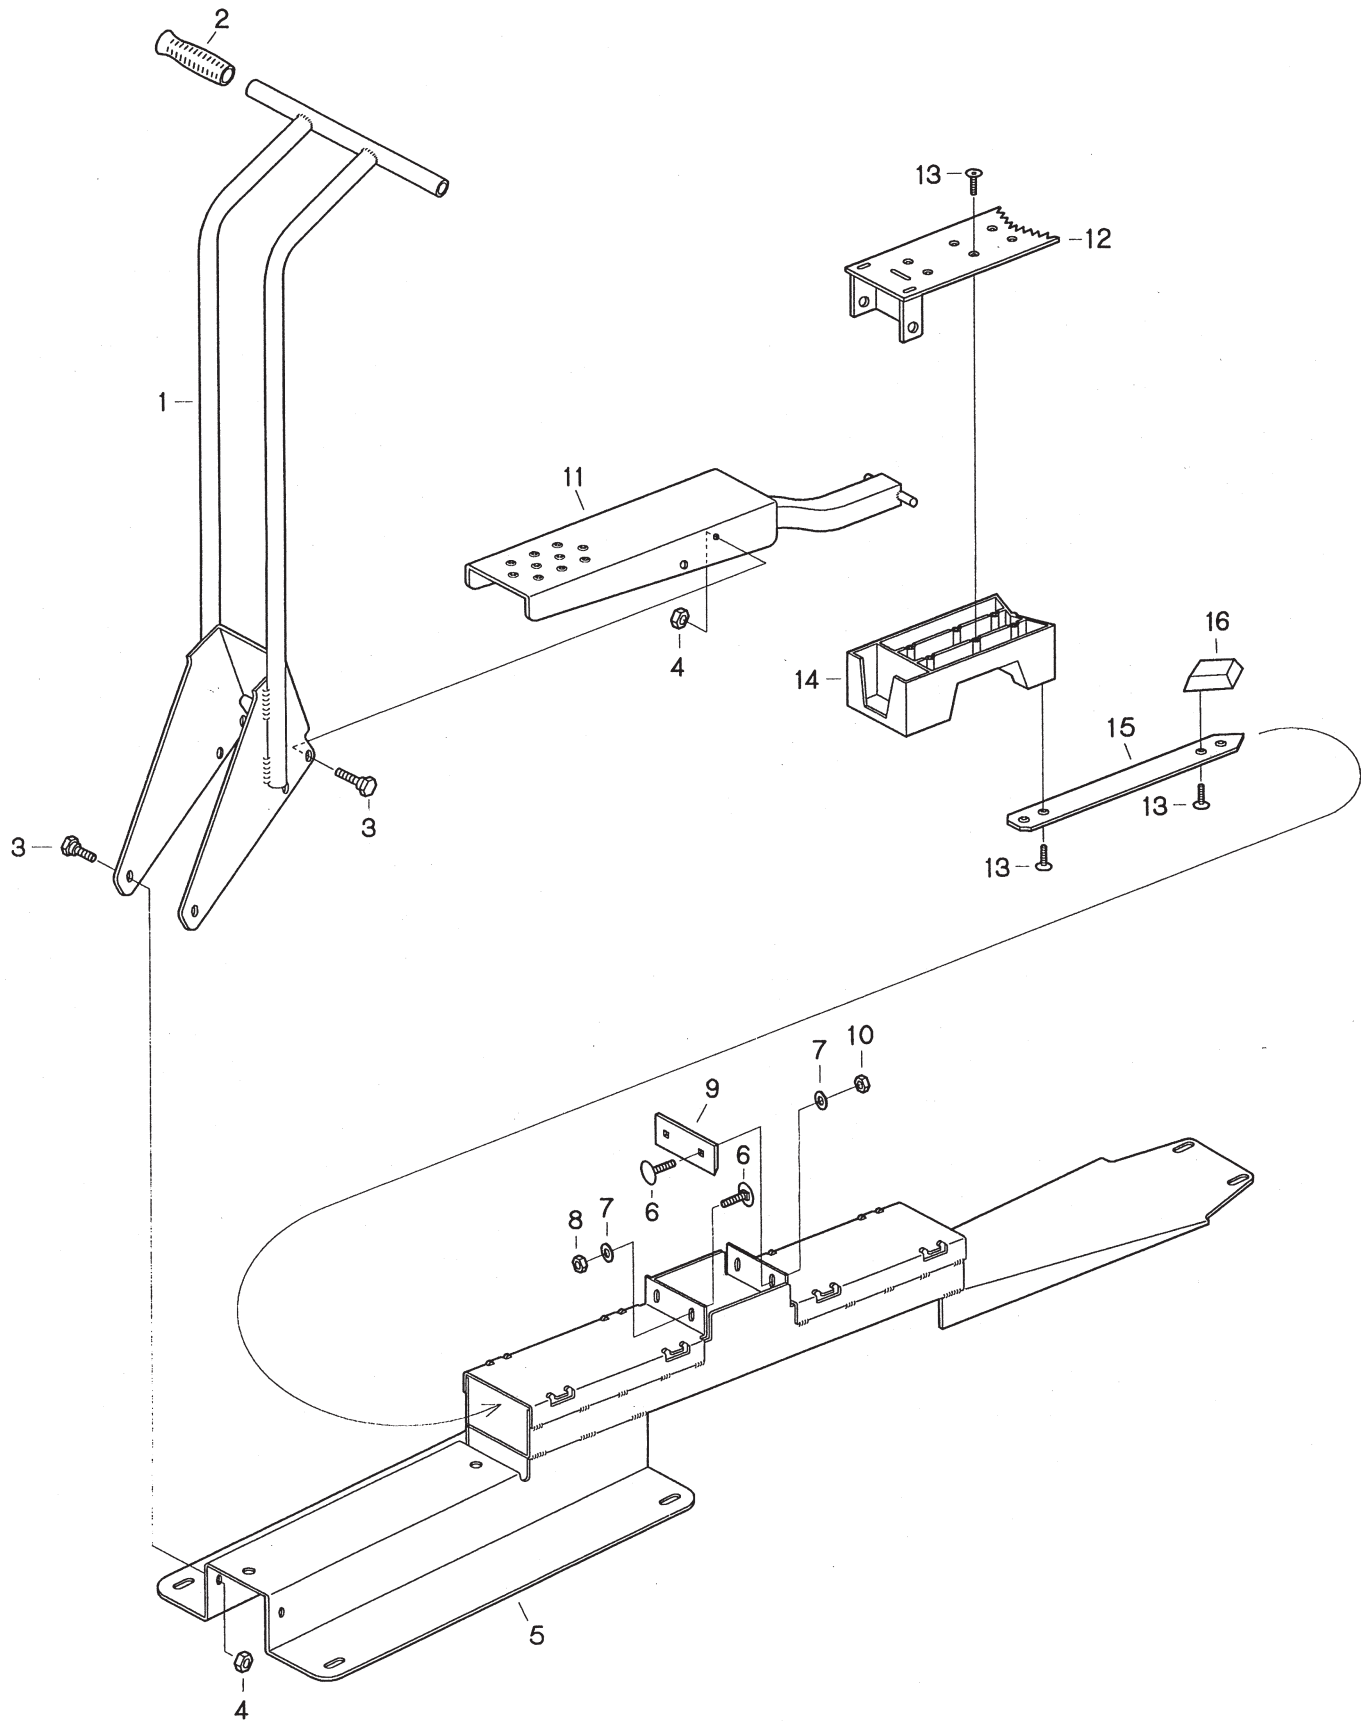

Genuine Spare Parts

33

31

32

45

30

43

44

Utgåva Issue		Bildnr Picture No		KITCHEN KOMPOSTBEHÅLLARE		KITCHEN COMPOST		Sida Page	
2005- 12		921A						236	
Pos. Fig.	Antal/Quantity			Art nr Part No	Benämning	Description	Sats Kit	Anmärkning Notes	
	3111								
1	10			1717-0327-01	Bräda	Board			
2	2			1717-0328-01	Bräda (m. logo)	Board (w. logo)			
3	2			1717-0167-03	Bräda	Board			
10	11			1717-0329-01	Bräda	Board			
11	1			1717-0175-01	Bräda-bakre	Board-rear			
12	1			1717-0174-01	Bräda-främre	Board-front			
20	10			1717-0211-01	Sidoisolering	Side insulator			
21	2			1717-0212-01	Toppisolering	Top insulator			
22	1			1717-0213-01	Toppisolering	Top insulator			
30	2			1717-0207-01	Jordfilter	Earth filter			
31	2			1717-0218-01	Matta	Mat			
32	1			1717-0208-01	Stöt	Plunger			
33	3			1717-0376-01	Nät	Net			
41	4			1717-0203-01	Jordspett	Earth nail			
42	2			1717-0288-01	Jordspett	Earth nail			
43	1			1717-0264-01	Tratt-främre	Hopper-front			
44	1			1717-0265-01	Tratt-bakre	Hopper-rear			
45	4			9836-9516-12	Skruv	Screw			
46	1			1717-0266-01	Lock	Cover			
47	1			1717-0267-01	Lucka	Flap			