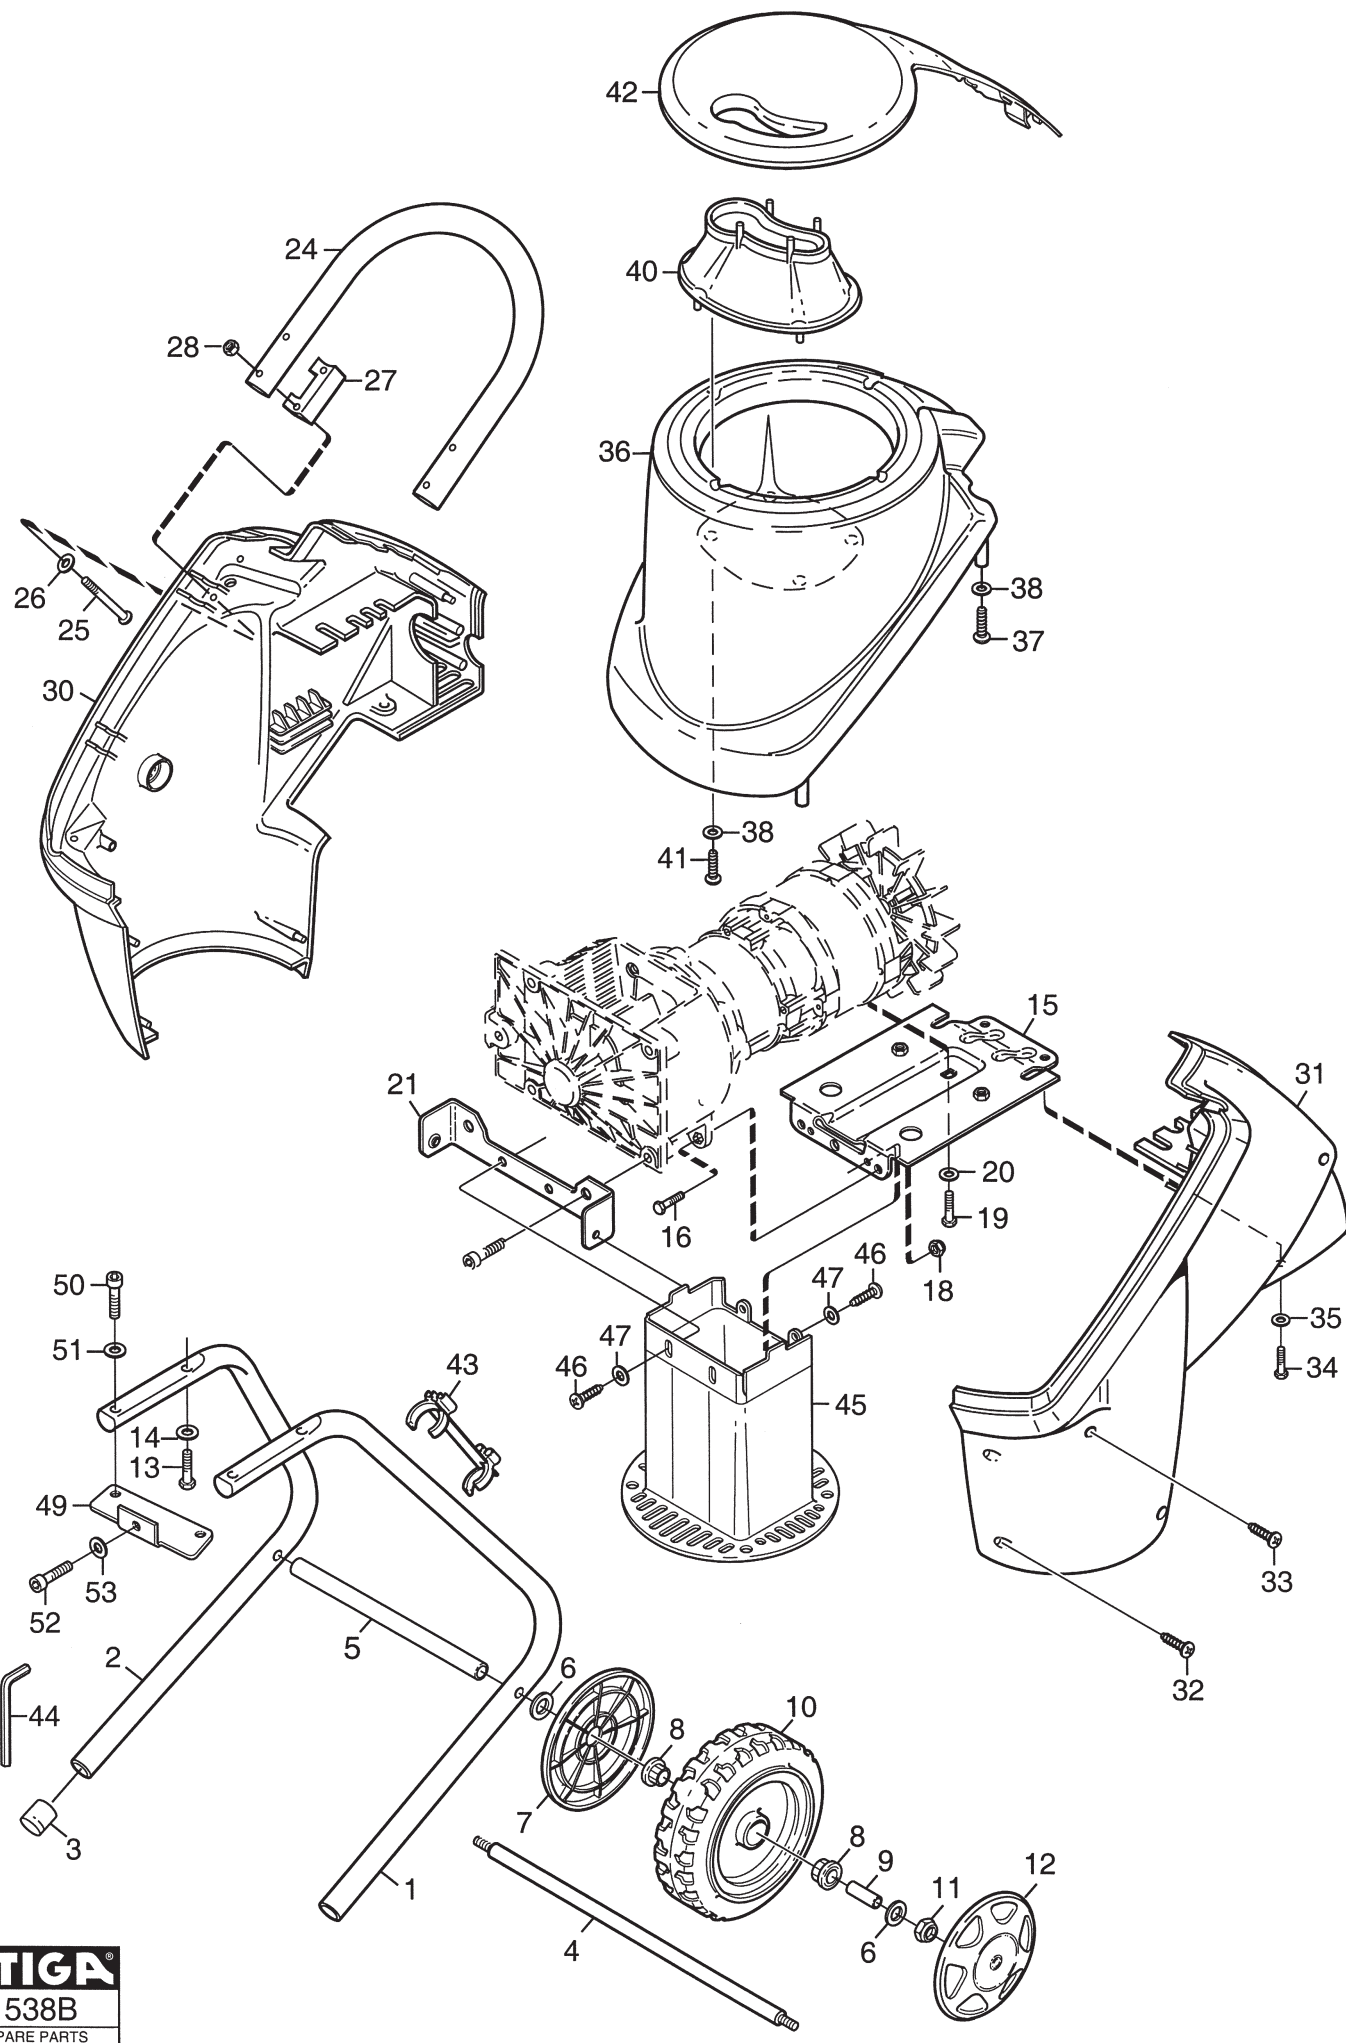

Genuine Spare Parts

STIGA
1538B
 SPARE PARTS

Utgåva Issue 2005-12		Bildnr Picture No 1538B		BIO- SILENT KOMPOSTKVARN CHASSI		BIO- SILENT SHREDDER CHASSIS		Sida Page 232	
Pos. Fig.	Antal/Quantity			Art nr Part No	Benämning	Description	Sats Kit	Anmärkning Notes	
	2660								
X	1	1		1717-0352-01	Ben-vä.....	Leg- LH			
	2	1		1717-0352-02	Ben- hö	Leg- RH			
	3	2		1717-0373-01	Plastplugg	End cap			
	4	1		1717-0354-01	Hjulaxel.....	Wheel axle.....			
	5	1		1717-0355-01	Rör	Tube			
	6	4		9699-0035-02	Planbricka.....	Flat washer.....			
	7	2		1717-0522-01	Hjulsköld	Wheel cover			
	8	4		1717-0350-01	Hjulbussning	Wheel bush			
	9	2		1717-0356-01	Hjulhylsa.....	Wheel spacer			
	10	2		1717-0347-01	Hjul.....	Wheel.....			
	11	2		9747-0831-02	Mutter.....	Lock nut			
	12	2		1717-0348-01	Navkapsel- gul	Hub cap- yellow.....			
	13	4		9939-0840-12	Skruv	Screw			
	14	2		9699-0035-02	Planbricka.....	Flat washer			
	15	1		1717-0357-01	Motorplatta	Motor plate			
	16	2		9997-0616-16	Skruv	Screw			
	18	2		9747-0631-02	Låsmutter	Lock nut			
	19	1		9997-0612-16	Skruv	Screw			
	20	1		9699-0060-02	Planbricka.....	Flat washer			
	21	1		1717-0360-01	Motorfäste- främre	Motor bracket- front.....			
X	24	1		1717-0499-01	Styre	Handle.....			
X	25	4		1717-0518-01	Skruv	Screw			
	26	4		9699-0060-02	Planbricka.....	Flat washer			
X	27	2		1717-0500-01	Stöd för styre.....	Handle block			
	28	4		9799-0631-02	Mutter.....	Nut			
X	30	1		1717-0501-01	Hus- gul.....	Housing- yellow			
X	31	1		1717-0519-01	Hus- gul.....	Housing- yellow			
	32	5		1717-0377-01	Skruv	Screw			
	33	2		1717-0378-01	Skruv	Screw			
	34	2		9997-0612-16	Skruv	Screw			
	35	2		9699-0060-02	Planbricka.....	Flat washer			
X	36	1		1717-0520-01	Frontkåpa- gul.....	Front cap- yellow.....			
	37	4		1717-0377-01	Skruv	Screw			
	38	8		9699-0021-02	Bricka	Washer.....			
	40	1		1717-0342-01	Grentratt- svart	Branch guide- black.....			
	41	4		1717-0377-01	Skruv	Screw			
X	42	1		1717-0504-01	Panellock- grå.....	Panel cap- grey			
X	43	1		1717-0503-01	Hållare- nyckel	Holder- wrench.....			
	44	1		9900-0060-00	Insexnyckel.....	Allen wrench		6 mm	
	45	1		1717-0406-01	Tratt	Funnel			
	46	4		1717-0378-01	Skruv	Screw			
	47	4		9699-0024-02	Planbricka.....	Flat washer			
	49	1		1717-0405-01	Fästplåt.....	Bracket.....			
	50	2		9939-0840-12	Skruv	Screw			
	51	2		9699-0035-02	Planbricka.....	Flat washer			
X	52	1		9939-0812-16	Skruv	Screw			
	53	1		9699-0035-02	Planbricka.....	Flat washer			