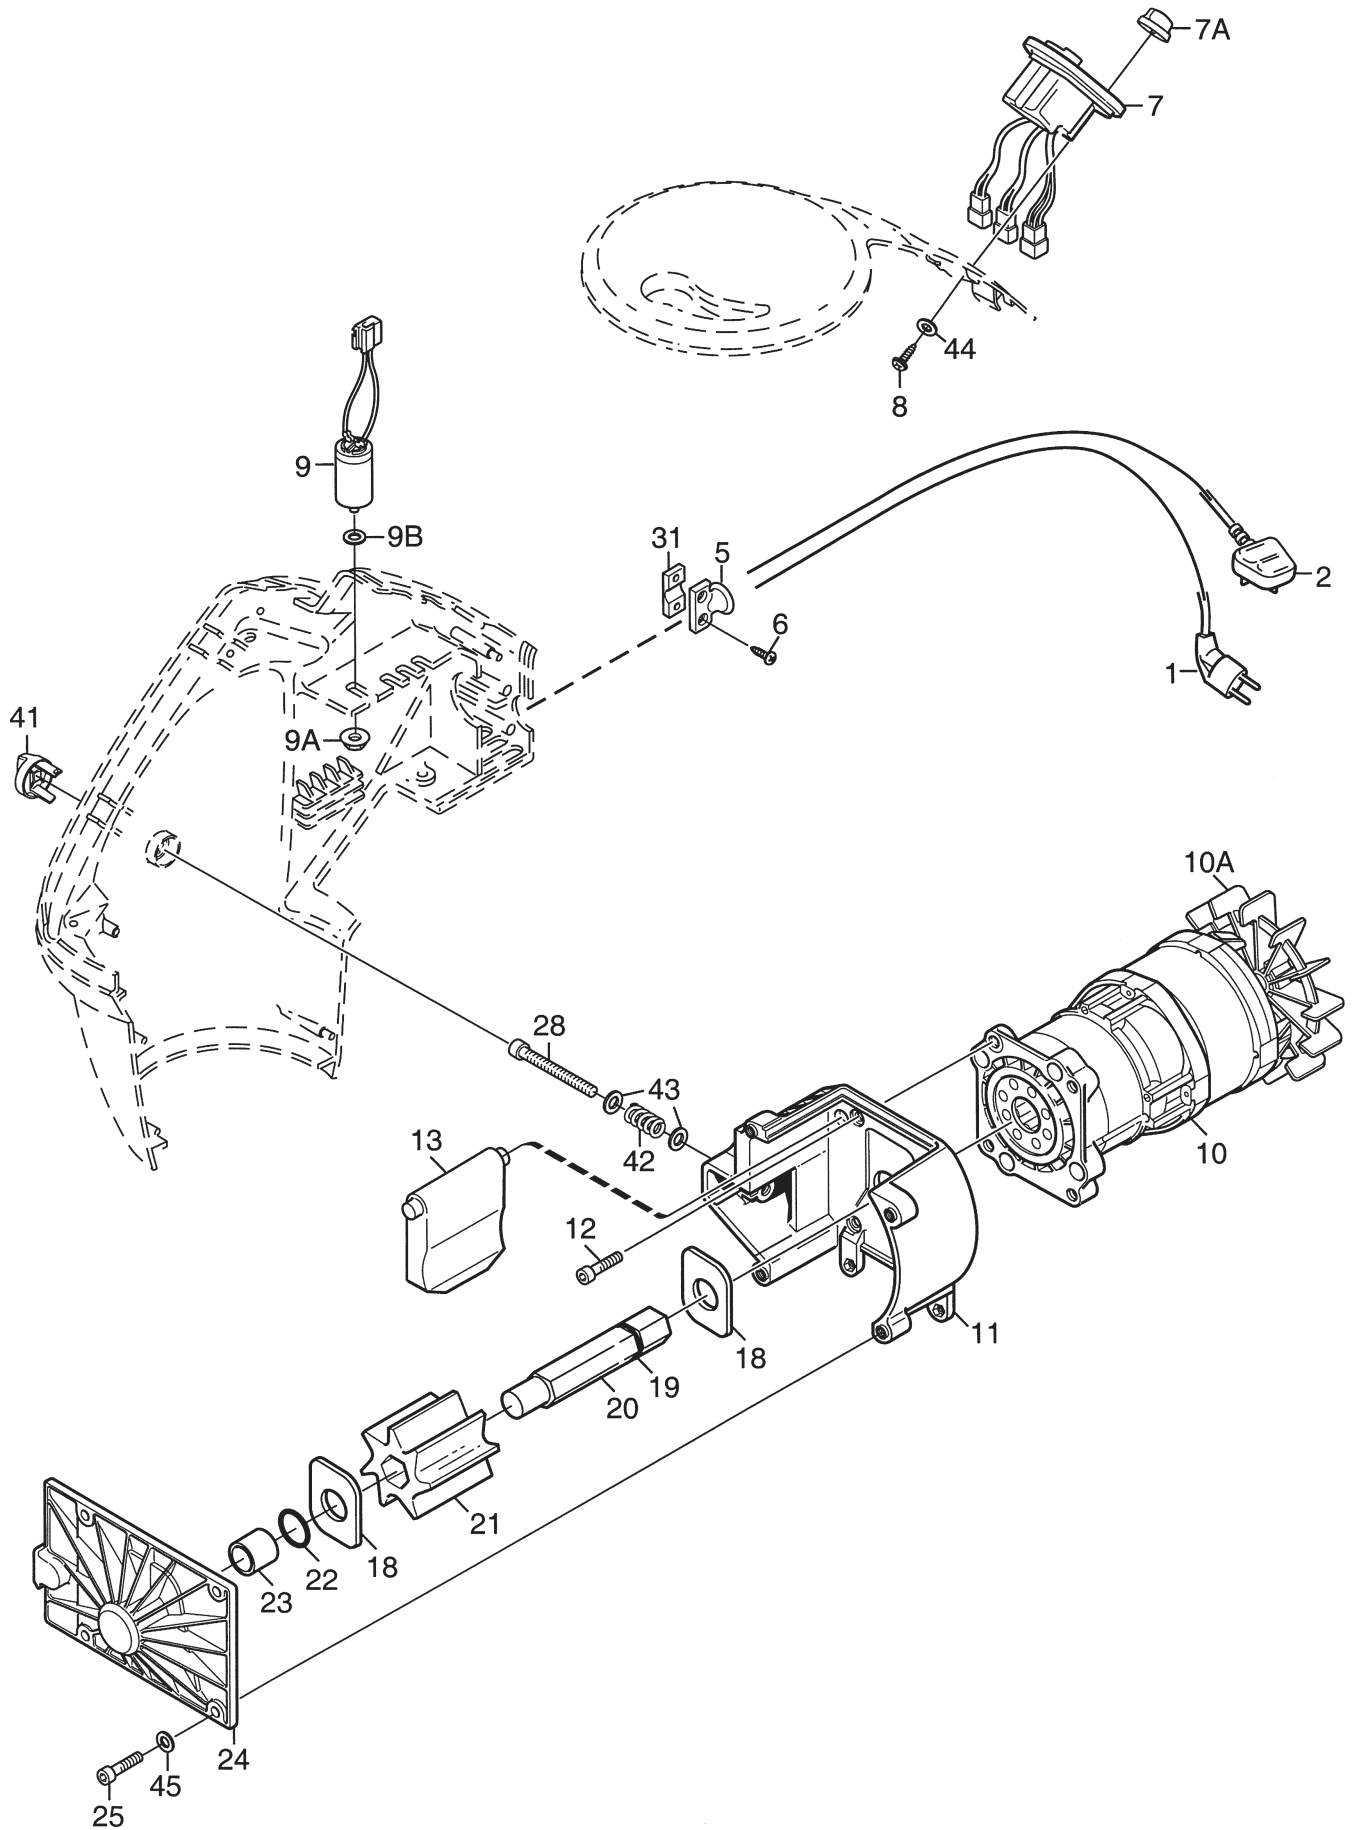

Genuine Spare Parts

STIGA
1538B
 SPARE PARTS

Utgåva Issue 2005-12		Bildnr Picture No 1538B		BIO- SILENT KOMPOSTKVARN CHASSI		BIO- SILENT SHREDDER CHASSIS		Sida Page 232	
Pos. Fig.	Antal/Quantity			Art nr Part No	Benämning	Description	Sats Kit	Anmärkning Notes	
	2660								
X	1	1		1717-0352-01	Ben-vä.....	Leg- LH			
	2	1		1717-0352-02	Ben- hö	Leg- RH			
	3	2		1717-0373-01	Plastplugg	End cap			
	4	1		1717-0354-01	Hjulaxel.....	Wheel axle.....			
	5	1		1717-0355-01	Rör	Tube			
	6	4		9699-0035-02	Planbricka.....	Flat washer.....			
	7	2		1717-0522-01	Hjulsköld	Wheel cover			
	8	4		1717-0350-01	Hjulbussning	Wheel bush			
	9	2		1717-0356-01	Hjulhylsa.....	Wheel spacer			
	10	2		1717-0347-01	Hjul.....	Wheel.....			
	11	2		9747-0831-02	Mutter.....	Lock nut			
	12	2		1717-0348-01	Navkapsel- gul	Hub cap- yellow.....			
	13	4		9939-0840-12	Skruv	Screw			
	14	2		9699-0035-02	Planbricka.....	Flat washer			
	15	1		1717-0357-01	Motorplatta	Motor plate			
	16	2		9997-0616-16	Skruv	Screw			
	18	2		9747-0631-02	Låsmutter	Lock nut			
	19	1		9997-0612-16	Skruv	Screw			
	20	1		9699-0060-02	Planbricka.....	Flat washer			
	21	1		1717-0360-01	Motorfäste- främre	Motor bracket- front.....			
X	24	1		1717-0499-01	Styre	Handle.....			
X	25	4		1717-0518-01	Skruv	Screw			
	26	4		9699-0060-02	Planbricka.....	Flat washer			
X	27	2		1717-0500-01	Stöd för styre.....	Handle block			
	28	4		9799-0631-02	Mutter.....	Nut			
X	30	1		1717-0501-01	Hus- gul.....	Housing- yellow			
X	31	1		1717-0519-01	Hus- gul.....	Housing- yellow			
	32	5		1717-0377-01	Skruv	Screw			
	33	2		1717-0378-01	Skruv	Screw			
	34	2		9997-0612-16	Skruv	Screw			
	35	2		9699-0060-02	Planbricka.....	Flat washer			
X	36	1		1717-0520-01	Frontkåpa- gul.....	Front cap- yellow.....			
	37	4		1717-0377-01	Skruv	Screw			
	38	8		9699-0021-02	Bricka	Washer.....			
	40	1		1717-0342-01	Grentratt- svart	Branch guide- black.....			
	41	4		1717-0377-01	Skruv	Screw			
X	42	1		1717-0504-01	Panellock- grå.....	Panel cap- grey			
X	43	1		1717-0503-01	Hållare- nyckel	Holder- wrench.....			
	44	1		9900-0060-00	Insexnyckel.....	Allen wrench		6 mm	
	45	1		1717-0406-01	Tratt	Funnel			
	46	4		1717-0378-01	Skruv	Screw			
	47	4		9699-0024-02	Planbricka.....	Flat washer			
	49	1		1717-0405-01	Fästplåt.....	Bracket.....			
	50	2		9939-0840-12	Skruv	Screw			
	51	2		9699-0035-02	Planbricka.....	Flat washer			
X	52	1		9939-0812-16	Skruv	Screw			
	53	1		9699-0035-02	Planbricka.....	Flat washer			