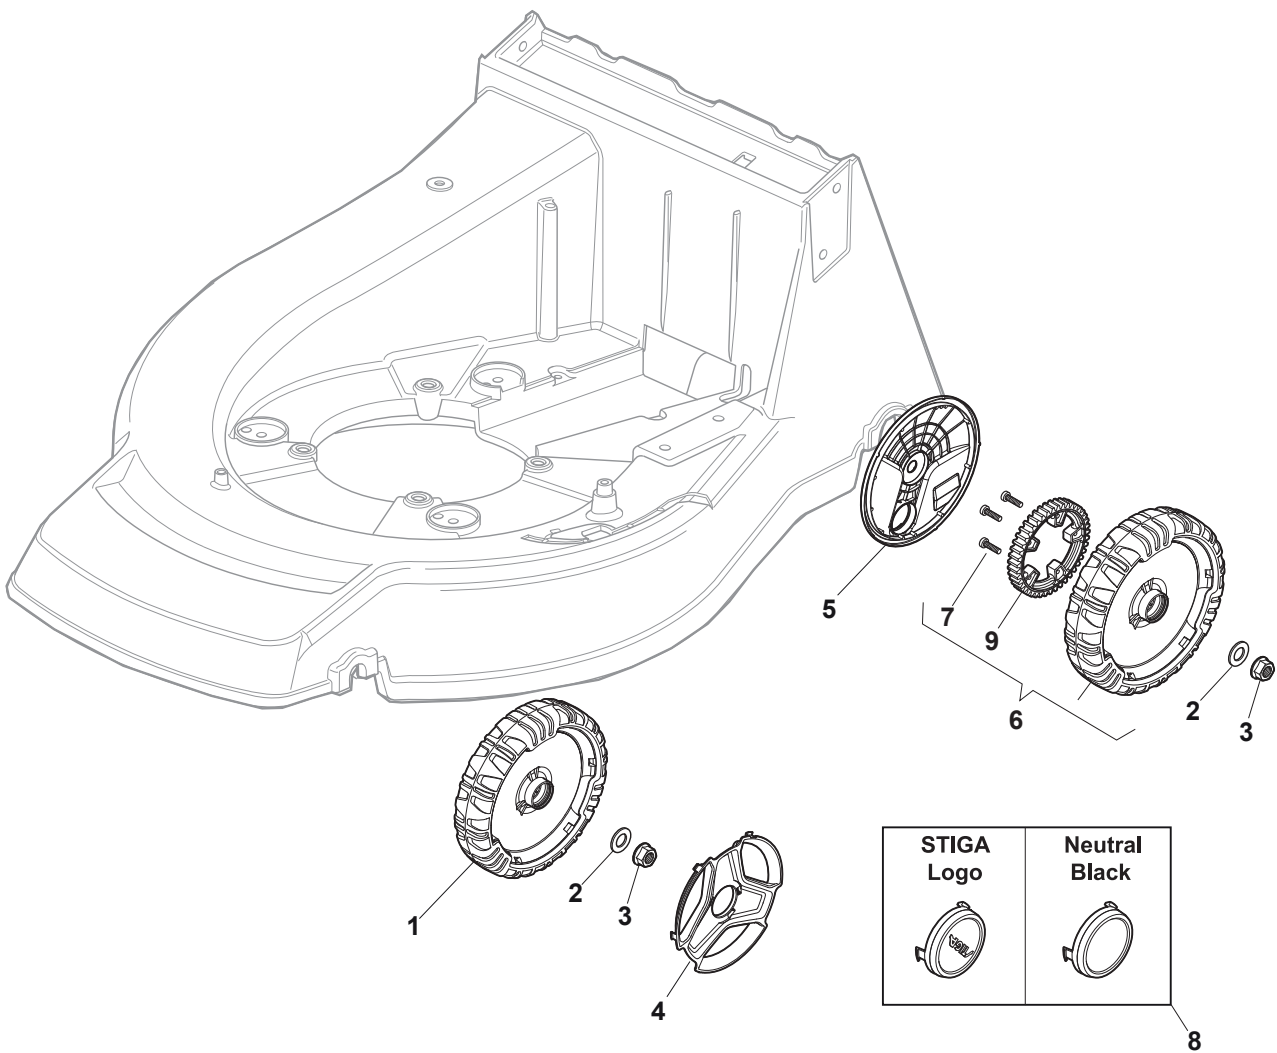

Utgåva Issue 38 - 2016		Hjul och navkapsel Wheel and Hub Cap			
Pos. Fig.	Antal Q.ty	Art nr Part No	Benämning	Description	Anmärkning Notes
1	2	381007498/0	Hjul	Wheel	
2	4	112521350/0	Bricka	Washer	
3	4	112155000/0	Mutter	Nut	
4	4	322110796/0	Navkapsel Gra	Hub Cap Grey	
5	2	322600336/0	Hjulskydd	Protection, Wheel	
6	2	381007802/0	Hjul	Wheel	
7	6	112728691/0	Skruv	Screw	
8	4	322110798/0	Navkapsel Gra	Hub Cap Grey	with STIGA Logo
9	2	322120119/0	Drev	Wheels Crown