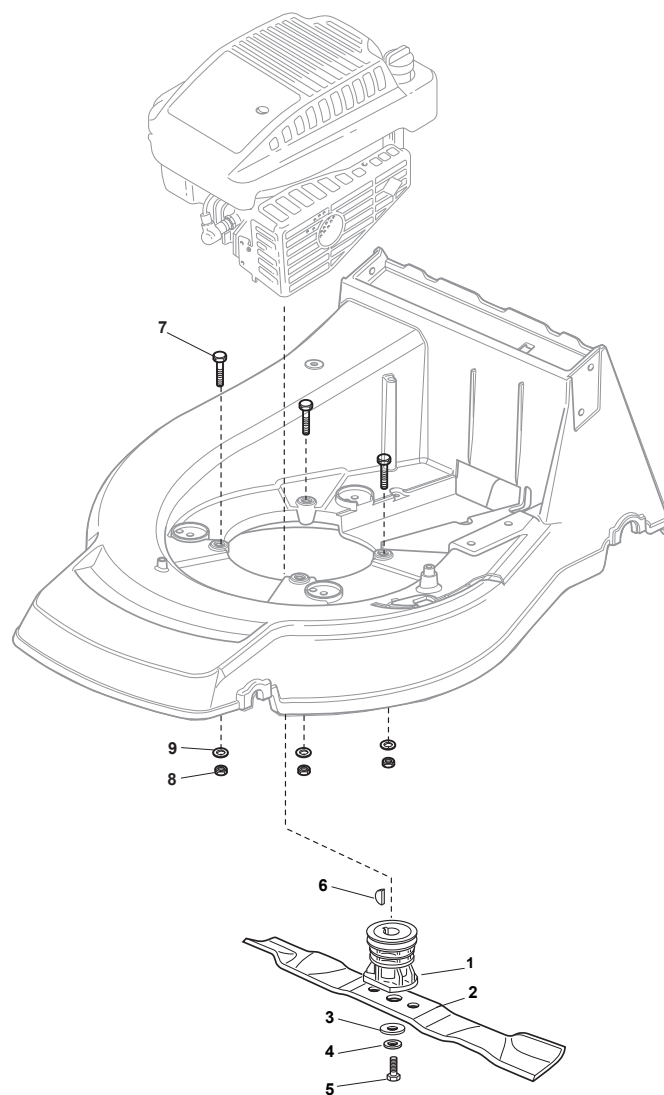

Utgåva Issue 38 - 2016		Kniv Blade			
Pos. Fig.	Antal Q.ty	Art nr Part No	Benämning	Description	Anmärkning Notes
1	1	122465608/2	Knivfäste D26	Hub With Pulley, Crankshaft Ø 25	
2	1	181004381/1	Kniv	Blade Standard	
3	1	122160400/0	Fjäderbricka	Elastic Disc	
4	1	112523080/0	Bricka	Washer	
5	1	112735698/0	Skruv	Screw	
6	1	112139150/0	Kil D25Mm	Feather, Crankshaft Ø 25	
7	3	112691900/0	Skruv	Screw	
8	3	112155000/0	Mutter	Nut