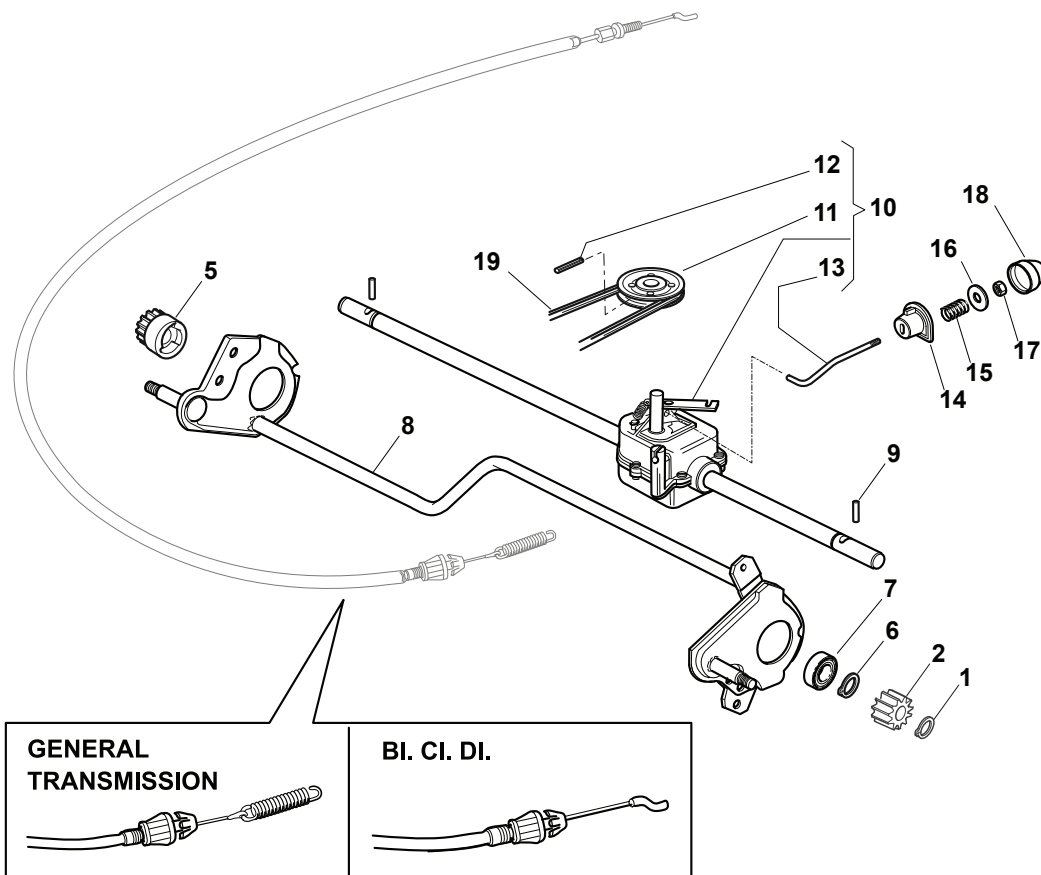

Utgåva Issue 38 - 2016		Bakhjulsdrivning		Transmission	
Pos. Fig.	Antal Q.ty	Art nr Part No	Benämning	Description	Anmärkning Notes
1	2	112608600/0	Segersäkring	Seeger	
2	1	122570120/1	Drev	Pinion Left	
5	1	122570110/1	Drev	Pinion Right	
6	2	112608600/0	Segersäkring	Seeger	
7	2	119216035/0	Lager	Bearing	
8	1	381302867/0	Hjulaxel-bakre	Axle, Rear Wheels	
9	2	122753000/0	Spännstift	Pin	
10	1	181003079/1	Transmission (Svart)	Gear Box (Black)	(GT)
10	1	181003082/1	Transmission (Gra)	Gear Box Bi.Ci.Di (Grey)	(Bi. Ci. Di.)
11	1	122601909/0	Remskiva	Pulley	
12	1	112645705/0	Spännstift	Elastic Pin	
13	1	122033281/0	Justerstang	Adjustment Rod	
14	1	122041957/1	Bussning	Bushing	
15	1	122450063/0	Fjäder	Spring	
16	1	322680009/0	Bricka	Washer	
17	1	112154510/0	Mutter	Nut	
18	1	122110230/0	Navkapsel	Hub Cover	
19	1	135064195/0	Drivrem	Belt