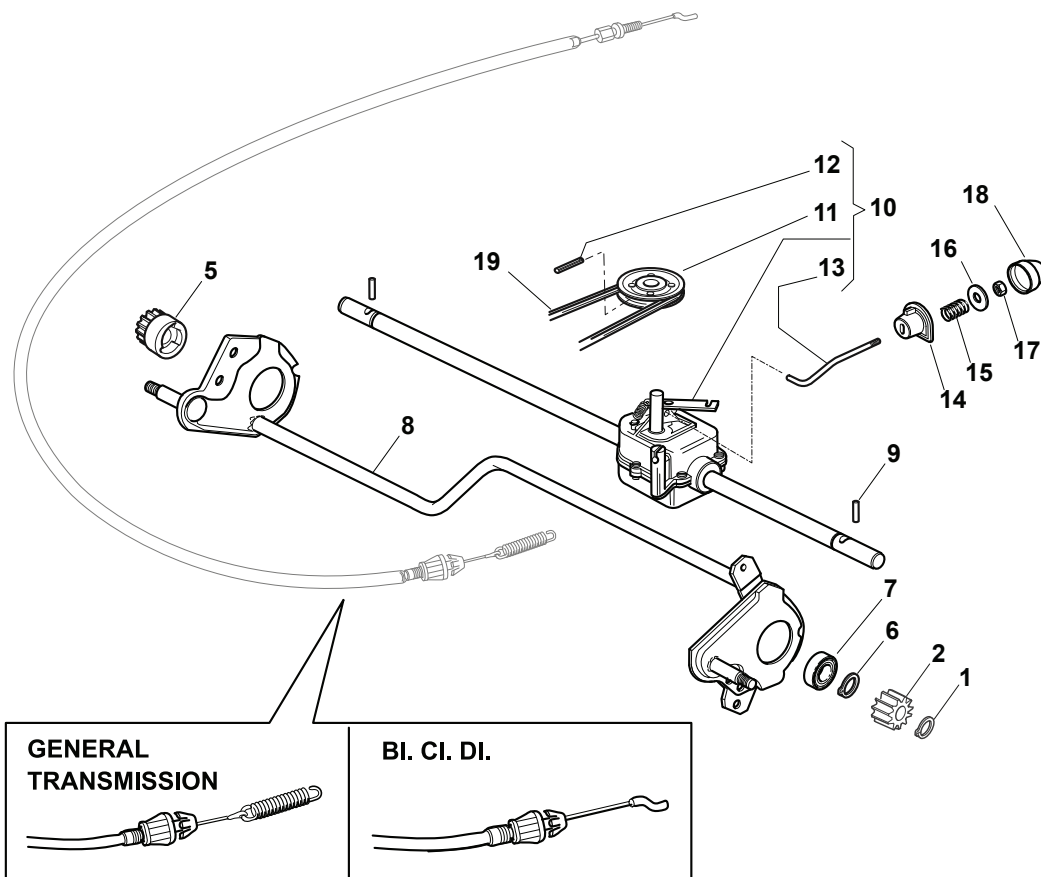

Utgåva Issue 38 - 2016		Bakhjulsdrivning		Transmission	
Pos. Fig.	Antal Q.ty	Art nr Part No	Benämning	Description	Anmärkning Notes
1	2	112608600/0	Segersäkring	Seeger	
2	1	122570120/1	Drev	Pinion Left	
5	1	122570110/1	Drev	Pinion Right	
6	2	112608600/0	Segersäkring	Seeger	
7	2	119216035/0	Lager	Bearing	
8	1	381302867/0	Hjulaxel-bakre	Axle, Rear Wheels	
9	2	122753000/0	Spännstift	Pin	
10	1	181003079/1	Transmission (Svart)	Gear Box (Black)	(GT)
10	1	181003082/1	Transmission (Gra)	Gear Box Bi.Ci.Di (Grey)	(Bi. Ci. Di.)
11	1	122601909/0	Remskiva	Pulley	
12	1	112645705/0	Spännstift	Elastic Pin	
13	1	122033281/0	Justerstang	Adjustment Rod	
14	1	122041957/1	Bussning	Bushing	
15	1	122450063/0	Fjäder	Spring	
16	1	322680009/0	Bricka	Washer	
17	1	112154510/0	Mutter	Nut	
18	1	122110230/0	Navkapsel	Hub Cover	
19	1	135064195/0	Drivrem	Belt