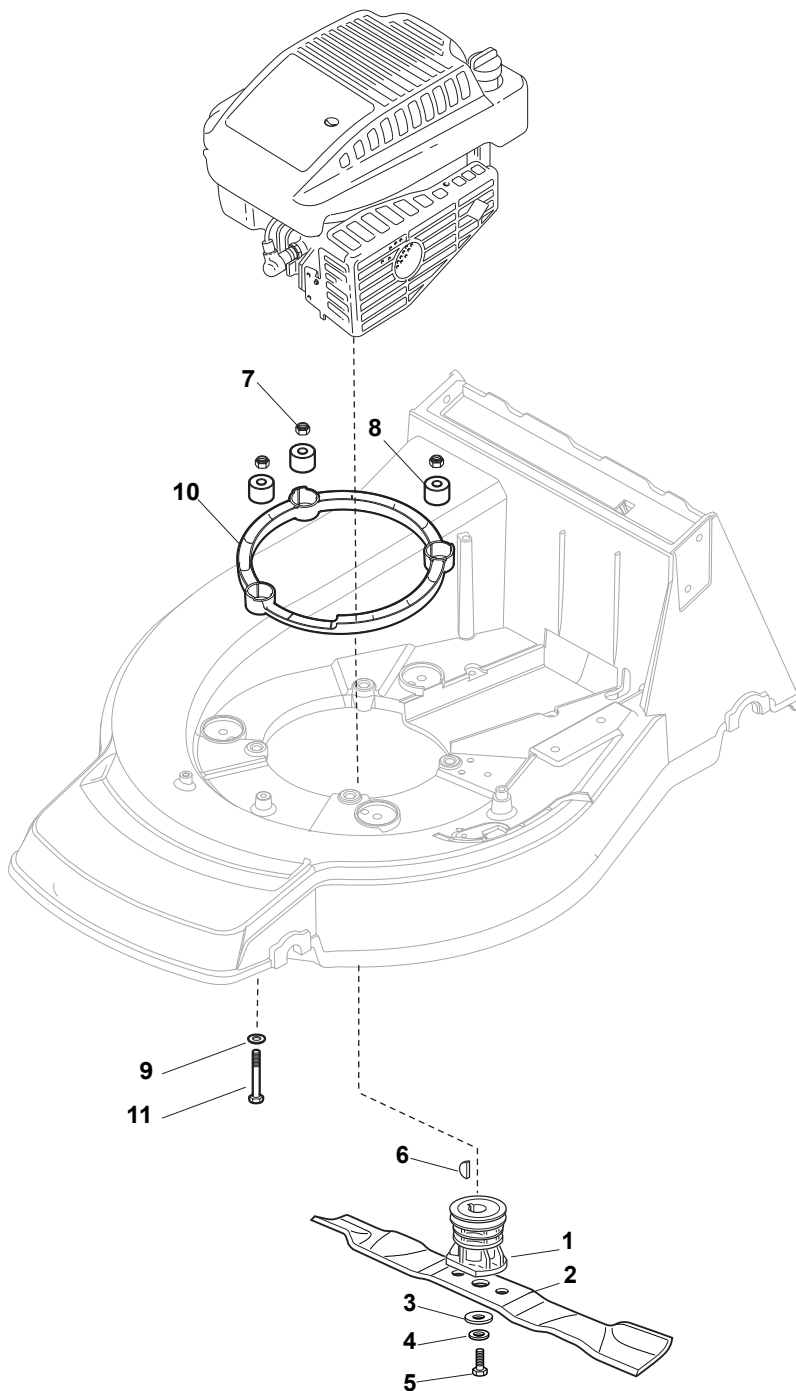

Utgåva Issue 38 - 2016		Kniv Blade			
Pos. Fig.	Antal Q.ty	Art nr Part No	Benämning	Description	Anmärkning Notes
1	1	122465638/1	Knivfäste	Hub With Pulley, Crankshaft Ø 22.2	
2	1	181004366/2	Kniv	Blade	
3	1	122160400/0	Fjäderbricka	Elastic Disc	
4	1	112523080/0	Bricka	Washer	
5	1	112736815/0	Skruv	Screw	
6	1	112139100/0	Kil	Key	
7	3	112154210/0	Mutter	Nut	
8	3	122170835/0	Distans	Spacer	
9	3	112521350/0	Bricka	Washer	
10	1	322170964/0	Skydd	Protection	
11	3	112692050/0	Skruv	Screw