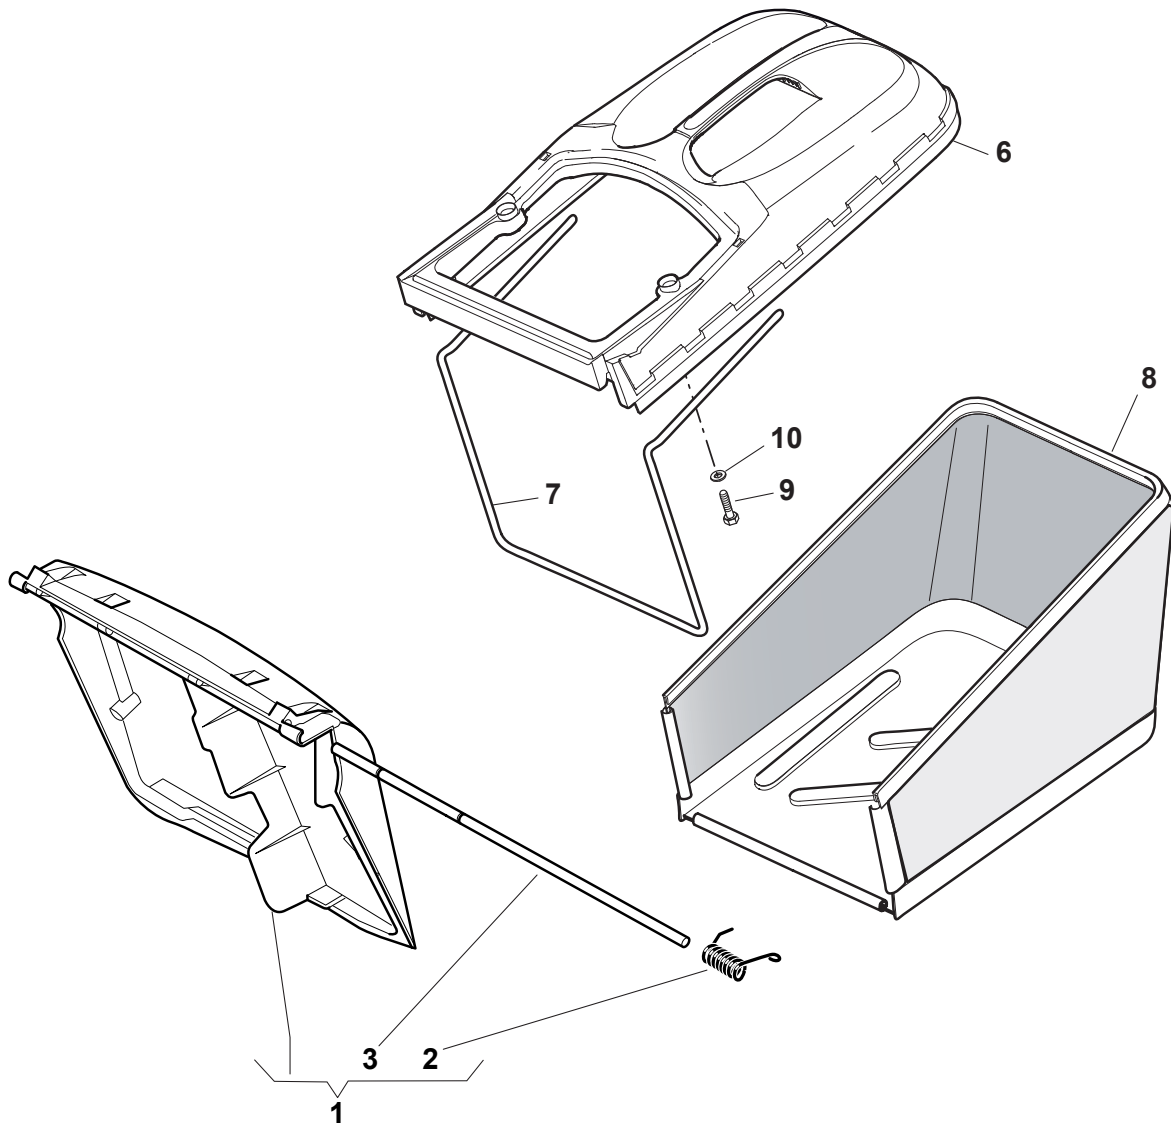

Utgåva Issue 38 - 2016		Gräsuppsamlare Grass-Catcher			
Pos. Fig.	Antal Q.ty	Art nr Part No	Benämning	Description	Anmärkning Notes
1	1	381008142/0	Lucka - gul	Stone Guard, Yellow	Yellow
2	1	122451000/0	Fjäder	Spring	
3	1	122517856/1	Stift	Pin	
6	1	322486102/0	Uppsamlarlock	Fabrix/Plastic Grassc. Upper P	
7	1	122608526/0	Förstärkningsbygel	Grasscatch. Lower Stiffening A	
8	1	181002212/0	Uppsamlings säck	Box, Fabric	
9	2	112728680/0	Skruv	Screw	
10	2	112523050/0	Bricka	Washer