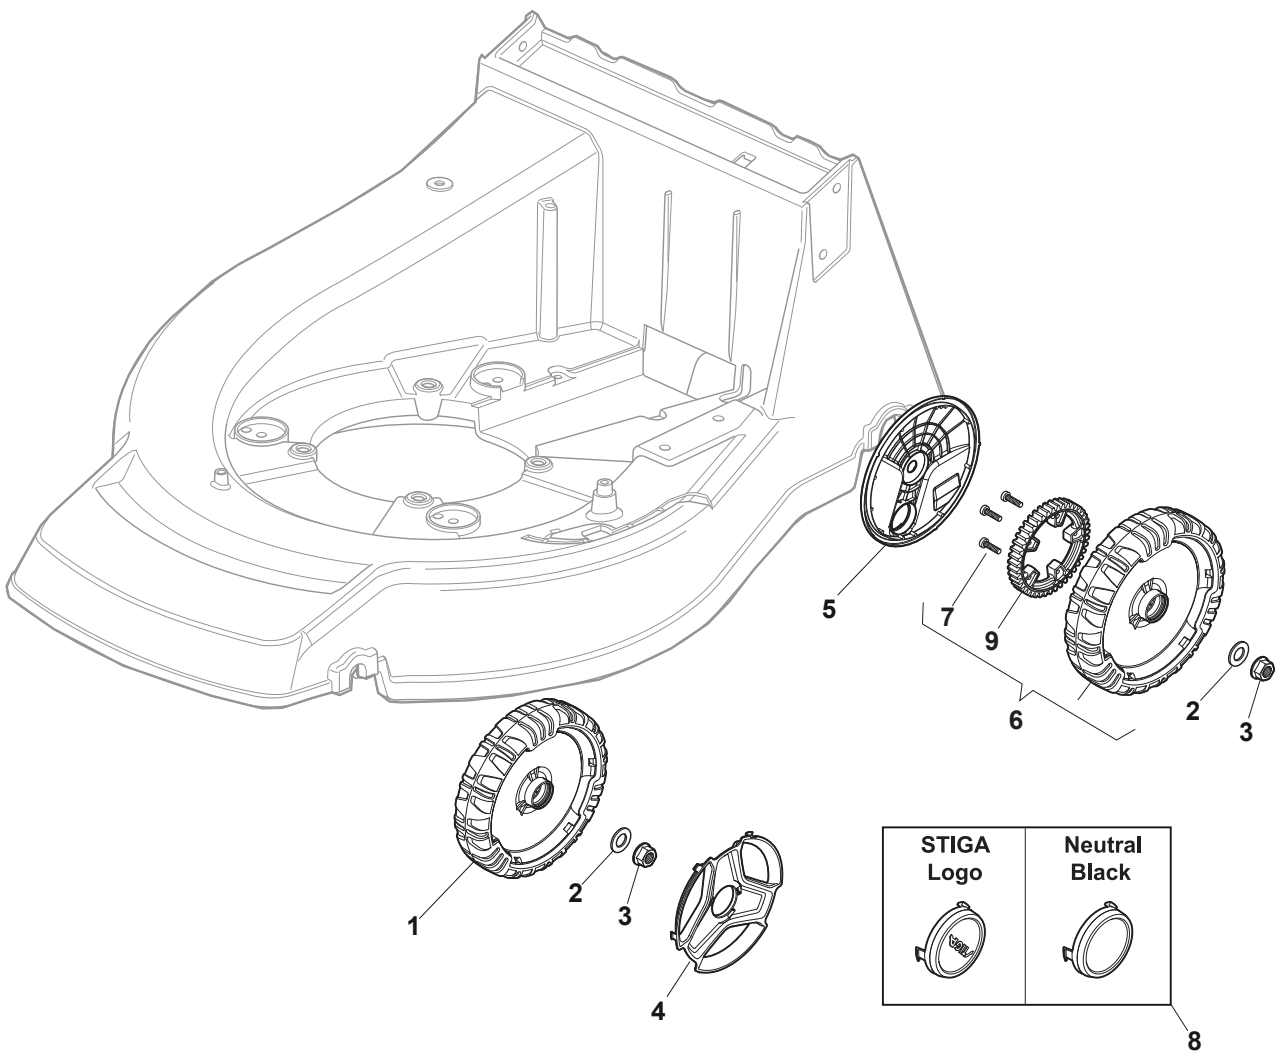

Utgåva Issue 38 - 2016		Hjul och navkapsel Wheel and Hub Cap			
Pos. Fig.	Antal Q.ty	Art nr Part No	Benämning	Description	Anmärkning Notes
1	2	381007498/0	Hjul	Wheel	
2	4	112521350/0	Bricka	Washer	
3	4	112155000/0	Mutter	Nut	
4	4	322110796/0	Navkapsel Gra	Hub Cap Grey	
5	2	322600336/0	Hjulskydd	Protection, Wheel	
6	2	381007802/0	Hjul	Wheel	
7	6	112728691/0	Skruv	Screw	
8	4	322110798/0	Navkapsel Gra	Hub Cap Grey	with STIGA Logo
9	2	381007498/0	Hjul	Wheel