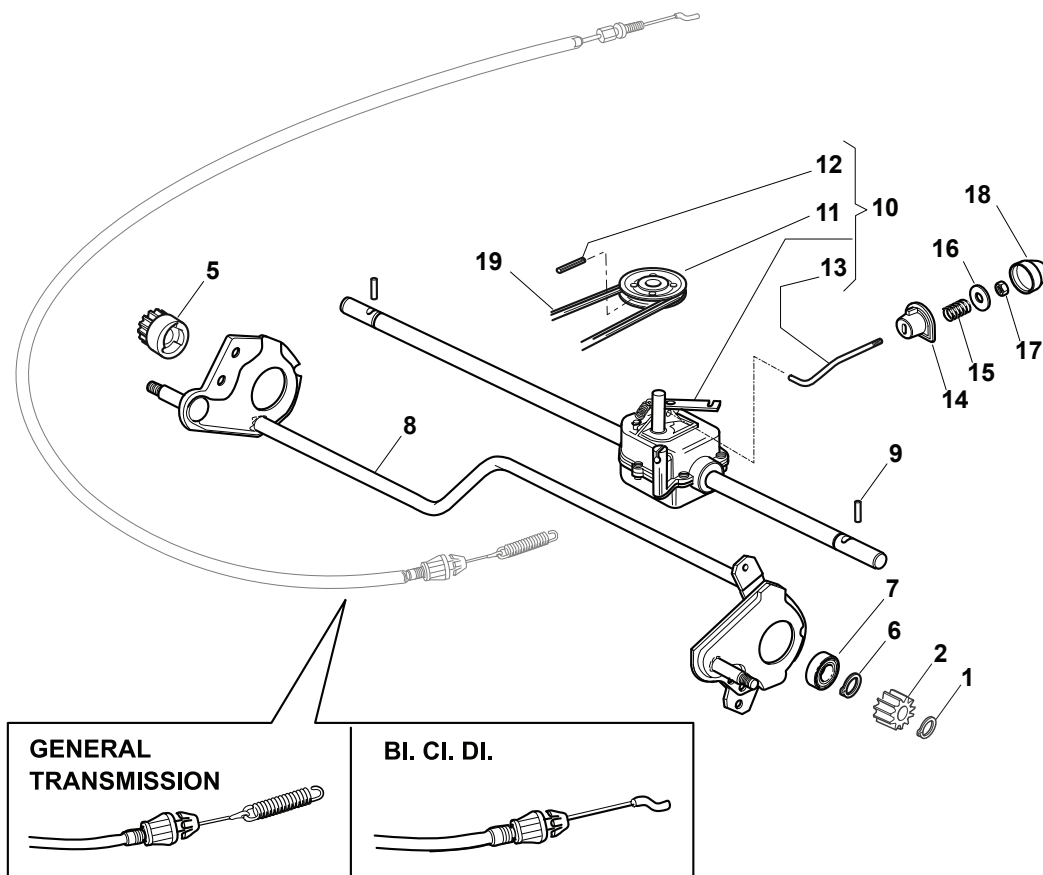

Utgåva Issue 38 - 2016		Bakhjulsdrivning		Transmission	
Pos. Fig.	Antal Q.ty	Art nr Part No	Benämning	Description	Anmärkning Notes
1	2	112608600/0	Segersäkring	Seeger	
2	2	122570120/1	Drev	Pinion Left	
5	1	122570110/1	Drev	Pinion Right	
6	2	112608600/0	Segersäkring	Seeger	
7	2	119216035/0	Lager	Bearing	
8	1	381302867/0	Hjulaxel-bakre	Axle, Rear Wheels	
9	2	122753000/0	Spännstift	Pin	
10	1	181003079/1	Transmission (Svart)	Gear Box (Black)	(GT)
10	1	181003082/1	Transmission (Gra)	Gear Box Bi.Ci.Di (Grey)	(Bi. Ci. Di.)
11	1	122601909/0	Remskiva	Pulley	
12	1	112645705/0	Spännstift	Elastic Pin	
13	1	122033281/0	Justerstang	Adjustment Rod	
14	1	122041957/1	Bussning	Bushing	
15	1	122450063/0	Fjäder	Spring	
16	1	322680009/0	Bricka	Washer	
17	1	112154510/0	Mutter	Nut	
18	1	122110230/0	Navkapsel	Hub Cover	
19	1	135064195/0	Drivrem	Belt