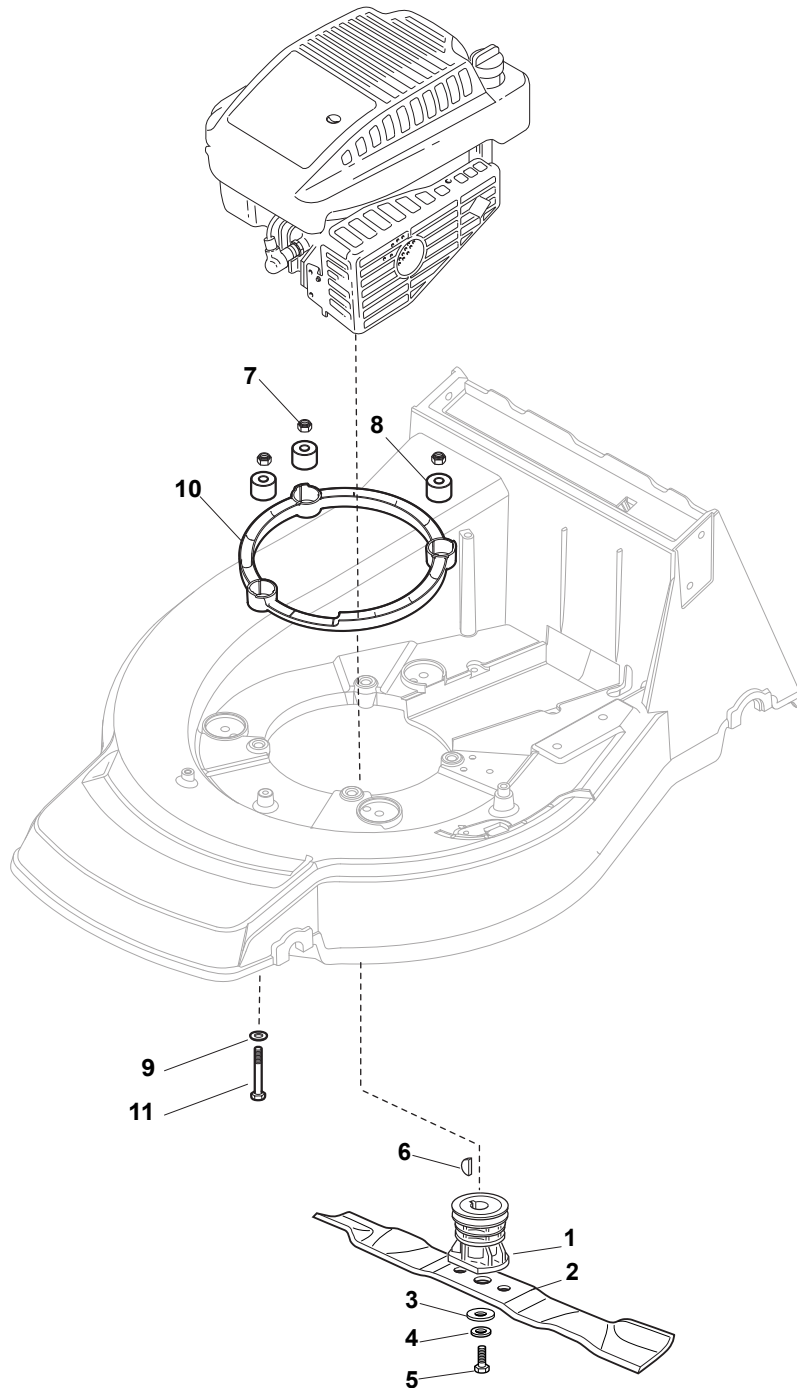

Utgåva Issue 38 - 2016		Kniv Blade			
Pos. Fig.	Antal Q.ty	Art nr Part No	Benämning	Description	Anmärkning Notes
1	1	122465638/1	Knivfäste	Hub With Pulley, Crankshaft Ø 22.2	
2	1	181004366/2	Kniv	Blade	
3	1	122160400/0	Fjäderbricka	Elastic Disc	
4	1	112523080/0	Bricka	Washer	
5	1	112736815/0	Skruv	Screw	
6	1	112139100/0	Kil	Key	
7	3	112154210/0	Mutter	Nut	
8	3	122170835/0	Distans	Spacer	
9	3	112521350/0	Bricka	Washer	
10	1	322170964/0	Skydd	Protection	
11	3	112692050/0	Skruv	Screw