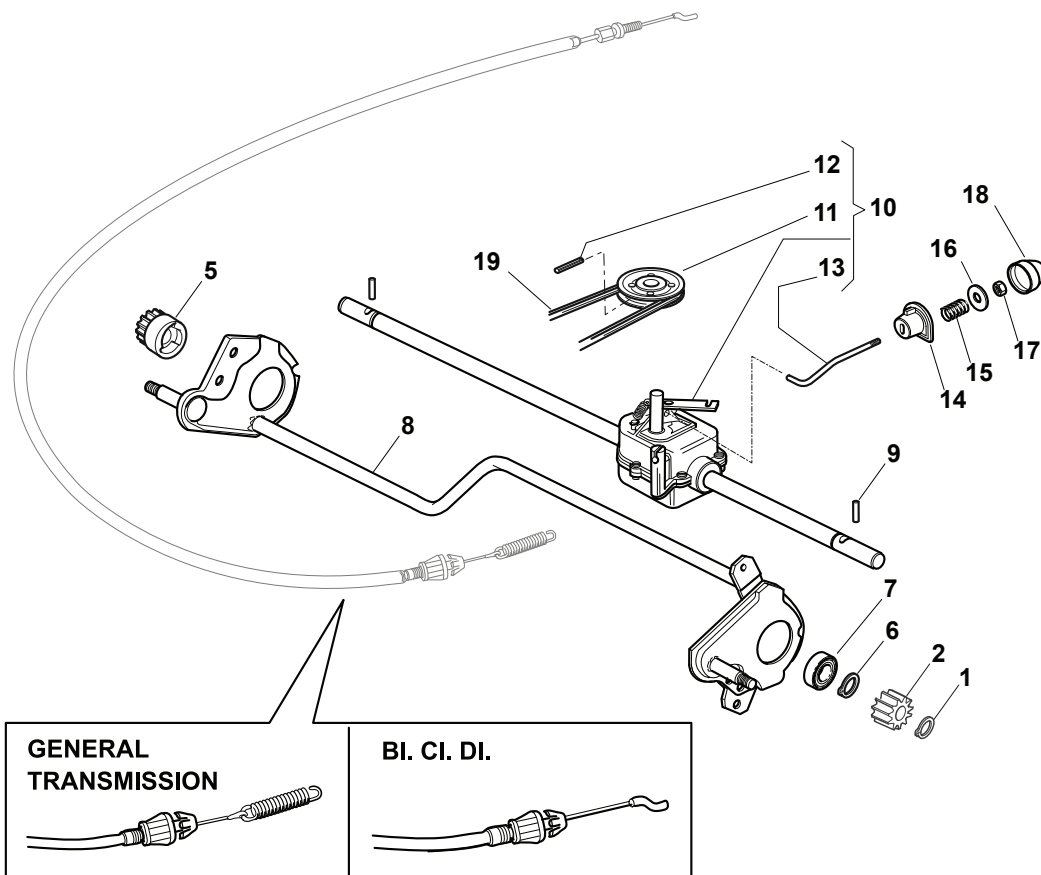

Utgåva Issue 38 - 2016		Bakhjulsdrivning		Transmission	
Pos. Fig.	Antal Q.ty	Art nr Part No	Benämning	Description	Anmärkning Notes
1	2	112608600/0	Segersäkring	Seeger	
2	1	122570120/1	Drev	Pinion Left	
5	1	122570110/1	Drev	Pinion Right	
6	2	112608600/0	Segersäkring	Seeger	
7	2	119216035/0	Lager	Bearing	
8	1	381302867/0	Hjulaxel-bakre	Axle, Rear Wheels	
9	2	122753000/0	Spännstift	Pin	
10	1	181003079/1	Transmission (Svart)	Gear Box (Black)	(GT)
10	1	181003082/1	Transmission (Gra)	Gear Box Bi.Ci.Di (Grey)	(Bi. Ci. Di.)
11	1	122601909/0	Remskiva	Pulley	
12	1	112645705/0	Spännstift	Elastic Pin	
13	1	122033281/0	Justerstang	Adjustment Rod	
14	1	122041957/1	Bussning	Bushing	
15	1	122450063/0	Fjäder	Spring	
16	1	322680009/0	Bricka	Washer	
17	1	112154510/0	Mutter	Nut	
18	1	122110230/0	Navkapsel	Hub Cover	
19	1	135064150/0	Drivrem	Belt