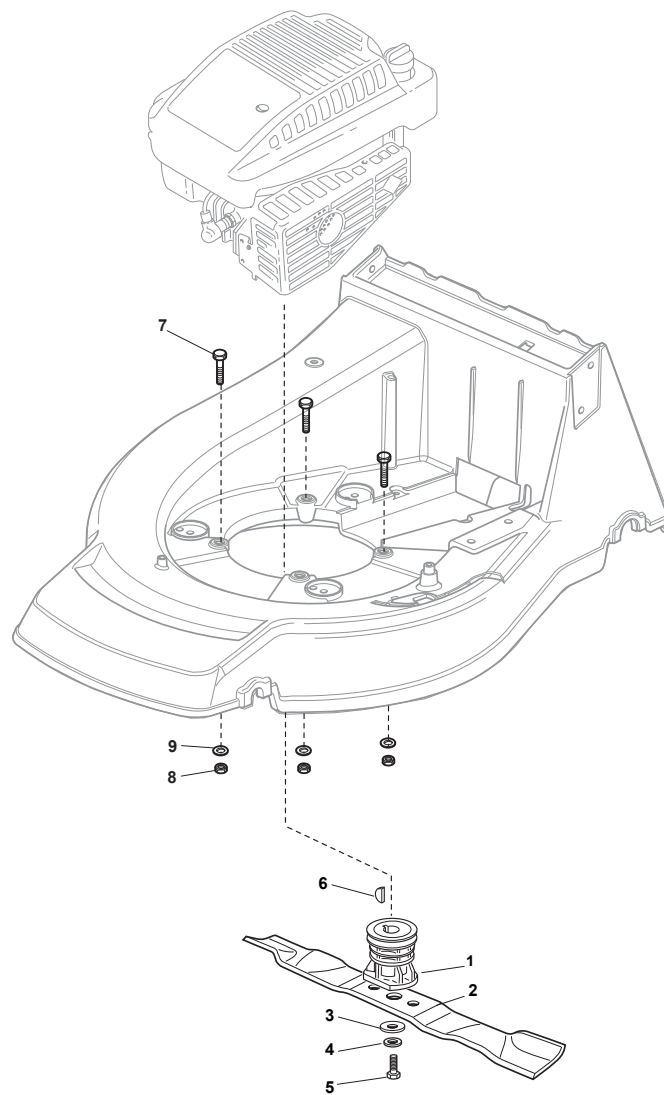

Utgåva Issue 38 - 2016		Kniv Blade			
Pos. Fig.	Antal Q.ty	Art nr Part No	Benämning	Description	Anmärkning Notes
1	1	122465608/2	Knivfäste D26	Hub With Pulley, Crankshaft Ø 25	
2	1	181004366/2	Kniv	Blade	
3	1	122160400/0	Fjäderbricka	Elastic Disc	
4	1	112523080/0	Bricka	Washer	
5	1	112735698/0	Skruv	Screw	
6	1	112139150/0	Kil D25Mm	Feather, Crankshaft Ø 25	
7	3	112691900/0	Skruv	Screw	
8	3	112155000/0	Mutter	Nut