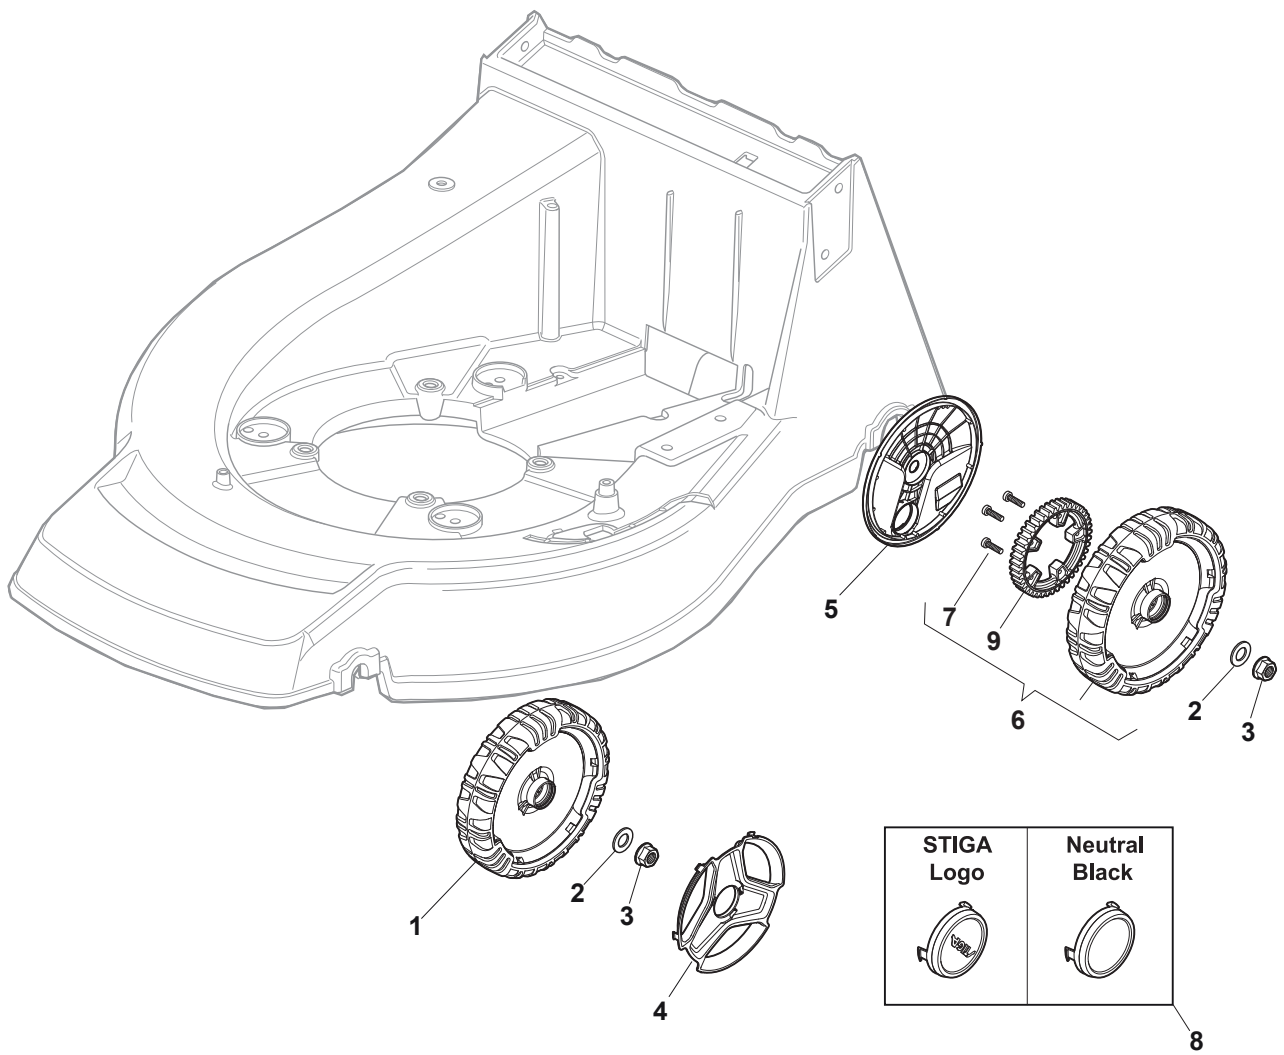

Utgåva Issue 38 - 2016		Hjul och navkapsel Wheel and Hub Cap			
Pos. Fig.	Antal Q.ty	Art nr Part No	Benämning	Description	Anmärkning Notes
1	2	381007498/0	Hjul	Wheel	
2	4	112521350/0	Bricka	Washer	
3	4	112155000/0	Mutter	Nut	
4	4	322110796/0	Navkapsel Gra	Hub Cap Grey	
5	2	322600336/0	Hjulskydd	Protection, Wheel	
6	2	381007802/0	Hjul	Wheel	
7	6	112728691/0	Skruv	Screw	
8	4	322110798/0	Navkapsel Gra	Hub Cap Grey	with STIGA Logo
9	2	322120119/0	Drev	Wheels Crown