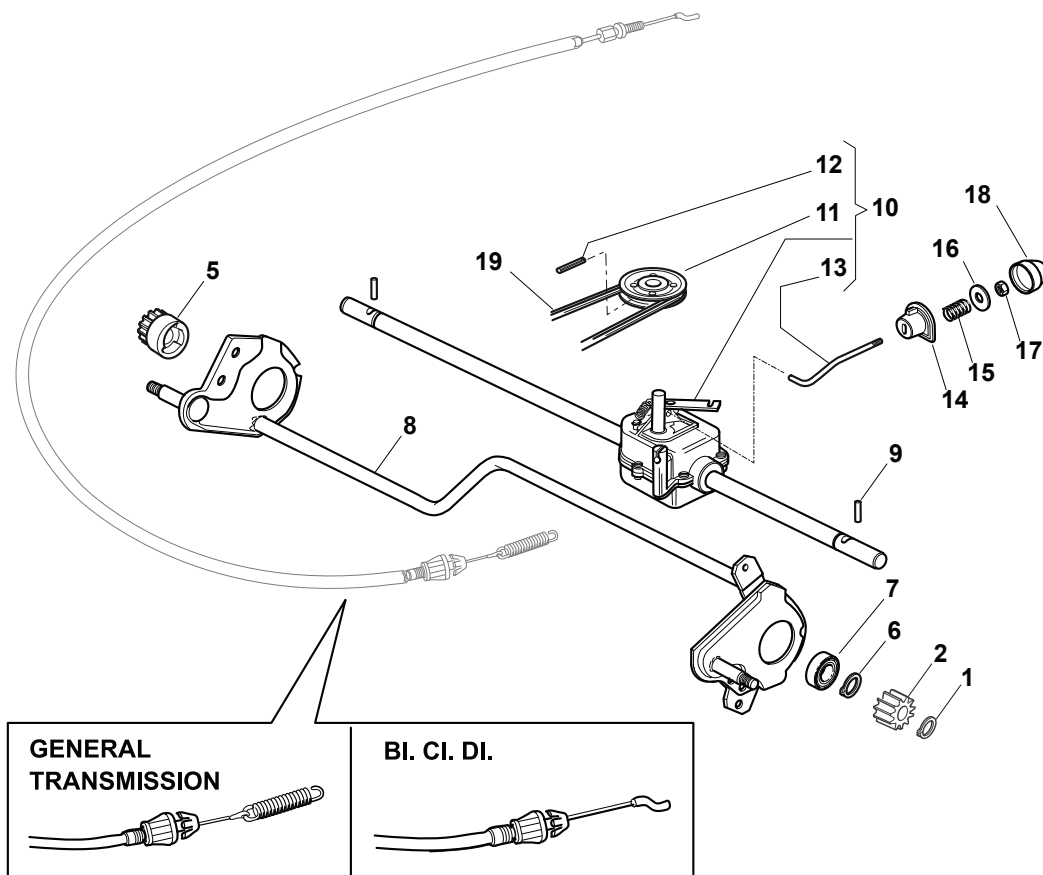

Utgåva Issue 38 - 2016		Bakhjulsdrivning		Transmission	
Pos. Fig.	Antal Q.ty	Art nr Part No	Benämning	Description	Anmärkning Notes
1	2	112608600/0	Segersäkring	Seeger	
2	1	122570120/1	Drev	Pinion Left	
5	1	122570110/1	Drev	Pinion Right	
6	2	112608600/0	Segersäkring	Seeger	
7	2	119216035/0	Lager	Bearing	
8	1	381302867/0	Hjulaxel-bakre	Axle, Rear Wheels	
9	2	122753000/0	Spännstift	Pin	
10	1	181003079/1	Transmission (Svart)	Gear Box (Black)	(GT)
10	1	181003082/1	Transmission (Gra)	Gear Box Bi.Ci.Di (Grey)	(Bi. Ci. Di.)
11	1	122601909/0	Remskiva	Pulley	
12	1	112645705/0	Spännstift	Elastic Pin	
13	1	122033281/0	Justerstang	Adjustment Rod	
14	1	122041957/1	Bussning	Bushing	
15	1	122450063/0	Fjäder	Spring	
16	1	322680009/0	Bricka	Washer	
17	1	112154510/0	Mutter	Nut	
18	1	122110230/0	Navkapsel	Hub Cover	
19	1	135064150/0	Drivrem	Belt