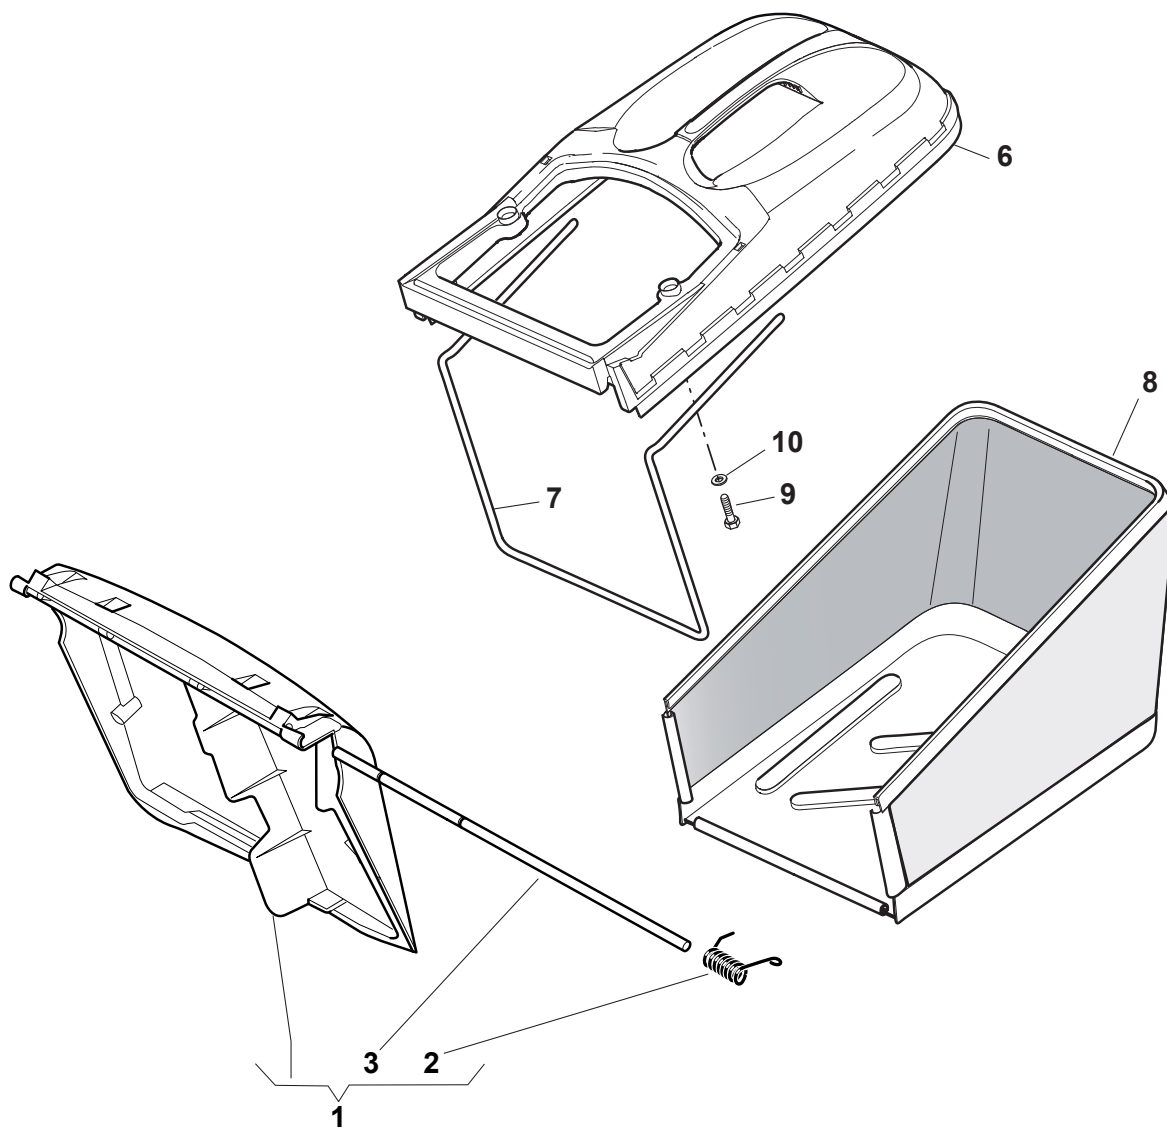

Utgåva Issue 38 - 2016		Gräsuppsamlare Grass-Catcher			
Pos. Fig.	Antal Q.ty	Art nr Part No	Benämning	Description	Anmärkning Notes
1	1	381008142/0	Lucka - gul	Stone Guard, Yellow	Yellow
2	1	122451000/0	Fjäder	Spring	
3	1	122517856/1	Stift	Pin	
6	1	322486102/0	Uppsamlarlock	Fabrix/Plastic Grassc. Upper P	
7	1	122608526/0	Förstärkningsbygel	Grasscatch. Lower Stiffening A	
8	1	181002212/0	Uppsamlingsäck	Box, Fabric	
9	2	112728680/0	Skruv	Screw	
10	2	112523050/0	Bricka	Washer