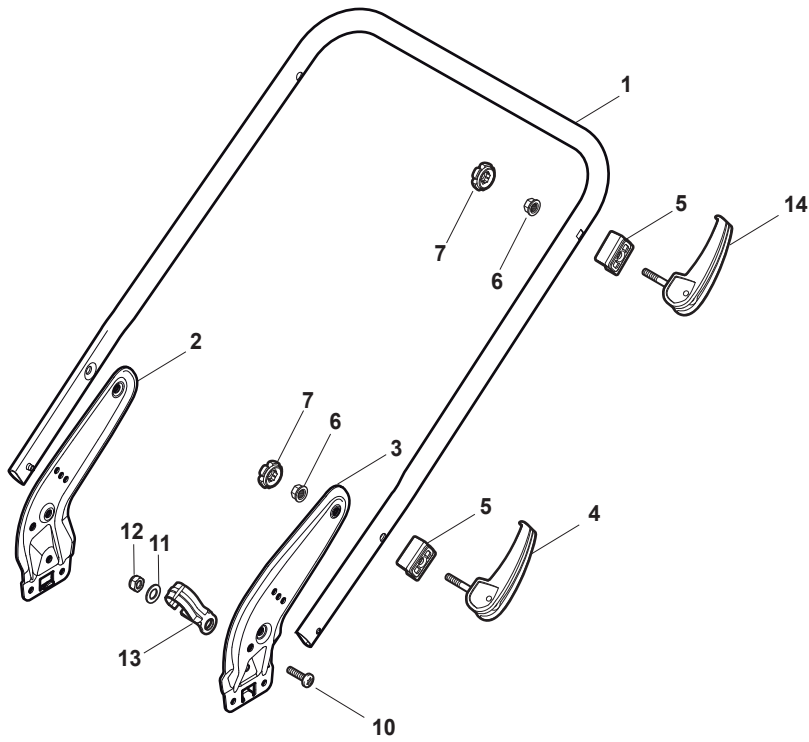

Utgåva Issue 39 - 2016		Reglage, nedre Handle, Lower Part			
Pos. Fig.	Antal Q.ty	Art nr Part No	Benämning	Description	Anmärkning Notes
1	1	381006720/0	Handtag underdel gra	Handle Lower Part	
2	1	381005149/0	Fäste-hö	Right Bracket	Black
3	1	381005151/0	Fäste-vä	Left Bracket	Black
4	4	381003253/0	Handtag övre	Handle	
5	4	322680016/0	Bricka	Washer	
6	4	122131750/0	Mutter	Nut	
7	4	322399835/0	Handtagsknopp	Knob	
10	2	112760605/0	Skruv	Screw	
11	2	125038002/1	Bussning	Bushing	
12	2	112155000/0	Mutter	Nut	
13	1	322192156/0	Fairlead Hallareklämma	Clip	
14	2	381103350/0	Lashandtag	Handle