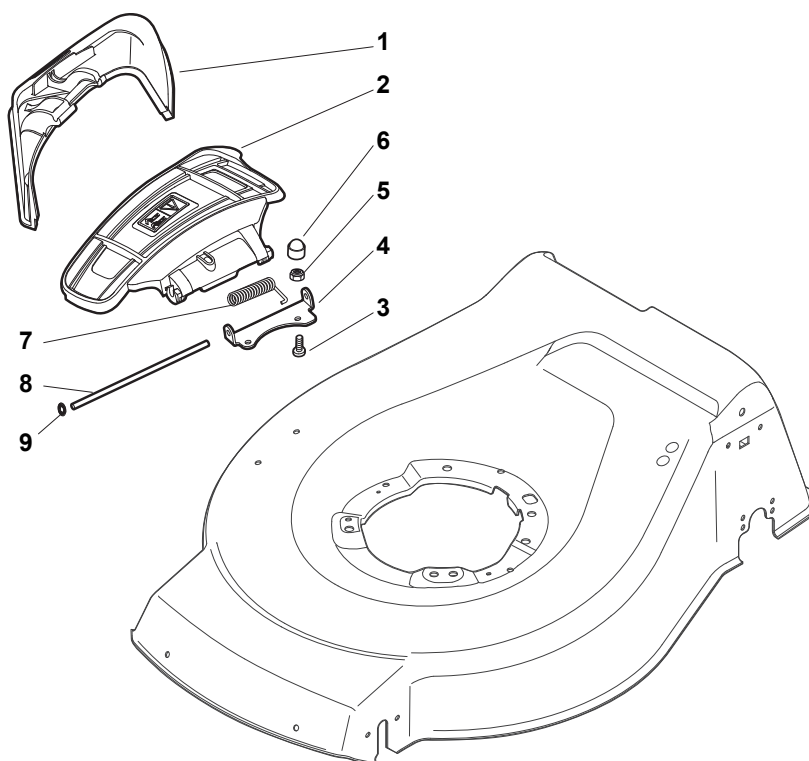

Utgåva Issue 39 - 2016		Utkastskydd Ejection-Guard			
Pos. Fig.	Antal Q.ty	Art nr Part No	Benämning	Description	Anmärkning Notes
1	1	322108295/1	Utkastskydd	Side Ejection Conveyor	
2	1	322600313/0	Utkastskydd	Ejection Guard	
3	2	112727803/0	Skruv	Screw	
4	1	322806639/0	Fäste	Fulcrum Pin	
5	2	112154510/0	Mutter	Nut	
6	2	118203853/0	Lock	Cap	
7	1	122450456/0	Fjäder	Spring	
8	1	122517869/1	Stift	Pin	
9	2	112604896/0	Starlock	Crown Fastener