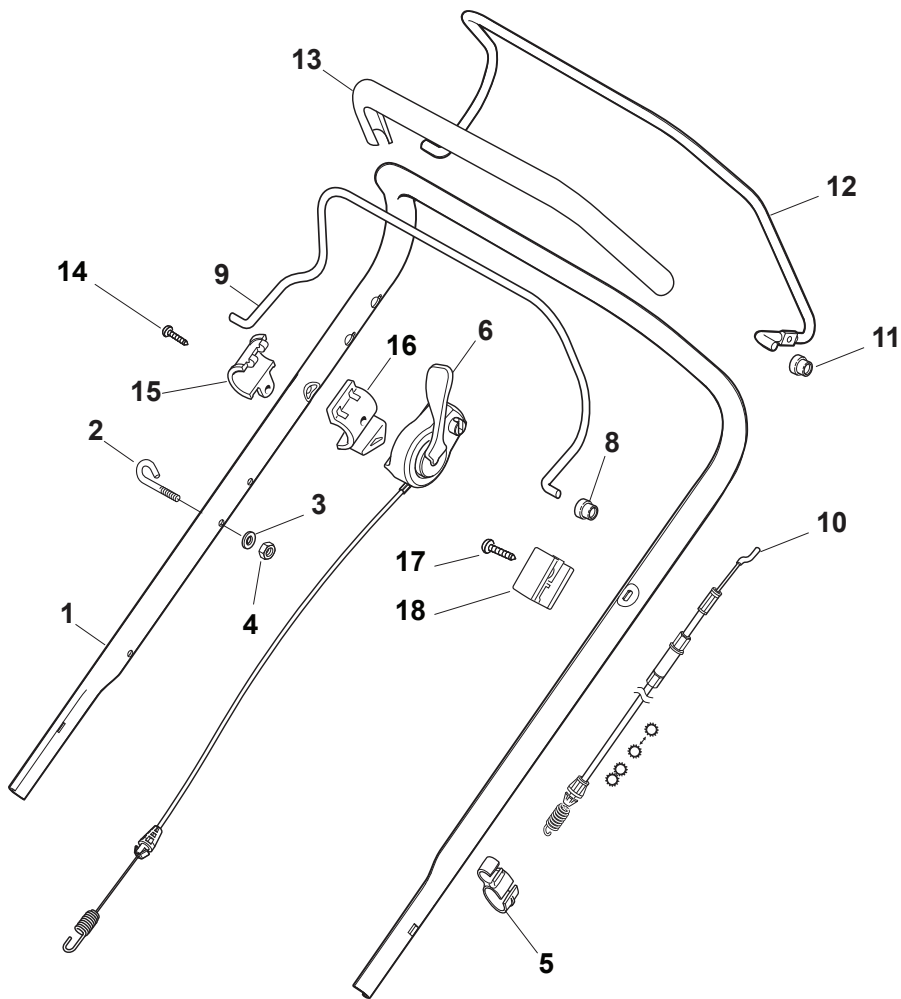

Utgåva Issue 39 - 2016		Reglage, övre Handle, Upper Part			
Pos. Fig.	Antal Q.ty	Art nr Part No	Benämning	Description	Anmärkning Notes
1	1	381006836/0	Övre Handtag Bbc, svart	Black Handle, Upper Part	
2	1	122430313/0	Fjäder	Guide Spring	
3	1	112521330/0	Bricka	Washer	
4	1	112154510/0	Mutter	Nut	
5	1	118390020/0	Vajerhallare	Conduit Clip	
6	1	381030060/0	Styrkabel	Control Cable Ass.Y	
8	2	122041966/0	Bussning	Bushing	
9	1	181003332/1	Motorlucka, svart	Engine Cover Black	
10	1	381030092/1	Växelkabel	Cable Rear Drive	
11	2	122041966/0	Bussning	Bushing	
12	1	181003301/0	Spak Handtag	Drive Control Lever	
13	1	122291050/0	Handtag, svart	Handgrip Black	
14	1	112728688/0	Skruv	Screw	
15	1	322545207/1	Stopplatta	R Protection	
16	1	322545208/1	Stopplatta	Plate	
17	1	322551640/0	Plat	Plate	
18	1	112727783/0	Skruv	Screw