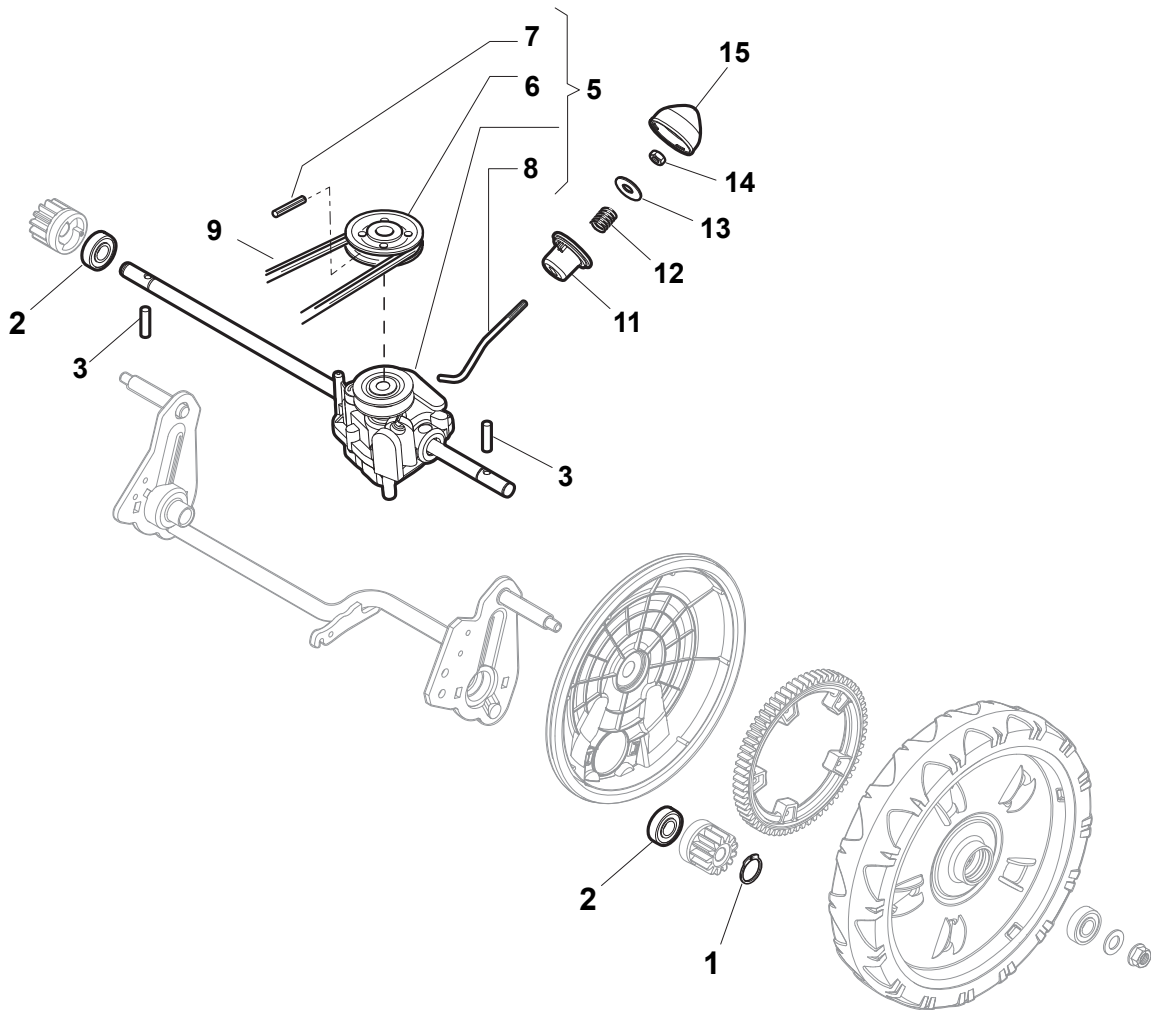

Utgåva Issue 39 - 2016		Bakhjulsdrivning		Transmission	
Pos. Fig.	Antal Q.ty	Art nr Part No	Benämning	Description	Anmärkning Notes
1	2	112608600/0	Segersäkring	Seeger	
2	2	119216035/0	Lager	Bearing	
3	2	122753000/0	Spännstift	Pin	
5	1	181003076/1	Transmission	Gear Box	
6	1	122601909/0	Remskiva	Pulley	
7	1	112645700/0	Spännstift	Elastic Pin	
8	1	122033283/0	Justerstang	Adjustment Rod	
9	1	135063902/0	Drivrem	Belt	
11	1	122041957/1	Bussning	Bushing	
12	1	122450063/0	Fjäder	Spring	
13	1	322680009/0	Bricka	Washer	
14	1	112154510/0	Mutter	Nut	
15	1	122110230/0	Navkapsel	Hub Cover