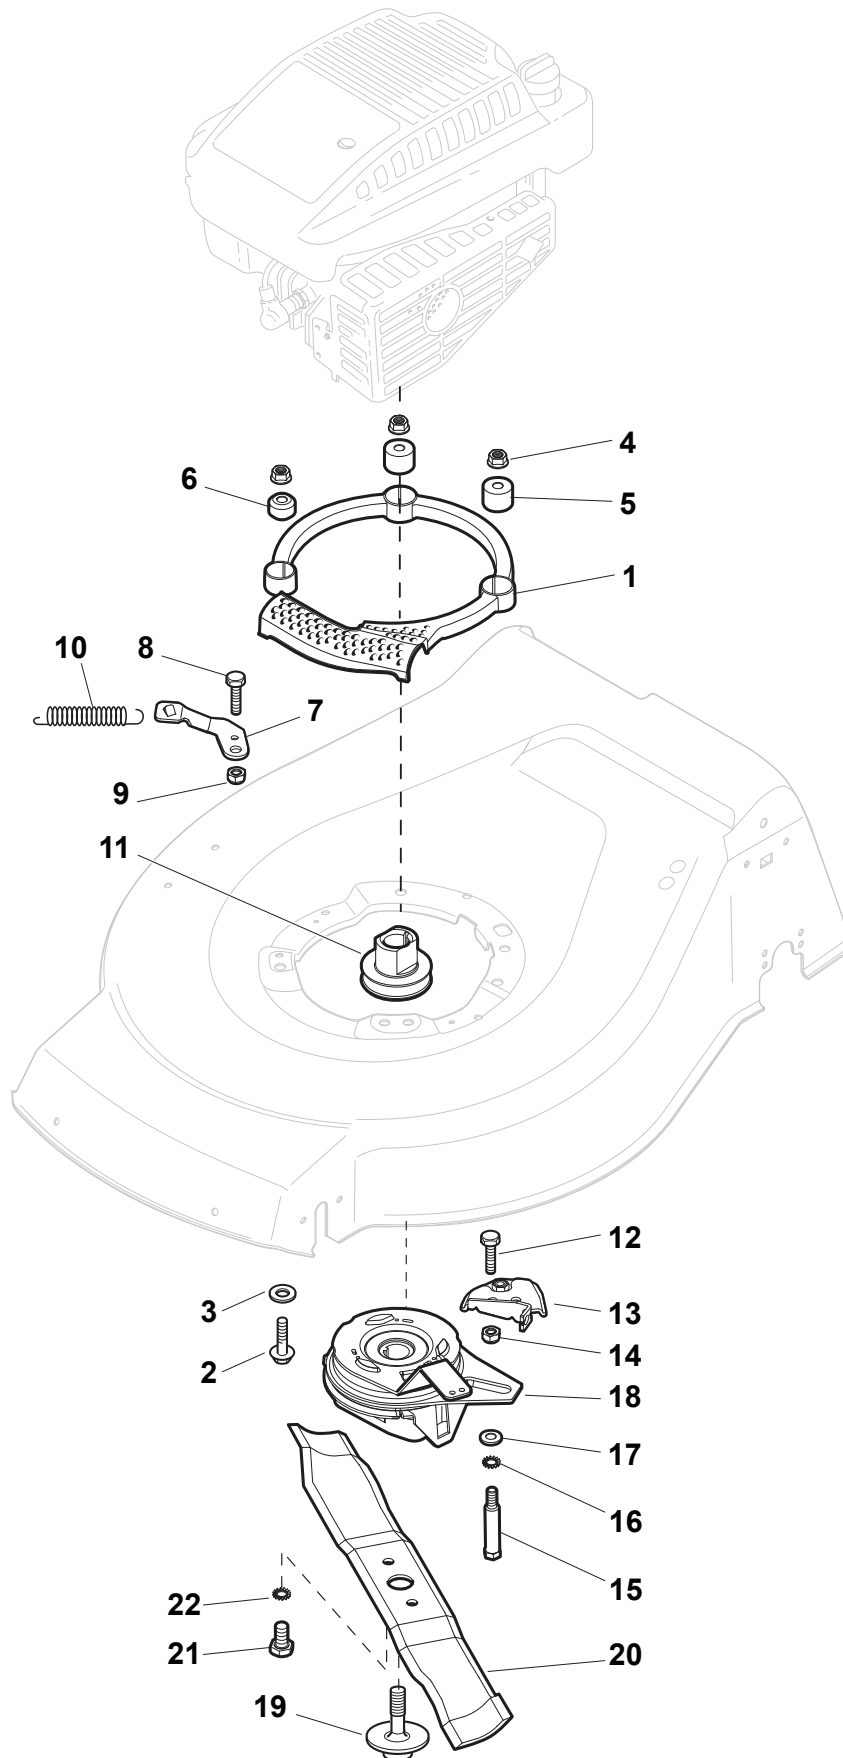

Utgåva Issue 39 - 2016		Kniv BBC		Blade BBC	
Pos. Fig.	Antal Q.ty	Art nr Part No	Benämning	Description	Anmärkning Notes
1	1	322170963/0	Chassi Skydd	Chassis Protection	
2	3	112691700/0	Skruv	Screw	(Honda)
3	3	112521350/0	Bricka	Washer	
4	3	112154210/0	Mutter	Nut	
5	2	122170835/0	Distans	Spacer	
6	1	122170836/1	Distans	Spacer	
7	1	322551671/0	Fäste	Plate	
8	1	112791200/1	Skruv	Screw	
9	1	112154510/0	Mutter	Nut	
10	1	122446188/0	Fjäder	Spring	
11	1	122601923/0	Remskiva Ø 25	Pulley, Crankshaft Ø 25	
12	2	112791200/1	Skruv	Screw	
13	1	381545335/0	Fäste	Pivot Plate	
14	2	112154510/0	Mutter	Nut	
15	1	122534127/0	Stift	Stake	
16	1	112540060/0	Bricka	Washer	
17	1	122671653/0	Bricka	Washer	
18	1	118399051/0	Knivbromskoppling	Blade Brake Clutch	
19	1	112735460/0	Skruv	Screw	
20	1	181004382/0	Mulcherkniv	Mulching Blade	
21	2	112540060/0	Bricka	Washer	
22	2	112794110/0	Skruv	Screw