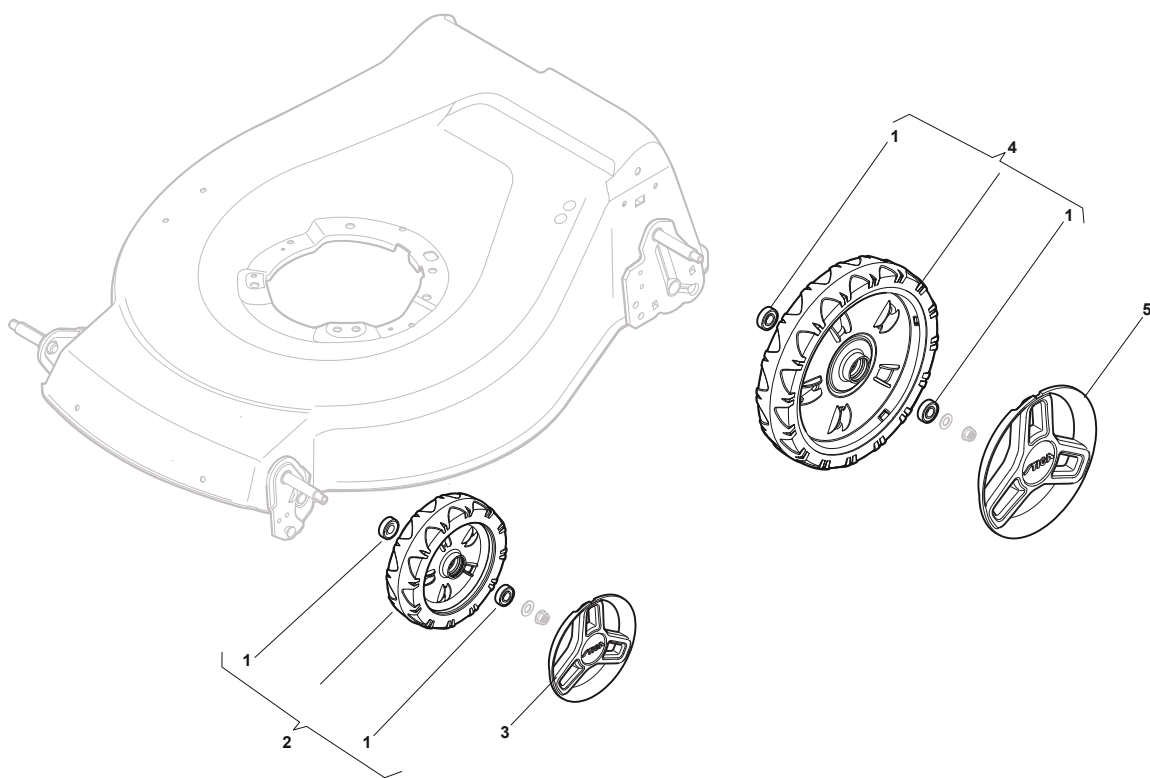

Utgåva Issue 39 - 2016		Hjul och navkapsel Wheels and Hub Caps			
Pos. Fig.	Antal Q.ty	Art nr Part No	Benämning	Description	Anmärkning Notes
1	8	119216035/0	Lager	Bearing	
2	4	381007416/2	Hjul	Wheel	
3	2	322110744/0	Navkapsel Gra	Hub Cap Grey	
4	2	381007417/2	Hjul	Wheel	
5	2	322110746/0	Navkapsel	Hub Cap Grey