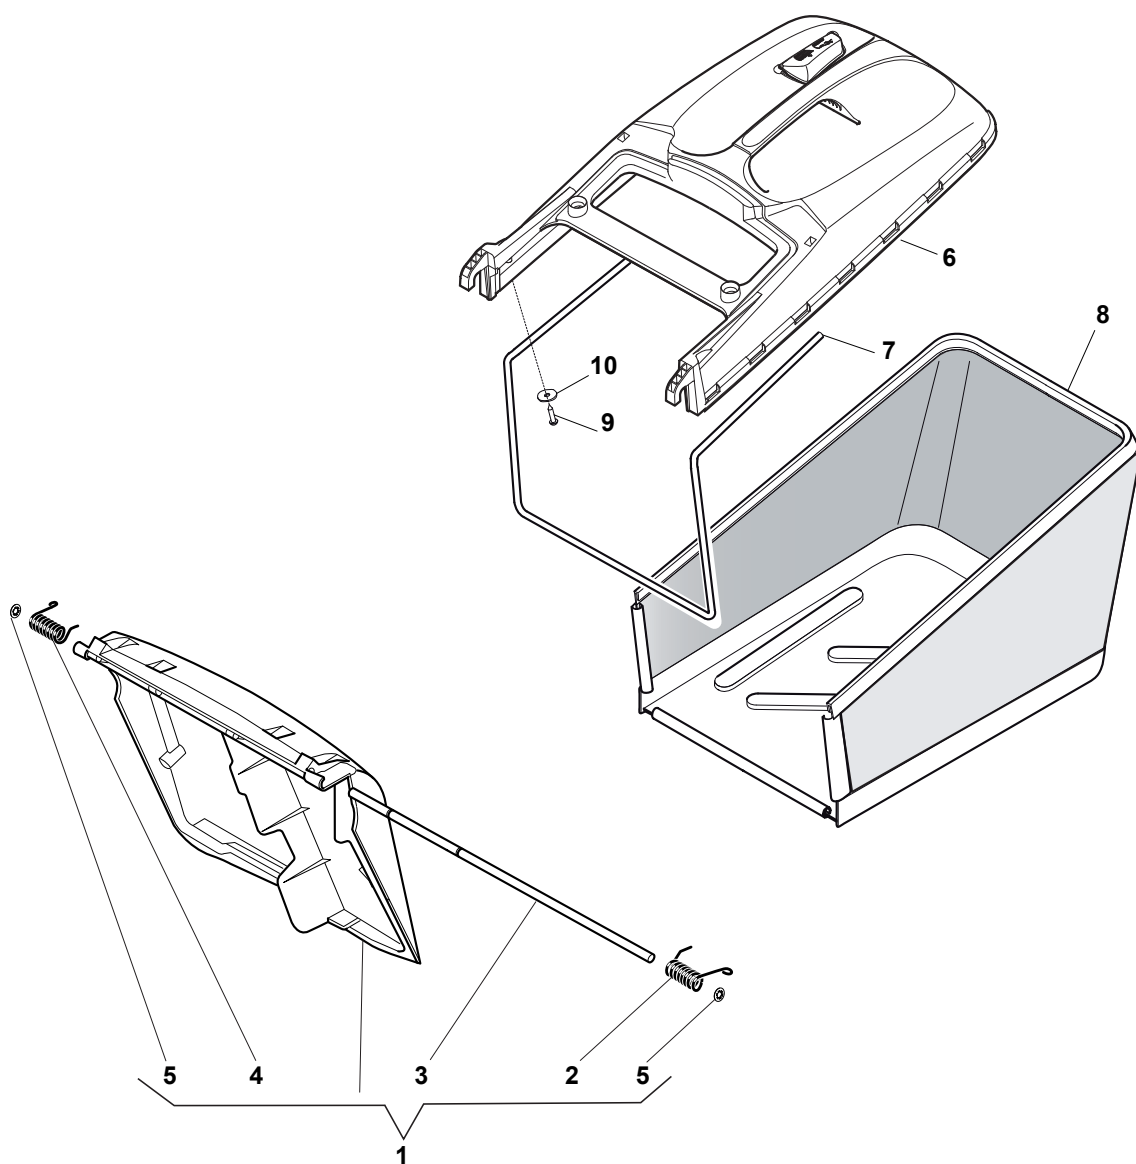

Utgåva Issue 39 - 2016		Gräsuppsamlare Grass-Catcher			
Pos. Fig.	Antal Q.ty	Art nr Part No	Benämning	Description	Anmärkning Notes
1	1	381008082/2	Lucka-gul	Stone Guard, Yellow	Yellow
2	1	122450466/0	Fjäder	Left Spring	
3	1	122517882/0	Stift	Pin	
4	1	122450465/0	Fjäder	Right Spring	
5	2	112604899/0	Starlock	Crown Fastener	
6	1	381486030/0	Uppsamlare-överdel	Grass-Box, Upper Part	Grey
7	1	122608525/1	Tradbygel	Stiffening Lower	
8	1	181002211/0	Uppsamlingsäck	Box, Fabric	
9	2	112728680/0	Skruv	Screw	
10	2	112523050/0	Bricka	Washer