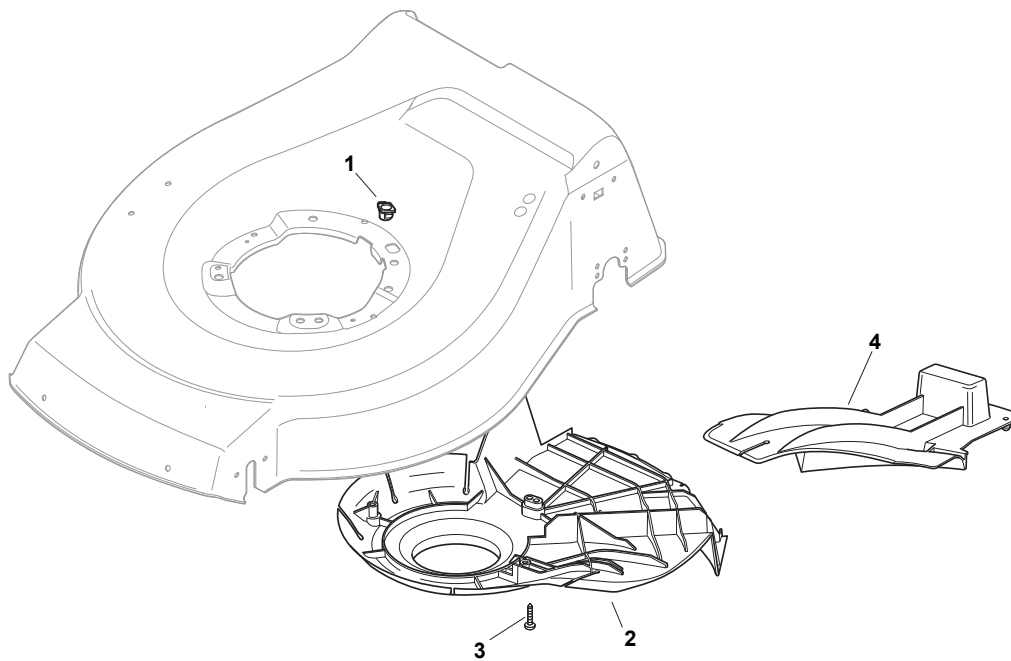

Utgåva Issue 39 - 2016		Remskydd Protection, Belt			
Pos. Fig.	Antal Q.ty	Art nr Part No	Benämning	Description	Anmärkning Notes
1	1	322291150/0	Gummihylsa	Rubber Insert	
2	1	322060197/3	Remskydd	Belt Protection	Not for BBC models
2	1	322060238/0	Remskydd	Belt Protection	
3	3	112728531/0	Skruv	Screw	
4	1	122140222/0	Mulcherinsats	Mulching Deflector