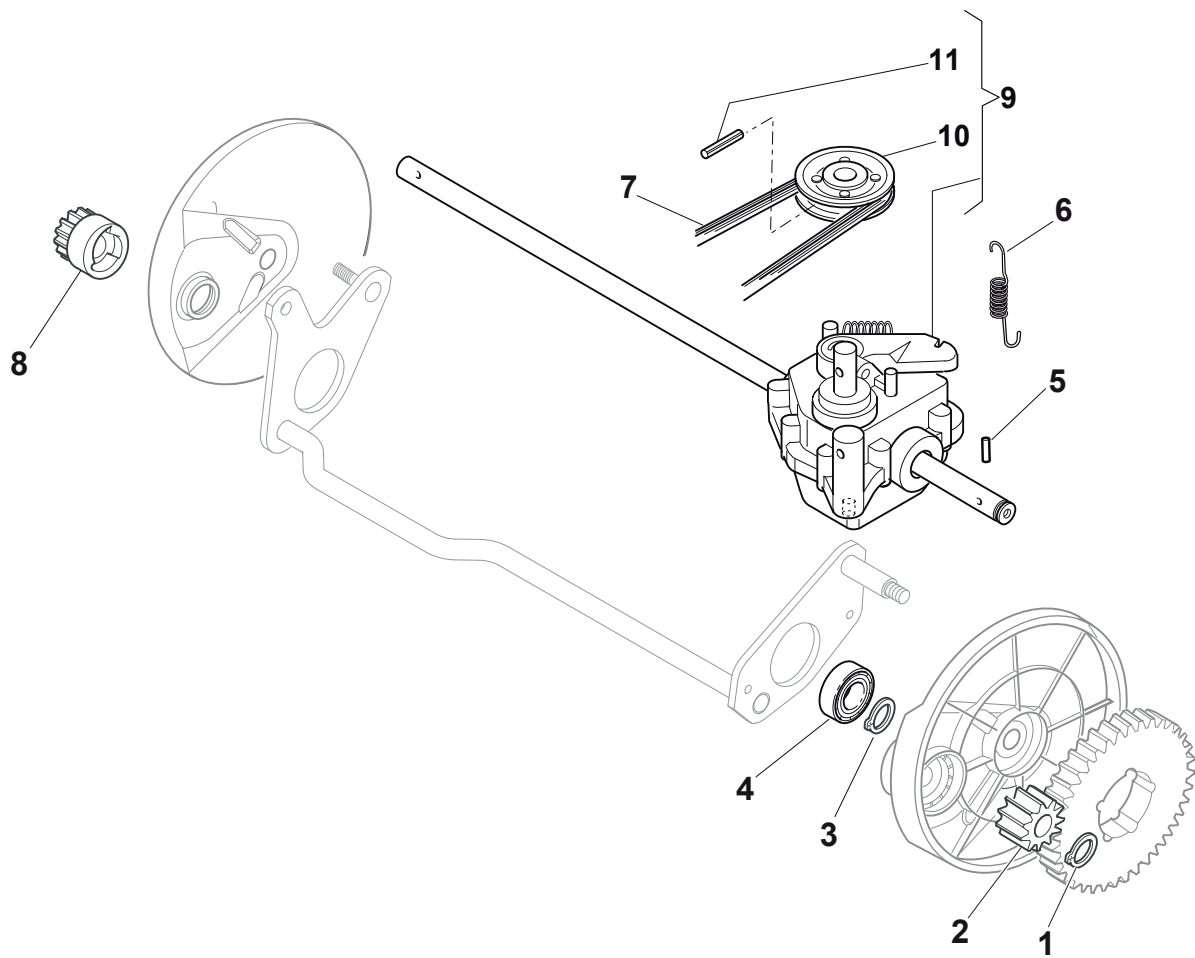

Utgåva Issue 39 - 2016		Bakhjulsdrivning		Transmission	
Pos. Fig.	Antal Q.ty	Art nr Part No	Benämning	Description	Anmärkning Notes
1	2	112608600/0	Segersäkring	Seeger	
2	1	122570120/1	Drev	Pinion Left	
3	2	112608600/0	Segersäkring	Seeger	
4	2	119216035/0	Lager	Bearing	
5	2	122753000/0	Spännstift	Pin	
6	1	122450439/0	Fjäder	Spring	
7	1	135063902/0	Drivrem	Belt	
8	1	122570110/1	Drev	Pinion Right	
9	1	181003122/0	Växellada kpl	Gear Box	
10	1	122601909/0	Remskiva	Pulley	
11	1	112645705/0	Spännstift	Elastic Pin