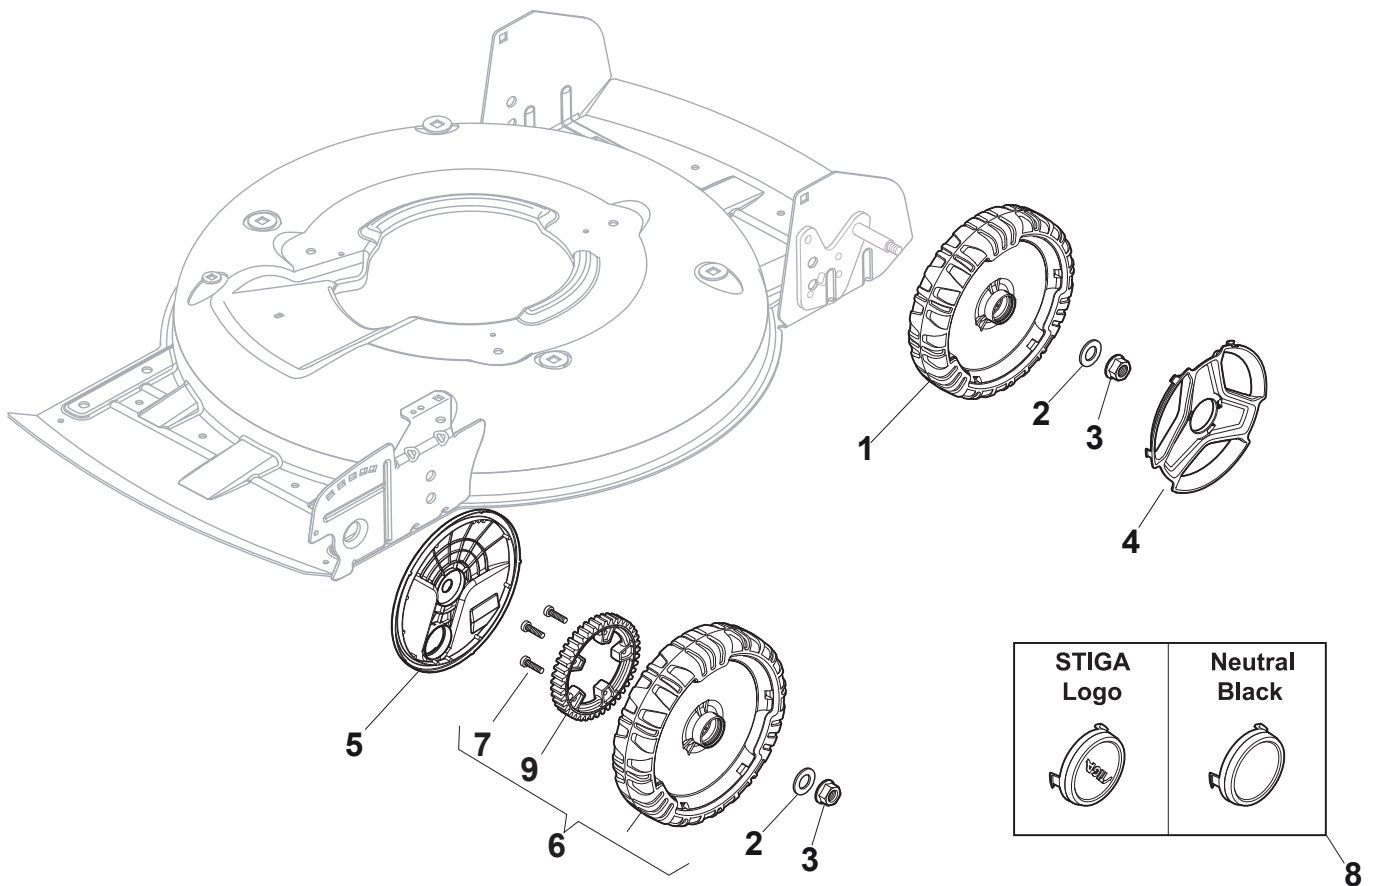

Utgåva Issue 39 - 2016		Hjul och navkapsel Wheel and Hub Cap			
Pos. Fig.	Antal Q.ty	Art nr Part No	Benämning	Description	Anmärkning Notes
1	2	381007498/0	Hjul	Wheel	Grooved Plastic
2	4	112521350/0	Bricka	Washer	
3	4	112155000/0	Mutter	Nut	
4	4	322110796/0	Navkapsel Gra	Hub Cap Grey	
5	2	322600335/0	Hjulskydd	Protection, Wheel	
6	2	381007802/0	Hjul	Wheel	Grooved Plastic
7	6	112728691/0	Skruv	Screw	
8	2	322110798/0	Navkapsel Gra	Hub Cap Grey	
9	2	322120119/0	Drev	Wheels Crown