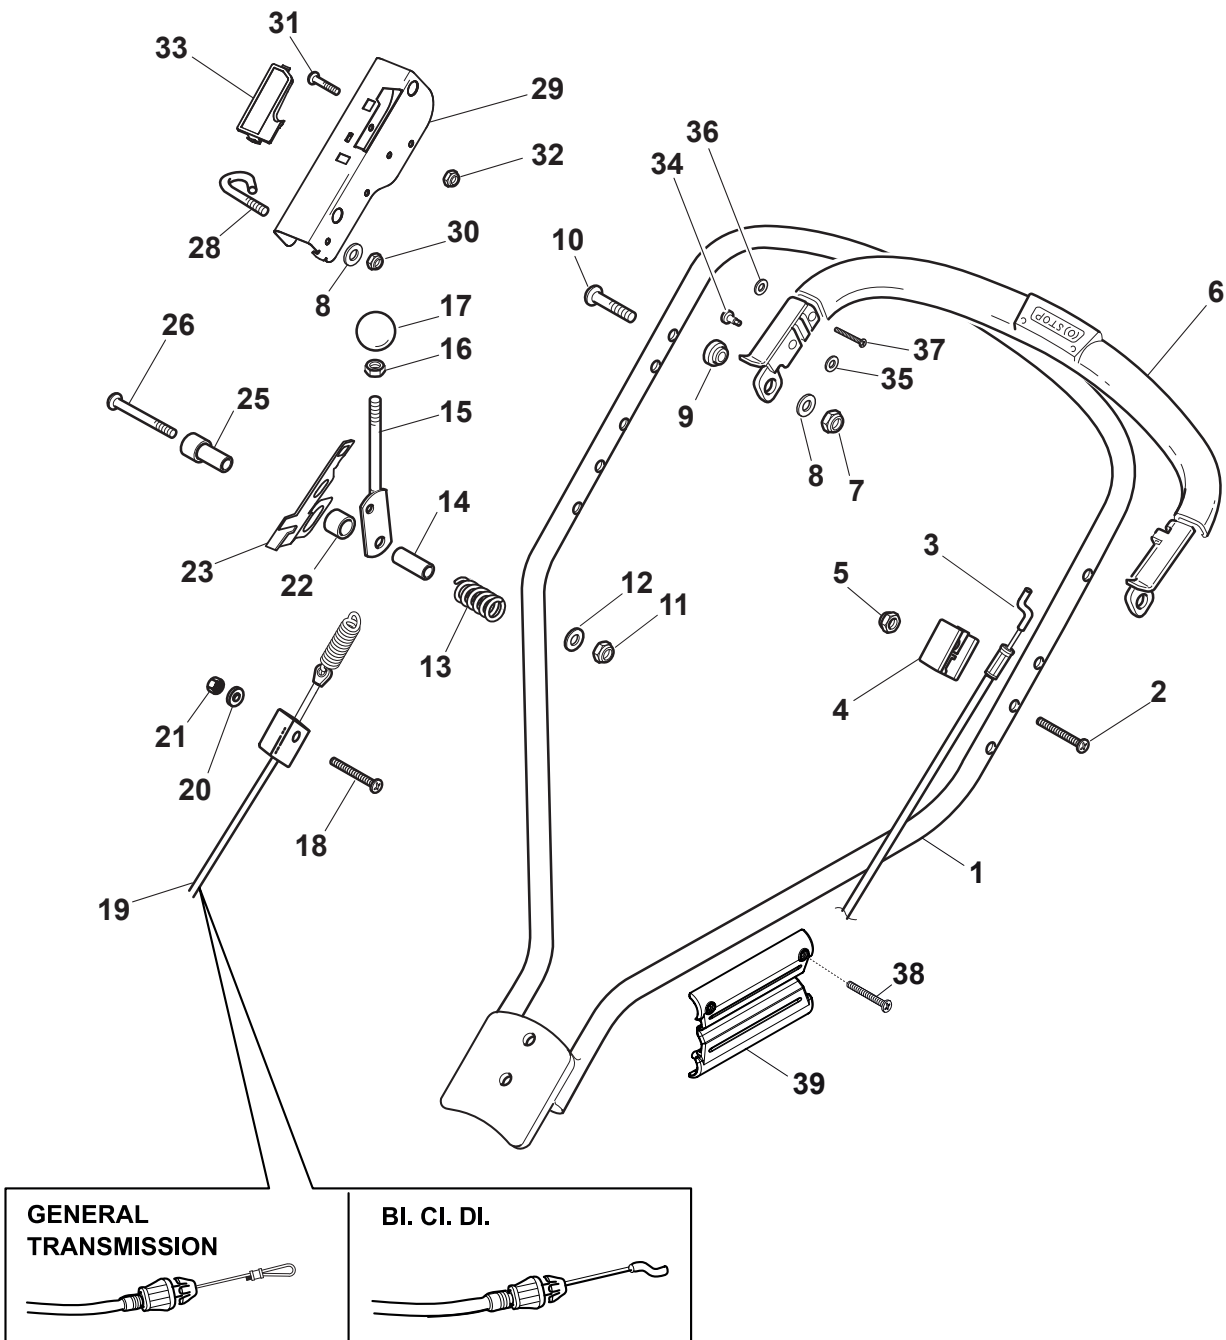

Utgåva Issue 39 - 2016		Reglage, övre		Handle, Upper Part	
Pos. Fig.	Antal Q.ty	Art nr Part No	Benämning	Description	Anmärkning Notes
1	1	381006371/0	Handtag, övre kpl	Handle, Upper Part Grey	Grey
2	1	112727784/0	Skruv	Screw	
3	1	181000618/0	Motorbromswire	Cable, Thread Engine Brake	B&S 625/675/750/775 Series
4	1	322551639/0	Plat	Fixed Plate	
5	1	112154510/0	Mutter	Nut	
6	1	381003318/1	Reglagebygel	Lever, Engine Brake	
7	2	112154510/0	Mutter	Nut	
8	4	112521330/0	Bricka	Washer	
9	2	122671660/1	Bricka	Washer	
10	2	112727784/0	Skruv	Screw	
11	1	112154510/0	Mutter	Nut	
12	1	112521330/0	Bricka	Washer	
13	1	122450446/0	Fjäder	Spring	
14	1	122170840/0	Distans	Spacer	
15	1	381003313/0	Spak	Driving Lever	
16	1	112293200/0	Mutter	Nut	
17	1	322399812/0	Knopp	Knob	
18	1	112727791/0	Skruv	Screw	
19	1	381030095/0	Drivwire	Cable Rear Drive	Bl.Cl.DI
19	1	381000745/1	Kopplingswire	Cable Rear Drive	General Transmission
20	1	112521330/0	Bricka	Washer	
21	1	112154510/0	Mutter	Nut	
22	1	122170843/0	Distans	Spacer	NOT for model with engine B&S IS
23	1	322551653/0	Plat	Plate	
25	1	122170842/0	Distans	Spacer	
26	1	112727786/0	Skruv	Screw	
28	1	122430314/0	Fjäder	Starting Rope Guide Spring	
29	1	381004405/0	Panel	Dashboard	
30	1	112154510/0	Mutter	Nut	
31	1	112727792/0	Skruv	Screw	
32	1	112154510/0	Mutter	Nut	
33	1	322500050/0	Glidblock	Shoe	
34	1	122524342/0	Stift	Pin	
35	1	112604897/0	Bricka	Elastic Washer	
36	2	112154330/0	Mutter	Nut	
37	2	112727796/0	Skruv	Screw	
38	4	112728701/0	Skruv	Screw	
39	2	322806645/0	Fäste	Cable Support