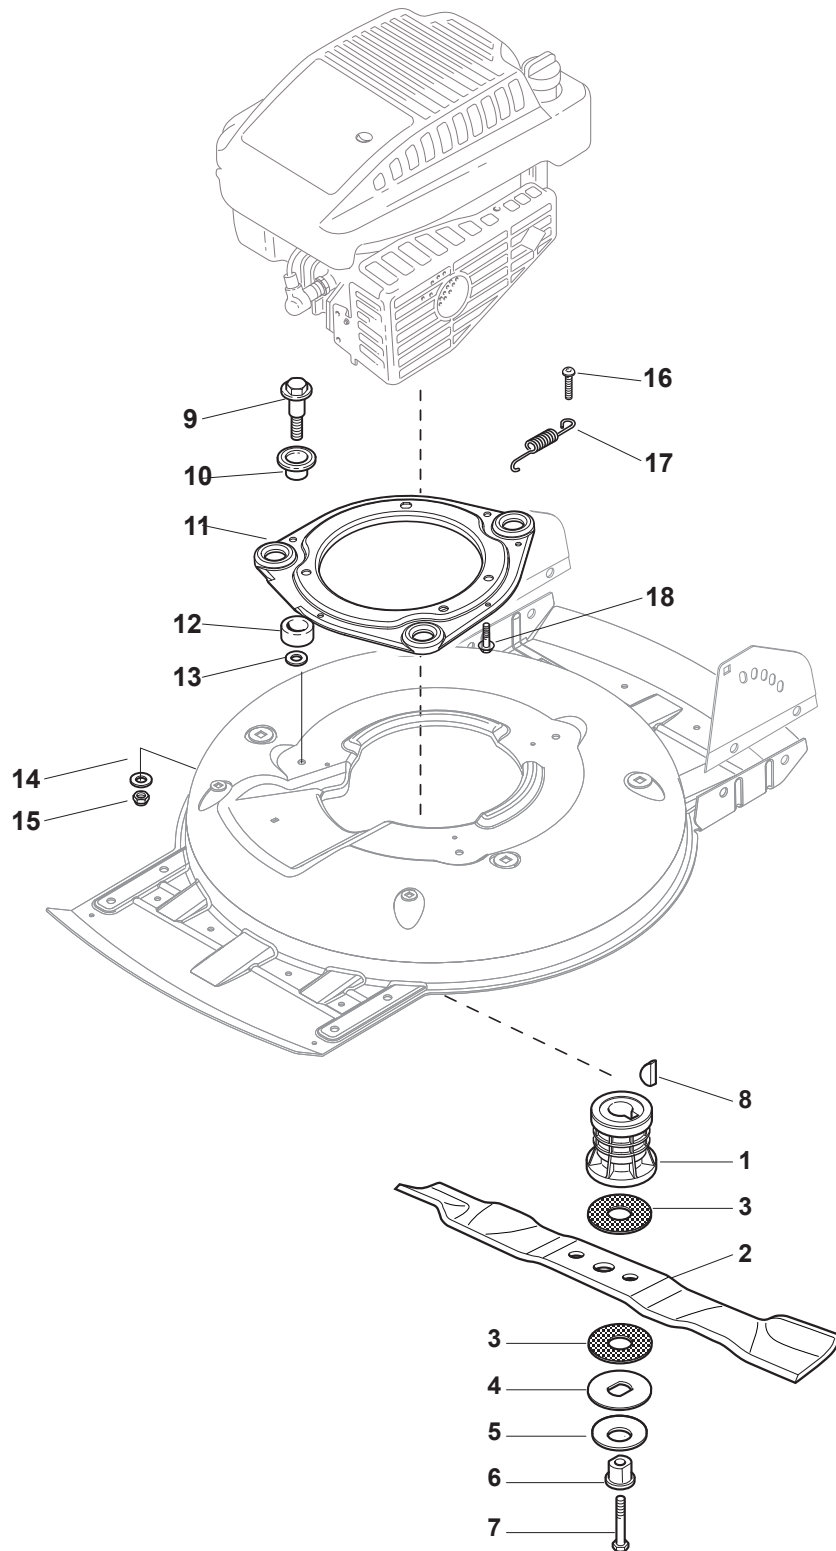

Utgåva Issue 39 - 2016		Kniv Blade			
Pos. Fig.	Antal Q.ty	Art nr Part No	Benämning	Description	Anmärkning Notes
1	1	122465611/0	Knivfäste Ø 22.2	Hub With Pulley Ø 22.2	
2	1	181004146/0	Kniv	Blade Standard	
3	2	322672110/1	Bricka	Washer	
4	1	322672105/0	Bricka	Washer	
5	1	112508120/0	Tallriksbricka	Cup Spring	
6	1	122041940/0	Bussning	Bushing	
7	1	112736850/0	Skruv	Screw	
8	1	112139100/0	Kil	Key	
9	3	122524329/0	Stift	Pin	
10	3	322672201/0	Bricka	Washer	
11	1	381207221/1	Fläns	Flange, Yellow	
12	3	322250012/0	Dämpement	No Vibrations Rubber	
13	3	122671651/0	Bricka	Washer	
14	3	112521350/0	Bricka	Washer	
15	3	112155000/0	Mutter	Nut	
16	1	112791400/0	Skruv	Screw	
17	1	122450444/0	Fjäder	Spring	
18	3	112735108/1	Skruv	Screw