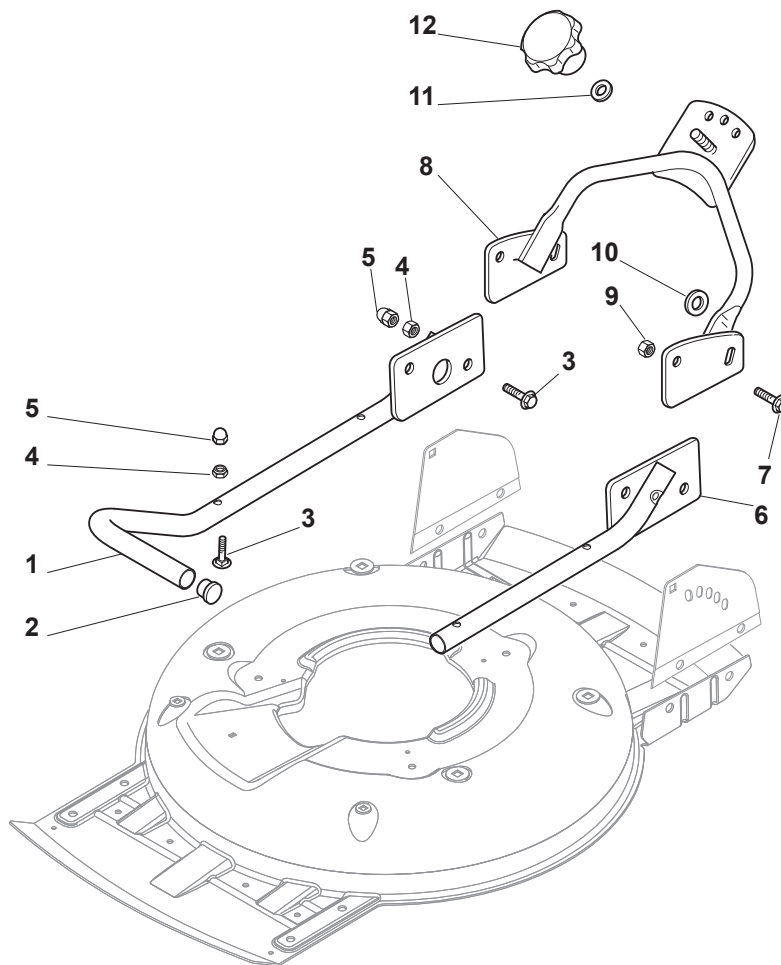

www.stiga.com

Utgåva Issue 39 - 2016		Kapa och höjdställning Deck And Height Adjusting			
Pos. Fig.	Antal Q.ty	Art nr Part No	Benämning	Description	Anmärkning Notes
1	1	381004735/1	Chassi-gra	Grey Deck	
3	1	381302863/0	Axel, Framhjul	Axle, Front Wheels	
12	4	112791011/0	Skruv	Screw	
13	1	381545105/0	Plat	Left Plate	
14	4	112154510/0	Mutter	Nut	
15	1	381545104/0	Plat	Right Plate	
16	1	381302861/1	Hjulaxel-bakre	Axle, Rear Wheels	
17	2	112789000/0	Skruv	Screw	
18	1	381003323/0	Höjdställningsspak	Lever, Height Adjustment	
19	2	112154330/0	Mutter	Nut	
20	1	112293200/0	Mutter	Nut	
21	1	322399812/0	Knopp	Knob	
22	2	112735661/0	Skruv	Screw	
23	2	322551529/0	Hjulrensare	Wheels Cleaning Plate	
24	2	112521330/0	Bricka	Washer	
25	1	122033329/0	Höjdställn.stang	Rod, Height Adjustment	
26	2	112604899/0	Starlock	Crown Fastener	
27	1	122446184/0	Fjäder	Spring	

Utgåva Issue 39 - 2016		Remskydd Protection, Belt			
Pos. Fig.	Antal Q.ty	Art nr Part No	Benämning	Description	Anmärkning Notes
4	3	112728531/0	Skruv	Screw	
5	1	322060220/0	Remskydd	Belt Protection	

Utgåva Issue 39 - 2016		Mask			
Pos. Fig.	Antal Q.ty	Art nr Part No	Benämning	Description	Anmärkning Notes
1	1	322226197/0	Frontal gra Ncs S8000-N	Mask, Grey	
2	2	112728450/0	Skruv	Screw	
3	1	322778421/0	Fäste-vä	Left Bracket	
6	4	112792611/0	Skruv	Screw	
7	1	322778419/0	Fäste-hö	Right Bracket	
8	4	112293201/0	Mutter	Nut	
9	2	112815200/0	Skruv	Screw	
10	2	322020400/0	Kabalfäste	Fairlead	
11	2	112728523/0	Skruv	Screw	
12	2	112292102/0	Mutter	Nut	
13	2	133320506/0	Kabalfäste	Fairlead	
14	1	114367494/2	Dekal STIGA logo	Label STIGA logo	