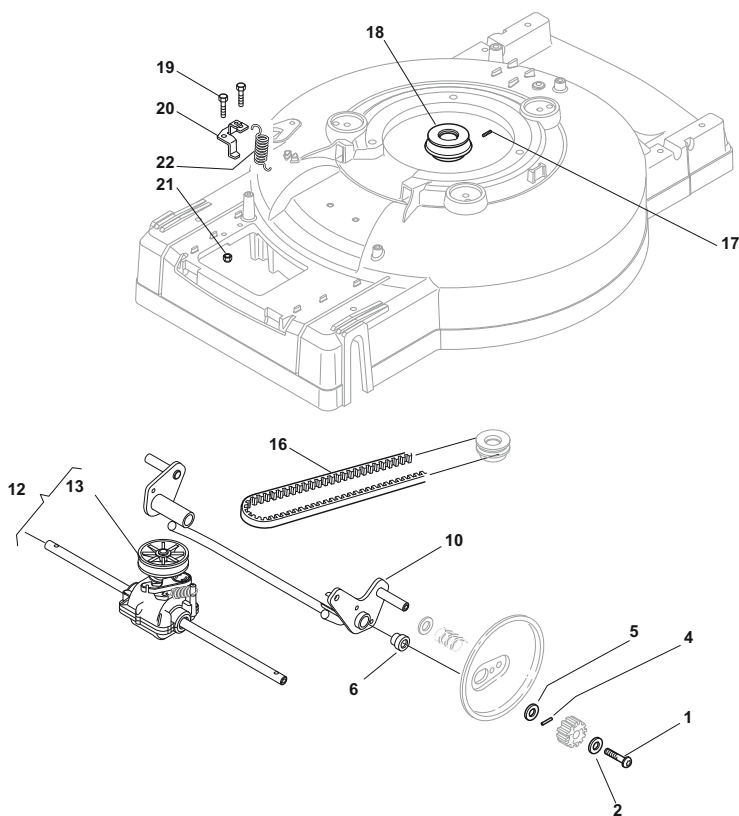

Utgåva Issue 39 - 2016		Bakhjulsdrivning		Transmission	
Pos. Fig.	Antal Q.ty	Art nr Part No	Benämning	Description	Anmärkning Notes
1	2	112735662/1	Skruv	Screw	
2	2	112521460/0	Bricka	Washer	
4	2	122753002/0	Spännstift	Pin	
5	2	122671661/0	Bricka	Washer	
6	2	122038406/0	Glidlager	Bushing	
10	1	381002833/2	Axel, Framhjul	Axle, Front Wheels	
12	1	181003110/0	Växellada	Gear Box	
13	1	122601919/0	Remskiva	Pulley	
16	1	135064010/0	Drivrem	Belt	
17	1	112714312/0	Dowel	Dowel	
18	1	122601917/0	Knivfäste Ø 22.2	Pulley, Crankshaft Ø 22.2	
19	2	112791011/0	Skruv	Screw	
20	1	322551659/1	Plat	Plate	
21	2	112154510/0	Mutter	Nut	
22	1	122450437/0	Fjäder	Spring