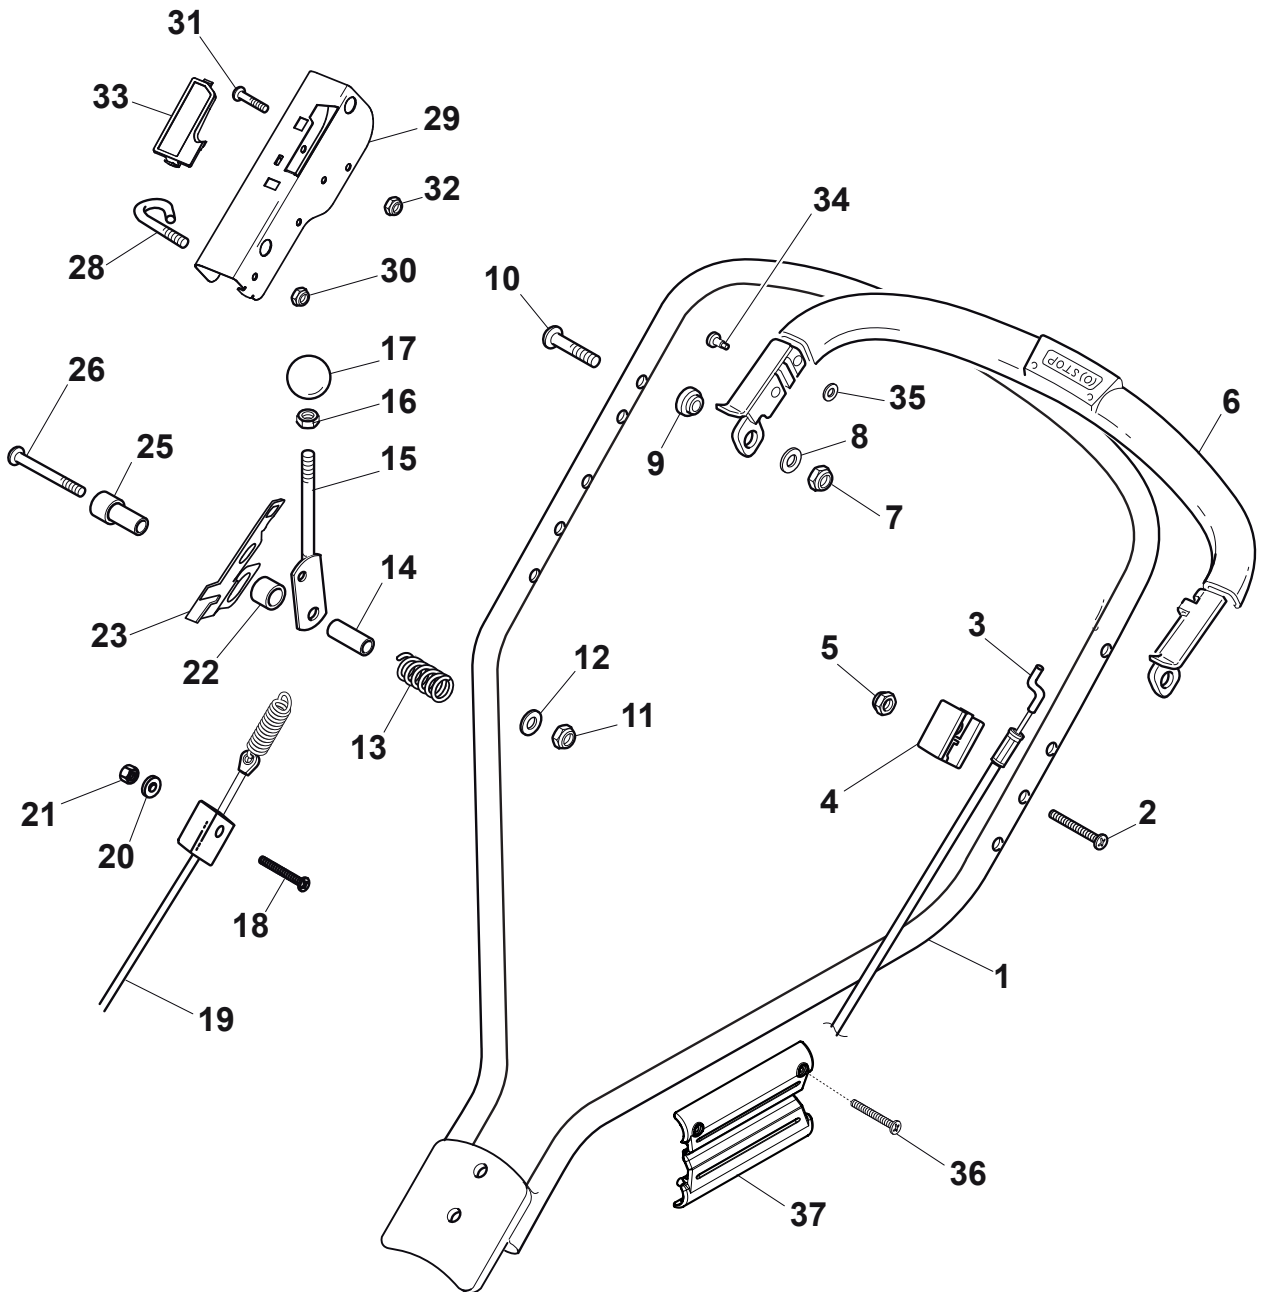

Utgåva Issue 39 - 2016		Mask			
Pos. Fig.	Antal Q.ty	Art nr Part No	Benämning	Description	Anmärkning Notes
1	1	322869713/0	Rör	Tube	
2	1	381008657/0	Skruvsats	Outfit, Screws	

Utgåva Issue 39 - 2016		Kapa/reglage, nedre Deck/Handle, Lower Part			
Pos. Fig.	Antal Q.ty	Art nr Part No	Benämning	Description	Anmärkning Notes
1	1	381004736/0	Chassi-gra	Grey Deck	
4	1	112727802/0	Skruv	Screw	
5	1	122034000/0	Washing Connection	Washing Connection	
6	1	119035000/0	O-Ring	Or Ring	
8	2	322820054/0	Plugg	White Cap	
9	1	322778417/0	Fäste-hö	Right Bracket	
10	4	112735595/0	Skruv	Screw	
11	4	112800815/0	Skruv	Screw	
12	1	322735569/0	Höjjustering sektor	Sector, Height Adjustment	
13	1	322778415/0	Fäste-vä	Bracket, Left	
14	1	381006369/0	Däck Nedre Kpl. Gra	Handle, Middle Part Grey	
15	4	112293200/0	Mutter	Nut	
16	1	112523080/0	Bricka	Washer	
17	1	322399813/0	Knopp	Knob	