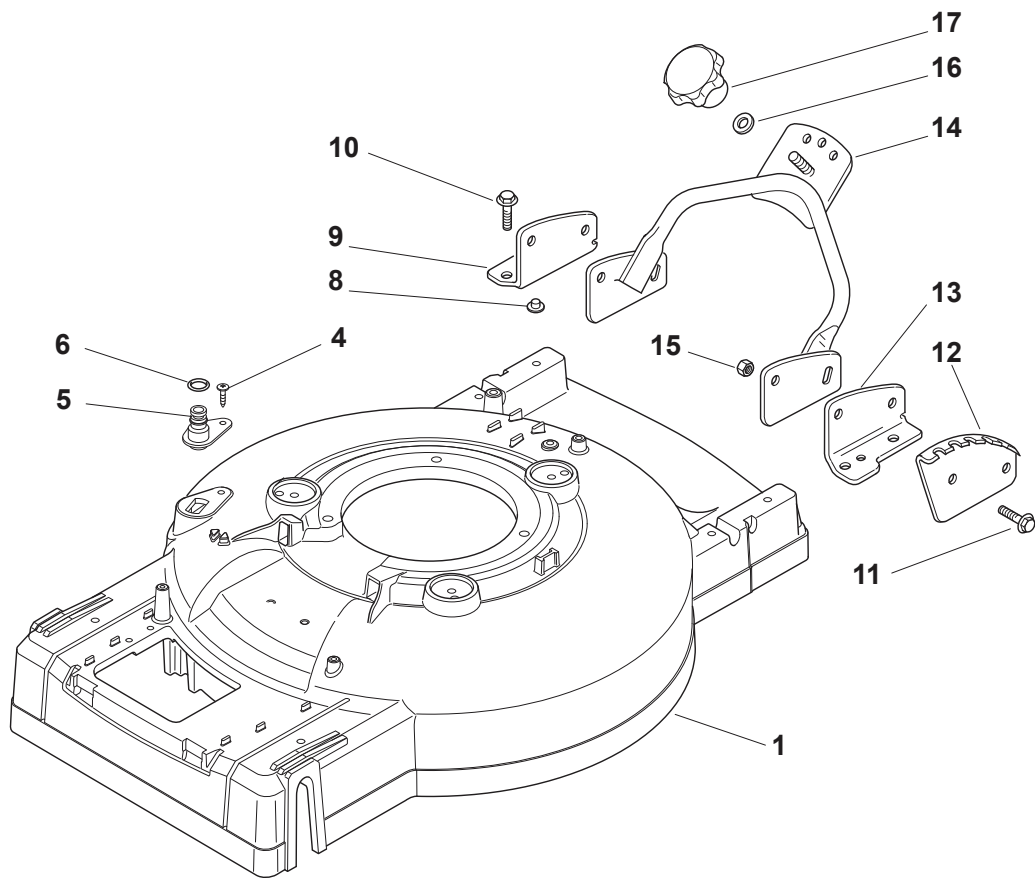

Utgåva Issue 39 - 2016		Mask			
Pos. Fig.	Antal Q.ty	Art nr Part No	Benämning	Description	Anmärkning Notes
1	1	322869713/0	Rör	Tube	
2	1	381008657/0	Skruvsats	Outfit, Screws	

Utgåva Issue 39 - 2016		Kapa/reglage, nedre Deck/Handle, Lower Part			
Pos. Fig.	Antal Q.ty	Art nr Part No	Benämning	Description	Anmärkning Notes
1	1	381004736/0	Chassi-gra	Grey Deck	
4	1	112727802/0	Skruv	Screw	
5	1	122034000/0	Washing Connection	Washing Connection	
6	1	119035000/0	O-Ring	Or Ring	
8	2	322820054/0	Plugg	White Cap	
9	1	322778417/0	Fäste-hö	Right Bracket	
10	4	112735595/0	Skruv	Screw	
11	4	112800815/0	Skruv	Screw	
12	1	322735569/0	Höjjustering sektor	Sector, Height Adjustment	
13	1	322778415/0	Fäste-vä	Bracket, Left	
14	1	381006369/0	Däck Nedre Kpl. Gra	Handle, Middle Part Grey	
15	4	112293200/0	Mutter	Nut	
16	1	112523080/0	Bricka	Washer	
17	1	322399813/0	Knopp	Knob	