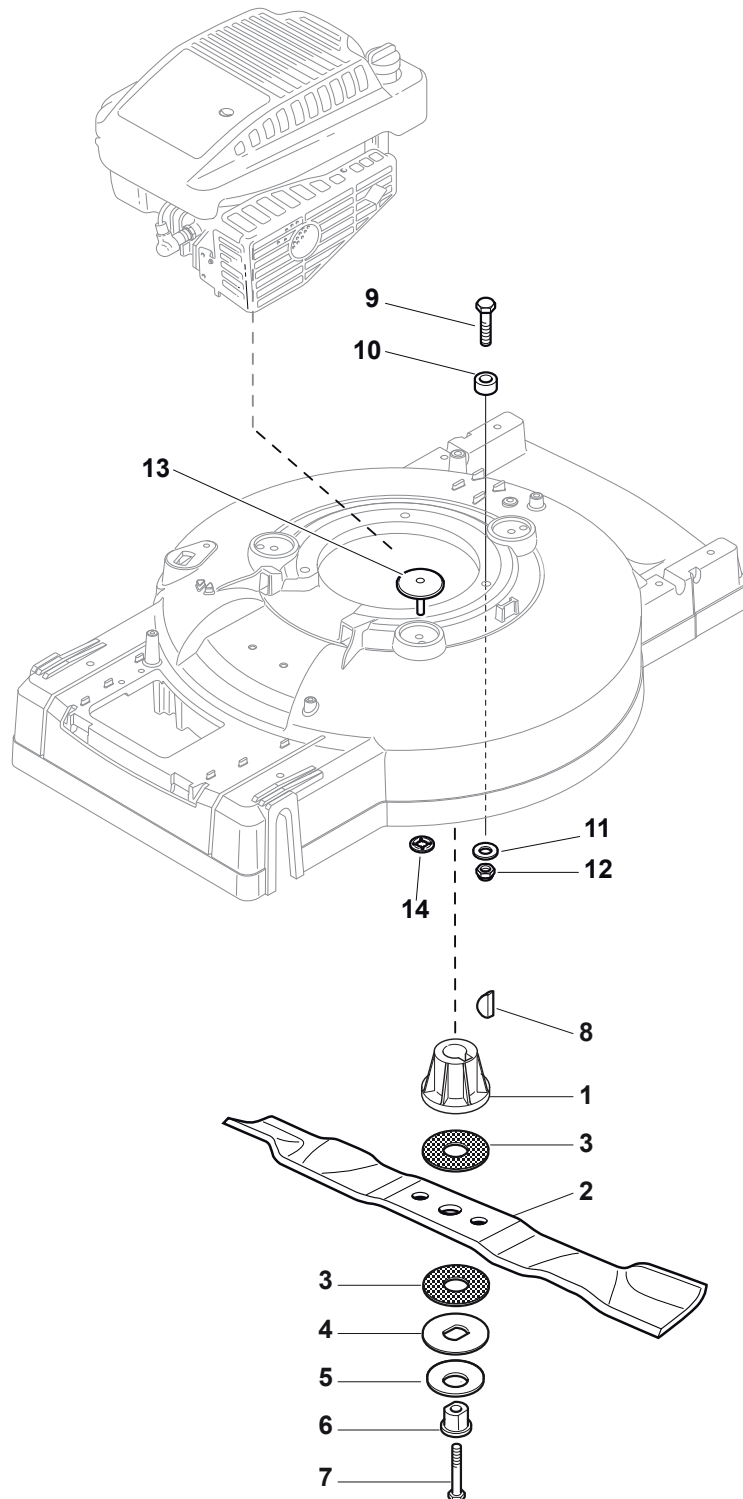

Utgåva Issue 39 - 2016		Kniv Blade			
Pos. Fig.	Antal Q.ty	Art nr Part No	Benämning	Description	Anmärkning Notes
1	1	122465621/0	Knivfäste	Hub, Crankshaft Ø 22.2	
2	1	181004139/0	Mulcherkniv	Mulching Blade	
3	2	322672110/1	Bricka	Washer	
4	1	322672105/0	Bricka	Washer	
5	1	112508120/0	Tallriksbricka	Cup Spring	
6	1	122041940/0	Bussning	Bushing	
7	1	112736815/0	Skruv	Screw	
8	1	112139100/0	Kil	Key	
9	3	112691800/0	Skruv	Screw	
10	3	122170835/0	Distans	Spacer	
11	3	112521350/0	Bricka	Washer	
12	3	112155000/0	Mutter	Nut	
13	2	322820057/0	Täckbricka (Svart)	Cap, Black	
14	2	112604899/0	Starlock	Crown Fastener