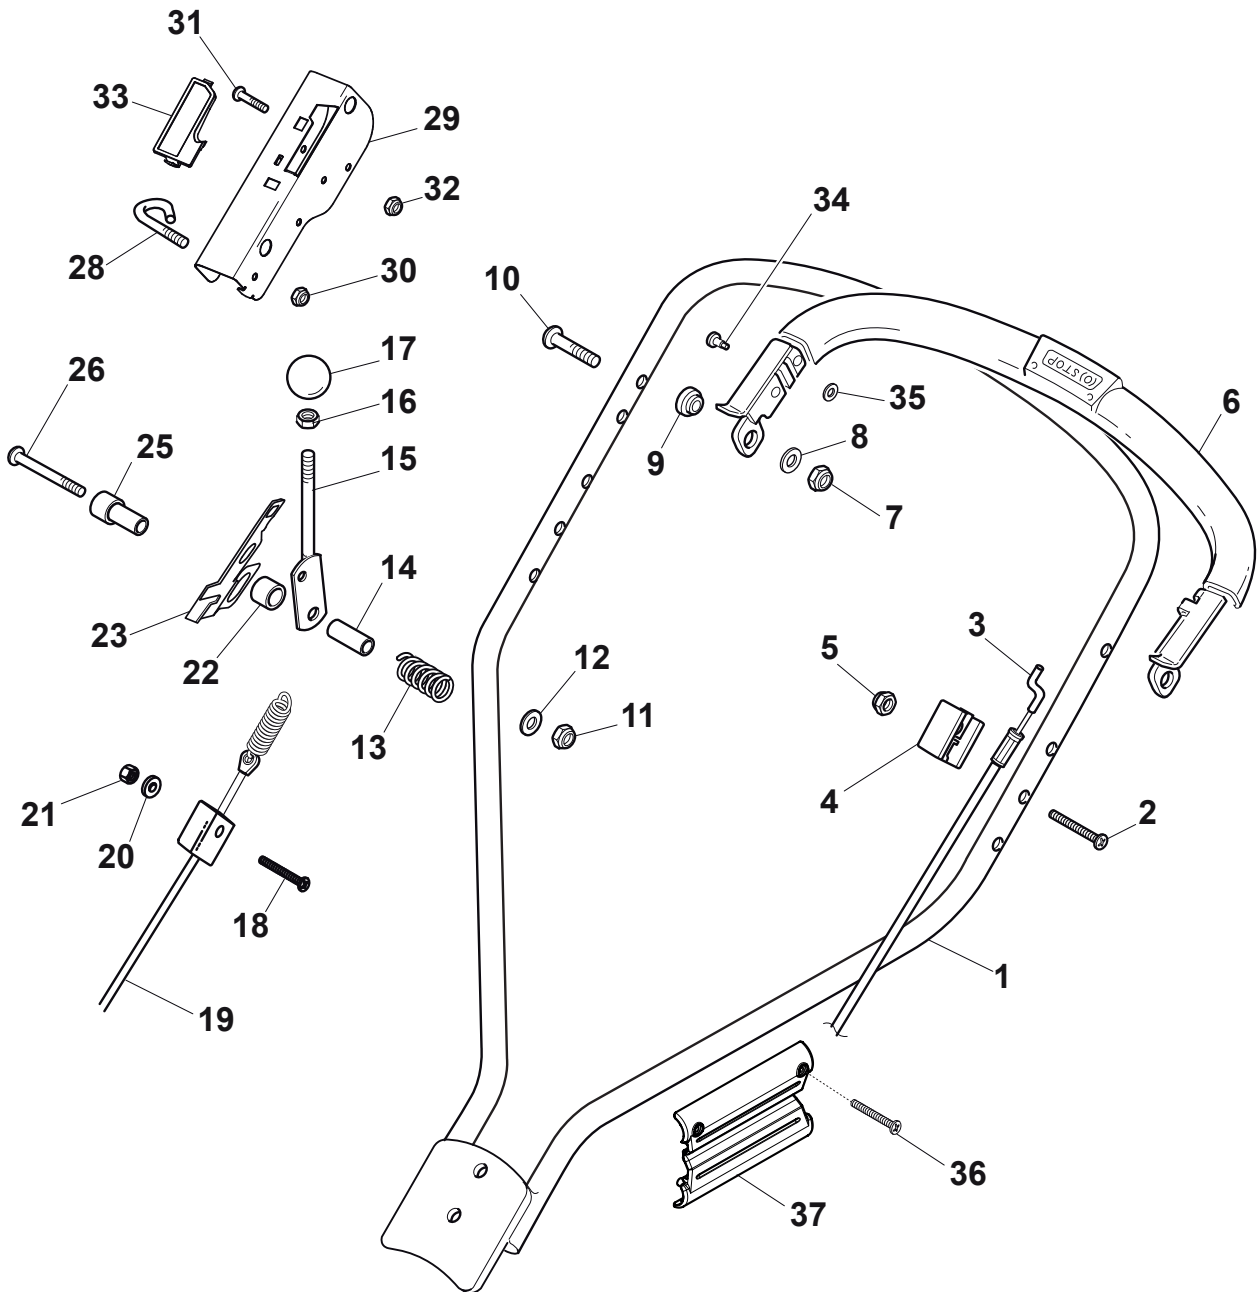

Utgåva Issue 39 - 2016		Mask			
Pos. Fig.	Antal Q.ty	Art nr Part No	Benämning	Description	Anmärkning Notes
1	1	322869713/0	Rör	Tube	
2	1	381008657/0	Skruvsats	Outfit, Screws	

Utgåva Issue 39 - 2016		Kapa/reglage, nedre Deck/Handle, Lower Part			
Pos. Fig.	Antal Q.ty	Art nr Part No	Benämning	Description	Anmärkning Notes
1	1	381004736/0	Chassi-gra	Grey Deck	
4	1	112727802/0	Skruv	Screw	
5	1	122034000/0	Washing Connection	Washing Connection	
6	1	119035000/0	O-Ring	Or Ring	
8	2	322820054/0	Plugg	White Cap	
9	1	322778417/0	Fäste-hö	Right Bracket	
10	4	112735595/0	Skruv	Screw	
11	4	112800815/0	Skruv	Screw	
12	1	322735569/0	Höjjustering sektor	Sector, Height Adjustment	
13	1	322778415/0	Fäste-vä	Bracket, Left	
14	1	381006369/0	Däck Nedre Kpl. Gra	Handle, Middle Part Grey	
15	4	112293200/0	Mutter	Nut	
16	1	112523080/0	Bricka	Washer	
17	1	322399813/0	Knopp	Knob	