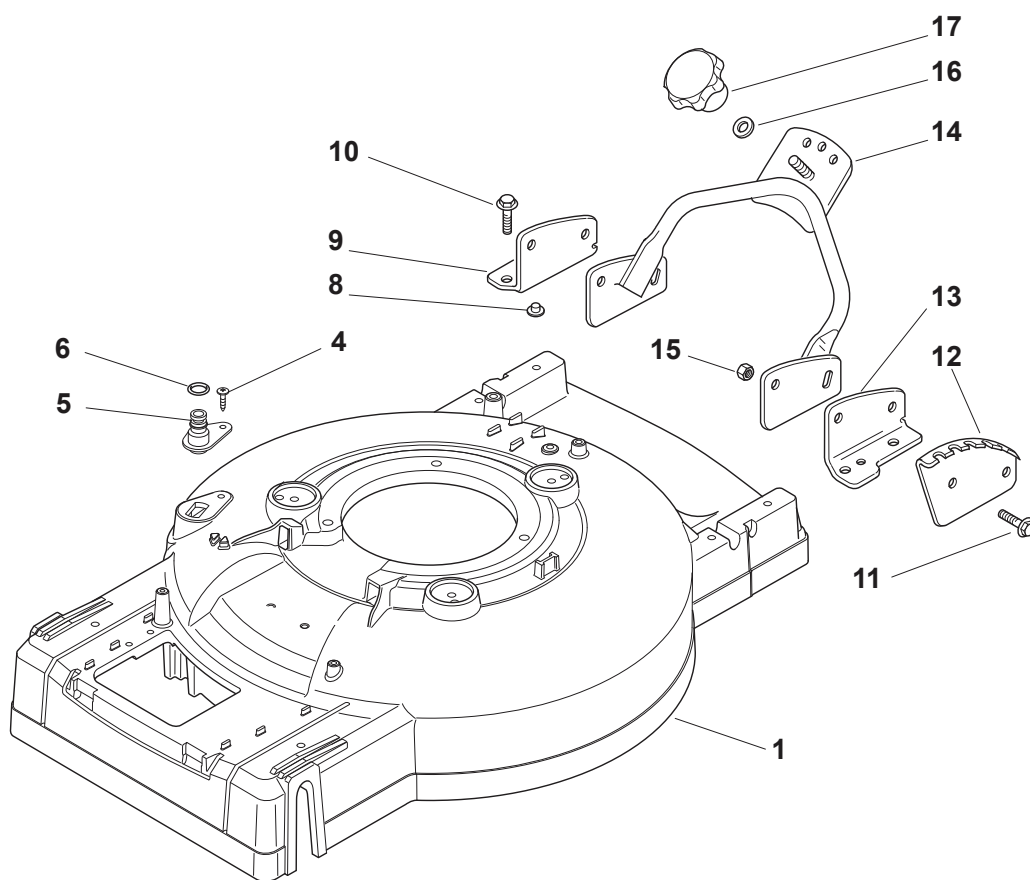

Utgåva Issue 39 - 2016		Kapa/reglage, nedre Deck/Handle, Lower Part			
Pos. Fig.	Antal Q.ty	Art nr Part No	Benämning	Description	Anmärkning Notes
1	1	381004736/0	Chassi-gra	Grey Deck	
4	1	112727802/0	Skruv	Screw	
5	1	122034000/0	Washing Connection	Washing Connection	
6	1	119035000/0	O-Ring	Or Ring	
8	2	322820054/0	Plugg	White Cap	
9	1	322778417/0	Fäste-hö	Right Bracket	
10	4	112735595/0	Skruv	Screw	
11	4	112800815/0	Skruv	Screw	
12	1	322735569/0	Höjjustering sektor	Sector, Height Adjustment	
13	1	322778415/0	Fäste-vä	Bracket, Left	
14	1	381006369/0	Däck Nedre Kpl. Gra	Handle, Middle Part Grey	
15	4	112293200/0	Mutter	Nut	
16	1	112523080/0	Bricka	Washer	
17	1	322399813/0	Knopp	Knob