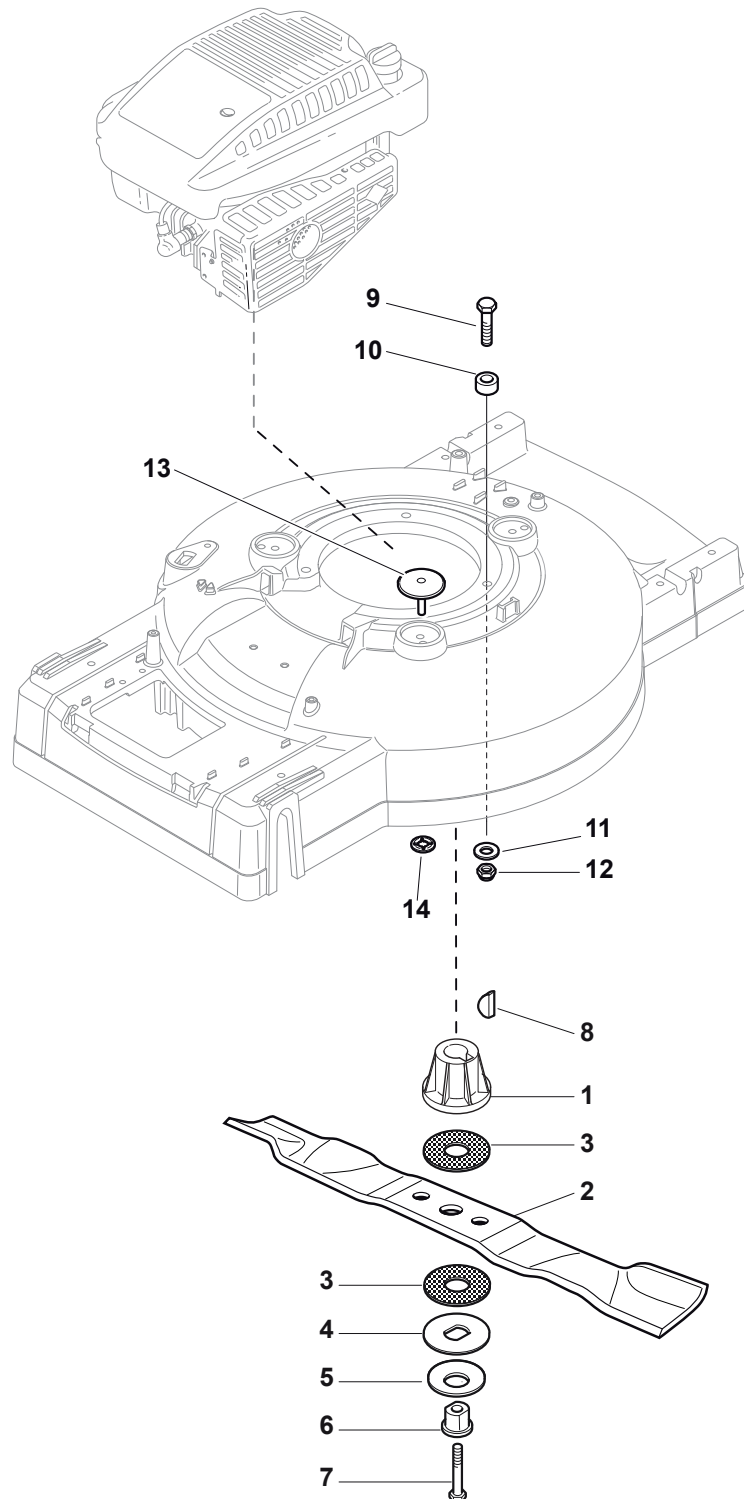

Utgåva Issue 39 - 2016		Kniv Blade			
Pos. Fig.	Antal Q.ty	Art nr Part No	Benämning	Description	Anmärkning Notes
1	1	122465632/0	Knivfäste	Hub With Pulley, Crankshaft Ø 25	
2	1	181004139/0	Mulcherkniv	Mulching Blade	
3	2	322672110/1	Bricka	Washer	
4	1	322672105/0	Bricka	Washer	
5	1	112508120/0	Tallriksbricka	Cup Spring	
6	1	122041940/0	Bussning	Bushing	
7	1	112736815/0	Skruv	Screw	
8	1	112139150/0	Kil D25Mm	Feather, Crankshaft Ø 25	
9	3	112691800/0	Skruv	Screw	
10	3	122170835/0	Distans	Spacer	
11	3	112521350/0	Bricka	Washer	
12	3	112155000/0	Mutter	Nut	
13	2	322820057/0	Täckbricka (Svart)	Cap, Black	
14	2	112604899/0	Starlock	Crown Fastener