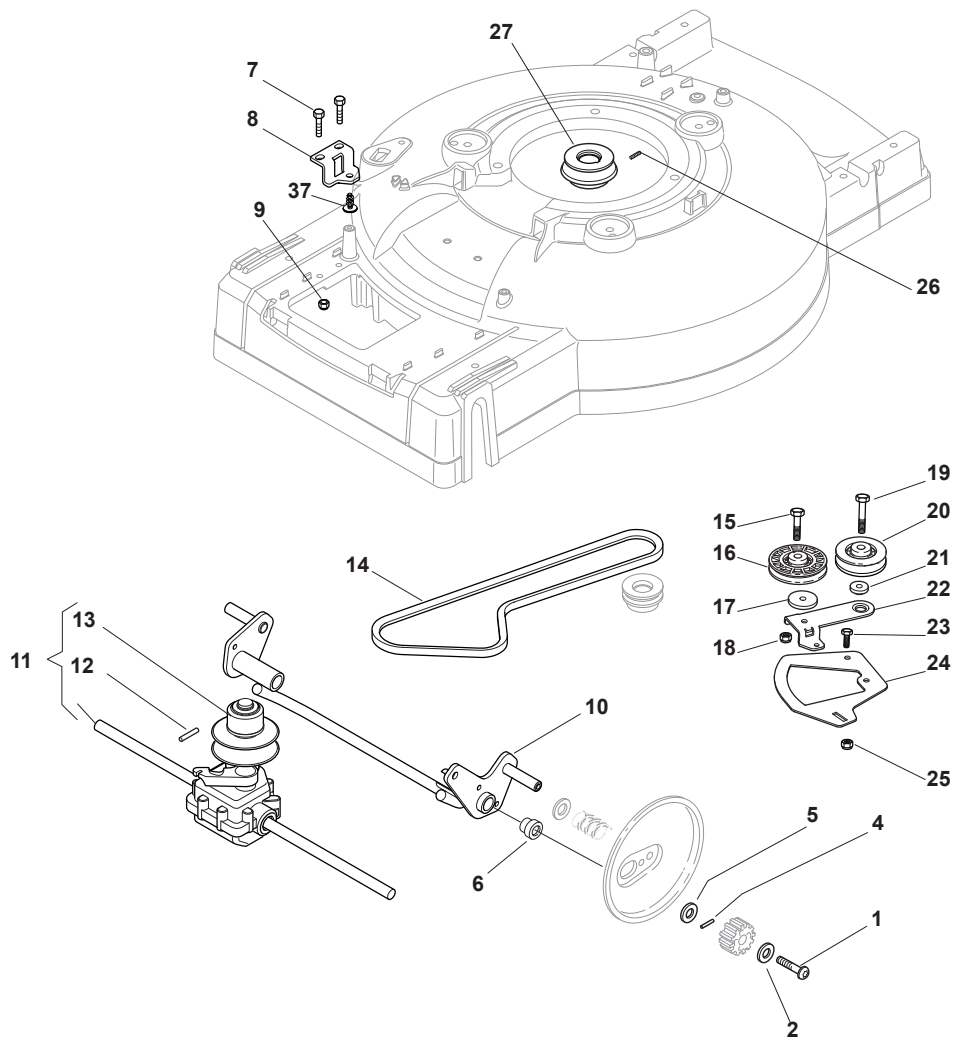

Utgåva Issue 39 - 2016		Bakhjulsdrivning		Transmission	
Pos. Fig.	Antal Q.ty	Art nr Part No	Benämning	Description	Anmärkning Notes
1	2	112735662/1	Skruv	Screw	
2	2	112521460/0	Bricka	Washer	
4	2	122753002/0	Spännstift	Pin	
5	2	122671661/0	Bricka	Washer	
6	2	122038406/0	Glidlager	Bushing	
7	2	112791011/0	Skruv	Screw	
8	1	322551661/0	Plat	Plate	
9	2	112154510/0	Mutter	Nut	
10	1	381002833/2	Axel, Framhjul	Axle, Front Wheels	
11	1	181003101/2	Växellada Variator	Gear Box	
12	1	112645700/0	Spännstift	Elastic Pin	
13	1	122601932/0	Remskiva	Pulley	
14	1	135064383/0	Drivrem	Belt	
15	1	112674701/0	Skruv	Screw	
16	1	122601914/0	Remskiva	Pulley	
17	1	322680009/0	Bricka	Washer	
18	1	112154510/0	Mutter	Nut	
19	1	112689500/0	Skruv	Screw	
20	1	122601915/0	Remskiva	Pulley	
21	1	122671656/0	Bricka	Washer	
22	1	322320007/0	Spak	Lever	
23	1	112791011/0	Skruv	Screw	
24	1	322806629/0	Fäste	Pulley Lever Support	
25	2	112154510/0	Mutter	Nut	
26	1	112714312/0	Dowel	Dowel	
27	1	122601917/0	Knivfäste Ø 22.2	Pulley, Crankshaft Ø 22.2	
27	1	122601920/0	Remskiva Ø 25	Pulley, Crankshaft Ø 25	
37	2	112728704/1	Skruv	Screw