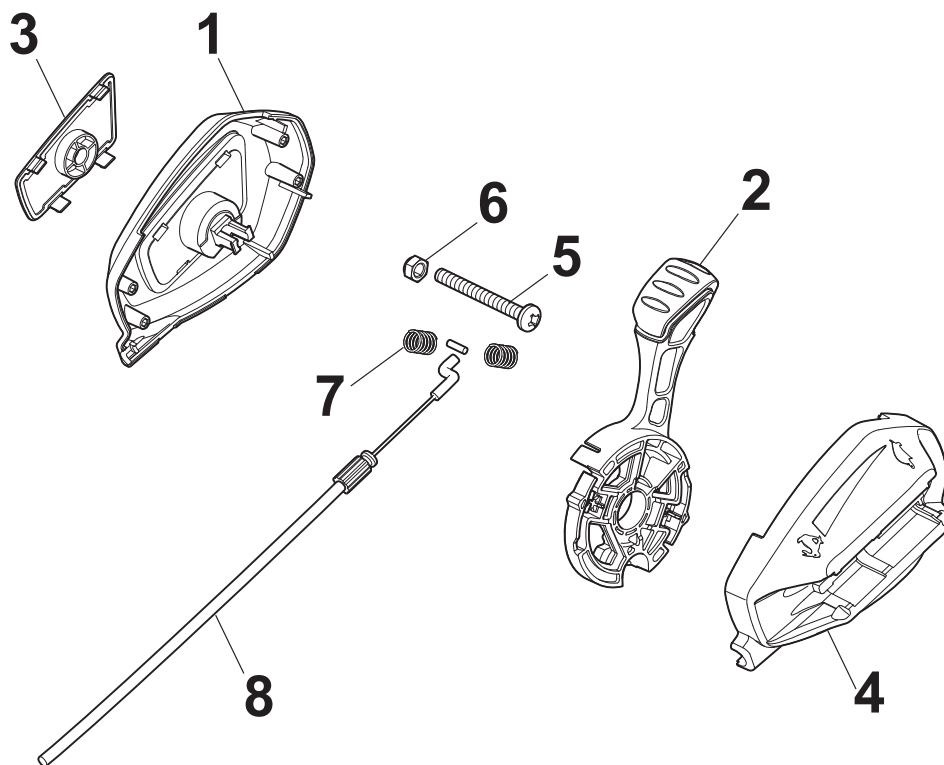

Utgåva Issue 39 - 2016		Reglage Controls			
Pos. Fig.	Antal Q.ty	Art nr Part No	Benämning	Description	Anmärkning Notes
1	1	322722817/0	Front Handtag kpl	External Protection	
2	1	381007227/0	Variator Lever Assy	Variator Lever Assy	
3	1	322820086/0	Plugg	Cap	
4	1	322722819/0	Front Handtag kpl	Internal Protection	
5	1	112727788/0	Skruv	Screw	
6	1	112154510/0	Mutter	Nut	
7	2	122450487/0	Fjäder	Spring	
8	1	381030114/0	Variator Cable	Variator Cable