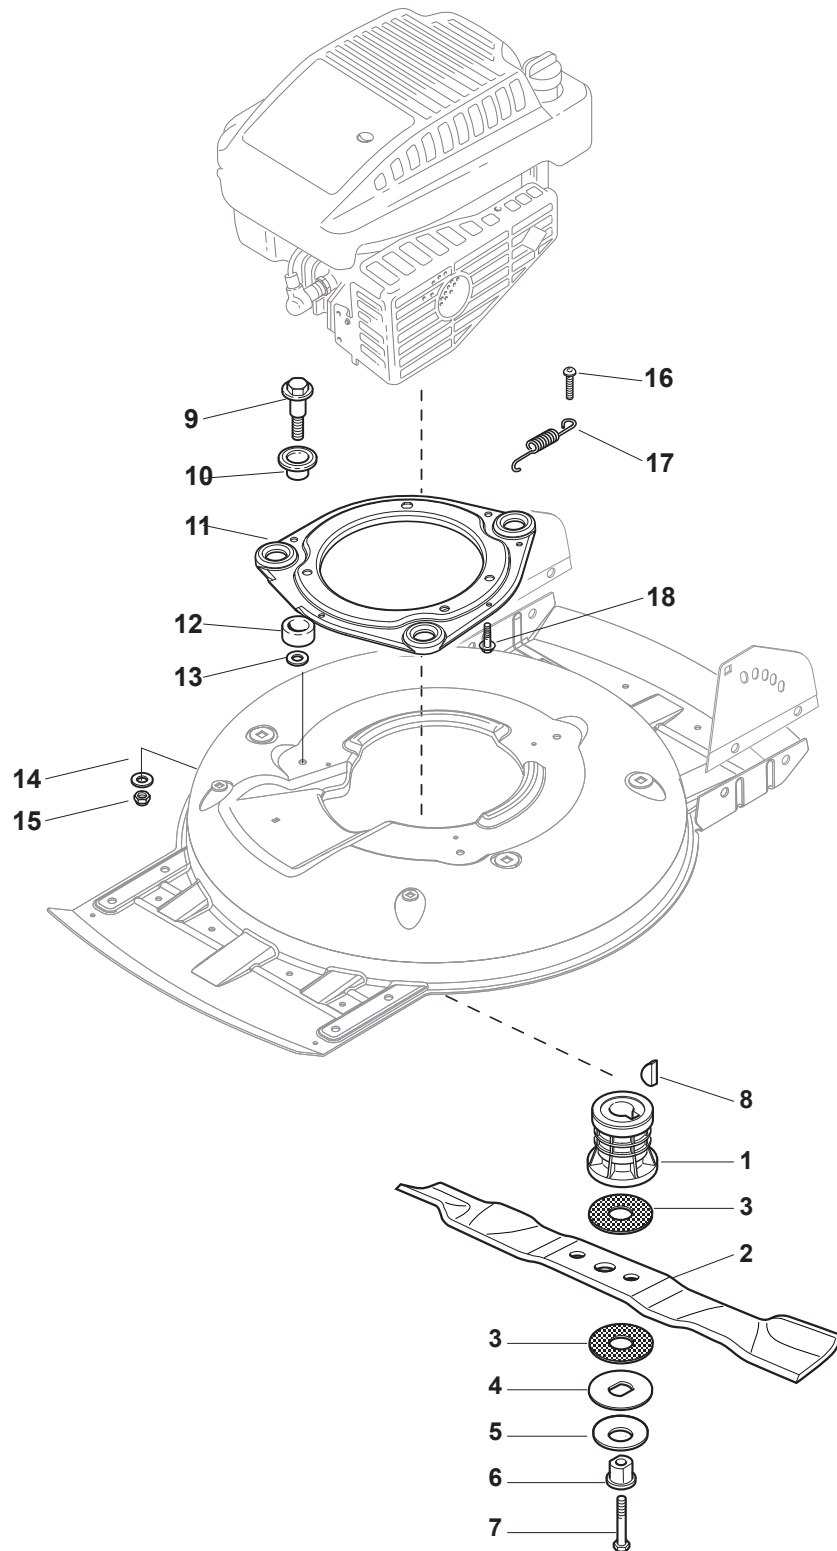

Utgåva Issue 39 - 2016		Kniv Blade			
Pos. Fig.	Antal Q.ty	Art nr Part No	Benämning	Description	Anmärkning Notes
1	1	122465612/1	Knivfäste	Hub With Pulley, Crankshaft Ø 25	
2	1	181004146/0	Kniv	Blade Standard	
3	2	322672110/1	Bricka	Washer	
4	1	322672105/0	Bricka	Washer	
5	1	112508120/0	Tallriksbricka	Cup Spring	
6	1	122041940/0	Bussning	Bushing	
7	1	112736850/0	Skruv	Screw	
8	1	112139150/0	Kil D25Mm	Feather, Crankshaft Ø 25	
9	3	122524329/0	Stift	Pin	
10	3	322672201/0	Bricka	Washer	
11	1	381207221/1	Fläns	Flange, Yellow	
12	3	322250012/0	Dämpement	No Vibrations Rubber	
13	3	122671651/0	Bricka	Washer	
14	3	112521350/0	Bricka	Washer	
15	3	112155000/0	Mutter	Nut	
16	1	112791400/0	Skruv	Screw	
17	1	122450444/0	Fjäder	Spring	
18	3	112735108/1	Skruv	Screw