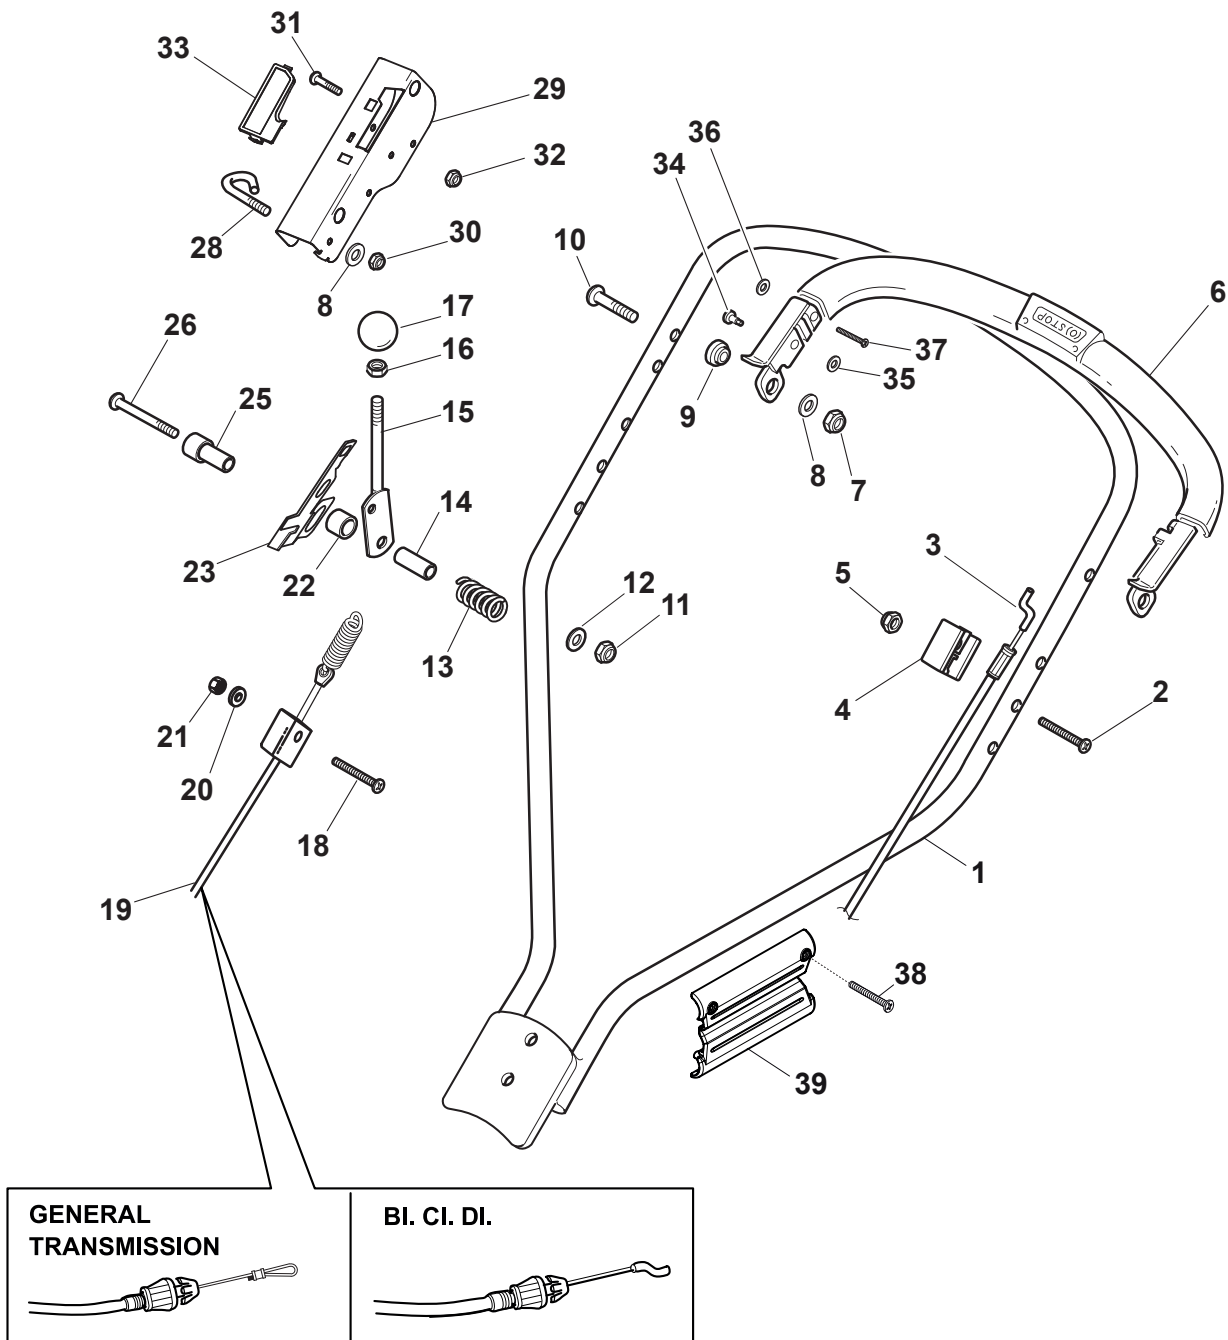

Utgåva Issue 39 - 2016		Reglage, övre Handle, Upper Part			
Pos. Fig.	Antal Q.ty	Art nr Part No	Benämning	Description	Anmärkning Notes
1	1	381006371/0	Handtag, övre kpl	Handle, Upper Part Grey	Grey
2	1	112727784/0	Skruv	Screw	
3	1	181000769/1	Motorbromswire	Cable, Thread Engine Brake	Honda Engine 4 Speed/ AVS
4	1	322551639/0	Plat	Fixed Plate	
5	1	112154510/0	Mutter	Nut	
6	1	381003318/1	Reglagebygel	Lever, Engine Brake	
7	2	112154510/0	Mutter	Nut	
8	4	112521330/0	Bricka	Washer	
9	2	122671660/1	Bricka	Washer	
10	2	112727784/0	Skruv	Screw	
11	1	112154510/0	Mutter	Nut	
12	1	112521330/0	Bricka	Washer	
13	1	122450446/0	Fjäder	Spring	
14	1	122170840/0	Distans	Spacer	
15	1	381003313/0	Spak	Driving Lever	
16	1	112293200/0	Mutter	Nut	
17	1	322399812/0	Knopp	Knob	
18	1	112727791/0	Skruv	Screw	
19	1	381030095/0	Drivwire	Cable Rear Drive	Bl.Cl.DI
19	1	381000745/1	Kopplingswire	Cable Rear Drive	General Transmission
20	1	112521330/0	Bricka	Washer	
21	1	112154510/0	Mutter	Nut	
22	1	122170843/0	Distans	Spacer	NOT for model with engine B&S IS
23	1	322551653/0	Plat	Plate	
25	1	122170842/0	Distans	Spacer	
26	1	112727786/0	Skruv	Screw	
28	1	122430314/0	Fjäder	Starting Rope Guide Spring	
29	1	381004405/0	Panel	Dashboard	
30	1	112154510/0	Mutter	Nut	
31	1	112727792/0	Skruv	Screw	
32	1	112154510/0	Mutter	Nut	
33	1	322500050/0	Glidblock	Shoe	
34	1	122524342/0	Stift	Pin	
35	1	112604897/0	Bricka	Elastic Washer	
36	2	112154330/0	Mutter	Nut	
37	2	112727796/0	Skruv	Screw	
38	4	112728701/0	Skruv	Screw	
39	2	322806645/0	Fäste	Cable Support