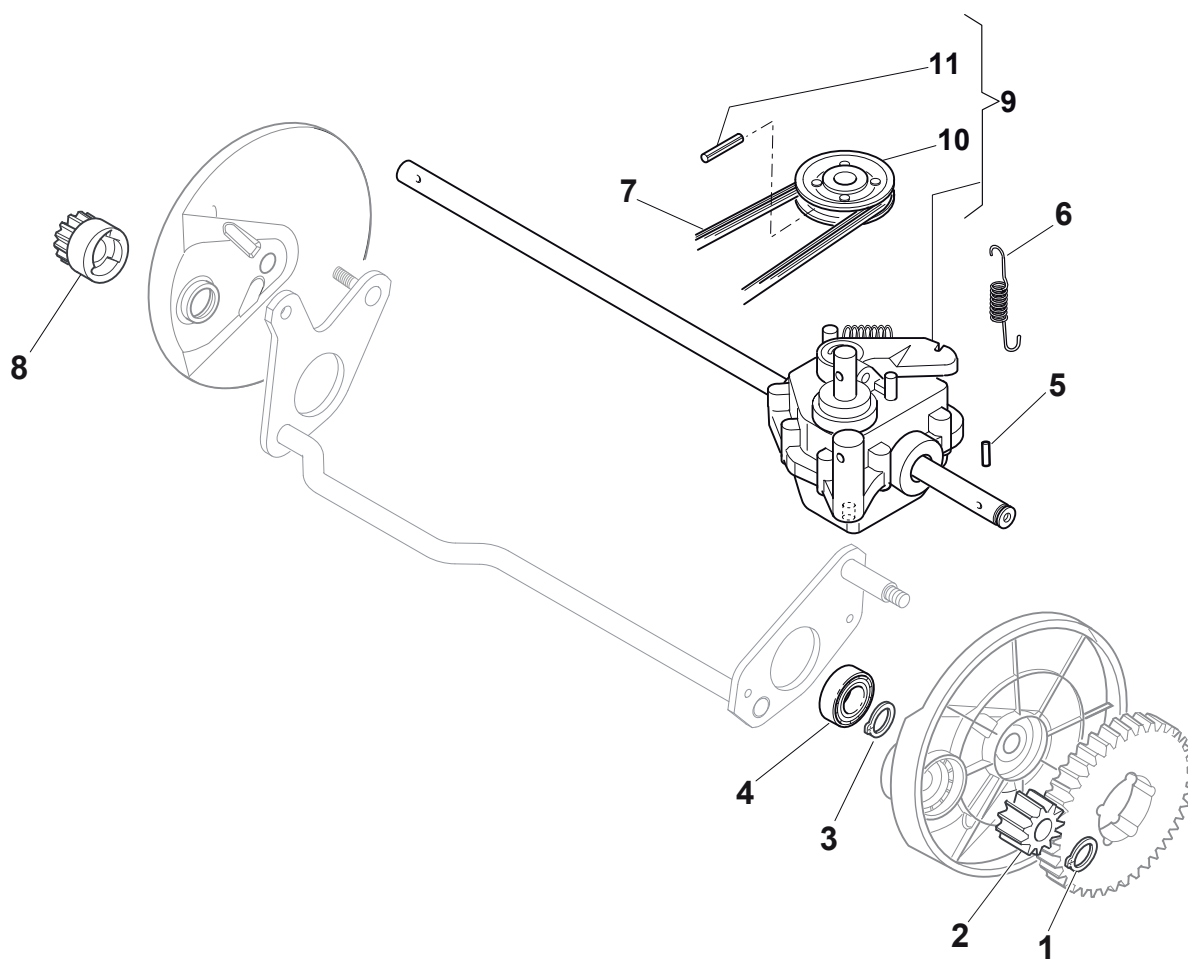

Utgåva Issue 39 - 2016		Bakhjulsdrivning		Transmission	
Pos. Fig.	Antal Q.ty	Art nr Part No	Benämning	Description	Anmärkning Notes
1	2	112608600/0	Segersäkring	Seeger	
2	1	122570120/1	Drev	Pinion Left	
3	2	112608600/0	Segersäkring	Seeger	
4	2	119216035/0	Lager	Bearing	
5	2	122753000/0	Spännstift	Pin	
6	1	122450439/0	Fjäder	Spring	
7	1	135063902/0	Drivrem	Belt	
8	1	122570110/1	Drev	Pinion Right	
9	1	181003122/0	Växellada kpl	Gear Box	
10	1	122601909/0	Remskiva	Pulley	
11	1	112645705/0	Spännstift	Elastic Pin