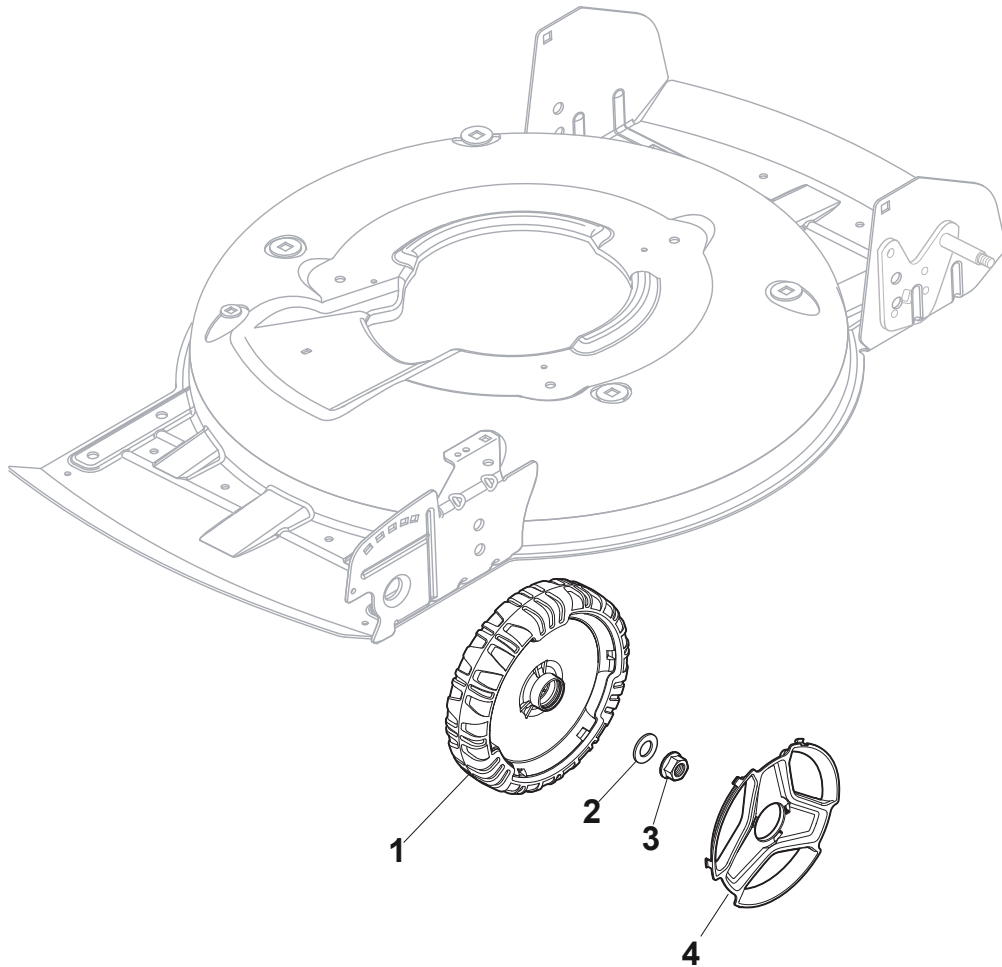

Utgåva Issue 39 - 2016		Hjul och navkapsel Wheel and Hub Cap			
Pos. Fig.	Antal Q.ty	Art nr Part No	Benämning	Description	Anmärkning Notes
1	4	381007494/0	Hjul	Wheel	Grooved Aluminium
2	8	112521350/0	Bricka	Washer	
3	8	112155000/0	Mutter	Nut	
4	8	322110796/0	Navkapsel Gra	Hub Cap Grey	
5	4	322110798/0	Navkapsel Gra	Hub Cap Grey	with STIGA Logo