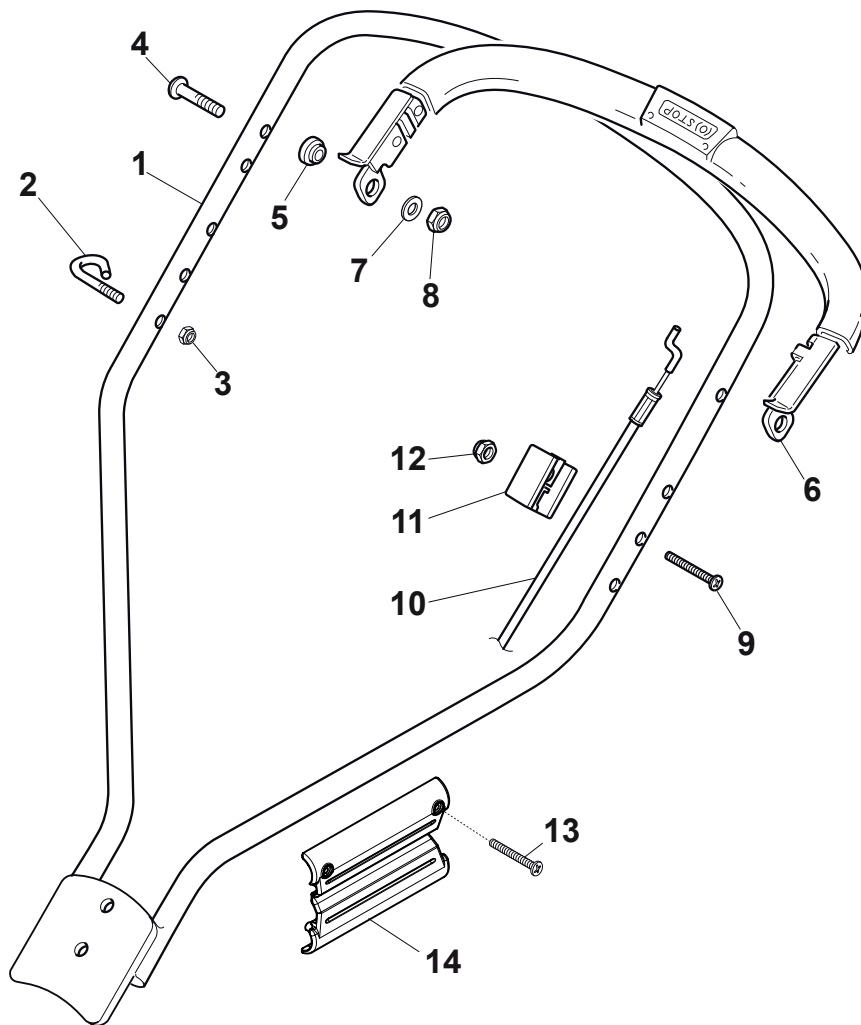

Utgåva Issue 39 - 2016		Reglage, övre Handle, Upper Part			
Pos. Fig.	Antal Q.ty	Art nr Part No	Benämning	Description	Anmärkning Notes
1	1	381006371/0	Handtag, övre kpl	Handle, Upper Part Grey	Grey
2	1	122430314/0	Fjäder	Starting Rope Guide Spring	
3	1	112154510/0	Mutter	Nut	
4	2	112727784/0	Skruv	Screw	
5	2	122671660/1	Bricka	Washer	
6	1	381003318/1	Reglagebygel	Lever, Engine Brake	
7	2	112523040/0	Bricka	Washer	
8	2	112154510/0	Mutter	Nut	
9	1	112727784/0	Skruv	Screw	
10	1	181000769/1	Motorbromswire	Cable, Thread Engine Brake	
11	1	322551639/0	Plat	Fixed Plate	
12	1	112154510/0	Mutter	Nut	
13	4	112728701/0	Skruv	Screw	
14	2	322806645/0	Fäste	Cable Support