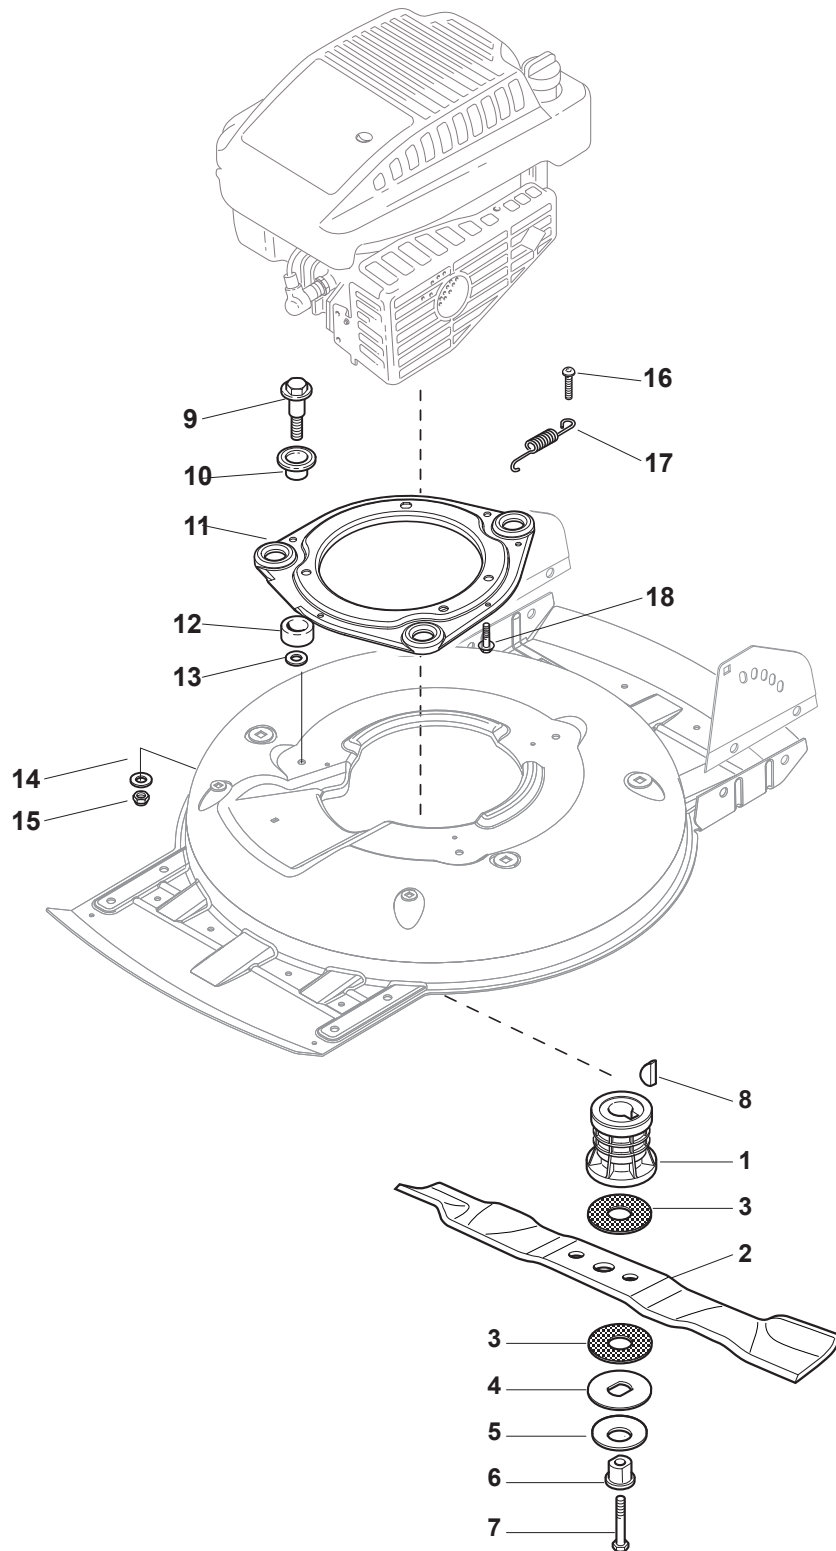

Utgåva Issue 39 - 2016		Reglage, nedre Handle, Lower Part			
Pos. Fig.	Antal Q.ty	Art nr Part No	Benämning	Description	Anmärkning Notes
1	1	381006385/0	Styre-underdel, hö	Handle Lower Part	
2	4	118566114/0	Plugg	Cap	
3	6	112819100/0	Skruv	Screw	
4	6	112155000/0	Mutter	Nut	
5	6	118203854/0	Lock	Cap	
6	1	381006387/0	Styre-underdel, vä	Grey Left Handle Lower Part Ass.Y	
7	4	112793102/0	Skruv	Screw	
8	1	381006369/0	Däck Nedre Kpl. Gra	Handle, Middle Part Grey	
9	4	112155000/0	Mutter	Nut	
10	2	112523060/0	Bricka	Washer	
11	1	112523080/0	Bricka	Washer	
12	1	322399813/0	Knopp	Knob	

Utgåva Issue 39 - 2016		Reglage, övre Handle, Upper Part			
Pos. Fig.	Antal Q.ty	Art nr Part No	Benämning	Description	Anmärkning Notes
1	1	381006371/0	Handtag, övre kpl	Handle, Upper Part Grey	Grey
2	1	122430314/0	Fjäder	Starting Rope Guide Spring	
3	1	112154510/0	Mutter	Nut	
4	2	112727784/0	Skruv	Screw	
5	2	122671660/1	Bricka	Washer	
6	1	381003318/1	Reglagebygel	Lever, Engine Brake	
7	2	112523040/0	Bricka	Washer	
8	2	112154510/0	Mutter	Nut	
9	1	112727784/0	Skruv	Screw	
10	1	181000769/1	Motorbromswire	Cable, Thread Engine Brake	
11	1	322551639/0	Plat	Fixed Plate	
12	1	112154510/0	Mutter	Nut	
13	4	112728701/0	Skruv	Screw	
14	2	322806645/0	Fäste	Cable Support	

Utgåva Issue 39 - 2016		Kniv Blade			
Pos. Fig.	Antal Q.ty	Art nr Part No	Benämning	Description	Anmärkning Notes
1	1	122465612/1	Knivfäste	Hub With Pulley, Crankshaft Ø 25	
2	1	181004146/0	Kniv	Blade Standard	
3	2	322672110/1	Bricka	Washer	
4	1	322672105/0	Bricka	Washer	
5	1	112508120/0	Tallriksbricka	Cup Spring	
6	1	122041940/0	Bussning	Bushing	
7	1	112736850/0	Skruv	Screw	
8	1	112139150/0	Kil D25Mm	Feather, Crankshaft Ø 25	
9	3	122524329/0	Stift	Pin	
10	3	322672201/0	Bricka	Washer	
11	1	381207221/1	Fläns	Flange, Yellow	
12	3	322250012/0	Dämpement	No Vibrations Rubber	
13	3	122671651/0	Bricka	Washer	
14	3	112521350/0	Bricka	Washer	
15	3	112155000/0	Mutter	Nut	
16	1	112791400/0	Skruv	Screw	
18	3	112735108/1	Skruv	Screw	