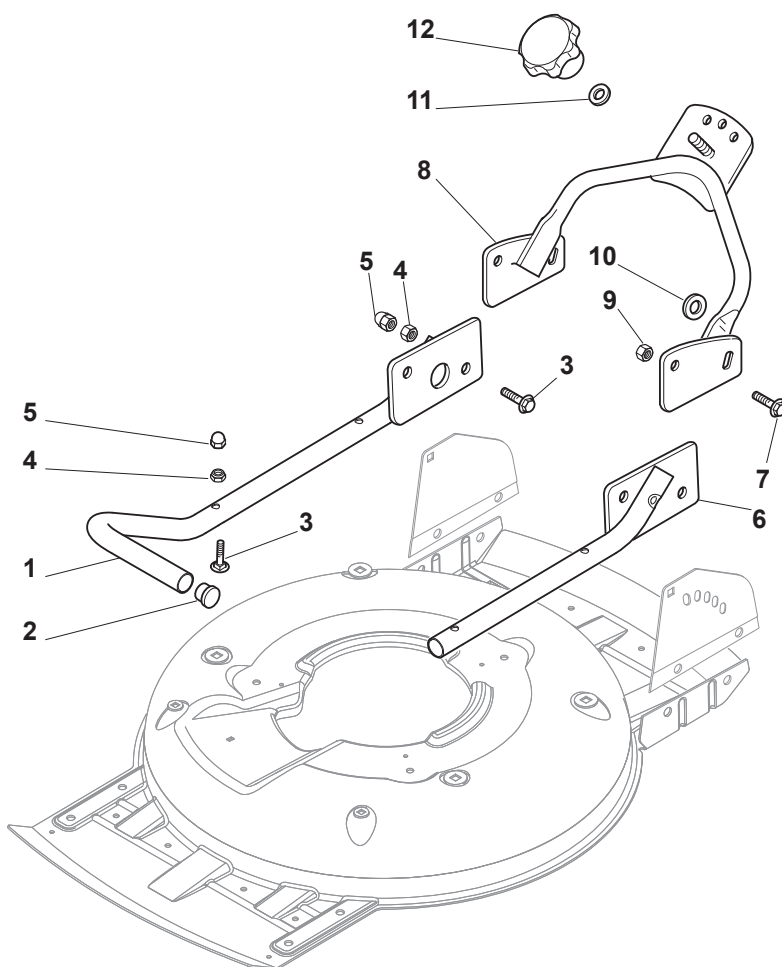

www.stiga.com

Utgåva Issue 39 - 2016		Kapa och höjdställning Deck And Height Adjusting			
Pos. Fig.	Antal Q.ty	Art nr Part No	Benämning	Description	Anmärkning Notes
1	1	381004735/1	Chassi-gra	Grey Deck	
2	1	122600093/0	Hjulskydd	Left Wheel Protection	
3	1	381302863/0	Axel, Framhjul	Axle, Front Wheels	
4	1	322033397/0	Hjulaxel-fram	Front Wheel Axle	
5	2	122020050/0	Lasbricka	Ring	
6	1	122600092/0	Stänkskärm	Right Wheel Protection	
12	4	112791011/0	Skruv	Screw	
13	1	381545105/0	Plat	Left Plate	
14	4	112154510/0	Mutter	Nut	
15	1	381545104/0	Plat	Right Plate	
16	1	381302861/1	Hjulaxel-bakre	Axle, Rear Wheels	
17	2	112789000/0	Skruv	Screw	
18	1	381003323/0	Höjdställningsspak	Lever, Height Adjustment	
19	2	112154330/0	Mutter	Nut	
20	1	112293200/0	Mutter	Nut	
21	1	322399812/0	Knopp	Knob	
22	2	112735661/0	Skruv	Screw	
23	2	322551529/0	Hjulrensare	Wheels Cleaning Plate	
24	2	112521330/0	Bricka	Washer	
25	1	122033329/0	Höjdställn.stang	Rod, Height Adjustment	
26	2	112604899/0	Starlock	Crown Fastener	
27	1	122446184/0	Fjäder	Spring	

Utgåva Issue 39 - 2016		Remskydd Protection, Belt			
Pos. Fig.	Antal Q.ty	Art nr Part No	Benämning	Description	Anmärkning Notes
4	3	112728531/0	Skruv	Screw	
5	1	322060220/0	Remskydd	Belt Protection	

Utgåva Issue 39 - 2016		Mask			
Pos. Fig.	Antal Q.ty	Art nr Part No	Benämning	Description	Anmärkning Notes
1	1	322226197/0	Frontal gra Ncs S8000-N	Mask, Grey	
2	2	112728450/0	Skruv	Screw	
3	1	322778421/0	Fäste-vä	Left Bracket	
6	4	112792611/0	Skruv	Screw	
7	1	322778419/0	Fäste-hö	Right Bracket	
8	4	112293201/0	Mutter	Nut	
9	2	112815200/0	Skruv	Screw	
10	2	322020400/0	Kabalfäste	Fairlead	
11	2	112728523/0	Skruv	Screw	
12	2	112292102/0	Mutter	Nut	
13	2	133320506/0	Kabalfäste	Fairlead	
14	1	114367494/2	Dekal STIGA logo	Label STIGA logo	