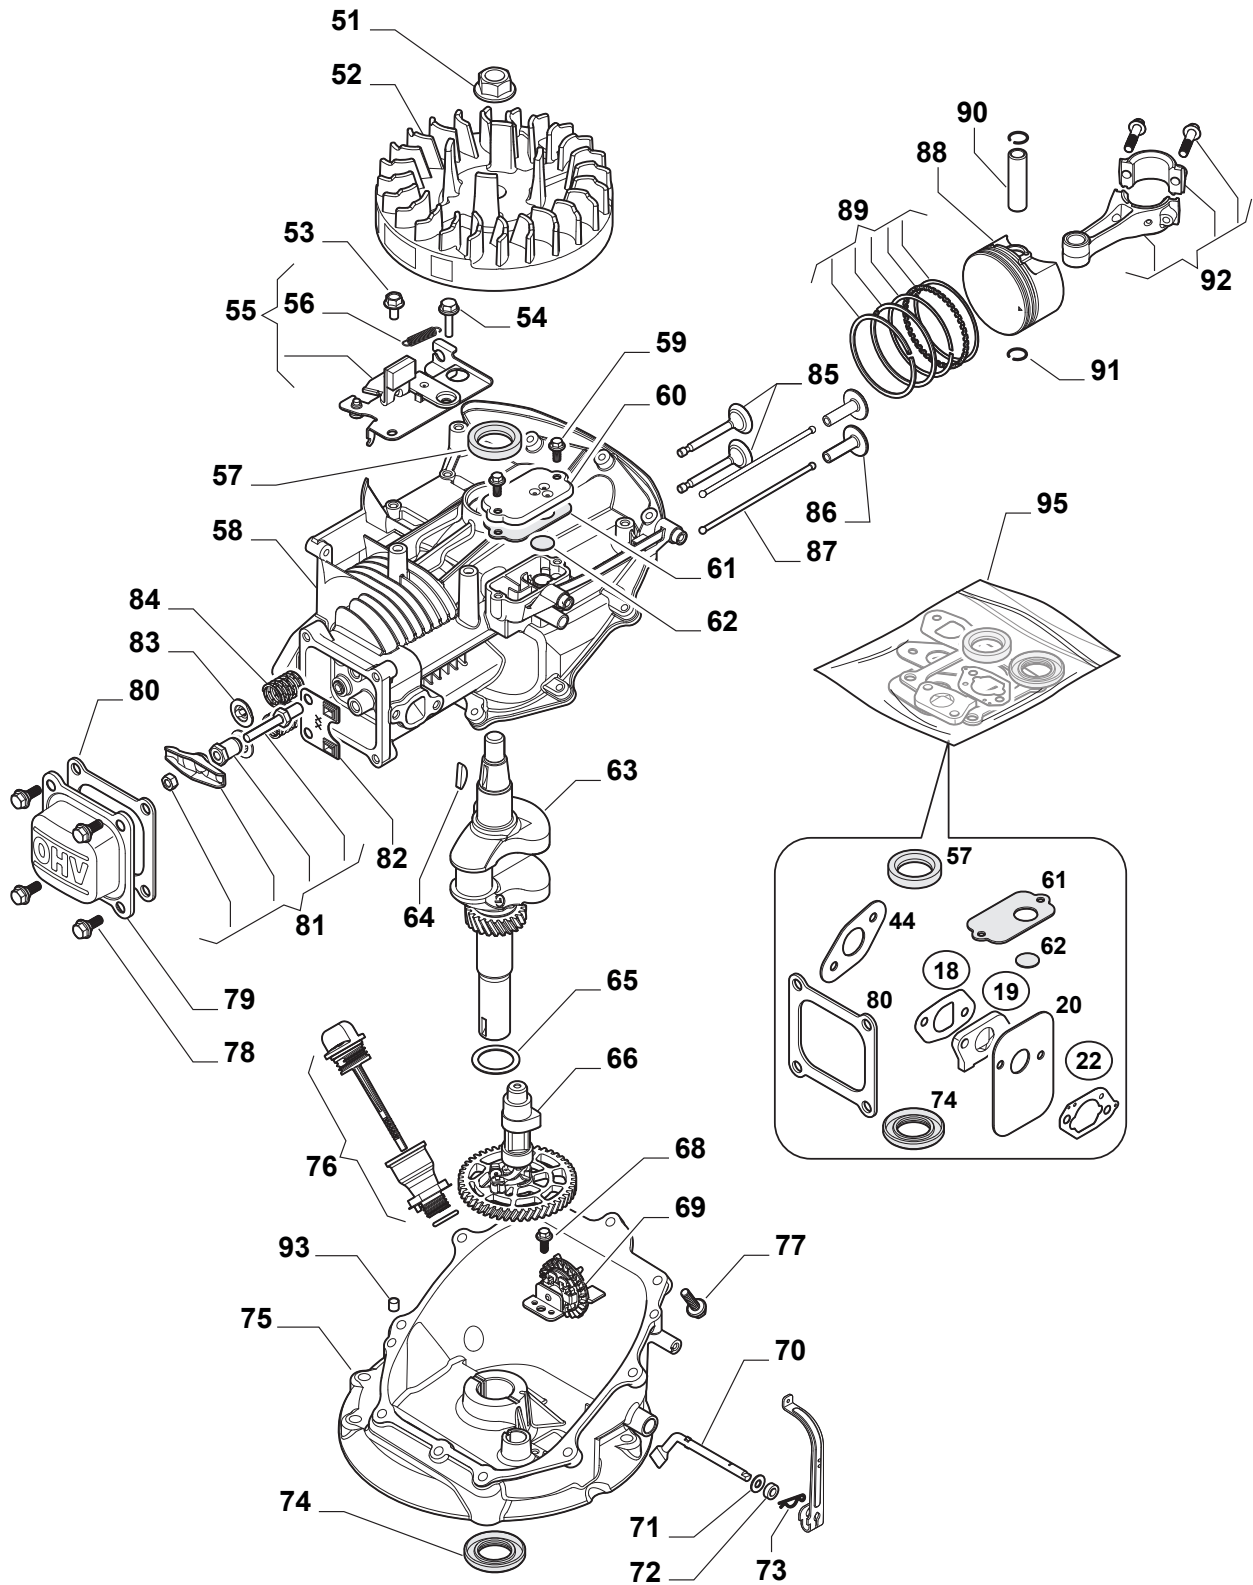

Utgåva Issue 39 - 2016		Motor - Kolv, Vevaxel		Engine - Piston, Crankshaft	
Pos. Fig.	Antal Q.ty	Art nr Part No	Benämning	Description	Anmärkning Notes
18	1	118550929/0	Packning	Gasket	
19	1	118550928/0	Packning	Insulator, Carburettor	
20	1	118550927/0	Packning	Gasket	
44	1	118550898/0	Ljuddämparpackning	Gasket, Muffler	
51	1	118550336/0	Mutter	Nut	
52	1	118550905/0	Svånghjul kpl	Flywheel Ass.Y	
53	3	118551277/0	Bult	Bolt	
54	1	112791500/0	Skruv	Screw	
55	1	118550938/0	Svånghjulsbroms	Flywheel Brake/Stop Switch Assy	
56	1	118550911/0	Fjäder	Spring	
57	1	118550300/0	Tätningring	Oil Seal	
58	1	118550897/0	Cylinder kpl	Cylinder Assy	
59	2	112789000/0	Skruv	Screw	
60	1	118550904/0	Kapa	Cover	
61	1	118550903/0	Packning	Gasket, Breath Groove	
62	1	118550902/0	Ventil	Valve	
63	1	118550889/0	Vevaxel Kpl	Crankshaft	
64	1	118550288/0	Woodruffkil	Woodruff Key	
65	1	118550283/0	Bricka	Washer	
66	1	118550890/0	Kamaxel	Camshaft Assy	
68	1	112789000/0	Skruv	Screw	
69	1	118550888/0	Regulator Kpl	Speed Governor Assy	
70	1	118550936/0	Regulatoraxel	Shaft, Governor Arm	
71	1	118550666/0	Bricka	Washer	
72	1	118550935/0	Tätningring	Oil Seal	
73	1	118550856/0	Lasnal	Cotter Pin	
74	1	118550379/0	Tätningring	Oil Seal	
75	1	118551209/0	Cae Cover	Cae Cover	
76	1	118550887/0	Oljesticka	Tank Cap	
77	10	112791500/0	Skruv	Screw	
78	4	118551276/0	Bult	Bolt	
79	1	118550891/0	Ventilkapa	Cover Comp., Head	
80	1	118550892/0	Packning	Packing Head Cover	
81	2	118550893/0	Vipparmsats	Valve Arm Set	
82	1	118550894/0	Plat	Plate	
83	2	118550895/0	Hallare	Retainer	
84	2	118550896/0	Fjäder	Spring	
85	1	118550910/0	Insugningsventil + Utblåsning- sventil	Valve Assy, Intake + Exhaust	
86	2	118550291/0	Ventillyftare	Valve Lifter Assy	
87	2	118550912/0	Tryckstang	Push Rod	
88	1	118551216/0	Kolv	Piston	
89	1	118550913/0	Kolvringssats	Piston, Ring Set	
90	1	118550915/0	Kolvspind	Piston Pin	
91	2	118550914/0	Bricka	Washer, Piston Pin	
92	1	118550916/0	Vevstake	Connecting Rod Assy	
93	2	118551223/0	Dowel	Dowel	
95	1	118550940/0	Packningssats	Engine Gasket Set