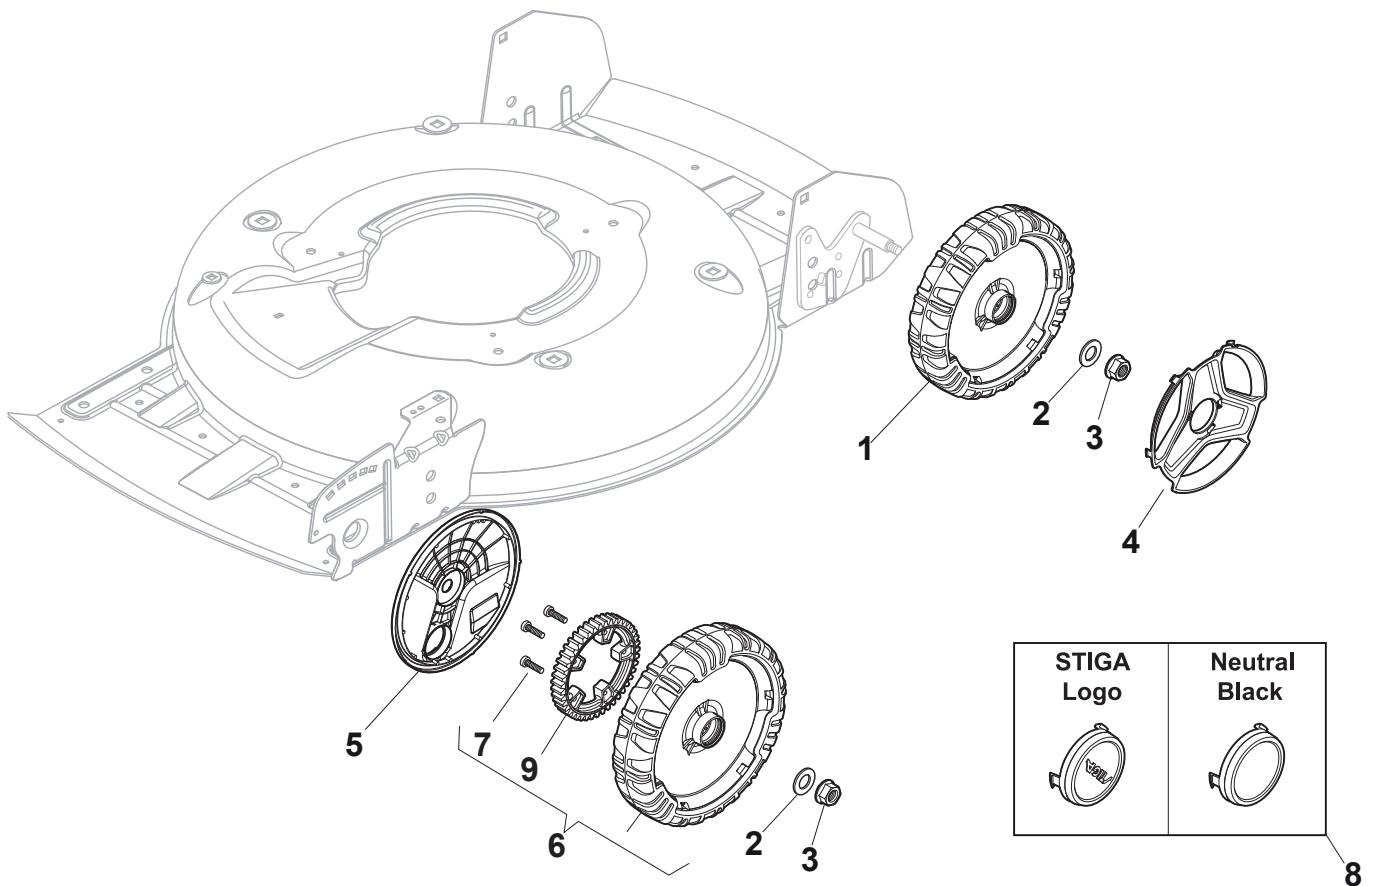

Utgåva Issue 39 - 2016		Hjul och navkapsel Wheel and Hub Cap			
Pos. Fig.	Antal Q.ty	Art nr Part No	Benämning	Description	Anmärkning Notes
1	2	381007498/0	Hjul	Wheel	Grooved Plastic
2	4	112521350/0	Bricka	Washer	
3	4	112155000/0	Mutter	Nut	
4	4	322110796/0	Hub Cap Grey	Hub Cap Grey	
5	2	322600335/0	Hjulskydd	Protection, Wheel	
6	2	381007802/0	Hjul	Wheel	Grooved Plastic
7	6	112728691/0	Skruv	Screw	
8	2	322110798/0	Hub Cap Grey	Hub Cap Grey	
9	2	322120119/0	Drev	Wheels Crown