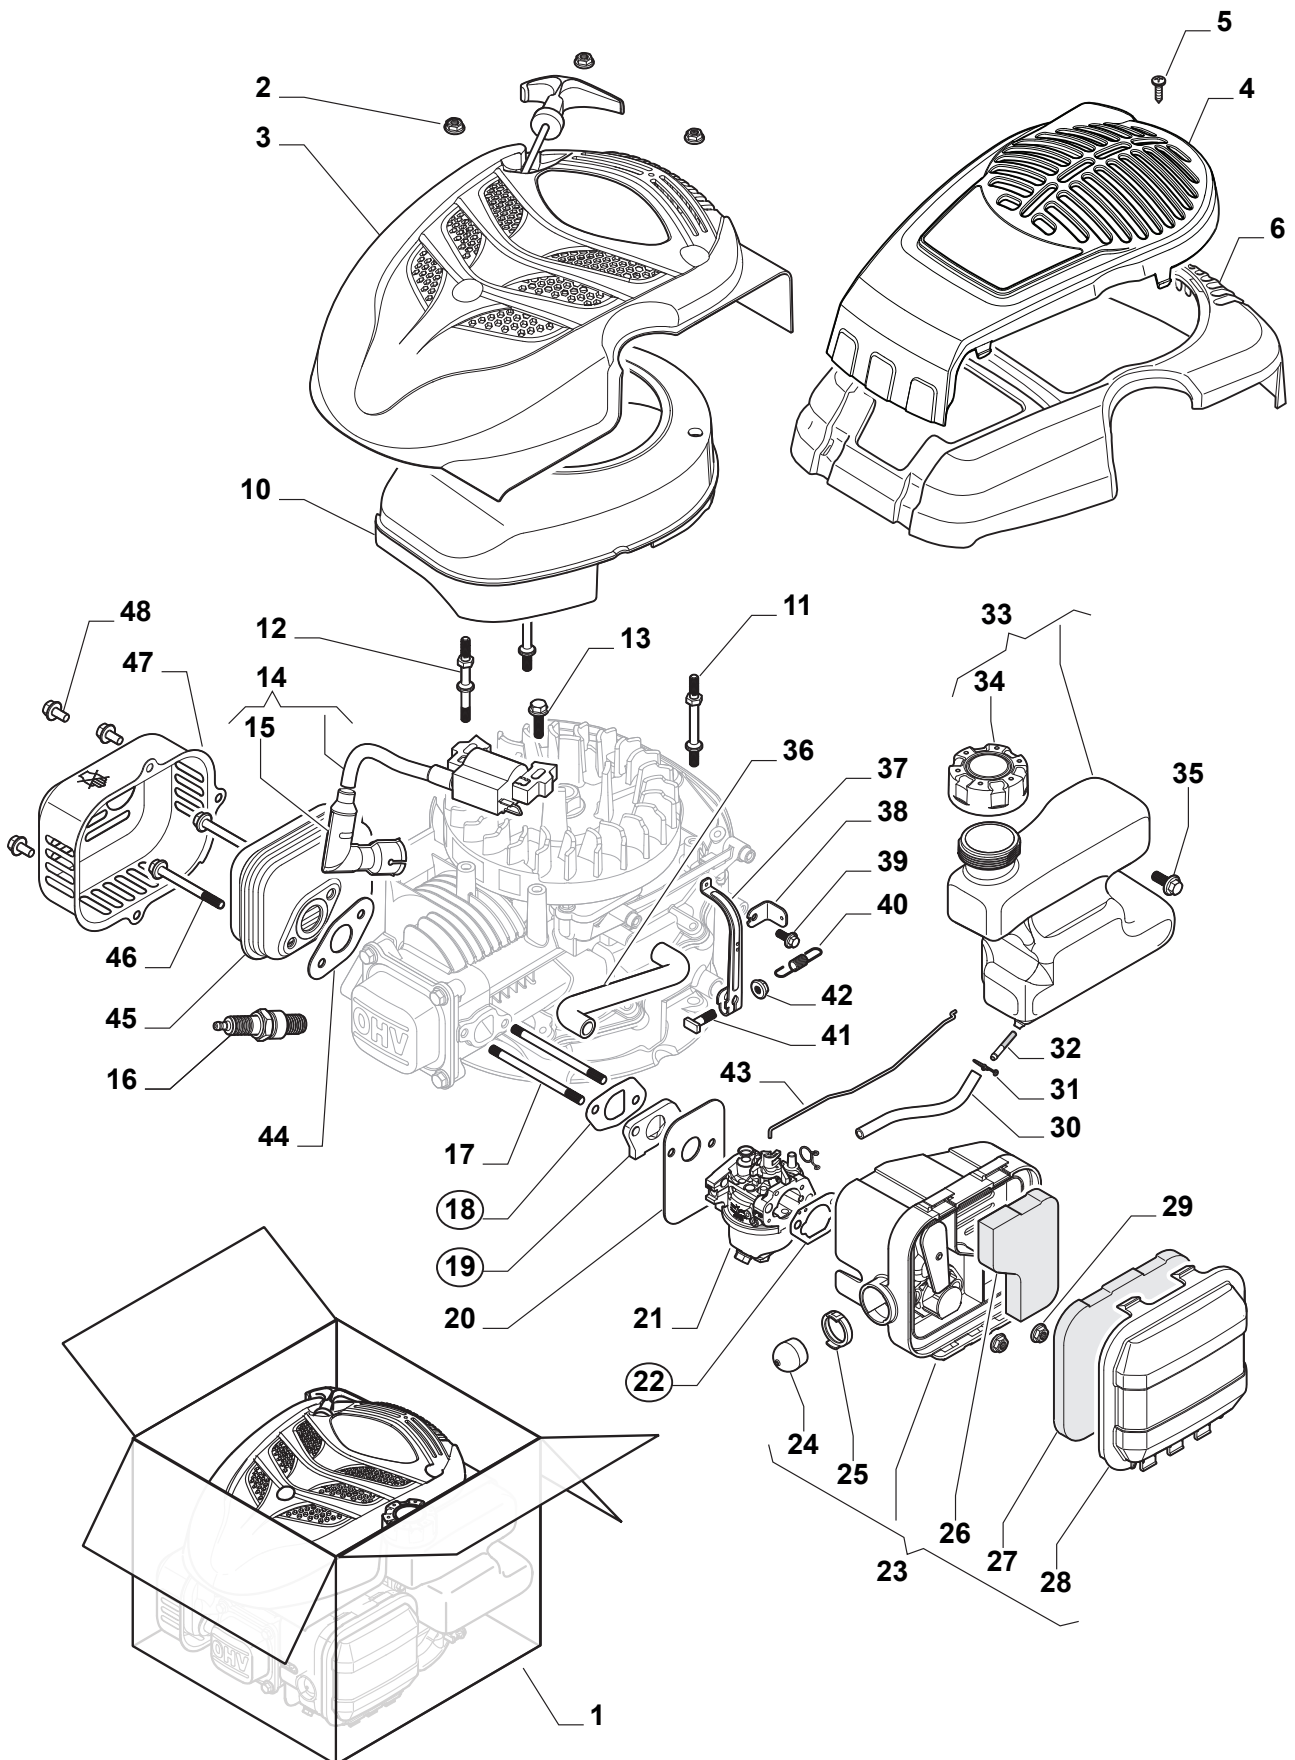

Utgåva Issue 39 - 2016		Motor - Förgasare Kpl, Bränsletank		Engine - Carburettor, Tank	
Pos. Fig.	Antal Q.ty	Art nr Part No	Benämning	Description	Anmärkning Notes
1	1	118550941/0	Motor Kpl	Engine Assembled	
2	3	112292102/0	Mutter	Nut	
3	1	118550909/0	Start kpl	Starter Assy	
4	1	322055539/0	Yellow Engine Cowling	Yellow Engine Cowling	additional parts not for all models
5	3	112728706/0	Skruv	Screw	additional parts not for all models
6	1	322055538/0	Kapa	Grey Cover	additional parts not for all models
10	1	118550908/0	Luftledare	Air Guide	
11	2	118550907/0	Stift	Pin	
12	1	118550906/0	Stift	Pin	
13	1	112791500/0	Skruv	Screw	
14	1	118550901/0	Elektronikspole	Elettronic Coil	
15	1	118550942/0	Tändstiftshatt	Spark Plug Terminal	
16	1	9400-0244-00	Tändstift	Spark Plug	
17	2	118550930/0	Harnalssprintnult	Stud Bolt	
18	1	118550929/0	Packning	Gasket	
19	1	118550928/0	Packning	Insulator, Carburettor	
20	1	118550927/0	Packning	Gasket	
21	1	118550926/0	Förgasare Kpl	Carburettor	
22	1	118550924/0	Packning	Gasket	
23	1	118550921/0	Luftfilter kpl	Air Cleaner Assy	
24	1	118550923/0	Luftreningspump	Air Purge Pump	
25	1	118550922/0	Luftreningspump Stop	Air Purge Pump Stop	
26	1	118550946/0	Luftfilter	Air Filter	
27	1	118550945/0	Luftfilter	Air Filter	
28	1	118550944/0	Luftfilterkapa	Air Cleaner Cover	
29	2	112292102/0	Mutter	Nut	
30	1	118550919/0	Bränsleslang	Fuel Pipe	
31	2	118550918/0	Kabelhallare	Pipe Clip	
32	1	118550314/0	Bränslefilter	Fuel Filter	
33	1	118550917/1	Bränsletank	Tank	
34	1	118550943/0	Tanklock	Fuel Cap	
35	2	112792099/0	Skruv	Screw	
36	1	118550920/0	Ventilationssläng	Breather Fule Pipe	
37	1	118550933/0	Stöd	Arm Governor	
38	1	118550931/0	Plat	Plate	
39	1	112789000/0	Skruv	Screw	
40	1	118550932/0	Fjäder	Spring	
41	1	118550805/0	Skruv	Screw	
42	1	118550806/0	Mutter	Nut	
43	1	118550925/0	Regulatorstang	Governor Link	
44	1	118550898/0	Ljuddämparpackning	Gasket, Muffler	
45	1	118550899/0	Ljuddämpare	Muffler	
46	2	112792425/0	Skruv	Screw	
47	1	118550900/0	Ljuddämparskydd	Muffler Guard	
48	3	118551277/0	Bult	Bolt