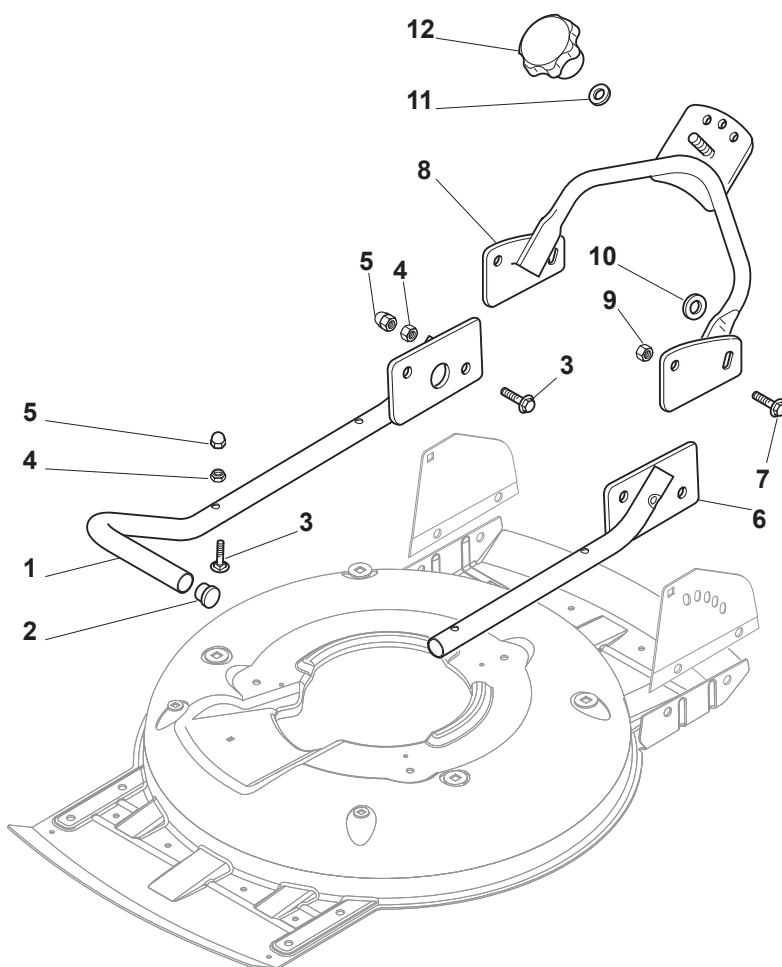

[www.stiga.com](http://www.stiga.com)

Utgåva Issue 39 - 2016		Kapa och höjdställning Deck And Height Adjusting			
Pos. Fig.	Antal Q.ty	Art nr Part No	Benämning	Description	Anmärkning Notes
1	1	381004735/1	Chassi-gra	Grey Deck	
3	1	381302863/0	Axel, Framhjul	Axle, Front Wheels	
12	4	112791011/0	Skruv	Screw	
13	1	381545105/0	Plat	Left Plate	
14	4	112154510/0	Mutter	Nut	
15	1	381545104/0	Plat	Right Plate	
16	1	381302861/1	Hjulaxel-bakre	Axle, Rear Wheels	
17	2	112789000/0	Skruv	Screw	
18	1	381003323/0	Höjdställningsspak	Lever, Height Adjustment	
19	2	112154330/0	Mutter	Nut	
20	1	112293200/0	Mutter	Nut	
21	1	322399812/0	Knopp	Knob	
22	2	112735661/0	Skruv	Screw	
23	2	322551529/0	Hjulrensare	Wheels Cleaning Plate	
24	2	112521330/0	Bricka	Washer	
25	1	122033329/0	Höjdställn.stang	Rod, Height Adjustment	
26	2	112604899/0	Starlock	Crown Fastener	
27	1	122446184/0	Fjäder	Spring	

Utgåva Issue 39 - 2016		Remskydd Protection, Belt			
Pos. Fig.	Antal Q.ty	Art nr Part No	Benämning	Description	Anmärkning Notes
4	3	112728531/0	Skruv	Screw	
5	1	322060220/0	Remskydd	Belt Protection	

Utgåva Issue 39 - 2016		Mask			
Pos. Fig.	Antal Q.ty	Art nr Part No	Benämning	Description	Anmärkning Notes
1	1	322226197/0	Frontal gra Ncs S8000-N	Mask, Grey	
2	2	112728450/0	Skruv	Screw	
3	1	322778421/0	Fäste-vä	Left Bracket	
6	4	112792611/0	Skruv	Screw	
7	1	322778419/0	Fäste-hö	Right Bracket	
8	4	112293201/0	Mutter	Nut	
9	2	112815200/0	Skruv	Screw	
10	2	322020400/0	Kabalfäste	Fairlead	
11	2	112728523/0	Skruv	Screw	
12	2	112292102/0	Mutter	Nut	
13	2	133320506/0	Kabalfäste	Fairlead	
14	1	114367494/2	Dekal STIGA logo	Label STIGA logo	