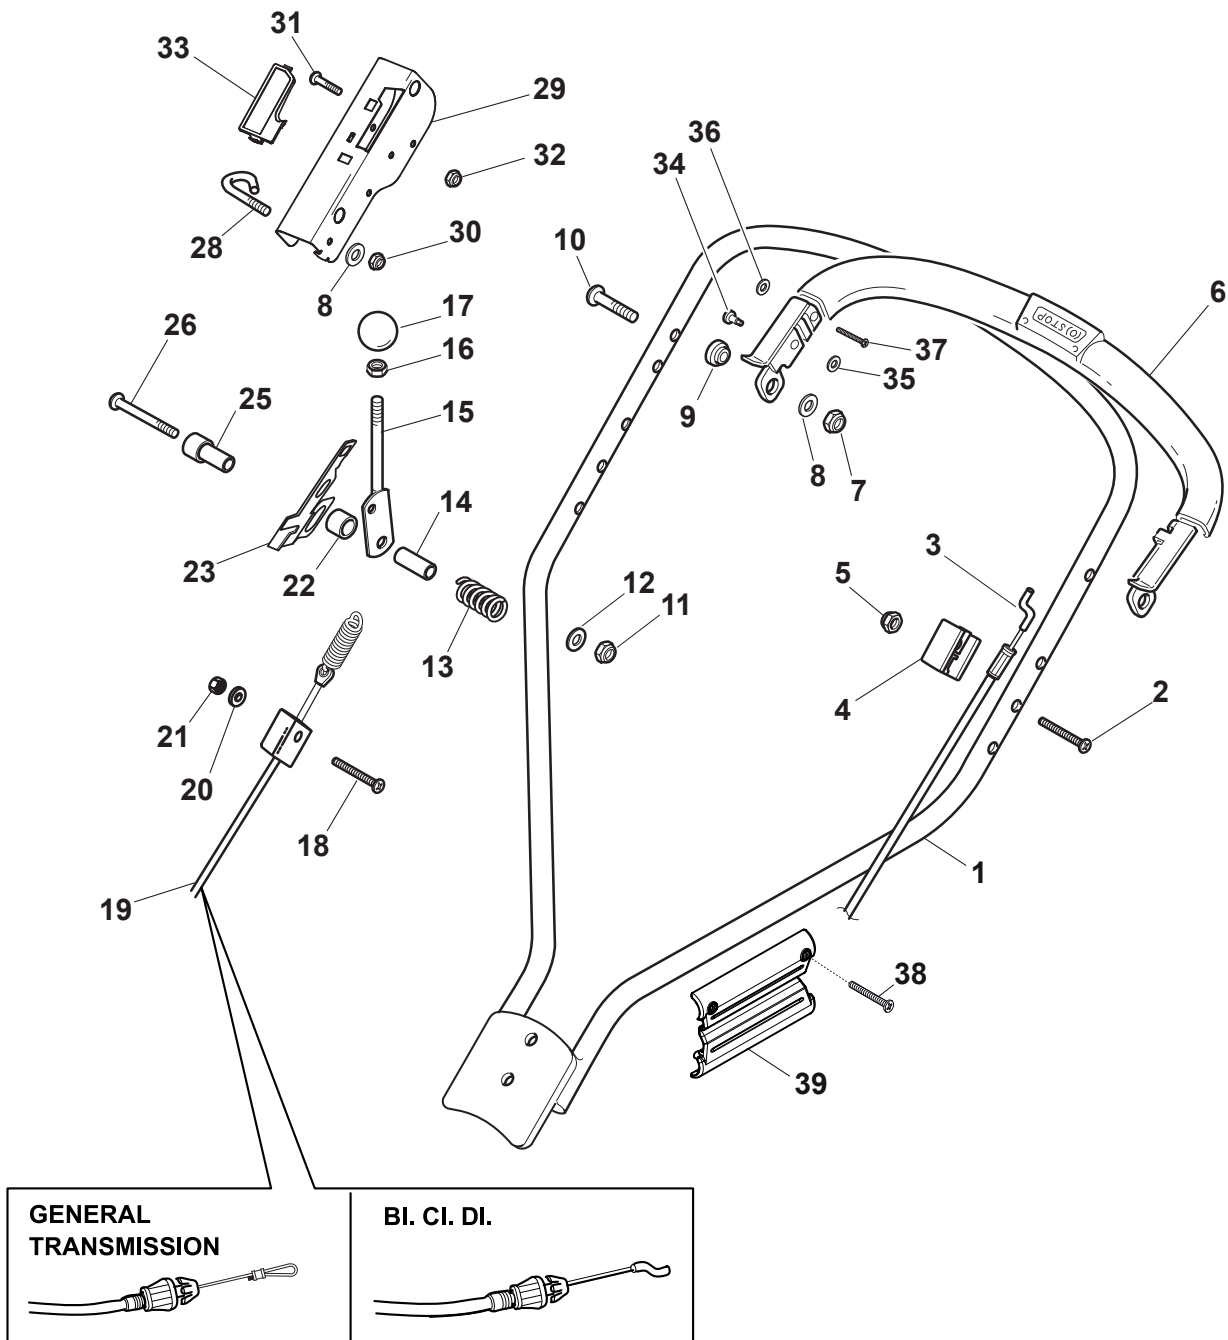

Utgåva Issue 39 - 2016		Remskydd Protection, Belt			
Pos. Fig.	Antal Q.ty	Art nr Part No	Benämning	Description	Anmärkning Notes
4	3	112728531/0	Skruv	Screw	
5	1	322060220/0	Remskydd	Belt Protection	

Utgåva Issue 39 - 2016		Mask			
Pos. Fig.	Antal Q.ty	Art nr Part No	Benämning	Description	Anmärkning Notes
1	1	322226197/0	Frontal gra Ncs S8000-N	Mask, Grey	
2	2	112728450/0	Skruv	Screw	
3	1	322778421/0	Fäste-vä	Left Bracket	
6	4	112792611/0	Skruv	Screw	
7	1	322778419/0	Fäste-hö	Right Bracket	
8	4	112293201/0	Mutter	Nut	
9	2	112815200/0	Skruv	Screw	
10	2	322020400/0	Kabalfäste	Fairlead	
11	2	112728523/0	Skruv	Screw	
12	2	112292102/0	Mutter	Nut	
13	2	133320506/0	Kabalfäste	Fairlead	
14	1	114367494/2	Dekal STIGA logo	Label STIGA logo	

Utgåva Issue 39 - 2016		Reglage, nedre Handle, Lower Part			
Pos. Fig.	Antal Q.ty	Art nr Part No	Benämning	Description	Anmärkning Notes
1	1	381006385/0	Styre-underdel, hö	Handle Lower Part	
2	4	118566114/0	Plugg	Cap	
3	6	112819100/0	Skruv	Screw	
4	6	112155000/0	Mutter	Nut	
5	6	118203854/0	Lock	Cap	
6	1	381006387/0	Styre-underdel, vä	Grey Left Handle Lower Part Ass.Y	
7	4	112793102/0	Skruv	Screw	
8	1	381006369/0	Däck Nedre Kpl. Gra	Handle, Middle Part Grey	
9	4	112155000/0	Mutter	Nut	
10	2	112523060/0	Bricka	Washer	
11	1	112523080/0	Bricka	Washer	
12	1	322399813/0	Knopp	Knob	