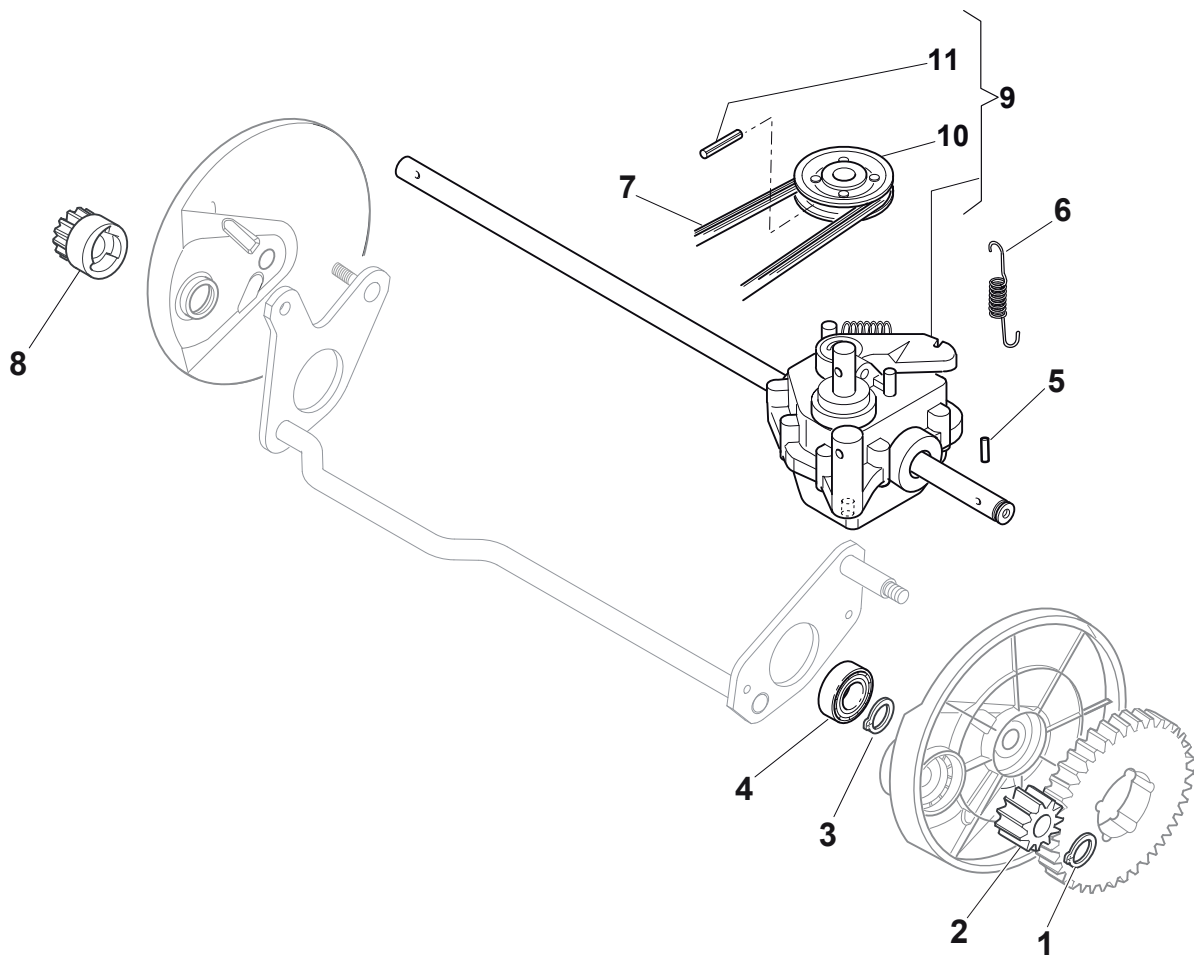

Utgåva Issue 39 - 2016		Bakhjulsdrivning		Transmission	
Pos. Fig.	Antal Q.ty	Art nr Part No	Benämning	Description	Anmärkning Notes
1	2	112608600/0	Segersäkring	Seeger	
2	1	122570120/1	Drev	Pinion Left	
3	2	112608600/0	Segersäkring	Seeger	
4	2	119216035/0	Lager	Bearing	
5	2	122753000/0	Spännstift	Pin	
6	1	122450439/0	Fjäder	Spring	
7	1	135063902/0	Drivrem	Belt	
8	1	122570110/1	Drev	Pinion Right	
9	1	181003122/0	Växellada kpl	Gear Box	
10	1	122601909/0	Remskiva	Pulley	
11	1	112645705/0	Spännstift	Elastic Pin