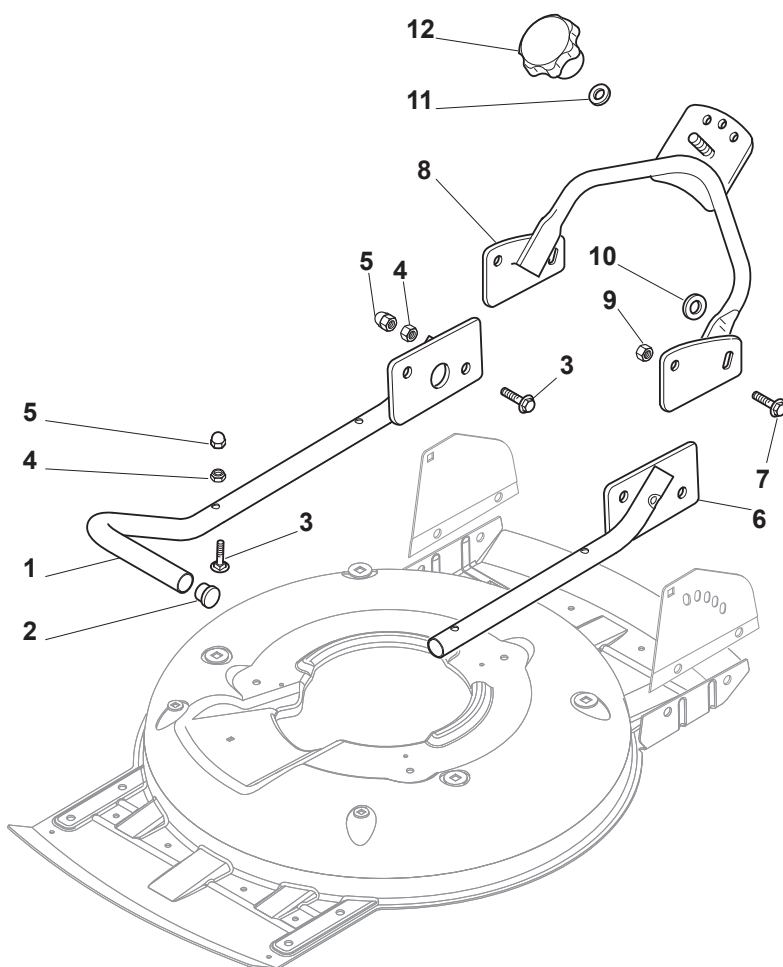

[www.stiga.com](http://www.stiga.com)

Utgåva Issue 39 - 2016		Kapa och höjdställning Deck And Height Adjusting			
Pos. Fig.	Antal Q.ty	Art nr Part No	Benämning	Description	Anmärkning Notes
1	1	381004734/1	Chassi-gra	Grey Deck	
2	1	381302863/0	Axel, Framhjul	Axle, Front Wheels	
3	1	322321546/0	Spak	Lever	
4	2	112735661/0	Skruv	Screw	
10	2	112293200/0	Mutter	Nut	
11	2	112583500/0	Lasbricka	Grower	
12	2	112523070/0	Bricka	Washer	
13	2	322735547/0	Höjjustering sektor	Sector, Height Adjustment	
14	2	381005175/0	Hjulstöd	Support, Wheel	
15	2	481003286/0	Höjdställningsspak	Lever, Height Adjustment	
16	2	122519811/0	Stift	Pin	

Utgåva Issue 39 - 2016		Remskydd Protection, Belt			
Pos. Fig.	Antal Q.ty	Art nr Part No	Benämning	Description	Anmärkning Notes
4	3	112728531/0	Skruv	Screw	
5	1	322060220/0	Remskydd	Belt Protection	

Utgåva Issue 39 - 2016		Mask			
Pos. Fig.	Antal Q.ty	Art nr Part No	Benämning	Description	Anmärkning Notes
1	1	322226197/0	Frontal gra Ncs S8000-N	Mask, Grey	
2	2	112728450/0	Skruv	Screw	
3	1	322778421/0	Fäste-vä	Left Bracket	
6	4	112792611/0	Skruv	Screw	
7	1	322778419/0	Fäste-hö	Right Bracket	
8	4	112293201/0	Mutter	Nut	
9	2	112815200/0	Skruv	Screw	
10	2	322020400/0	Kabalfäste	Fairlead	
11	2	112728523/0	Skruv	Screw	
12	2	112292102/0	Mutter	Nut	
13	2	133320506/0	Kabalfäste	Fairlead	
14	1	114367494/2	Dekal STIGA logo	Label STIGA logo	

Utgåva Issue 39 - 2016		Reglage, nedre Handle, Lower Part			
Pos. Fig.	Antal Q.ty	Art nr Part No	Benämning	Description	Anmärkning Notes
1	1	381006385/0	Styre-underdel, hö	Handle Lower Part	
2	4	118566114/0	Plugg	Cap	
3	6	112819100/0	Skruv	Screw	
4	6	112155000/0	Mutter	Nut	
5	6	118203854/0	Lock	Cap	
6	1	381006387/0	Styre-underdel, vä	Grey Left Handle Lower Part Ass.Y	
7	4	112793102/0	Skruv	Screw	
8	1	381006369/0	Däck Nedre Kpl. Gra	Handle, Middle Part Grey	
9	4	112155000/0	Mutter	Nut	
10	2	112523060/0	Bricka	Washer	
11	1	112523080/0	Bricka	Washer	
12	1	322399813/0	Knopp	Knob	