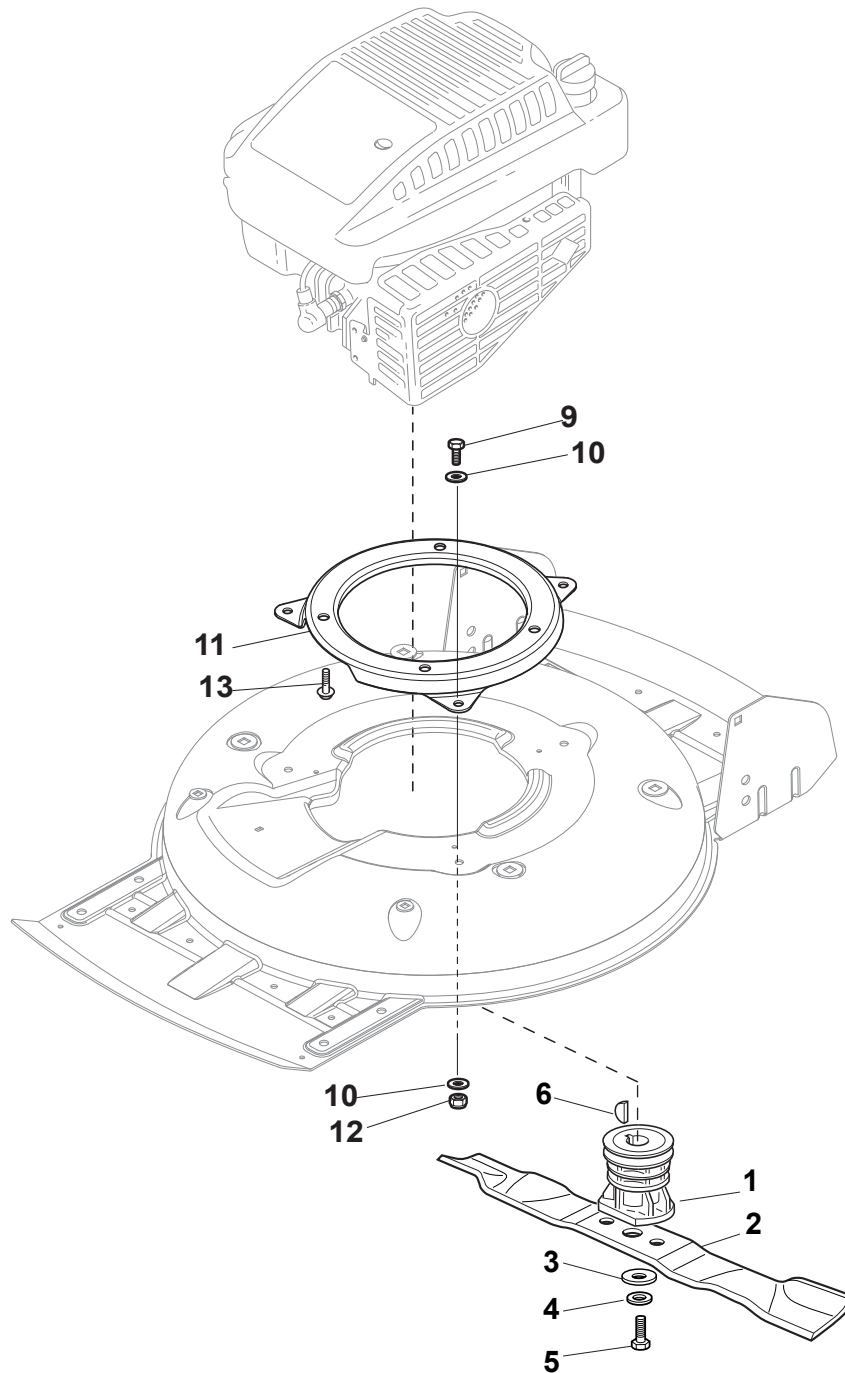

Utgåva Issue 39 - 2016		Kniv Blade			
Pos. Fig.	Antal Q.ty	Art nr Part No	Benämning	Description	Anmärkning Notes
1	1	122465607/3	Knivfäste D22,2	Hub With Pulley, Crankshaft Ø 22.2	
2	1	181004146/0	Kniv	Blade Standard	
3	1	122160400/0	Fjäderbricka	Elastic Disc	
4	1	112523080/0	Bricka	Washer	
5	1	112735698/0	Skruv	Screw	
6	1	112139100/0	Kil	Key	
9	3	112793102/0	Skruv	Screw	
10	6	112523060/0	Bricka	Washer	
11	1	322207219/1	Motorfläns Svart	Engine Flange	
12	3	112155000/0	Mutter	Nut	
13	3	112735109/2	Skruv	Screw