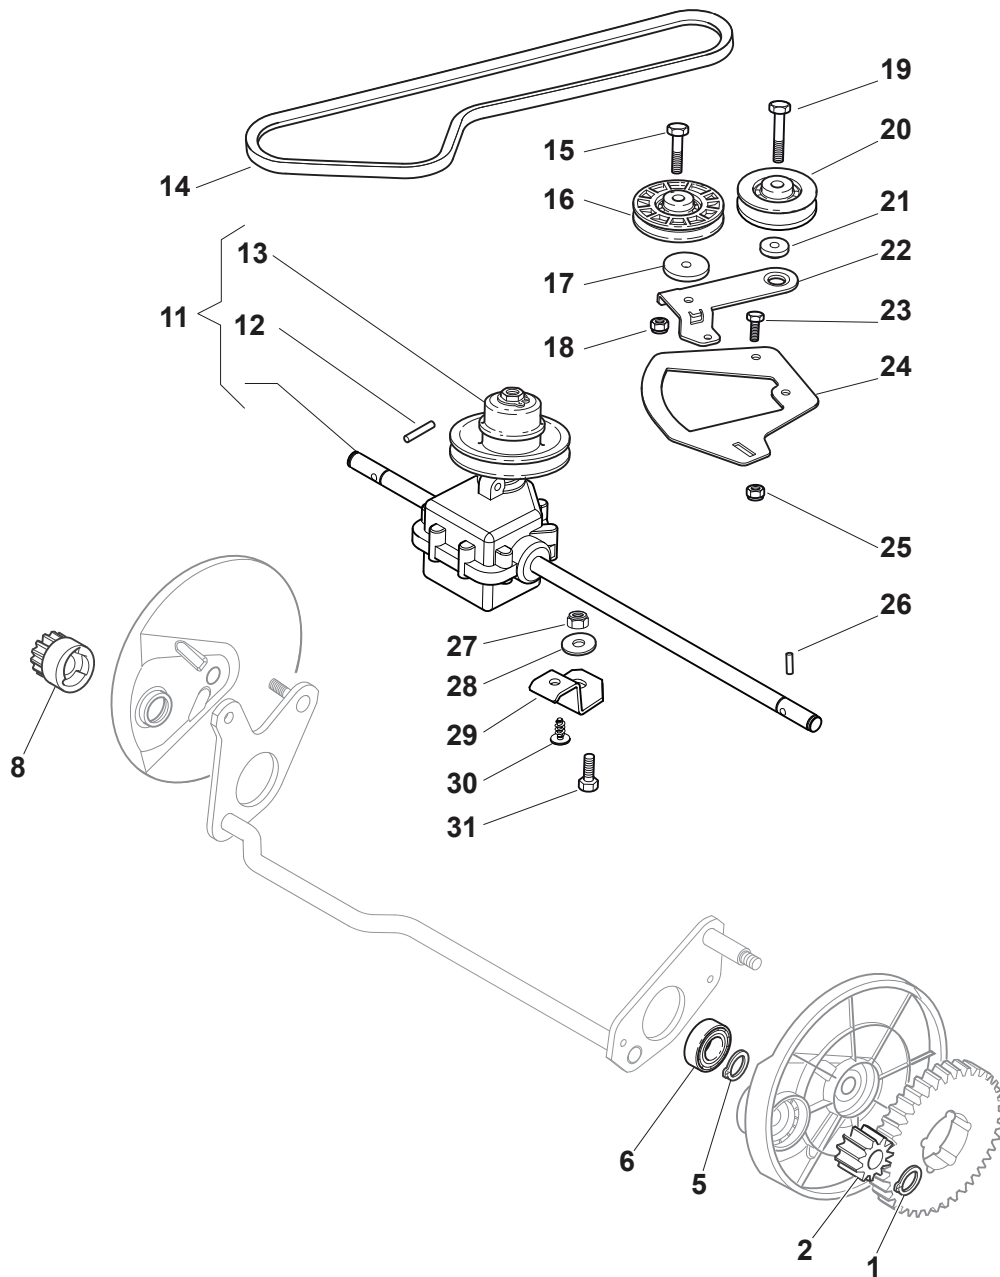

Utgåva Issue 39 - 2016		Bakhjulsdrivning		Transmission	
Pos. Fig.	Antal Q.ty	Art nr Part No	Benämning	Description	Anmärkning Notes
1	2	112608600/0	Segersäkring	Seeger	
2	1	122570120/1	Drev	Pinion Left	
5	2	112608600/0	Segersäkring	Seeger	
6	2	119216035/0	Lager	Bearing	
8	1	122570110/1	Drev	Pinion Right	
11	1	181003098/2	Växellada	Gear Box	
12	1	112645700/0	Spännstift	Elastic Pin	
13	1	122601932/0	Remskiva	Pulley	
14	1	135064010/0	Drivrem	Belt	
15	1	112689500/0	Skruv	Screw	
16	1	122601914/0	Remskiva	Pulley	
17	1	322680009/0	Bricka	Washer	
18	1	112154510/0	Mutter	Nut	
19	1	112674701/0	Skruv	Screw	
20	1	122601915/0	Remskiva	Pulley	
21	1	122671656/0	Bricka	Washer	
22	1	322320007/0	Spak	Lever	
23	1	112791011/0	Skruv	Screw	
24	1	322806629/0	Fäste	Pulley Lever Support	
25	2	112154510/0	Mutter	Nut	
26	2	122753000/0	Spännstift	Pin	
27	1	112155000/0	Mutter	Nut	
28	1	112523060/0	Bricka	Washer	
29	1	322551655/0	Fäste	Plate	
30	1	112728704/1	Skruv	Screw	
31	1	112793102/0	Skruv	Screw