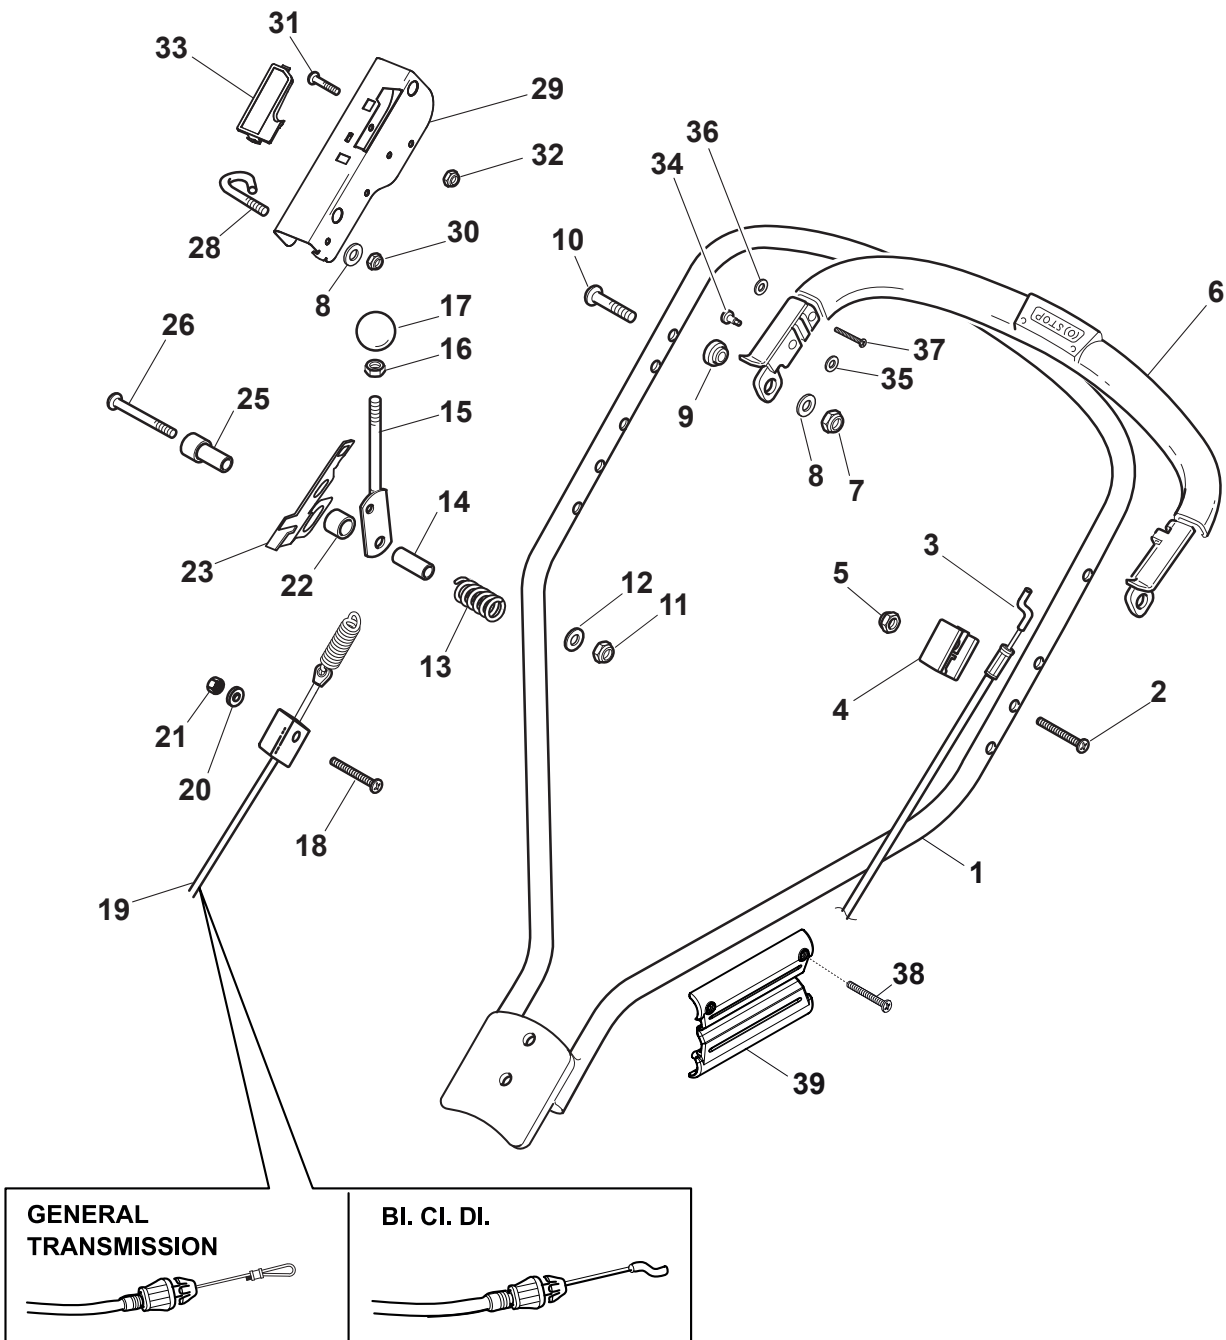

Utgåva Issue 39 - 2016		Remskydd Protection, Belt			
Pos. Fig.	Antal Q.ty	Art nr Part No	Benämning	Description	Anmärkning Notes
4	3	112728531/0	Skruv	Screw	
5	1	322060220/0	Remskydd	Belt Protection	

Utgåva Issue 39 - 2016		Mask			
Pos. Fig.	Antal Q.ty	Art nr Part No	Benämning	Description	Anmärkning Notes
1	1	322226197/0	Frontal gra Ncs S8000-N	Mask, Grey	
2	2	112728450/0	Skruv	Screw	
3	1	322778421/0	Fäste-vä	Left Bracket	
6	4	112792611/0	Skruv	Screw	
7	1	322778419/0	Fäste-hö	Right Bracket	
8	4	112293201/0	Mutter	Nut	
9	2	112815200/0	Skruv	Screw	
10	2	322020400/0	Kabalfäste	Fairlead	
11	2	112728523/0	Skruv	Screw	
12	2	112292102/0	Mutter	Nut	
13	2	133320506/0	Kabalfäste	Fairlead	
14	1	114367494/2	Dekal STIGA logo	Label STIGA logo	

Utgåva Issue 39 - 2016		Reglage, nedre Handle, Lower Part			
Pos. Fig.	Antal Q.ty	Art nr Part No	Benämning	Description	Anmärkning Notes
1	1	381006385/0	Styre-underdel, hö	Handle Lower Part	
2	4	118566114/0	Plugg	Cap	
3	6	112819100/0	Skruv	Screw	
4	6	112155000/0	Mutter	Nut	
5	6	118203854/0	Lock	Cap	
6	1	381006387/0	Styre-underdel, vä	Grey Left Handle Lower Part Ass.Y	
7	4	112793102/0	Skruv	Screw	
8	1	381006369/0	Däck Nedre Kpl. Gra	Handle, Middle Part Grey	
9	4	112155000/0	Mutter	Nut	
10	2	112523060/0	Bricka	Washer	
11	1	112523080/0	Bricka	Washer	
12	1	322399813/0	Knopp	Knob	