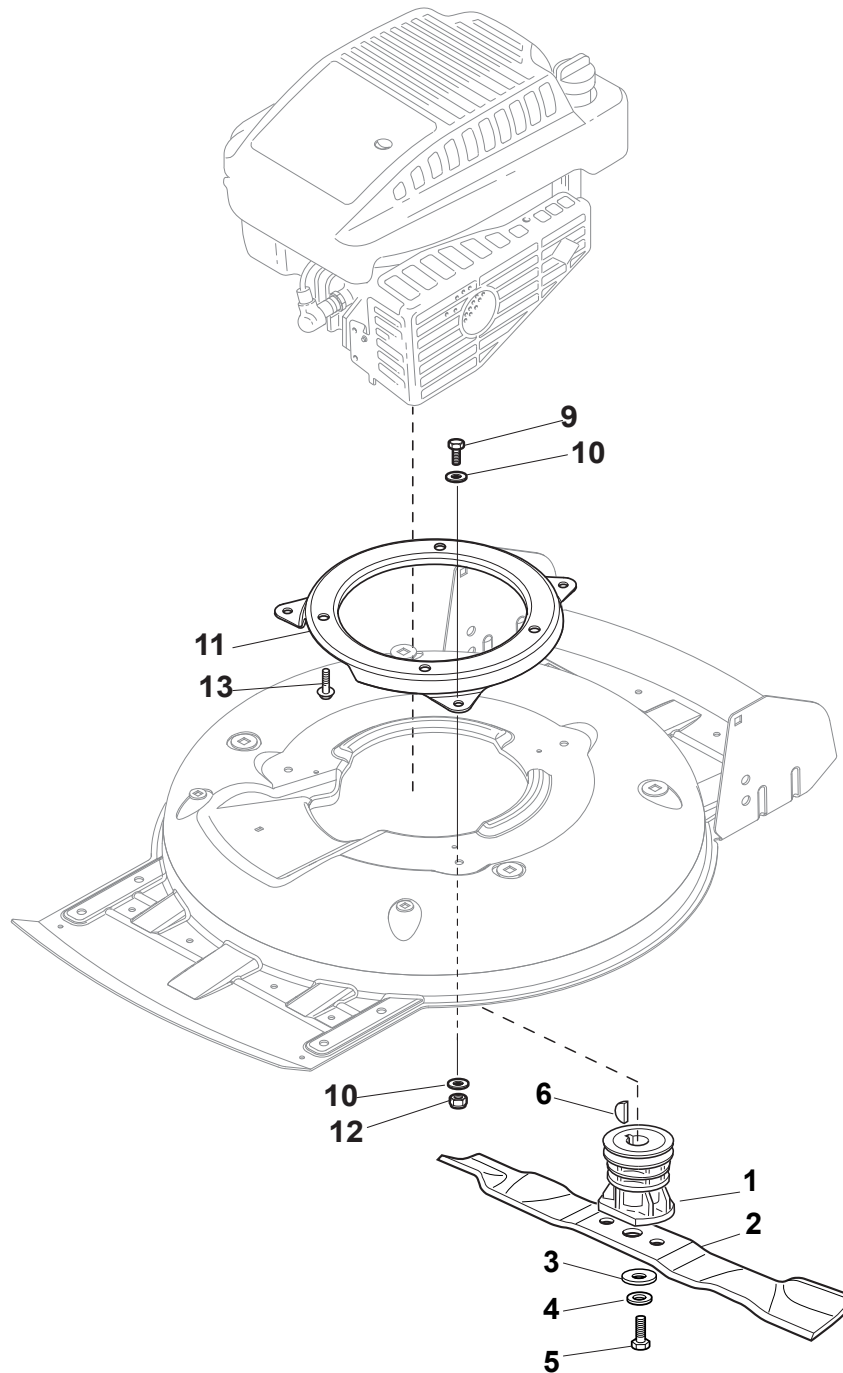

Utgåva Issue 39 - 2016		Kniv Blade			
Pos. Fig.	Antal Q.ty	Art nr Part No	Benämning	Description	Anmärkning Notes
1	1	122465607/3	Knivfäste D22,2	Hub With Pulley, Crankshaft Ø 22.2	
2	1	181004146/0	Kniv	Blade Standard	
3	1	122160400/0	Fjäderbricka	Elastic Disc	
4	1	112523080/0	Bricka	Washer	
5	1	112735698/0	Skruv	Screw	
6	1	112139100/0	Kil	Key	
9	3	112793102/0	Skruv	Screw	
10	6	112523060/0	Bricka	Washer	
11	1	322207219/1	Motorfläns Svart	Engine Flange	
12	3	112155000/0	Mutter	Nut	
13	3	112735109/2	Skruv	Screw