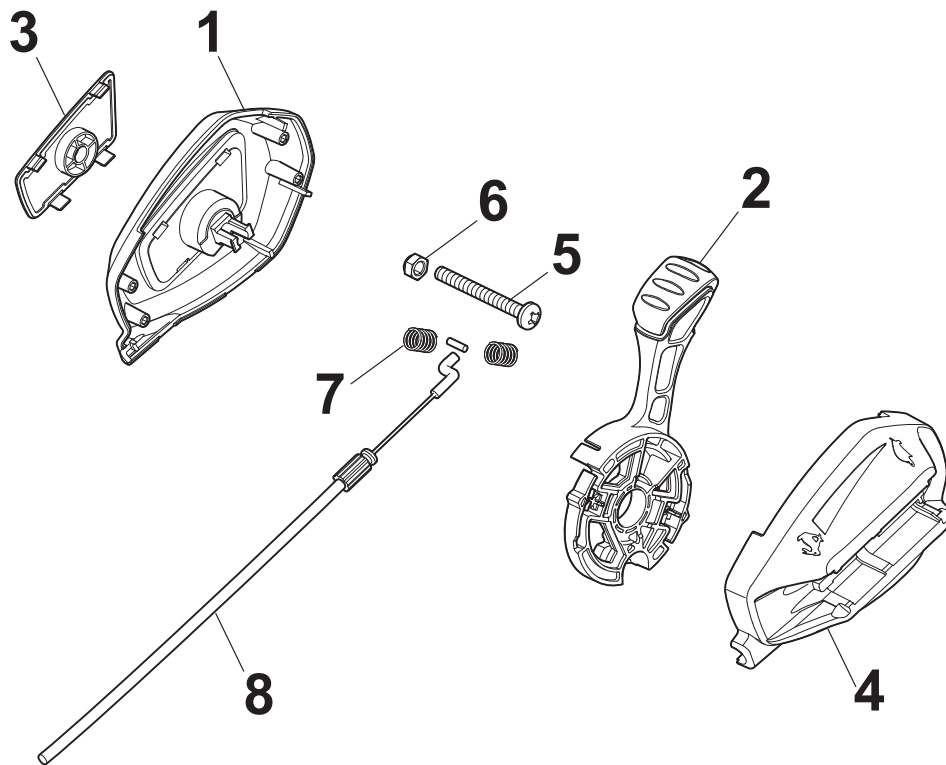

Utgåva Issue 39 - 2016		Reglage Controls			
Pos. Fig.	Antal Q.ty	Art nr Part No	Benämning	Description	Anmärkning Notes
1	1	322722817/0	Front Handtag kpl	External Protection	
2	1	381007227/0	Variator Lever Assy	Variator Lever Assy	
3	1	322820086/0	Plugg	Cap	
4	1	322722819/0	Front Handtag kpl	Internal Protection	
5	1	112727788/0	Skruv	Screw	
6	1	112154510/0	Mutter	Nut	
7	2	122450487/0	Fjäder	Spring	
8	1	381030114/0	Variator Cable	Variator Cable