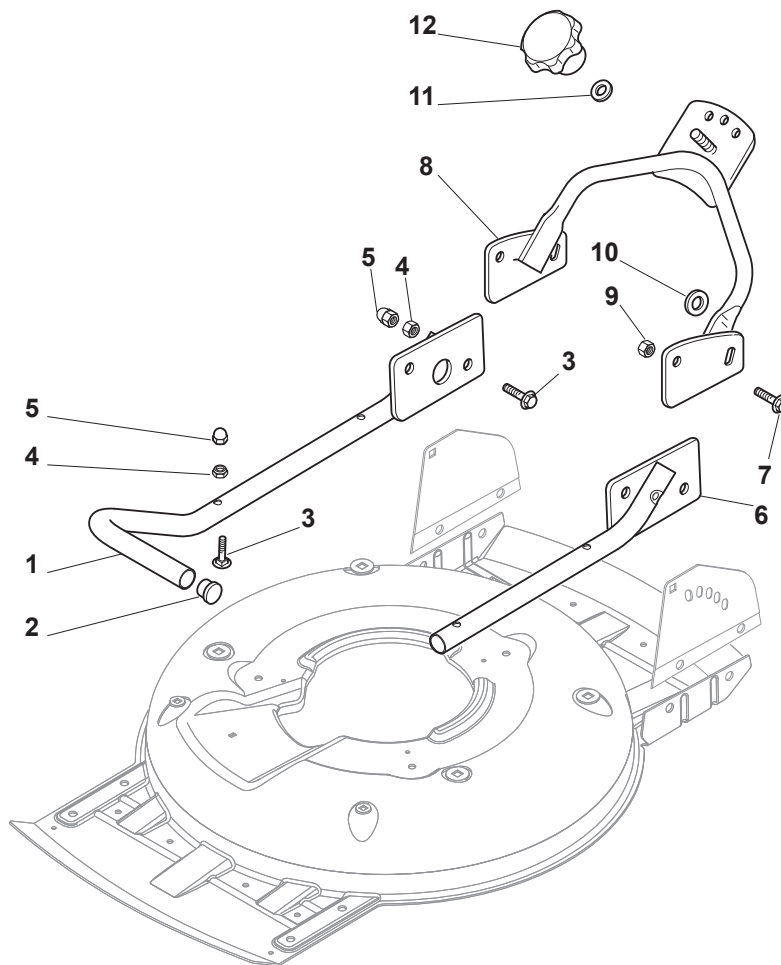

[www.stiga.com](http://www.stiga.com)

Utgåva Issue 39 - 2016		Kapa och höjdställning Deck And Height Adjusting			
Pos. Fig.	Antal Q.ty	Art nr Part No	Benämning	Description	Anmärkning Notes
1	1	381004735/1	Chassi-gra	Grey Deck	
3	1	381302863/0	Axel, Framhjul	Axle, Front Wheels	
12	4	112791011/0	Skruv	Screw	
13	1	381545105/0	Plat	Left Plate	
14	4	112154510/0	Mutter	Nut	
15	1	381545104/0	Plat	Right Plate	
16	1	381302861/1	Hjulaxel-bakre	Axle, Rear Wheels	
17	2	112789000/0	Skruv	Screw	
18	1	381003323/0	Höjdställningsspak	Lever, Height Adjustment	
19	2	112154330/0	Mutter	Nut	
20	1	112293200/0	Mutter	Nut	
21	1	322399812/0	Knopp	Knob	
22	2	112735661/0	Skruv	Screw	
23	2	322551529/0	Hjulrensare	Wheels Cleaning Plate	
24	2	112521330/0	Bricka	Washer	
25	1	122033329/0	Höjdställn.stang	Rod, Height Adjustment	
26	2	112604899/0	Starlock	Crown Fastener	
27	1	122446184/0	Fjäder	Spring	

Utgåva Issue 39 - 2016		Remskydd Protection, Belt			
Pos. Fig.	Antal Q.ty	Art nr Part No	Benämning	Description	Anmärkning Notes
4	3	112728531/0	Skruv	Screw	
5	1	322060220/0	Remskydd	Belt Protection	

Utgåva Issue 39 - 2016		Mask			
Pos. Fig.	Antal Q.ty	Art nr Part No	Benämning	Description	Anmärkning Notes
1	1	322226197/0	Frontal gra Ncs S8000-N	Mask, Grey	
2	2	112728450/0	Skruv	Screw	
3	1	322778421/0	Fäste-vä	Left Bracket	
6	4	112792611/0	Skruv	Screw	
7	1	322778419/0	Fäste-hö	Right Bracket	
8	4	112293201/0	Mutter	Nut	
9	2	112815200/0	Skruv	Screw	
10	2	322020400/0	Kabalfäste	Fairlead	
11	2	112728523/0	Skruv	Screw	
12	2	112292102/0	Mutter	Nut	
13	2	133320506/0	Kabalfäste	Fairlead	
14	1	114367494/2	Dekal STIGA logo	Label STIGA logo	