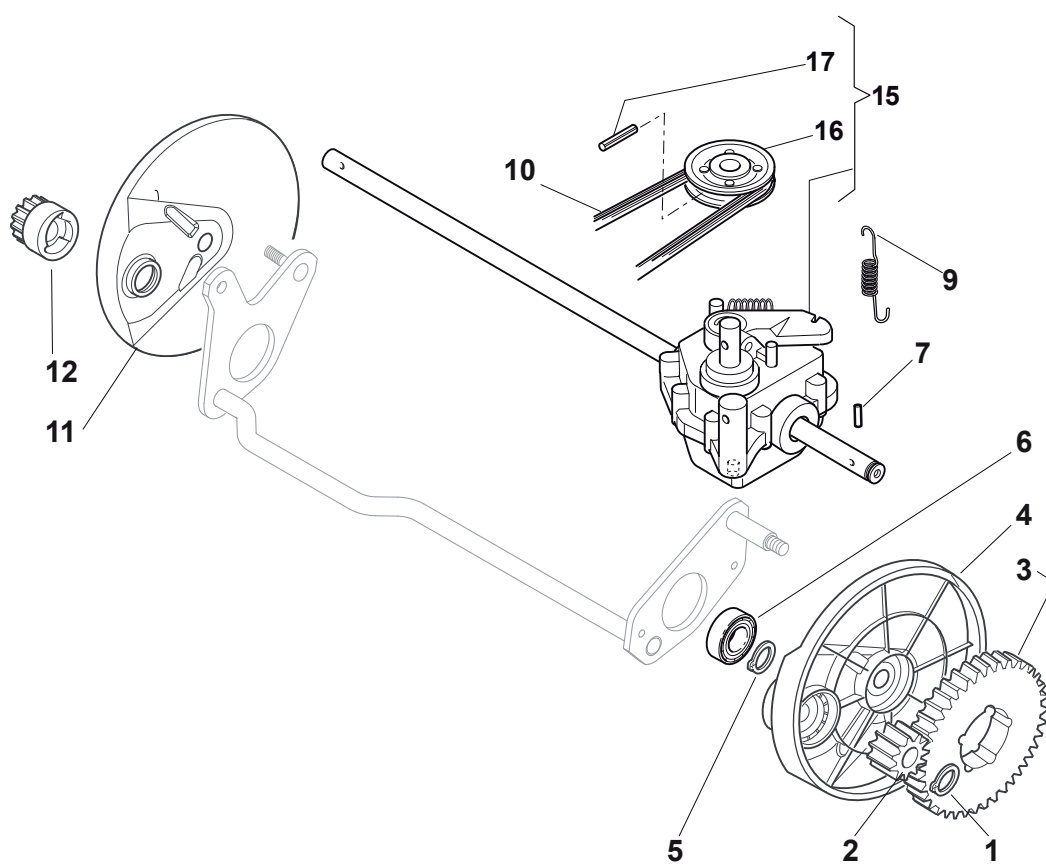

Utgåva Issue 40 - 2016		Bakhjulsdrivning		Transmission	
Pos. Fig.	Antal Q.ty	Art nr Part No	Benämning	Description	Anmärkning Notes
1	2	112608600/0	Segersäkring	Seeger	
2	1	122570120/1	Drev	Pinion Left	
3	2	122120105/2	Kransdrev	Ring Gear	
4	1	322600267/0	Plasthjulsskydd	Protection, Wheel	
5	2	112608600/0	Segersäkring	Seeger	
6	2	119216035/0	Lager	Bearing	
7	2	122753000/0	Spännstift	Pin	
9	1	122450439/0	Fjäder	Spring	
10	1	135063902/0	Drivrem	Belt	
11	1	322600267/0	Plasthjulsskydd	Protection, Wheel	
12	1	122570110/1	Drev	Pinion Right	
15		181003122/0	Växellada kpl	Gear Box	
16	1	122601909/0	Remskiva	Pulley	
17	1	112645705/0	Spännstift	Elastic Pin