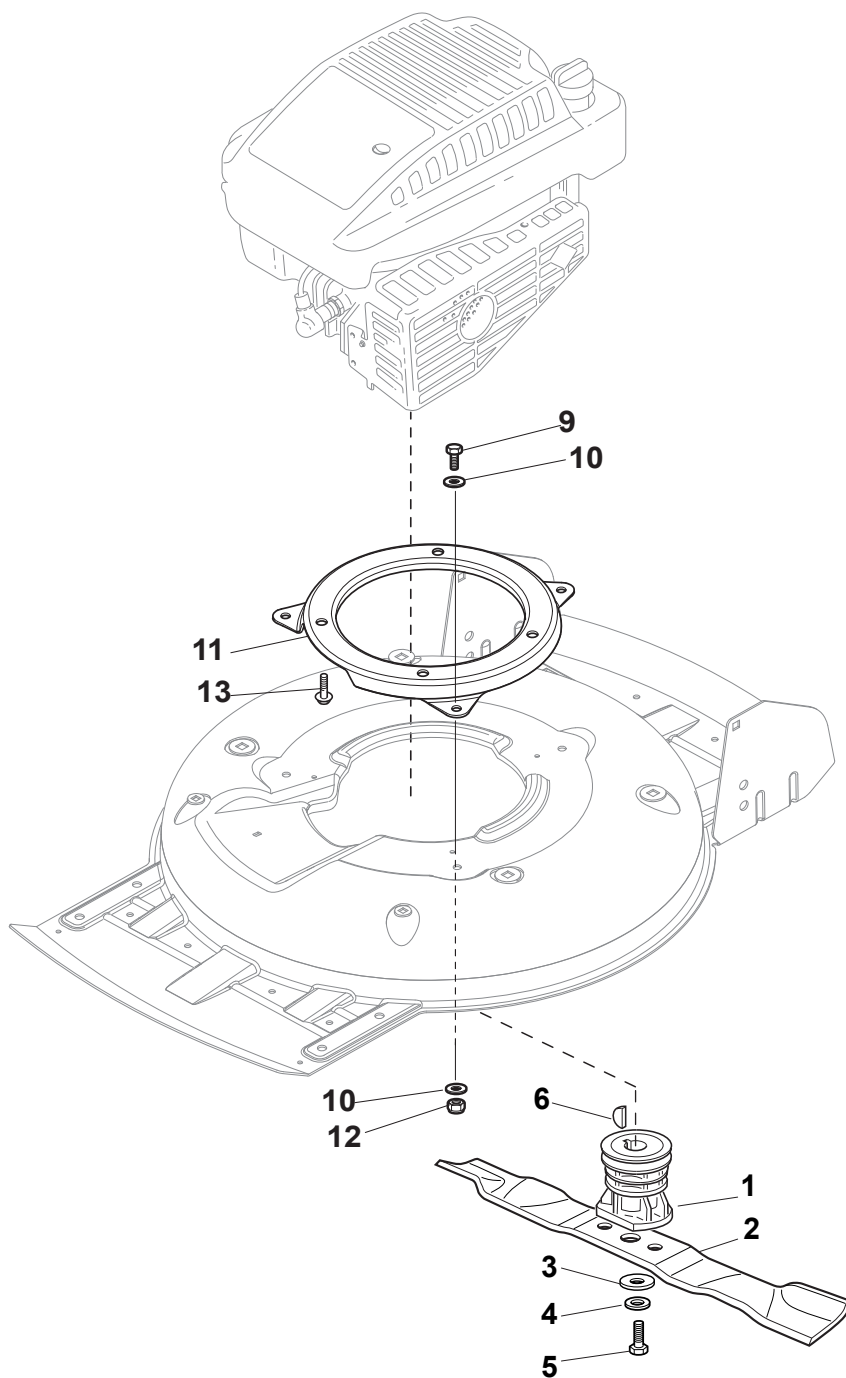

Utgåva Issue 40 - 2016		Kniv Blade			
Pos. Fig.	Antal Q.ty	Art nr Part No	Benämning	Description	Anmärkning Notes
1	1	122465608/2	Knivfäste D26	Hub With Pulley, Crankshaft Ø 25	
2	1	181004146/0	Kniv	Blade Standard	
3	1	122160400/0	Fjäderbricka	Elastic Disc	
4	1	112523080/0	Bricka	Washer	
5	1	112735698/0	Skruv	Screw	
6	1	112139150/0	Kil D25Mm	Feather, Crankshaft Ø 25	
9	3	112793102/0	Skruv	Screw	
10	6	112523060/0	Bricka	Washer	
11	1	322207219/1	Motorfläns Svart	Engine Flange	
12	3	112155000/0	Mutter	Nut	
13	3	112735109/2	Skruv	Screw