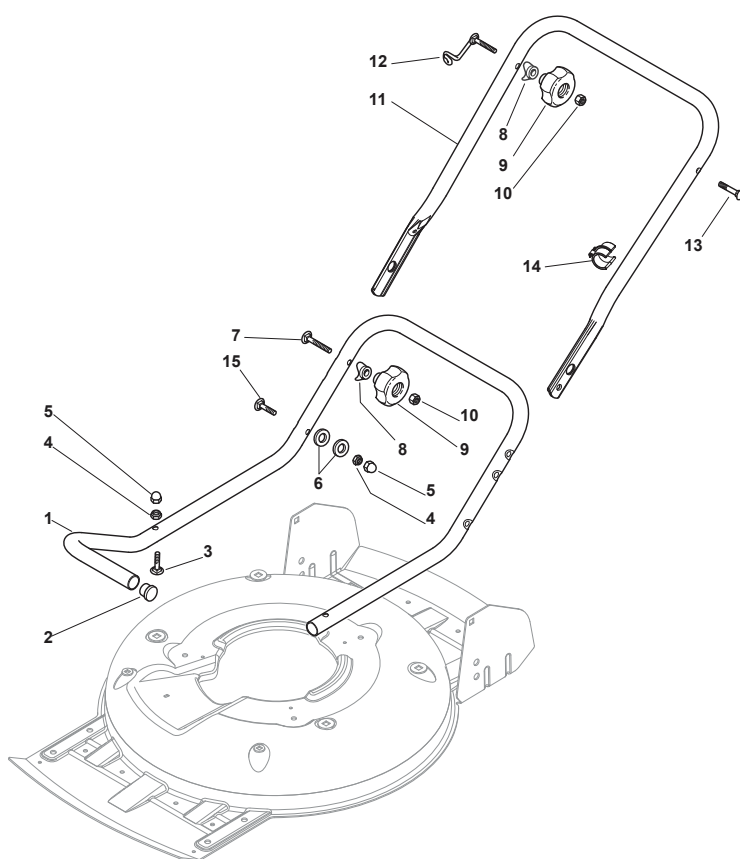

www.stiga.com

Utgåva Issue 40 - 2016		Kapa och höjdställning Deck And Height Adjusting			
Pos. Fig.	Antal Q.ty	Art nr Part No	Benämning	Description	Anmärkning Notes
1	1	381004734/1	Chassi-gra	Grey Deck	
2	1	381302863/0	Axel, Framhjul	Axle, Front Wheels	
3	1	322321546/0	Spak	Lever	
4	2	112735661/0	Skruv	Screw	
10	2	112293200/0	Mutter	Nut	
11	2	112583500/0	Lasbricka	Grower	
12	2	112523070/0	Bricka	Washer	
13	2	322735547/0	Höjjustering sektor	Sector, Height Adjustment	
14	2	381005175/0	Hjulstöd	Support, Wheel	
15	2	481003286/0	Höjdställningsspak	Lever, Height Adjustment	
16	2	122519811/0	Stift	Pin	

Utgåva Issue 40 - 2016		Remskydd Protection, Belt			
Pos. Fig.	Antal Q.ty	Art nr Part No	Benämning	Description	Anmärkning Notes
4	3	112728531/0	Skruv	Screw	
5	1	322060220/0	Remskydd	Belt Protection	

Utgåva Issue 40 - 2016		Mask			
Pos. Fig.	Antal Q.ty	Art nr Part No	Benämning	Description	Anmärkning Notes
1	1	322226197/0	Frontal gra Ncs S8000-N	Mask, Grey	
2	2	112728450/0	Skruv	Screw	
3	1	322778421/0	Fäste-vä	Left Bracket	
6	4	112792611/0	Skruv	Screw	
7	1	322778419/0	Fäste-hö	Right Bracket	
8	4	112293201/0	Mutter	Nut	
9	2	112815200/0	Skruv	Screw	
10	2	322020400/0	Kabalfäste	Fairlead	
11	2	112728523/0	Skruv	Screw	
12	2	112292102/0	Mutter	Nut	
13	2	133320506/0	Kabalfäste	Fairlead	
14	1	114367494/2	Dekal STIGA logo	Label STIGA logo	

Utgåva Issue 40 - 2016		Reglage, nedre Handle, Lower Part			
Pos. Fig.	Antal Q.ty	Art nr Part No	Benämning	Description	Anmärkning Notes
1	1	381006677/0	Styre-underdel	Handle Lower Part	
2	2	118566110/0	Plugg	Push Rod	
3	4	112818900/0	Skruv	Screw	
4	4	112155000/0	Mutter	Nut	
5	4	118203854/0	Lock	Cap	
6	2	112819100/0	Skruv	Screw	
7	4	112819121/0	Skruv	Screw	
8	4	122671651/0	Bricka	Washer	
9	4	322399804/1	Mutter	Nut	
10	4	112293200/0	Mutter	Nut	
11	1	381007542/1	Handtag Nedre	Handle, Middle Part Yellow	
12	1	122430313/0	Fjäder	Guide Spring	
13	1	112819201/0	Skruv	Screw	
14	1	118390020/0	Vajerhallare	Conduit Clip	
15	2	112521370/0	Bricka	Washer	