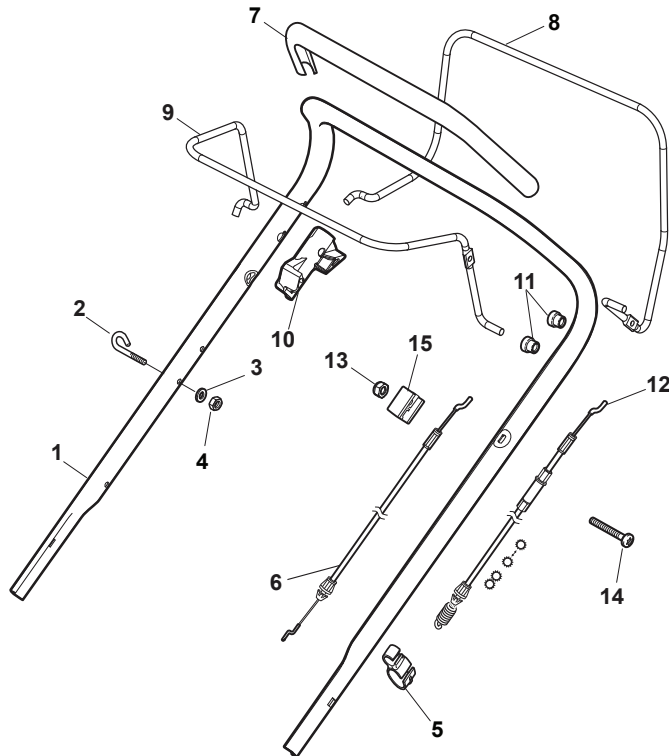

www.stiga.com

Utgåva Issue 40 - 2016		Kapa och höjdställning Deck And Height Adjusting			
Pos. Fig.	Antal Q.ty	Art nr Part No	Benämning	Description	Anmärkning Notes
1	1	381004734/1	Chassi-gra	Grey Deck	
2	1	381302863/0	Axel, Framhjul	Axle, Front Wheels	
3	1	322321546/0	Spak	Lever	
4	2	112735661/0	Skruv	Screw	
10	2	112293200/0	Mutter	Nut	
11	2	112583500/0	Lasbricka	Grower	
12	2	112523070/0	Bricka	Washer	
13	2	322735547/0	Höjjustering sektor	Sector, Height Adjustment	
14	2	381005175/0	Hjulstöd	Support, Wheel	
15	2	481003286/0	Höjdställningsspak	Lever, Height Adjustment	
16	2	122519811/0	Stift	Pin	

Utgåva Issue 40 - 2016		Reglage, nedre Handle, Lower Part			
Pos. Fig.	Antal Q.ty	Art nr Part No	Benämning	Description	Anmärkning Notes
1	1	381006677/0	Styre-underdel	Handle Lower Part	
2	2	118566110/0	Plugg	Push Rod	
3	4	112818900/0	Skruv	Screw	
4	4	112155000/0	Mutter	Nut	
5	4	118203854/0	Lock	Cap	
6	2	112819100/0	Skruv	Screw	
7	4	112819121/0	Skruv	Screw	
8	4	122671651/0	Bricka	Washer	
9	4	322399804/1	Mutter	Nut	
10	4	112293200/0	Mutter	Nut	
11	1	381007542/1	Handtag Nedre	Handle, Middle Part Yellow	
12	1	122430313/0	Fjäder	Guide Spring	
13	1	112819201/0	Skruv	Screw	
14	1	118390020/0	Vajerhallare	Conduit Clip	
15	2	112521370/0	Bricka	Washer	