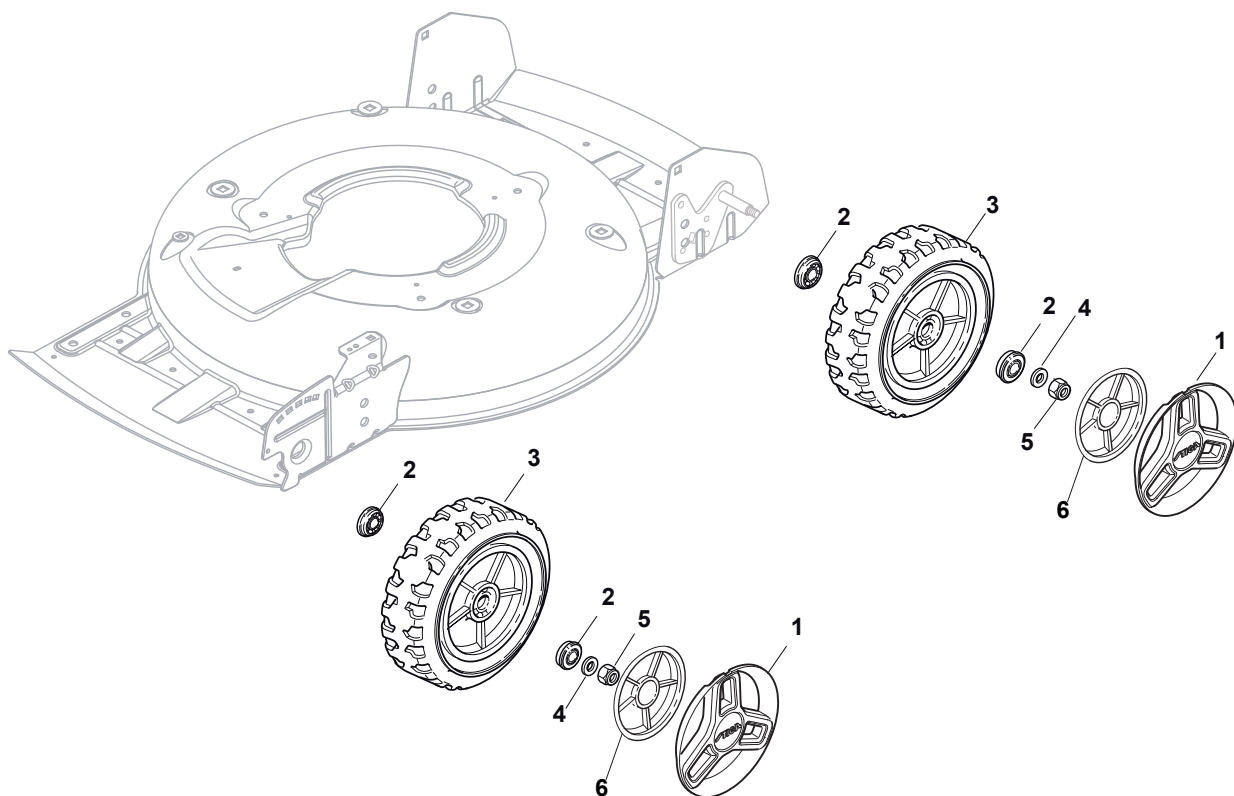

Utgåva Issue 40 - 2016		Hjul och navkapsel Wheels and Hub Caps			
Pos. Fig.	Antal Q.ty	Art nr Part No	Benämning	Description	Anmärkning Notes
1	4	322110755/0	Navkapsel Gra	Hub Cap Grey	Grey
2	8	119216035/0	Lager	Bearing	
3	4	381007490/0	Hjul	Wheel	
4	4	112521350/0	Bricka	Washer	
5	4	112155000/0	Mutter	Nut	
6	4	322110756/0	Mutter	Nut