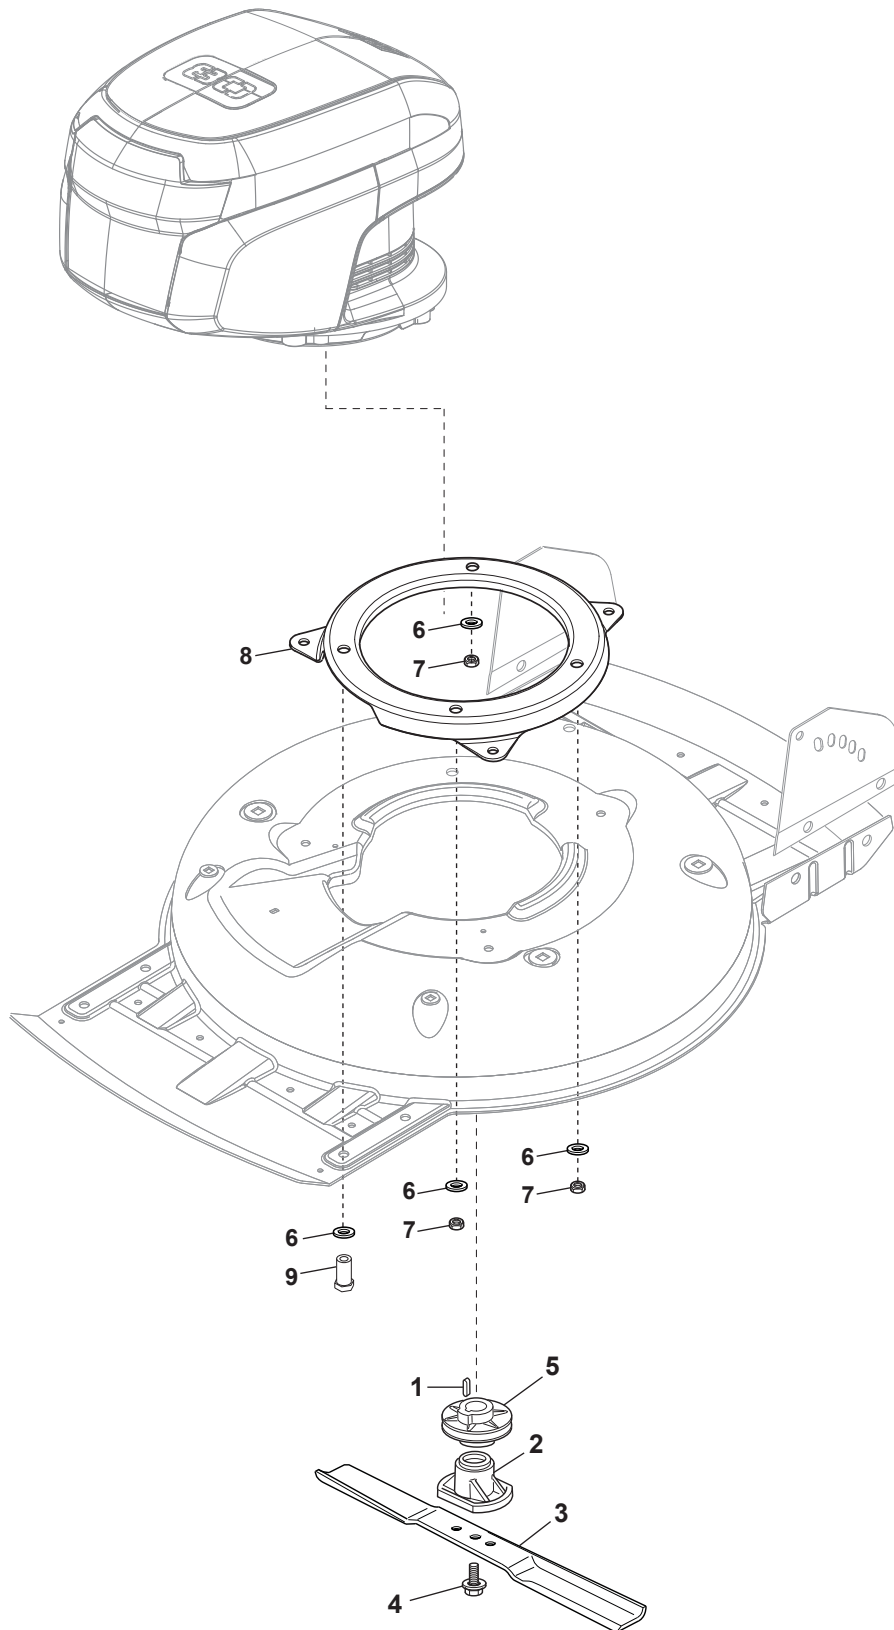

Utgåva Issue 41 - 2016		Kniv Blade			
Pos. Fig.	Antal Q.ty	Art nr Part No	Benämning	Description	Anmärkning Notes
1	1	112139440/0	Kil	Key	
2	1	322463189/0	Knivfäste Ø 17	Hub Ø 17	
3	1	181004146/0	Kniv	Blade Standard	
4	1	381004352/1	Skruv	Screw	
5	1	322601911/2	Remskiva	Pulley	
6	4	112583500/0	Lasbricka	Grower	
7	3	112293200/0	Mutter	Nut	
8	1	322207219/1	Motorfläns Svart	Engine Flange	
9	1	122041944/0	Belt Guide Bush	Belt Guide Bush