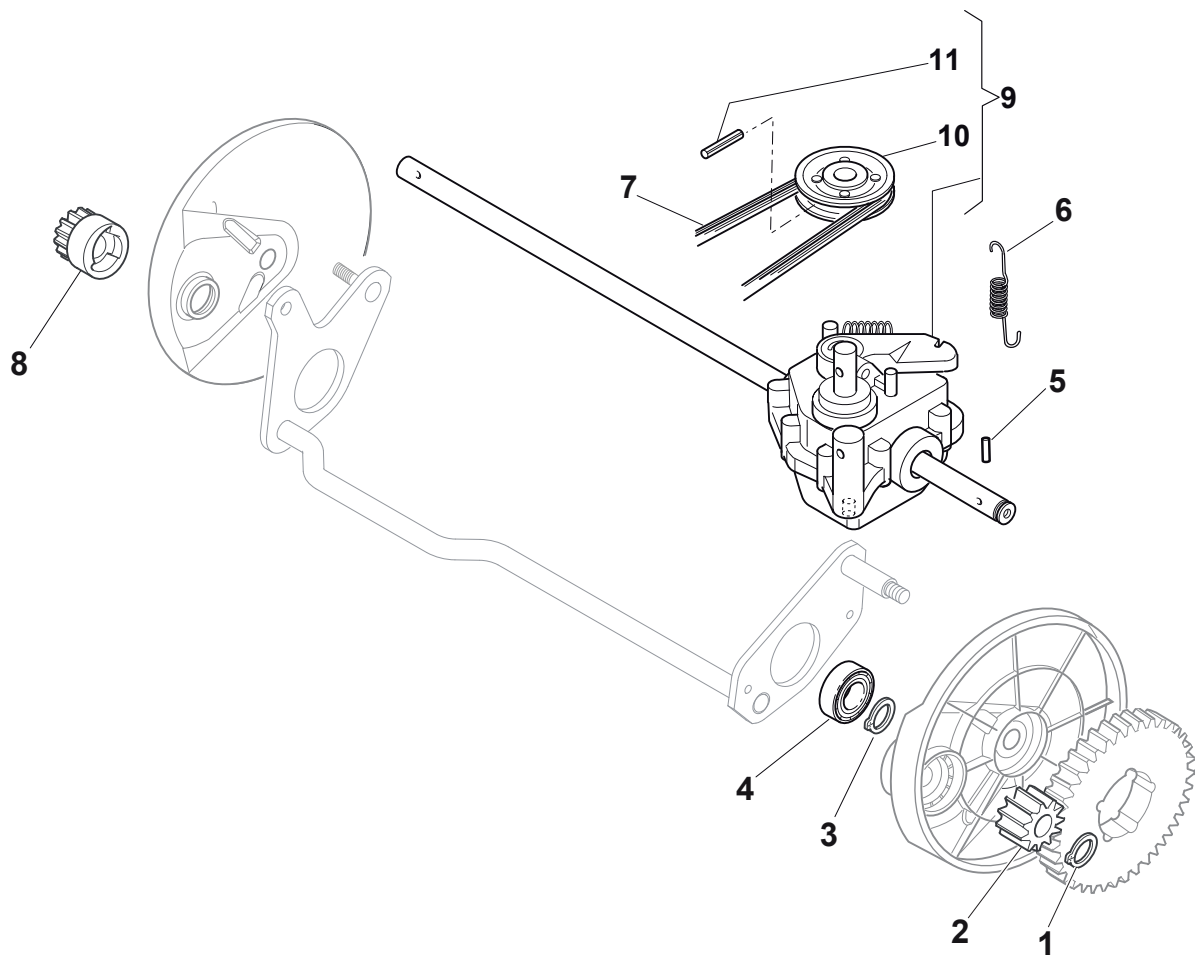

Utgåva Issue 41 - 2016		Bakhjulsdrivning		Transmission	
Pos. Fig.	Antal Q.ty	Art nr Part No	Benämning	Description	Anmärkning Notes
1	2	112608600/0	Segersäkring	Seeger	
2	1	122570120/1	Drev	Pinion Left	
3	2	112608600/0	Segersäkring	Seeger	
4	2	119216035/0	Lager	Bearing	
5	2	122753000/0	Spännstift	Pin	
6	1	122450439/0	Fjäder	Spring	
7	1	135064100/0	Drivrem	Belt	
8	1	122570110/1	Drev	Pinion Right	
9	1	181003122/0	Växellada kpl	Gear Box	
10	1	122601909/0	Remskiva	Pulley	
11	1	112645705/0	Spännstift	Elastic Pin