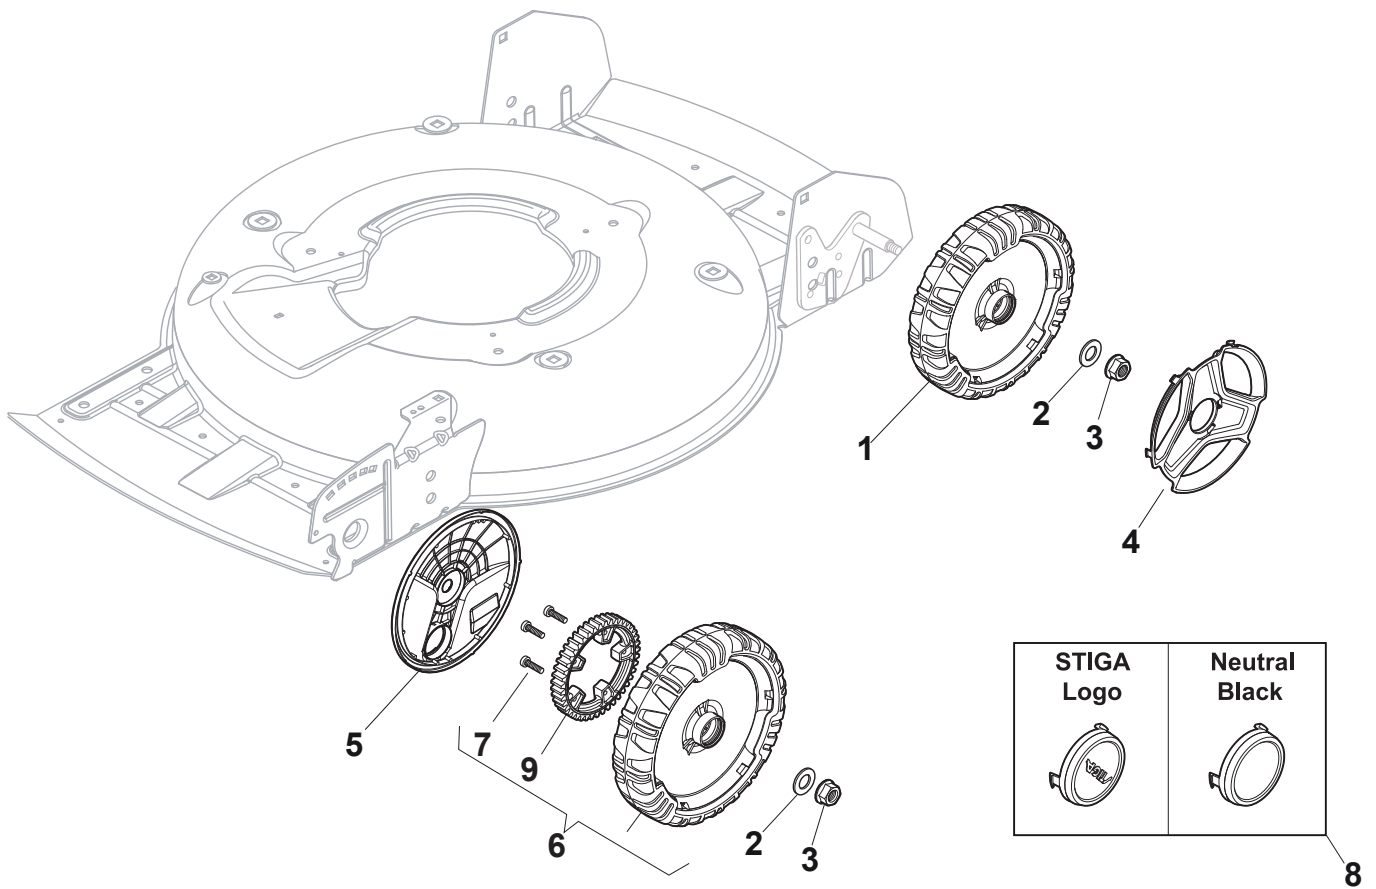

Utgåva Issue 41 - 2016		Hjul och navkapsel Wheel and Hub Cap			
Pos. Fig.	Antal Q.ty	Art nr Part No	Benämning	Description	Anmärkning Notes
1	2	381007498/0	Hjul	Wheel	Grooved Plastic
2	4	112521350/0	Bricka	Washer	
3	4	112155000/0	Mutter	Nut	
4	4	322110796/0	Navkapsel Gra	Hub Cap Grey	
5	2	322600335/0	Hjulskydd	Protection, Wheel	
6	2	381007802/0	Hjul	Wheel	Grooved Plastic
7	6	112728691/0	Skruv	Screw	
8	4	322110798/0	Navkapsel Gra	Hub Cap Grey	with STIGA Logo
9	2	322120119/0	Drev	Wheels Crown