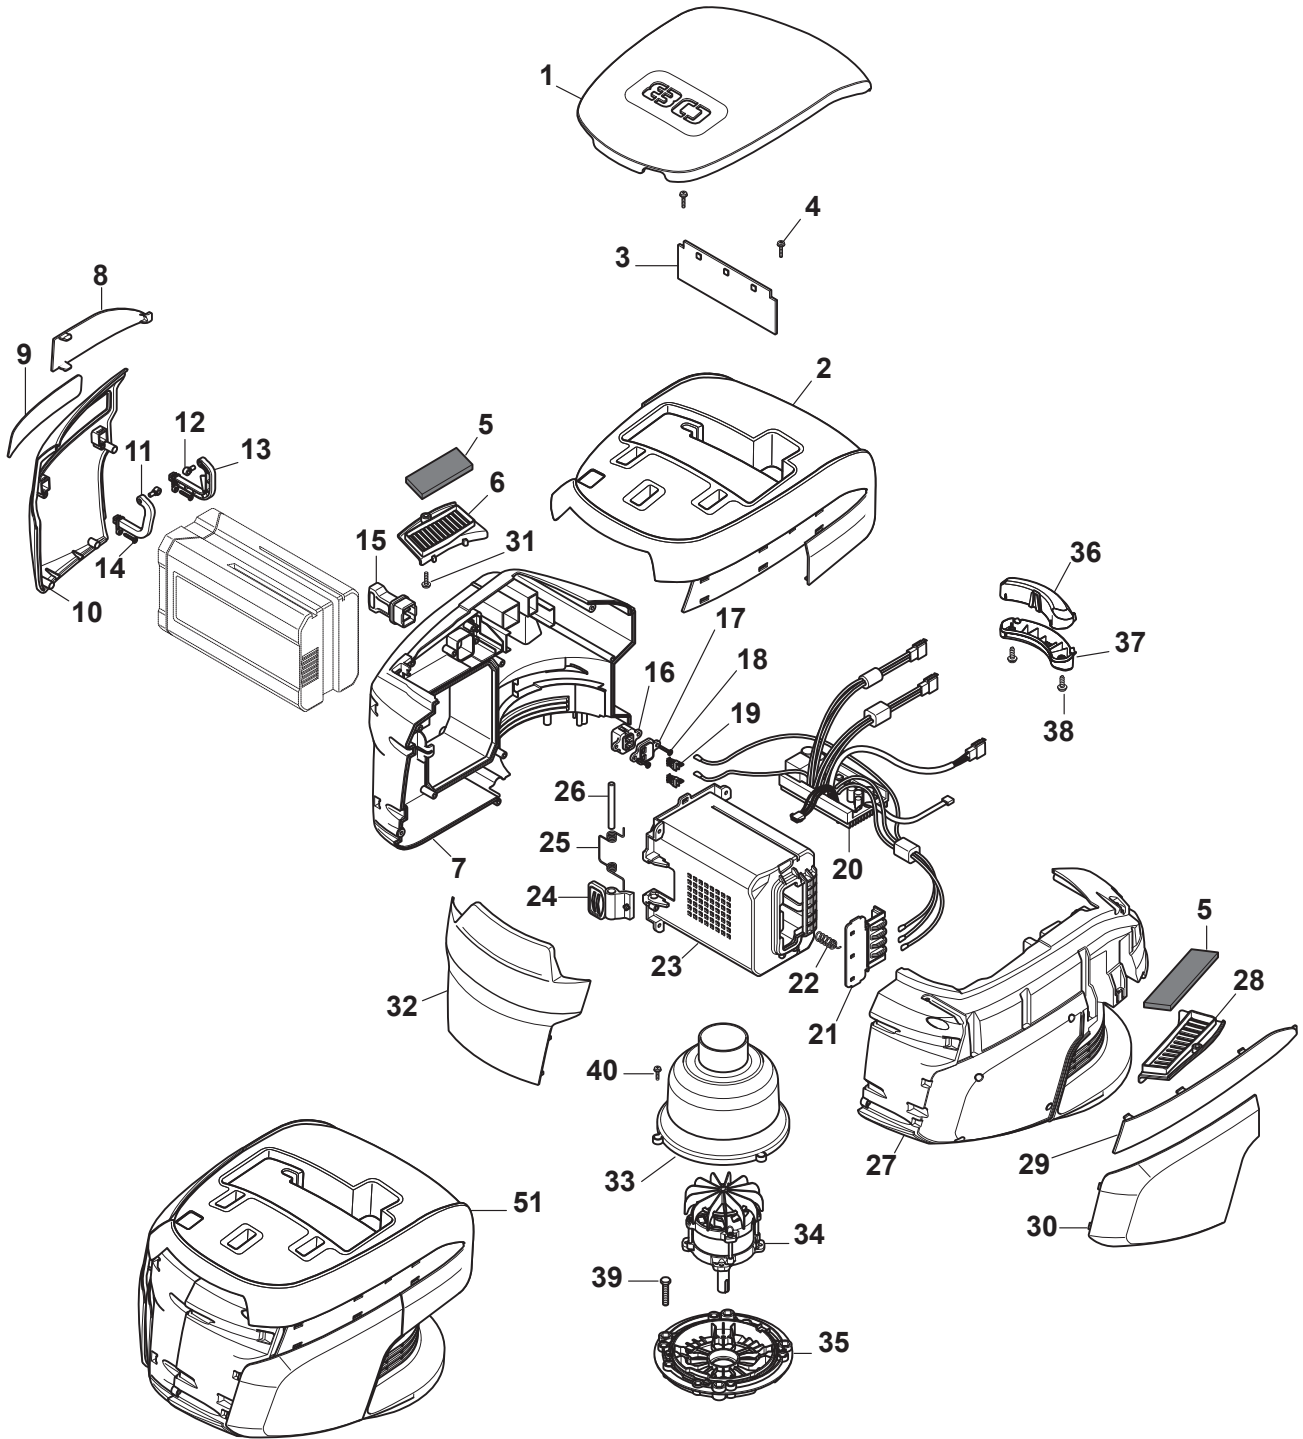

Utgåva Issue 41 - 2016		Batterimotor		Battery Motor Ass.y	
Pos. Fig.	Antal Q.ty	Art nr Part No	Benämning	Description	Anmärkning Notes
1	1	322109969/0A	Upper Cover	Upper Cover	
2	1	322109952/0	Kapa, Gul	Cover, Yellow	
3	1	118206007/1	Elektronikkort	Electronic Card	
4	2	112728099/1	Skruv	Screw	
5	2	118401009/0	Luftfilter	Air Filter	
6	1	322109955/0	Luftrenarlock	Air Cleaner Cover	
7	1	322055336/1	Höger Hus	Right housing	
8	1	322109958/0	Kåpa	Right Side Cover	
9	1	322109961/0	Kapa	Cover	
10	1	322109953/0	BatteriKapa, Gul	Battery Cover, Yellow	
11	1	322109971/0	Hävarm	Lever	
12	2	322524357/0	Stift	Fulcrum Pin	
13	1	322109972/0	Hävarm	Lever	
14	2	112728099/1	Skruv	Screw	
15	1	322076571/0	Batterisäkerhetsnyckel	Battery Safety Key	
16	1	322722828/0	Fäste	Holder	
17	1	322109975/0	Kapa	Cover	
18	2	112728099/1	Skruv	Screw	
19	2	118810272/0	Honkontakt Faston	Female connector Faston	
20	1	118206005/1	Elektronikkort	Electronic Card	
21	1	118810277/0	Batteribyggel	Battery Clamp	
22	1	118810276/0	Fjäder	Spring	
23	1	322109970/0	Batterilada	Batterybox	
24	1	118810273/0	Hävarm	Lever	
25	1	118810275/0	Fjäder	Spring	
26	1	118810274/0	Stift	Pin	
27	1	322055337/1	Vänster, Hus	Left housing	
28	1	322109956/0	Luftrenarlock	Air Cleaner Cover	
29	1	322109959/0	Sidoskydd	Left Side Cover	
30	1	322109954/0	Kapa-Gul	Cover, Yellow	
31	2	112728099/1	Skruv	Screw	
32	1	322109957/0	Fram Skal	Front Cover	
33	1	322108321/0	Motorhuv	End Cover	
34	1	118563517/1	Elmotor	Electric Motor	
35	1	322207232/0	Fläns	Electrical Motor Flange	
36	1	322722834/0	Skydd-Övre	Upper Guard	
37	1	322722833/0	Spolskydd	Lower Guard	
38	2	112728706/0	Skruv	Screw	
39	4	112691100/0	Skruv	Screw	
40	3	112728099/1	Skruv	Screw	
51	1	381270001/1	Engine Battey Group PowerHead Stiga	Engine Battey Group PowerHead Stiga