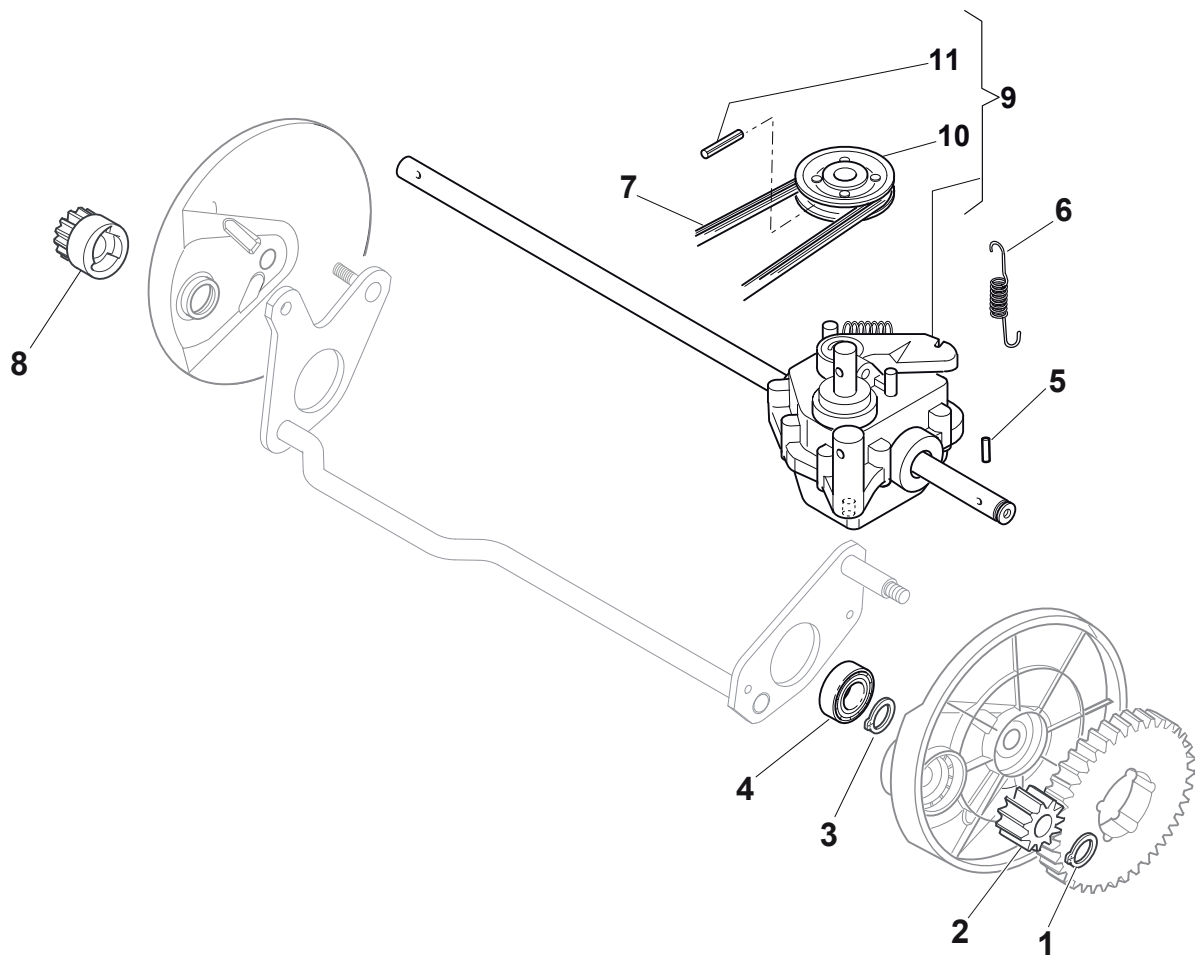

Utgåva Issue 40 - 2016		Bakhjulsdrivning		Transmission	
Pos. Fig.	Antal Q.ty	Art nr Part No	Benämning	Description	Anmärkning Notes
1	2	112608600/0	Segersäkring	Seeger	
2	1	122570120/1	Drev	Pinion Left	
3	2	112608600/0	Segersäkring	Seeger	
4	2	119216035/0	Lager	Bearing	
5	2	122753000/0	Spännstift	Pin	
6	1	122450439/0	Fjäder	Spring	
7	1	135063902/0	Drivrem	Belt	
8	1	122570110/1	Drev	Pinion Right	
9	1	181003122/0	Växellada kpl	Gear Box	
10	1	122601909/0	Remskiva	Pulley	
11	1	112645705/0	Spännstift	Elastic Pin