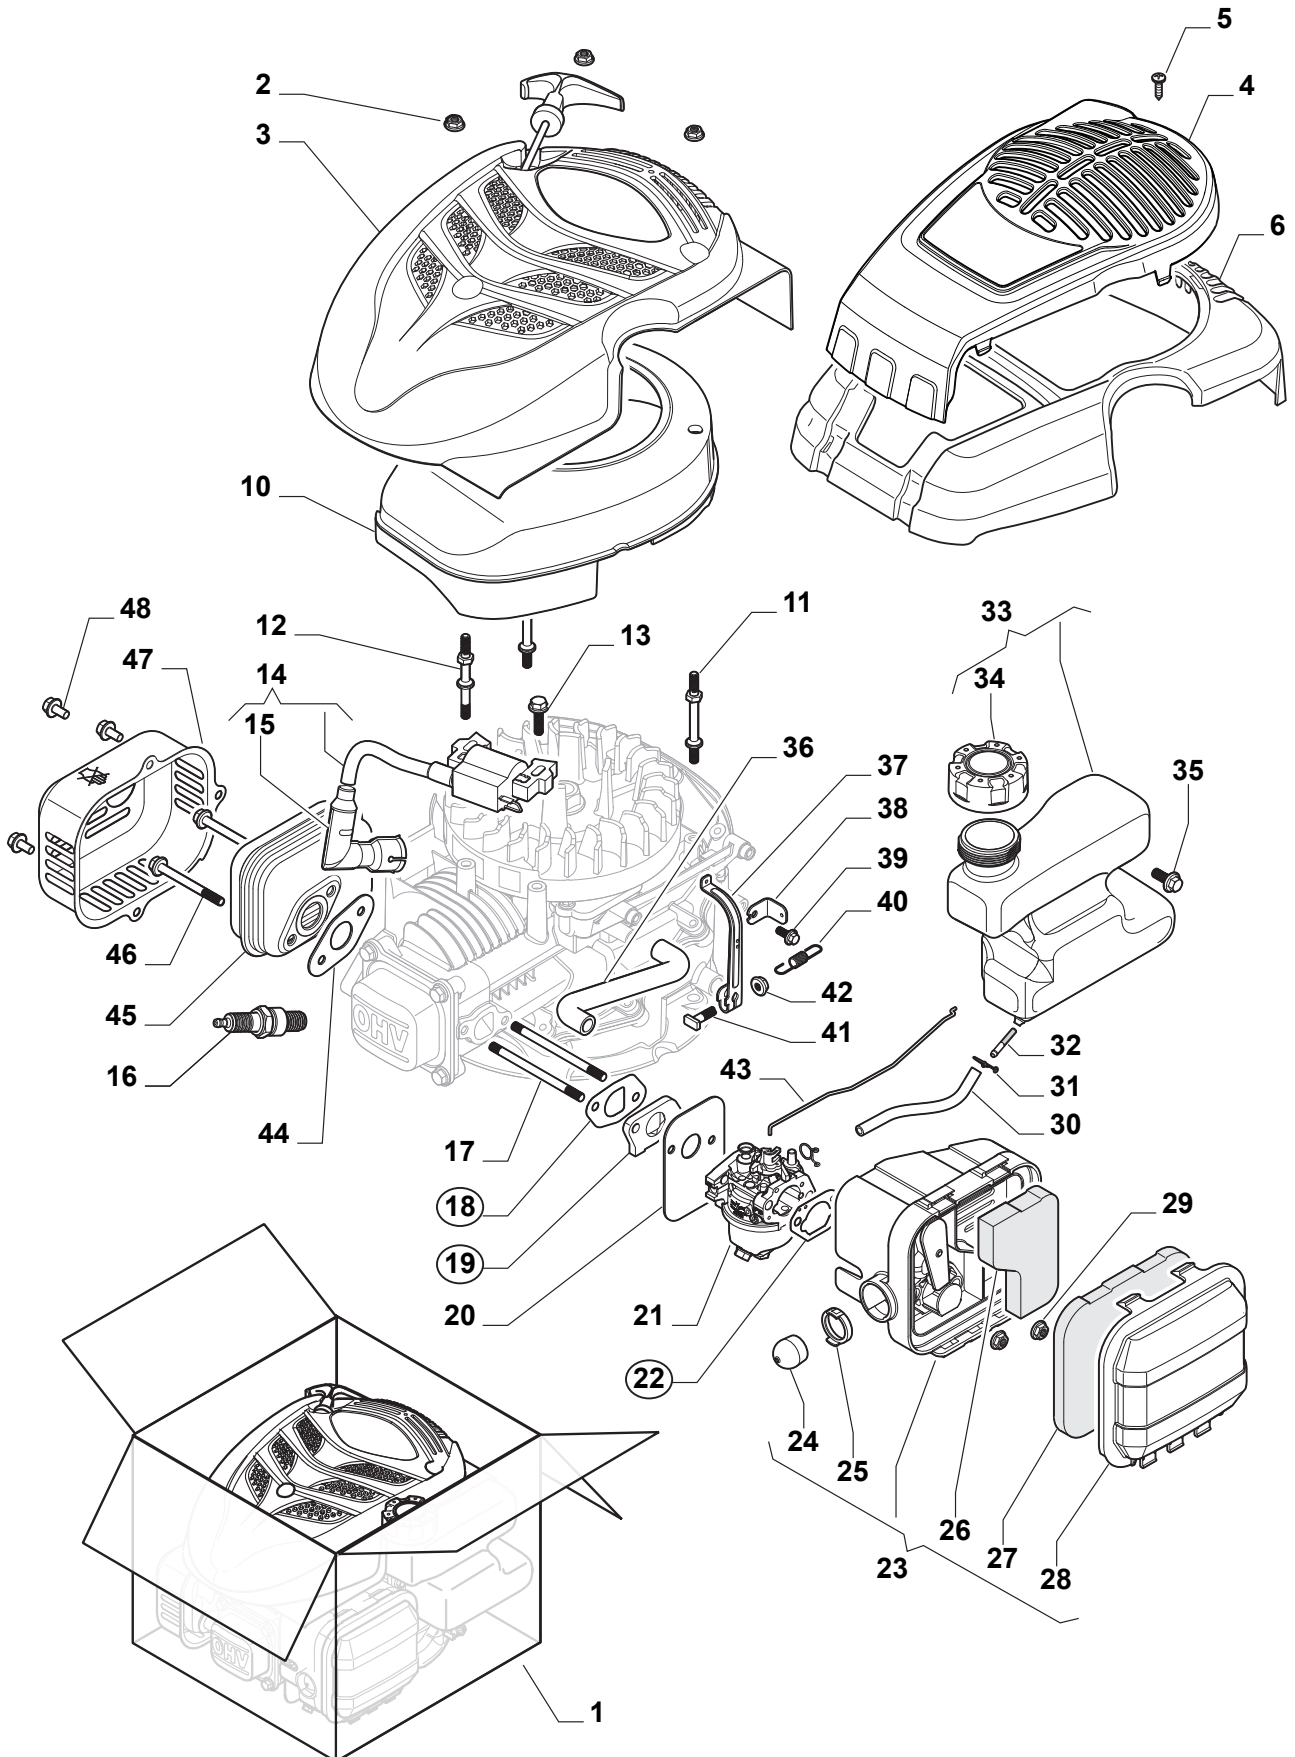

Utgåva Issue 40 - 2016		Reglage, nedre Handle, Lower Part			
Pos. Fig.	Antal Q.ty	Art nr Part No	Benämning	Description	Anmärkning Notes
1	1	381006677/0	Styre-underdel	Handle Lower Part	
2	2	118566110/0	Plugg	Push Rod	
3	4	112818900/0	Skruv	Screw	
4	4	112155000/0	Mutter	Nut	
5	4	118203854/0	Lock	Cap	
6	2	112819100/0	Skruv	Screw	
7	4	112819121/0	Skruv	Screw	
8	4	122671651/0	Bricka	Washer	
9	4	322399804/1	Mutter	Nut	
10	4	112293200/0	Mutter	Nut	
11	1	381007542/1	Handtag Nedre	Handle, Middle Part Yellow	
12	1	122430313/0	Fjäder	Guide Spring	
13	1	112819201/0	Skruv	Screw	
14	1	118390020/0	Vajerhallare	Conduit Clip	
15	2	112521370/0	Bricka	Washer	

Utgåva Issue 40 - 2016		Reglage, övre Handle, Upper Part			
Pos. Fig.	Antal Q.ty	Art nr Part No	Benämning	Description	Anmärkning Notes
1	1	381007543/0	Övre Handtag	Handle, Upper Part	
2	1	122430313/0	Fjäder	Guide Spring	
3	1	112521330/0	Bricka	Washer	
4	1	112154510/0	Mutter	Nut	
5	1	118390020/0	Vajerhallare	Conduit Clip	
6	1	181030087/0	Motorbromswire	Cable, Thread Engine Brake	
7	1	122291050/0	Handtag, svart	Handgrip Black	
8	1	181003300/1	Reglagebygel	Lever, Engine Brake	
9	1	181003301/0	Spak Handtag	Drive Control Lever	
10	1	322545204/0	Vridpunkt	Fulcrum Pin	
11	4	122041966/0	Bussning	Bushing	
12	1	381030096/1	Drivwire	Cable Rear Drive	
13	1	112727788/0	Skruv	Screw	
14	1	112727783/0	Skruv	Screw	
15	1	322551640/0	Plat	Plate	

Utgåva Issue 40 - 2016		Kniv Blade			
Pos. Fig.	Antal Q.ty	Art nr Part No	Benämning	Description	Anmärkning Notes
1	1	122465607/3	Knivfäste D22,2	Hub With Pulley, Crankshaft Ø 22.2	
2	1	181004146/0	Kniv	Blade Standard	
3	1	122160400/0	Fjäderbricka	Elastic Disc	
4	1	112523080/0	Bricka	Washer	
5	1	112735698/0	Skruv	Screw	
6	1	112139100/0	Kil	Key	
9	3	112793102/0	Skruv	Screw	
10	6	112523060/0	Bricka	Washer	
11	1	322207219/1	Motorfläns Svart	Engine Flange	
12	3	112155000/0	Mutter	Nut	
13	3	112735109/2	Skruv	Screw	