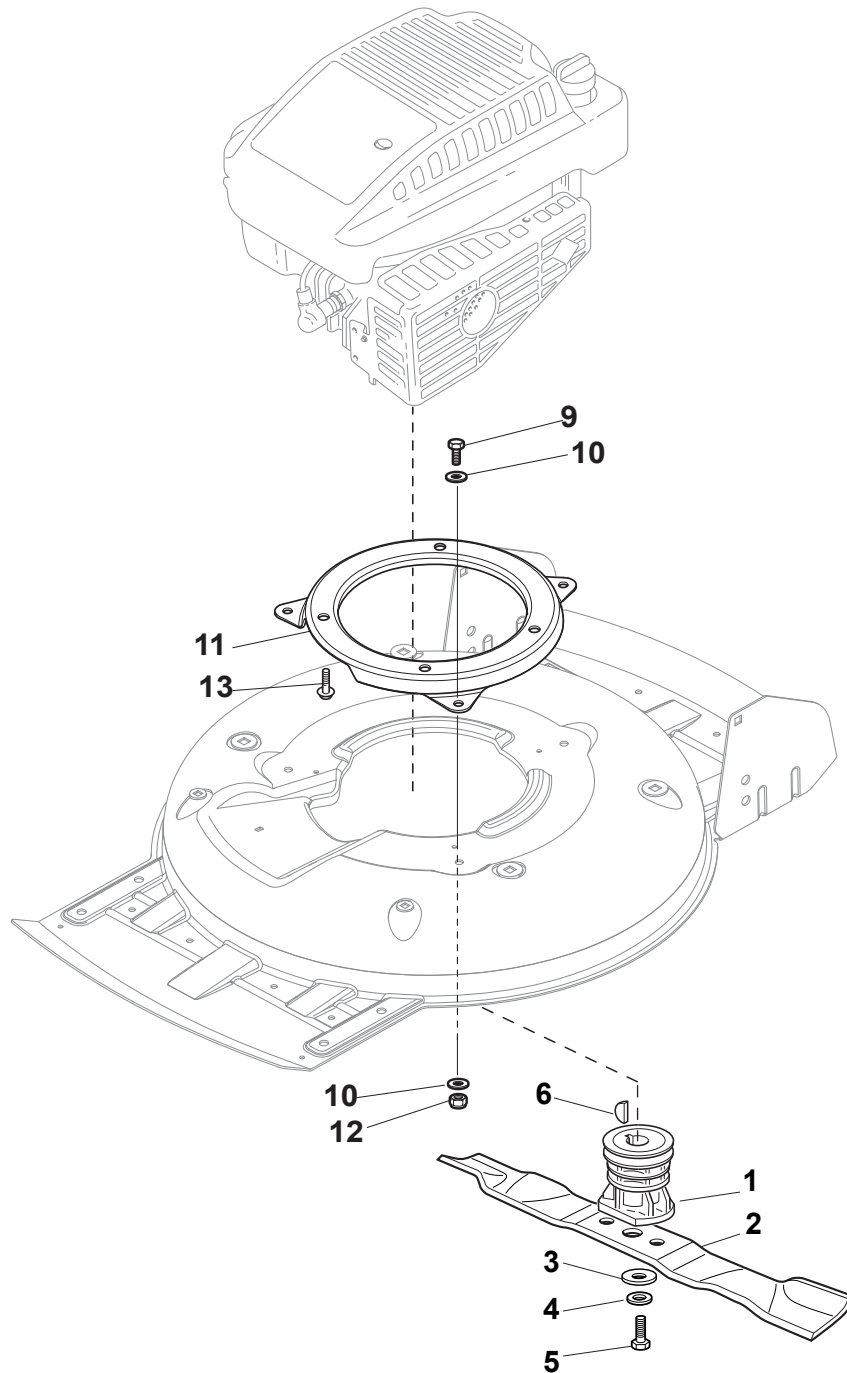

Utgåva Issue 40 - 2016		Kniv Blade			
Pos. Fig.	Antal Q.ty	Art nr Part No	Benämning	Description	Anmärkning Notes
1	1	122465607/3	Knivfäste D22,2	Hub With Pulley, Crankshaft Ø 22.2	
2	1	181004146/0	Kniv	Blade Standard	
3	1	122160400/0	Fjäderbricka	Elastic Disc	
4	1	112523080/0	Bricka	Washer	
5	1	112735698/0	Skruv	Screw	
6	1	112139100/0	Kil	Key	
9	3	112793102/0	Skruv	Screw	
10	6	112523060/0	Bricka	Washer	
11	1	322207219/1	Motorfläns Svart	Engine Flange	
12	3	112155000/0	Mutter	Nut	
13	3	112735109/2	Skruv	Screw