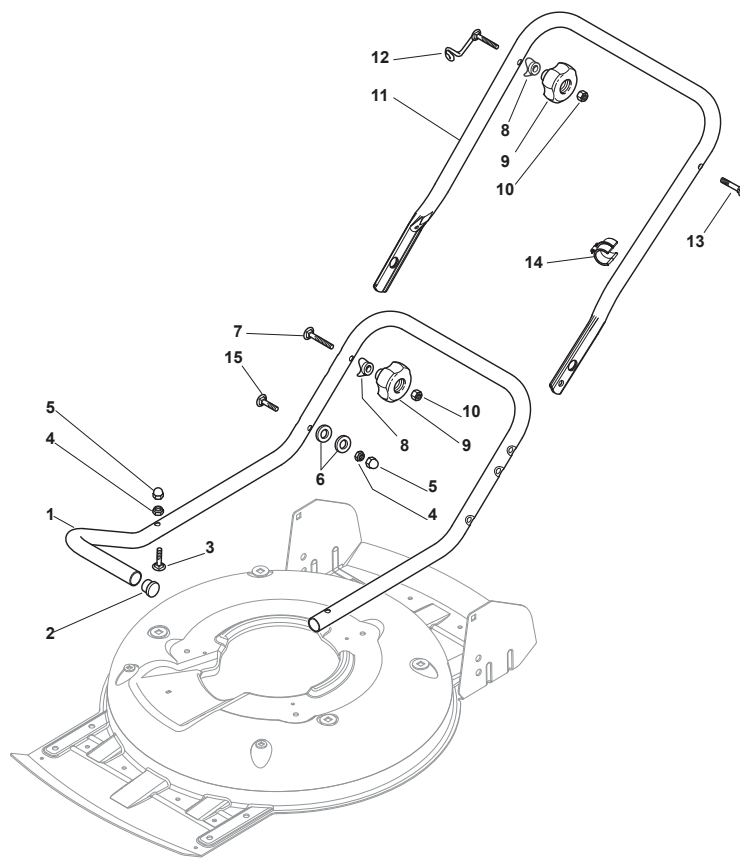

www.stiga.com

Utgåva Issue 40 - 2016		Kapa och höjdställning Deck And Height Adjusting			
Pos. Fig.	Antal Q.ty	Art nr Part No	Benämning	Description	Anmärkning Notes
1	1	381004734/1	Chassi-gra	Grey Deck	
2	1	381302863/0	Axel, Framhjul	Axle, Front Wheels	
3	1	322321546/0	Spak	Lever	
4	2	112735661/0	Skruv	Screw	
10	2	112293200/0	Mutter	Nut	
11	2	112583500/0	Lasbricka	Grower	
12	2	112523070/0	Bricka	Washer	
13	2	322735547/0	Höjjustering sektor	Sector, Height Adjustment	
14	2	381005175/0	Hjulstöd	Support, Wheel	
15	2	481003286/0	Höjdställningsspak	Lever, Height Adjustment	
16	2	122519811/0	Stift	Pin	

Utgåva Issue 40 - 2016		Remskydd Protection, Belt			
Pos. Fig.	Antal Q.ty	Art nr Part No	Benämning	Description	Anmärkning Notes
4	3	112728531/0	Skruv	Screw	
5	1	322060220/0	Remskydd	Belt Protection	

Utgåva Issue 40 - 2016		Mask			
Pos. Fig.	Antal Q.ty	Art nr Part No	Benämning	Description	Anmärkning Notes
1	1	322226197/0	Frontal gra Ncs S8000-N	Mask, Grey	
2	2	112728450/0	Skruv	Screw	
3	1	322778421/0	Fäste-vä	Left Bracket	
6	4	112792611/0	Skruv	Screw	
7	1	322778419/0	Fäste-hö	Right Bracket	
8	4	112293201/0	Mutter	Nut	
9	2	112815200/0	Skruv	Screw	
10	2	322020400/0	Kabalfäste	Fairlead	
11	2	112728523/0	Skruv	Screw	
12	2	112292102/0	Mutter	Nut	
13	2	133320506/0	Kabalfäste	Fairlead	
14	1	114367494/2	Dekal STIGA logo	Label STIGA logo	

Utgåva Issue 40 - 2016		Reglage, nedre Handle, Lower Part			
Pos. Fig.	Antal Q.ty	Art nr Part No	Benämning	Description	Anmärkning Notes
1	1	381006677/0	Styre-underdel	Handle Lower Part	
2	2	118566110/0	Plugg	Push Rod	
3	4	112818900/0	Skruv	Screw	
4	4	112155000/0	Mutter	Nut	
5	4	118203854/0	Lock	Cap	
6	2	112819100/0	Skruv	Screw	
7	4	112819121/0	Skruv	Screw	
8	4	122671651/0	Bricka	Washer	
9	4	322399804/1	Mutter	Nut	
10	4	112293200/0	Mutter	Nut	
11	1	381007542/1	Handtag Nedre	Handle, Middle Part Yellow	
12	1	122430313/0	Fjäder	Guide Spring	
13	1	112819201/0	Skruv	Screw	
14	1	118390020/0	Vajerhallare	Conduit Clip	
15	2	112521370/0	Bricka	Washer	