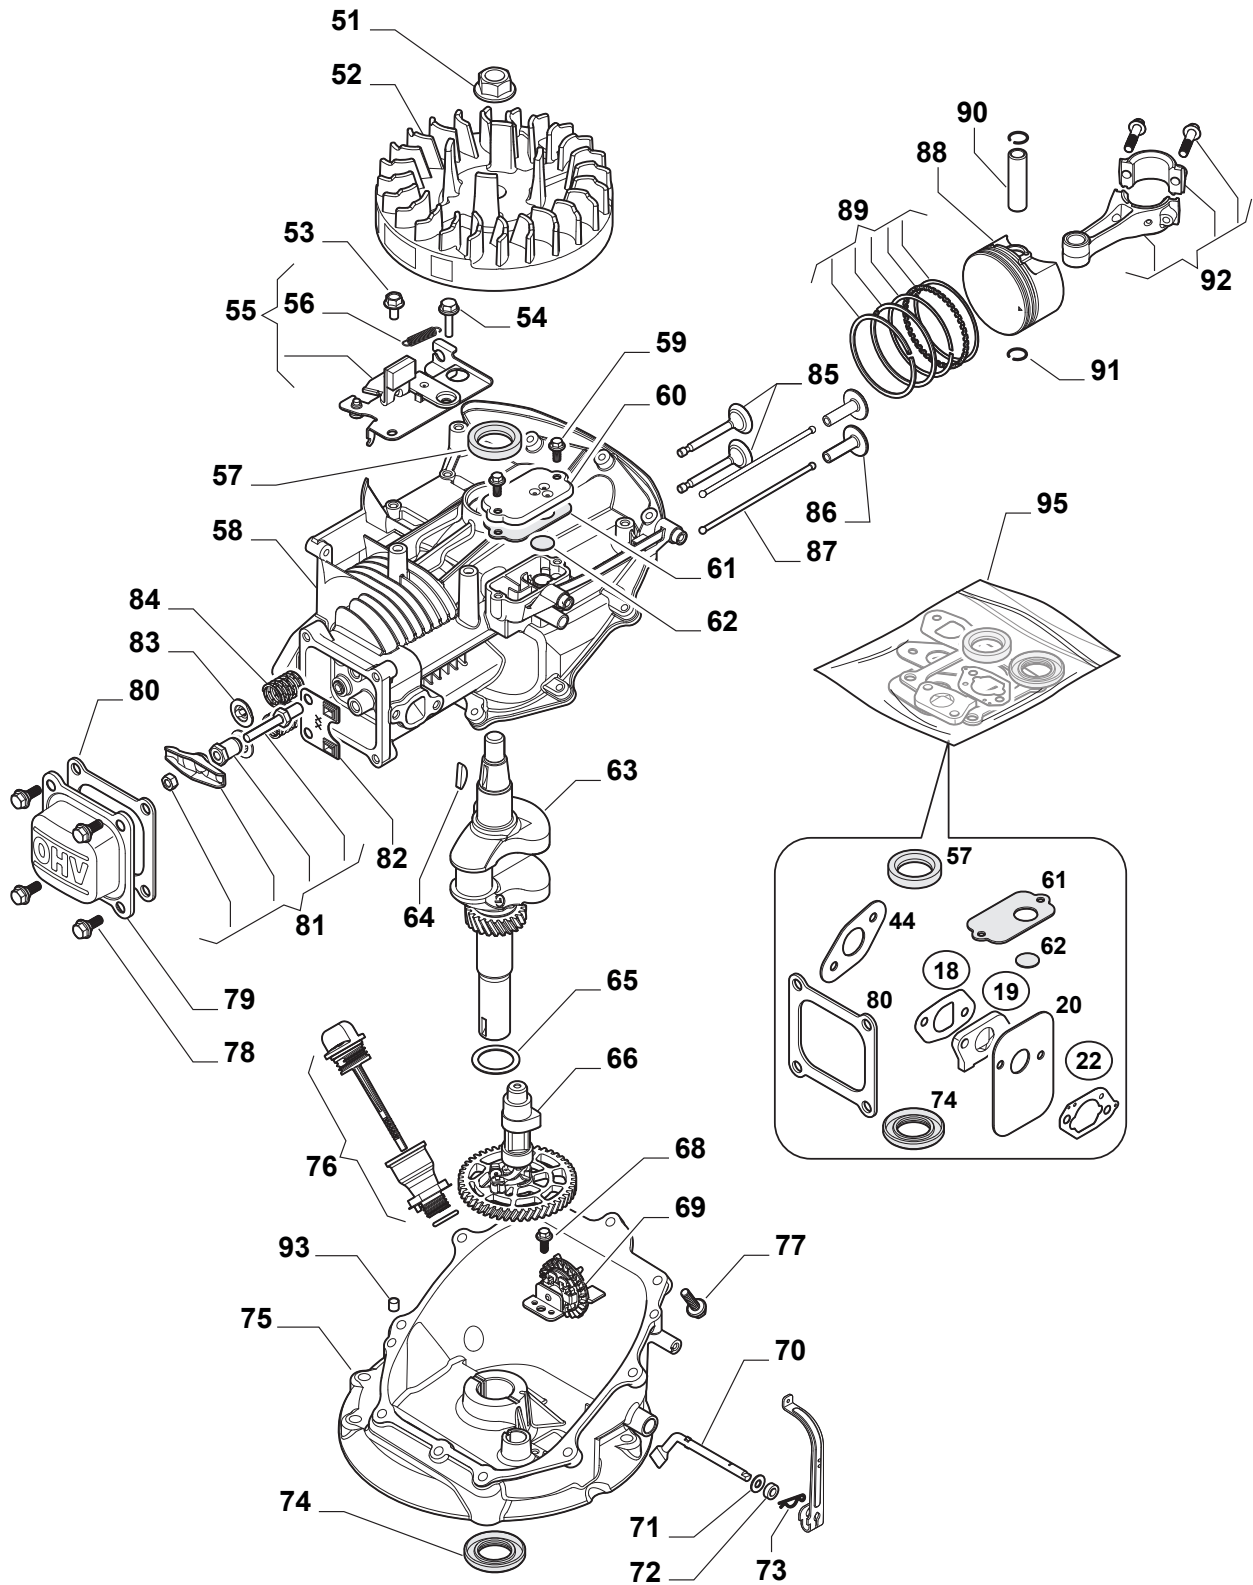

Utgåva Issue 40 - 2016		Motor - Kolv, Vevaxel		Engine - Piston, Crankshaft	
Pos. Fig.	Antal Q.ty	Art nr Part No	Benämning	Description	Anmärkning Notes
18	1	118550929/0	Packning	Gasket	
19	1	118550928/0	Packning	Insulator, Carburettor	
20	1	118550927/0	Packning	Gasket	
44	1	118550898/0	Ljuddämparpackning	Gasket, Muffler	
51	1	118550336/0	Mutter	Nut	
52	1	118550905/0	Svånghjul kpl	Flywheel Ass.Y	
53	3	118551277/0	Bult	Bolt	
54	1	112791500/0	Skruv	Screw	
55	1	118550938/0	Svånghjulsbroms	Flywheel Brake/Stop Switch Assy	
56	1	118550911/0	Fjäder	Spring	
57	1	118550300/0	Tätningring	Oil Seal	
58	1	118550897/0	Cylinder kpl	Cylinder Assy	
59	2	112789000/0	Skruv	Screw	
60	1	118550904/0	Kapa	Cover	
61	1	118550903/0	Packning	Gasket, Breath Groove	
62	1	118550902/0	Ventil	Valve	
63	1	118550889/0	Vevaxel Kpl	Crankshaft	
64	1	118550288/0	Woodruffkil	Woodruff Key	
65	1	118550283/0	Bricka	Washer	
66	1	118550890/0	Kamaxel	Camshaft Assy	
68	1	112789000/0	Skruv	Screw	
69	1	118550888/0	Regulator Kpl	Speed Governor Assy	
70	1	118550936/0	Regulatoraxel	Shaft, Governor Arm	
71	1	118550666/0	Bricka	Washer	
72	1	118550935/0	Tätningring	Oil Seal	
73	1	118550856/0	Lasnal	Cotter Pin	
74	1	118550379/0	Tätningring	Oil Seal	
75	1	118551209/0	Cae Cover	Cae Cover	
76	1	118550887/0	Oljesticka	Tank Cap	
77	10	112791500/0	Skruv	Screw	
78	4	118551276/0	Bult	Bolt	
79	1	118550891/0	Ventilkapa	Cover Comp., Head	
80	1	118550892/0	Packning	Packing Head Cover	
81	2	118550893/0	Vipparmsats	Valve Arm Set	
82	1	118550894/0	Plat	Plate	
83	2	118550895/0	Hallare	Retainer	
84	2	118550896/0	Fjäder	Spring	
85	1	118550910/0	Insugningsventil + Utblåsning- sventil	Valve Assy, Intake + Exhaust	
86	2	118550291/0	Ventillyftare	Valve Lifter Assy	
87	2	118550912/0	Tryckstang	Push Rod	
88	1	118551216/0	Kolv	Piston	
89	1	118550913/0	Kolvringssats	Piston, Ring Set	
90	1	118550915/0	Kolvspind	Piston Pin	
91	2	118550914/0	Bricka	Washer, Piston Pin	
92	1	118550916/0	Vevstake	Connecting Rod Assy	
93	2	118551223/0	Dowel	Dowel	
95	1	118550940/0	Packningssats	Engine Gasket Set