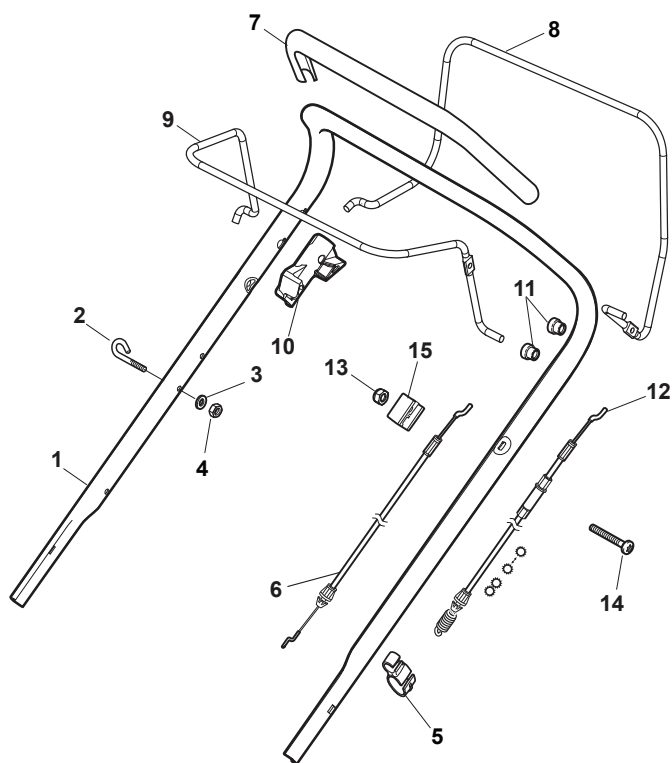

www.stiga.com

Utgåva Issue 40 - 2016		Kapa och höjdställning Deck And Height Adjusting			
Pos. Fig.	Antal Q.ty	Art nr Part No	Benämning	Description	Anmärkning Notes
1	1	381004734/1	Chassi-gra	Grey Deck	
2	1	381302863/0	Axel, Framhjul	Axle, Front Wheels	
3	1	322321546/0	Spak	Lever	
4	2	112735661/0	Skruv	Screw	
10	2	112293200/0	Mutter	Nut	
11	2	112583500/0	Lasbricka	Grower	
12	2	112523070/0	Bricka	Washer	
13	2	322735547/0	Höjjustering sektor	Sector, Height Adjustment	
14	2	381005175/0	Hjulstöd	Support, Wheel	
15	2	481003286/0	Höjdställningsspak	Lever, Height Adjustment	
16	2	122519811/0	Stift	Pin	

Utgåva Issue 40 - 2016		Reglage, nedre Handle, Lower Part			
Pos. Fig.	Antal Q.ty	Art nr Part No	Benämning	Description	Anmärkning Notes
1	1	381006677/0	Styre-underdel	Handle Lower Part	
2	2	118566110/0	Plugg	Push Rod	
3	4	112818900/0	Skruv	Screw	
4	4	112155000/0	Mutter	Nut	
5	4	118203854/0	Lock	Cap	
6	2	112819100/0	Skruv	Screw	
7	4	112819121/0	Skruv	Screw	
8	4	122671651/0	Bricka	Washer	
9	4	322399804/1	Mutter	Nut	
10	4	112293200/0	Mutter	Nut	
11	1	381007542/1	Handtag Nedre	Handle, Middle Part Yellow	
12	1	122430313/0	Fjäder	Guide Spring	
13	1	112819201/0	Skruv	Screw	
14	1	118390020/0	Vajerhallare	Conduit Clip	
15	2	112521370/0	Bricka	Washer	

Utgåva Issue 40 - 2016		Reglage, övre Handle, Upper Part			
Pos. Fig.	Antal Q.ty	Art nr Part No	Benämning	Description	Anmärkning Notes
1	1	381007543/0	Övre Handtag	Handle, Upper Part	
2	1	122430313/0	Fjäder	Guide Spring	
3	1	112521330/0	Bricka	Washer	
4	1	112154510/0	Mutter	Nut	
5	1	118390020/0	Vajerhallare	Conduit Clip	
6	1	181030087/0	Motorbromswire	Cable, Thread Engine Brake	
7	1	122291050/0	Handtag, svart	Handgrip Black	
8	1	181003300/1	Reglagebygel	Lever, Engine Brake	
9	1	181003301/0	Spak Handtag	Drive Control Lever	
10	1	322545204/0	Vridpunkt	Fulcrum Pin	
11	4	122041966/0	Bussning	Bushing	
12	1	381030096/1	Drivwire	Cable Rear Drive	
13	1	112727788/0	Skruv	Screw	
14	1	112727783/0	Skruv	Screw	
15	1	322551640/0	Plat	Plate	