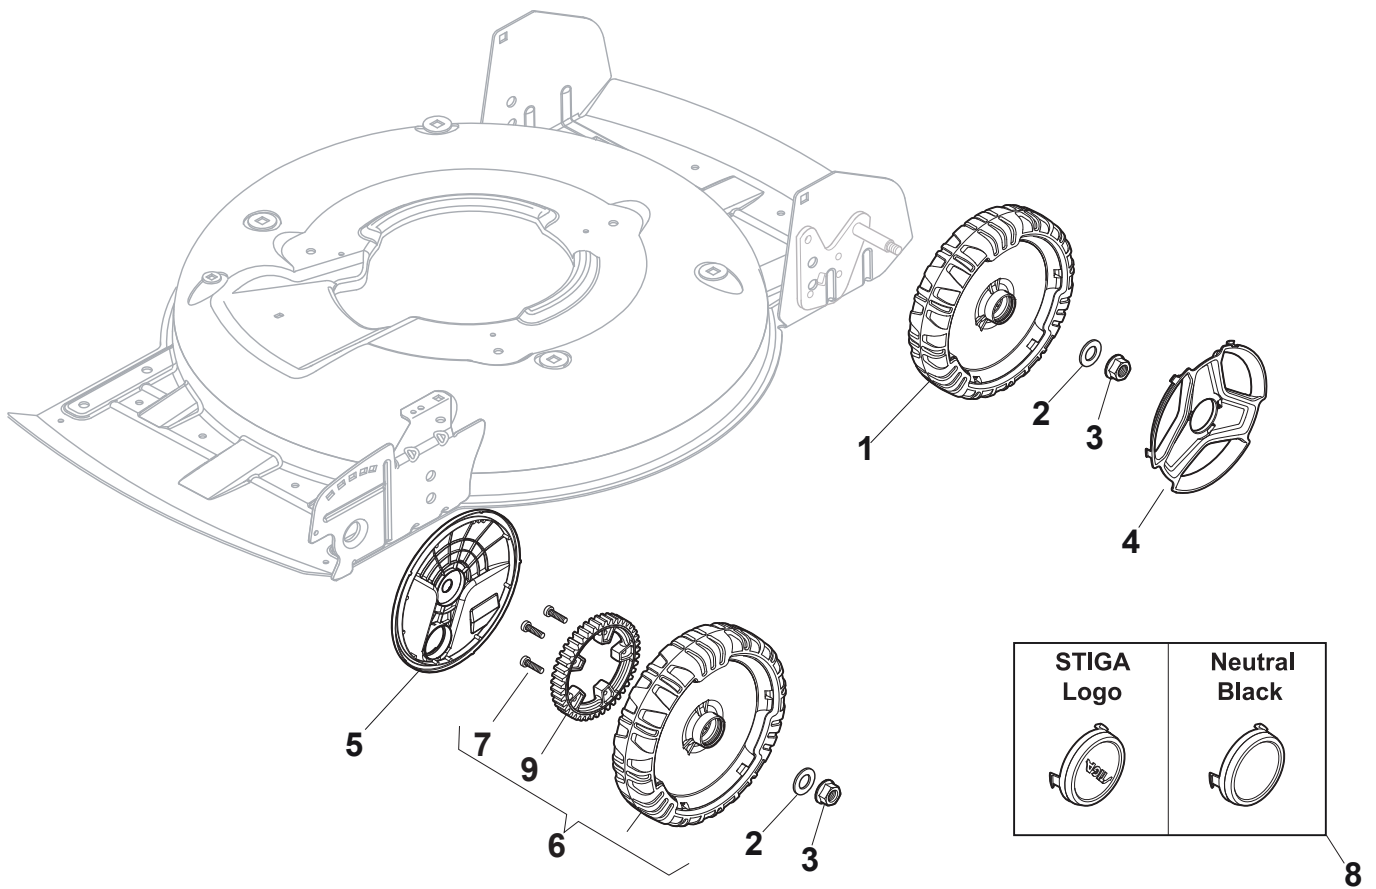

Utgåva Issue 40 - 2016		Hjul och navkapsel Wheel and Hub Cap			
Pos. Fig.	Antal Q.ty	Art nr Part No	Benämning	Description	Anmärkning Notes
1	2	381007498/0	Hjul	Wheel	Grooved Plastic
2	4	112521350/0	Bricka	Washer	
3	4	112155000/0	Mutter	Nut	
4	4	322110796/0	Navkapsel Gra	Hub Cap Grey	
5	2	322600335/0	Hjulskydd	Protection, Wheel	
6	2	381007802/0	Hjul	Wheel	Grooved Plastic
7	6	112728691/0	Skruv	Screw	
8	4	322110798/0	Navkapsel Gra	Hub Cap Grey	with STIGA Logo
9	2	322120119/0	Drev	Wheels Crown