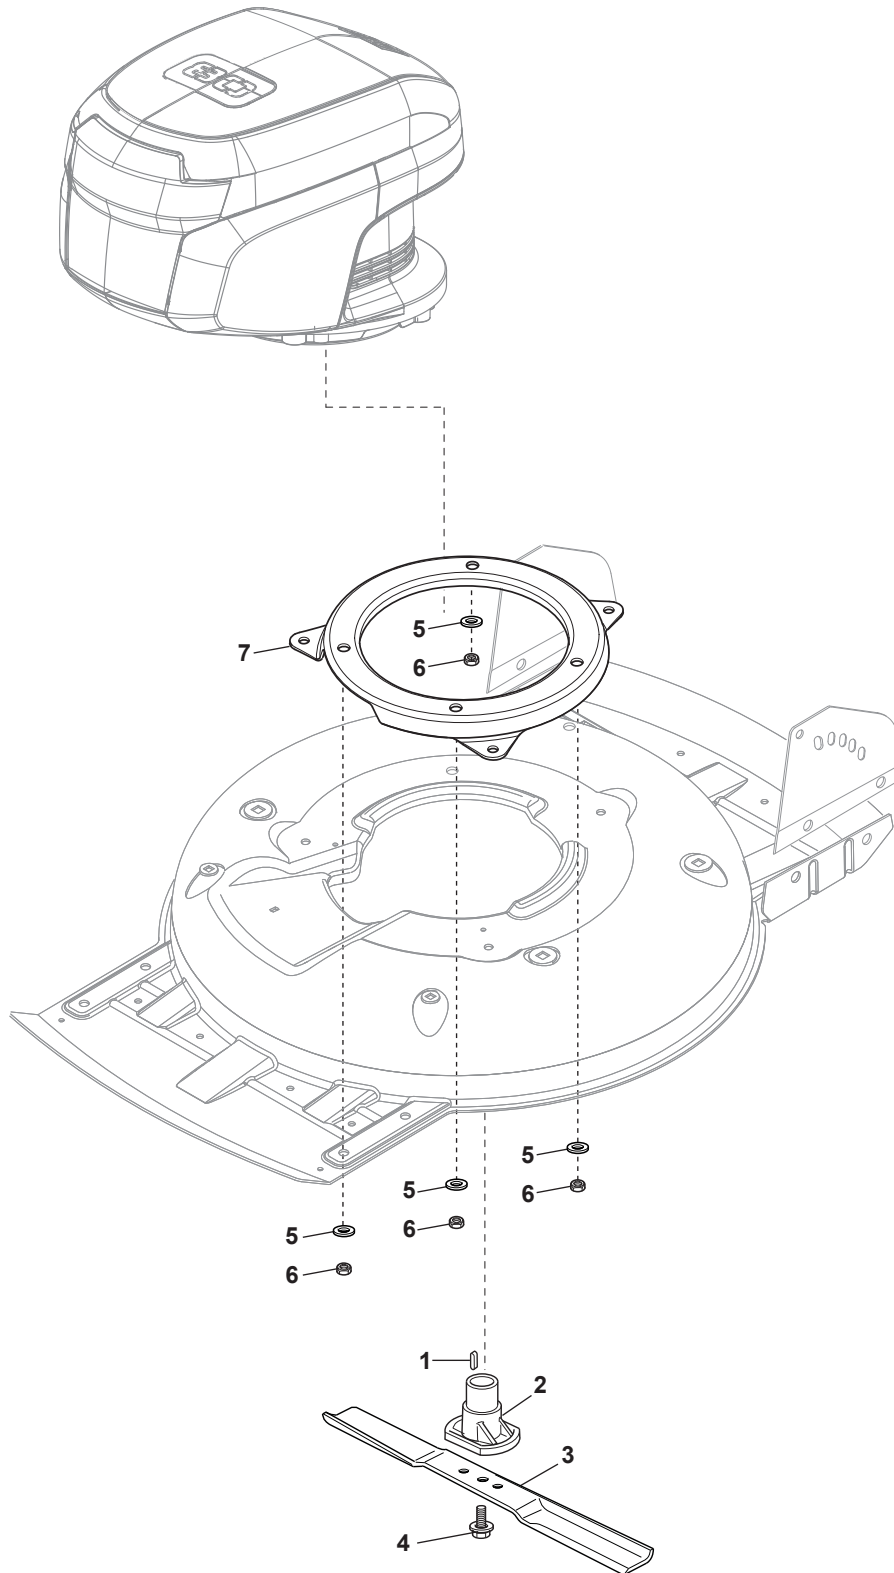

Utgåva Issue 41 - 2016		Kniv Blade			
Pos. Fig.	Antal Q.ty	Art nr Part No	Benämning	Description	Anmärkning Notes
1	1	112139440/0	Kil	Key	
2	1	322463190/0	Knivfäste Ø 17	Hub Ø 17	
3	1	181004146/0	Kniv	Blade Standard	
4	1	381004352/1	Skruv	Screw	
5	4	112583500/0	Lasbricka	Grower	
6	4	112293200/0	Mutter	Nut	
7	1	322207219/1	Motorfläns Svart	Engine Flange