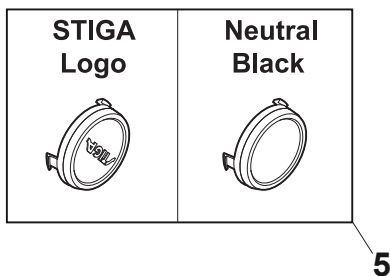

Utgåva Issue 41 - 2016		Hjul och navkapsel Wheel and Hub Cap			
Pos. Fig.	Antal Q.ty	Art nr Part No	Benämning	Description	Anmärkning Notes
1	4	381007498/0	Hjul	Wheel	Grooved Plastic
2	8	112521350/0	Bricka	Washer	
3	8	112155000/0	Mutter	Nut	
4	8	322110796/0	Navkapsel Gra	Hub Cap Grey	
5	4	322110798/0	Navkapsel Gra	Hub Cap Grey	with STIGA Logo
6	2	322600335/0	Hjulskydd	Protection, Wheel