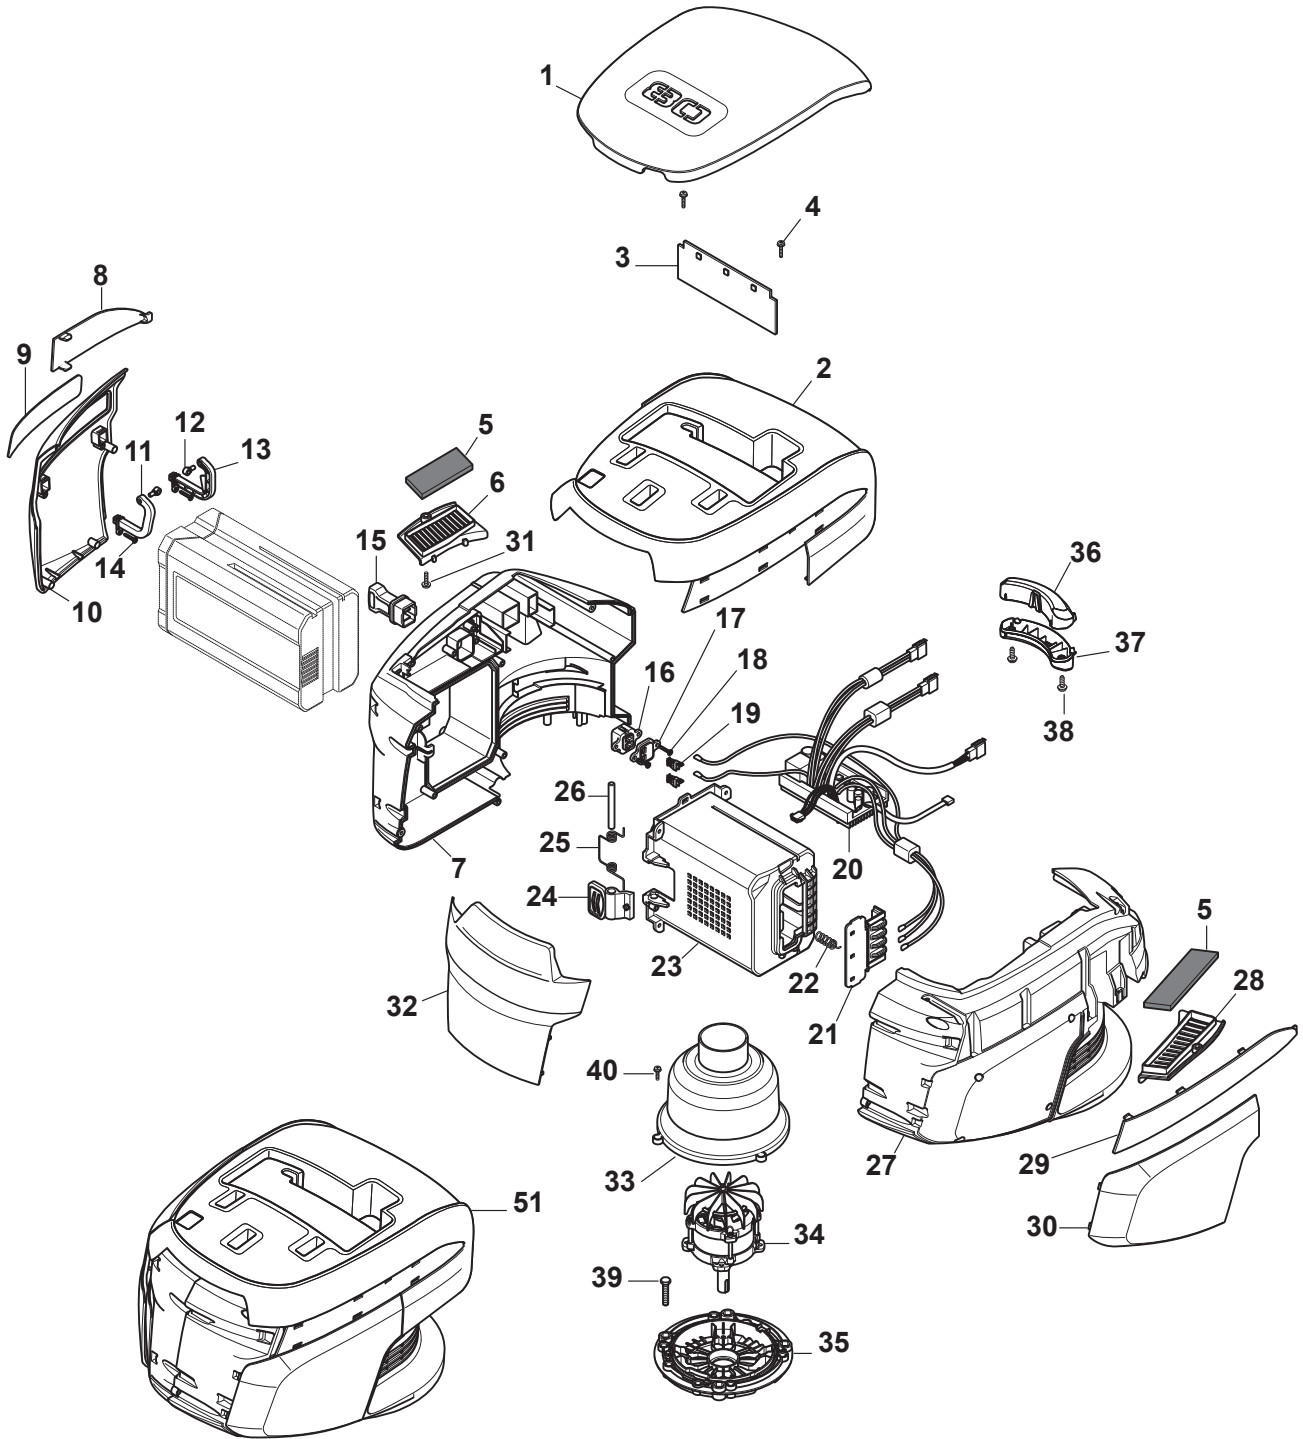

Utgåva Issue 41 - 2016		Batterimotor Battery Motor Ass.y			
Pos. Fig.	Antal Q.ty	Art nr Part No	Benämning	Description	Anmärkning Notes
1	1	322109969/0A	Upper Cover	Upper Cover	
2	1	322109952/0	Kapa, Gul	Cover, Yellow	
3	1	118206007/1	Elektronikkort	Electronic Card	
4	2	112728099/1	Skruv	Screw	
5	2	118401009/0	Luftfilter	Air Filter	
6	1	322109955/0	Luftrenarlock	Air Cleaner Cover	
7	1	322055336/1	Höger Hus	Right housing	
8	1	322109958/0	Kåpa	Right Side Cover	
9	1	322109961/0	Kapa	Cover	
10	1	322109953/0	BatteriKapa, Gul	Battery Cover, Yellow	
11	1	322109971/0	Hävarm	Lever	
12	2	322524357/0	Stift	Fulcrum Pin	
13	1	322109972/0	Hävarm	Lever	
14	2	112728099/1	Skruv	Screw	
15	1	322076571/0	Batterisäkerhetsnyckel	Battery Safety Key	
16	1	322722828/0	Fäste	Holder	
17	1	322109975/0	Kapa	Cover	
18	2	112728099/1	Skruv	Screw	
19	2	118810272/0	Honkontakt Faston	Female connector Faston	
20	1	118206005/1	Elektronikkort	Electronic Card	
21	1	118810277/0	Batteribyggel	Battery Clamp	
22	1	118810276/0	Fjäder	Spring	
23	1	322109970/0	Batterilada	Batterybox	
24	1	118810273/0	Hävarm	Lever	
25	1	118810275/0	Fjäder	Spring	
26	1	118810274/0	Stift	Pin	
27	1	322055337/1	Vänster, Hus	Left housing	
28	1	322109956/0	Luftrenarlock	Air Cleaner Cover	
29	1	322109959/0	Sidoskydd	Left Side Cover	
30	1	322109954/0	Kapa-Gul	Cover, Yellow	
31	2	112728099/1	Skruv	Screw	
32	1	322109957/0	Fram Skal	Front Cover	
33	1	322108321/0	Motorhuv	End Cover	
34	1	118563517/1	Elmotor	Electric Motor	
35	1	322207232/0	Fläns	Electrical Motor Flange	
36	1	322722834/0	Skydd-Övre	Upper Guard	
37	1	322722833/0	Spolskydd	Lower Guard	
38	2	112728706/0	Skruv	Screw	
39	4	112691100/0	Skruv	Screw	
40	3	112728099/1	Skruv	Screw	
51	1	381270001/1	Engine Battey Group PowerHead Stiga	Engine Battey Group PowerHead Stiga