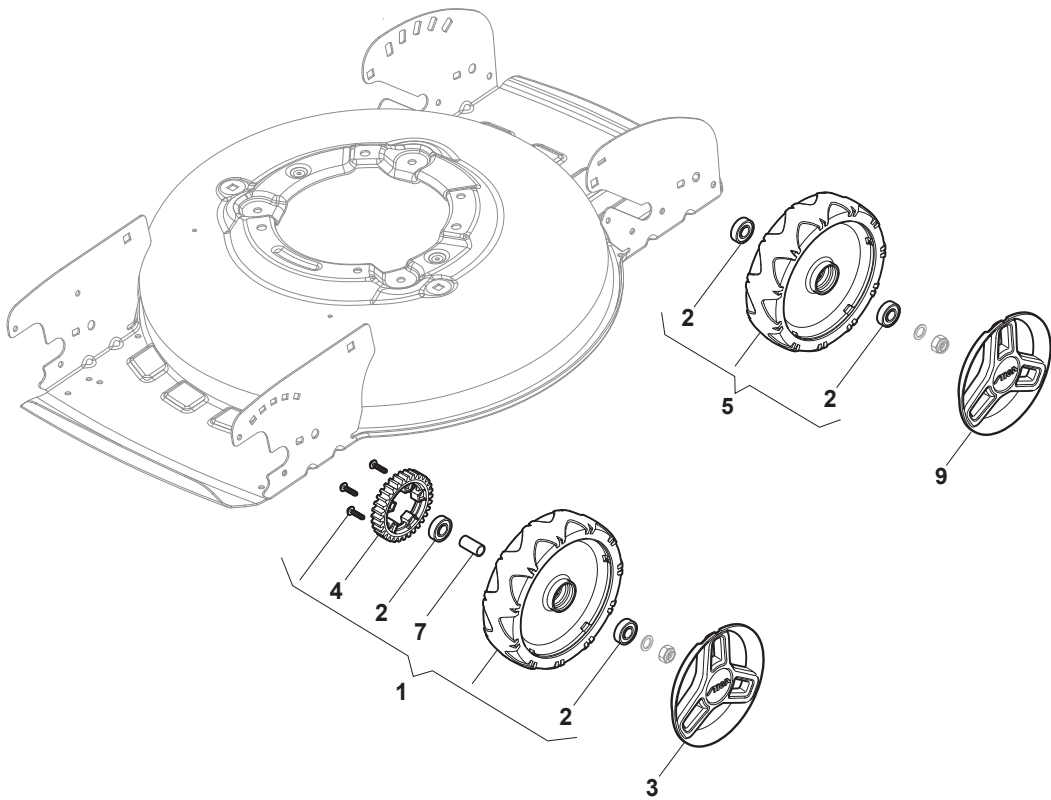

Utgåva Issue 41 - 2016		Hjul och navkapsel Wheels and Hub Caps			
Pos. Fig.	Antal Q.ty	Art nr Part No	Benämning	Description	Anmärkning Notes
1	2	381007465/1	Hjul	Wheel	
2	4	119216035/0	Lager	Bearing	
3	2	322110744/0	Navkapsel Gra	Hub Cap Grey	
4	2	322120116/0	Hjuls Crown	Wheels Crown	
5	2	381007450/1	Hjul - Long Hub	Wheel - Long Hub	
6	4	119216035/0	Lager	Bearing	
7	2	122170848/0	Distans	Spacer	
9	2	322110744/0	Navkapsel Gra	Hub Cap Grey