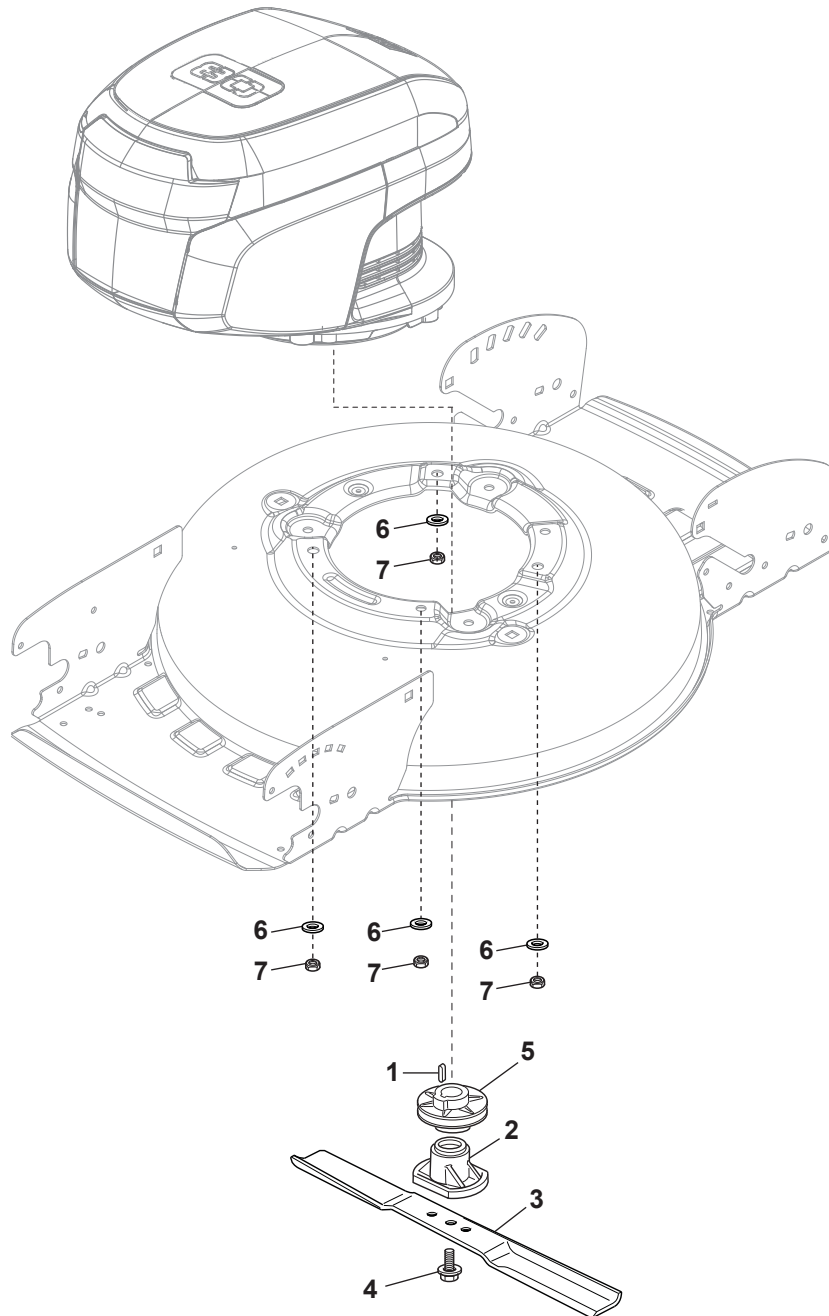

Utgåva Issue 41 - 2016		Kniv Blade			
Pos. Fig.	Antal Q.ty	Art nr Part No	Benämning	Description	Anmärkning Notes
1	1	112139440/0	Kil	Key	
2	1	322463189/0	Knivfäste Ø 17	Hub Ø 17	
3	1	181004158/0	Mulcherkniv	Mulching Blade	
4	1	112735698/0	Skruv	Screw	
5	1	322601911/2	Remskiva	Pulley	
6	4	112583500/0	Lasbricka	Grower	
7	4	112293200/0	Mutter	Nut