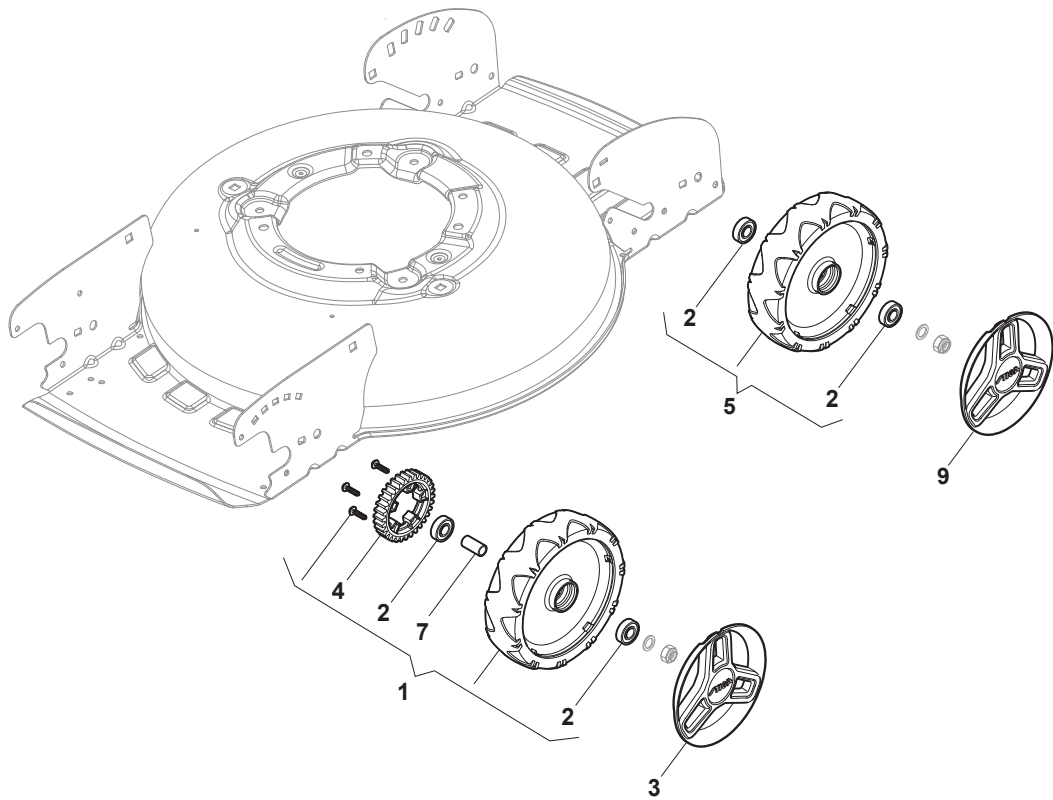

Utgåva Issue 39 - 2016		Hjul och navkapsel Wheels and Hub Caps			
Pos. Fig.	Antal Q.ty	Art nr Part No	Benämning	Description	Anmärkning Notes
1	2	381007465/1	Hjul	Wheel	
2	4	119216035/0	Lager	Bearing	
3	2	322110744/0	Navkapsel Gra	Hub Cap Grey	
4	2	322120116/0	Hjuls Crown	Wheels Crown	
5	2	381007450/1	Hjul - Long Hub	Wheel - Long Hub	
6	4	119216035/0	Lager	Bearing	
7	2	122170848/0	Distans	Spacer	
9	2	322110744/0	Navkapsel Gra	Hub Cap Grey