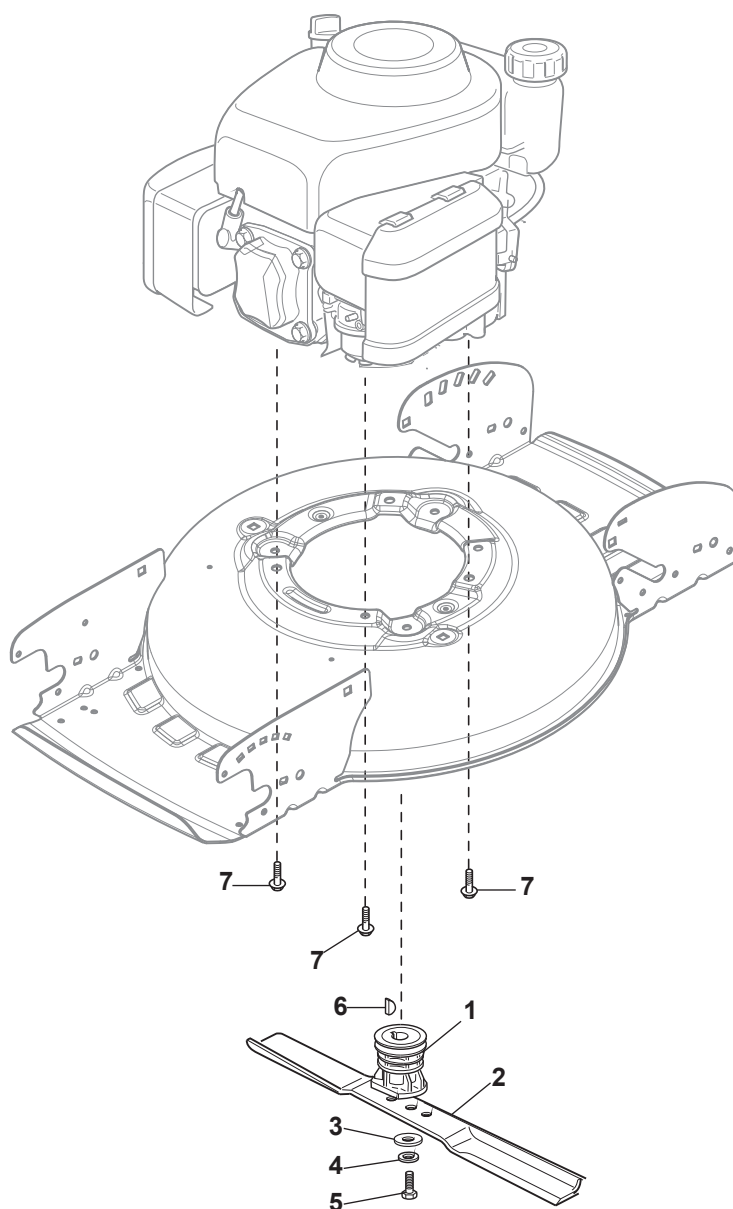

Utgåva Issue 39 - 2016		Kniv Blade			
Pos. Fig.	Antal Q.ty	Art nr Part No	Benämning	Description	Anmärkning Notes
1	1	122465607/3	Knivfäste D22,2	Hub With Pulley, Crankshaft Ø 22.2	GGP/B&S Engine
2	1	181004158/0	Mulcherkniv	Mulching Blade	
3	1	322680021/0	Bricka	Elastic Washer	
4	1	112508125/0	Bricka	Washer	
5	1	112735698/0	Skruv	Screw	
6	1	112139100/0	Kil	Key	GGP/B&S Engine
7	3	112735108/1	Skruv	Screw