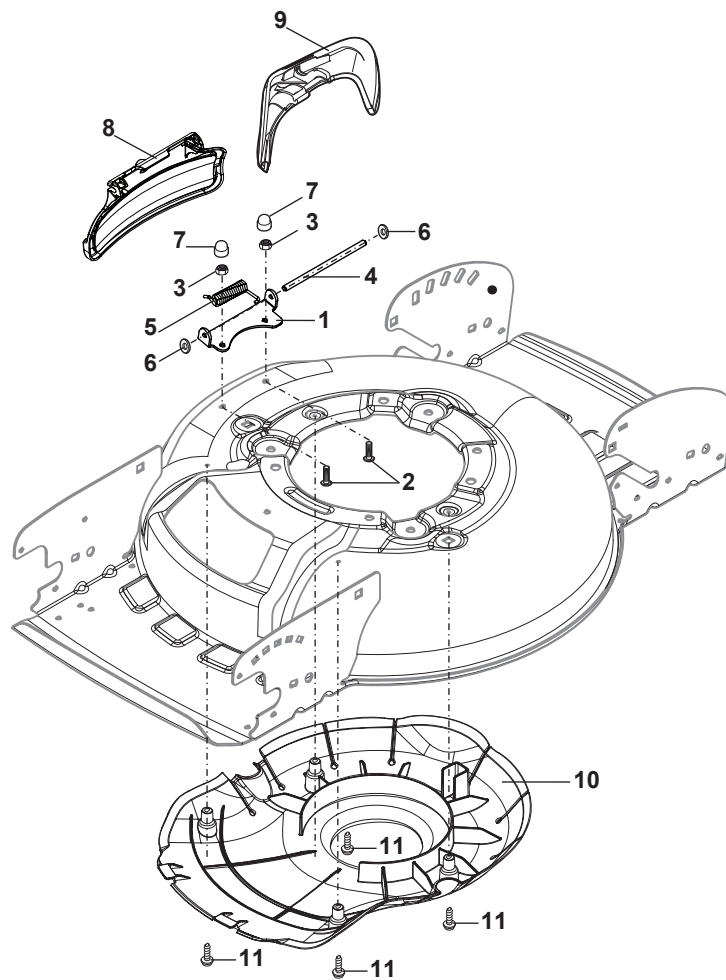

Utgåva Issue 39 - 2016		Utkastskydd Ejection-Guard			
Pos. Fig.	Antal Q.ty	Art nr Part No	Benämning	Description	Anmärkning Notes
1	1	322806639/0	Fäste	Fulcrum Pin	
2	2	112727803/0	Skruv	Screw	
3	2	112154510/0	Mutter	Nut	
4	1	122517869/1	Stift	Pin	
5	1	122450456/0	Fjäder	Spring	
6	2	112604896/0	Starlock	Crown Fastener	
7	2	118203853/0	Lock	Cap	
8	1	322600307/0	Utkastskydd	Ejection Guard	
9	1	322108314/0	Ejection Conveyor	Ejection Conveyor	
10	1	322060269/0	Mulchingplugg	Complete Mulching Carter	
11	4	112728531/0	Skruv	Screw