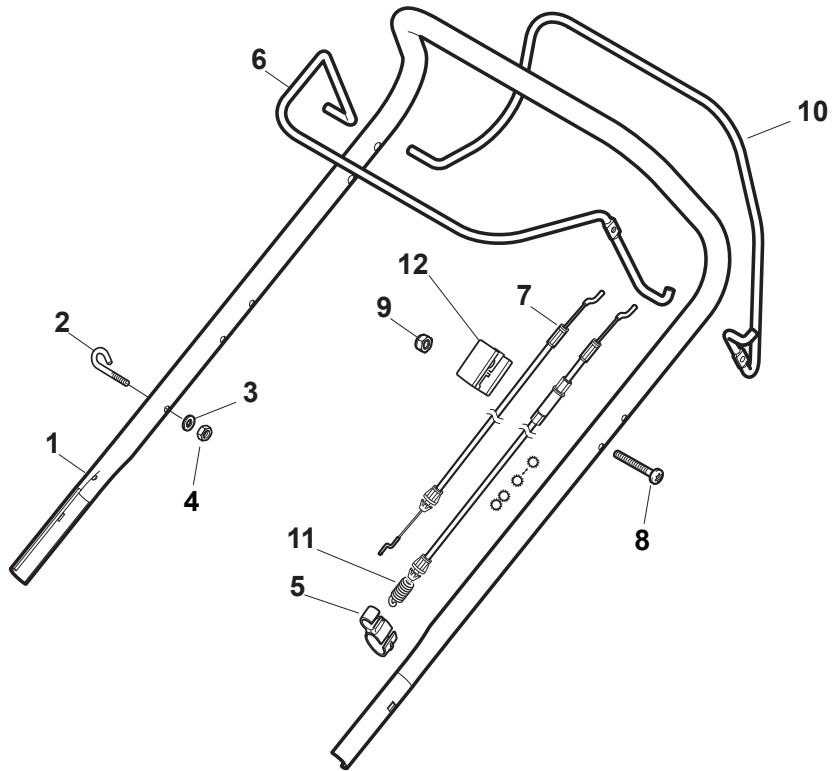

Utgåva Issue 39 - 2016		Reglage, övre Handle, Upper Part			
Pos. Fig.	Antal Q.ty	Art nr Part No	Benämning	Description	Anmärkning Notes
1	1	381006754/0	Handtag, överdel gul	Handle, Upper Part Yellow	Yellow
2	1	122430313/0	Fjäder	Guide Spring	
3	1	112521330/0	Bricka	Washer	
4	1	112154510/0	Mutter	Nut	
5	1	118390020/0	Vajerhallare	Conduit Clip	
6	1	181003363/1	Reglagebygel	Lever, Engine Brake Black	Black
7	1	181030079/0	Motorbromswire	Cable, Thread Engine Brake	
8	1	112727783/0	Skruv	Screw	
9	1	112154510/0	Mutter	Nut	
10	1	181003364/0	Spak Handtag	Drive Control Lever	Black
11	1	381030096/1	Drivwire	Cable Rear Drive	
12	1	322551640/0	Plat	Plate