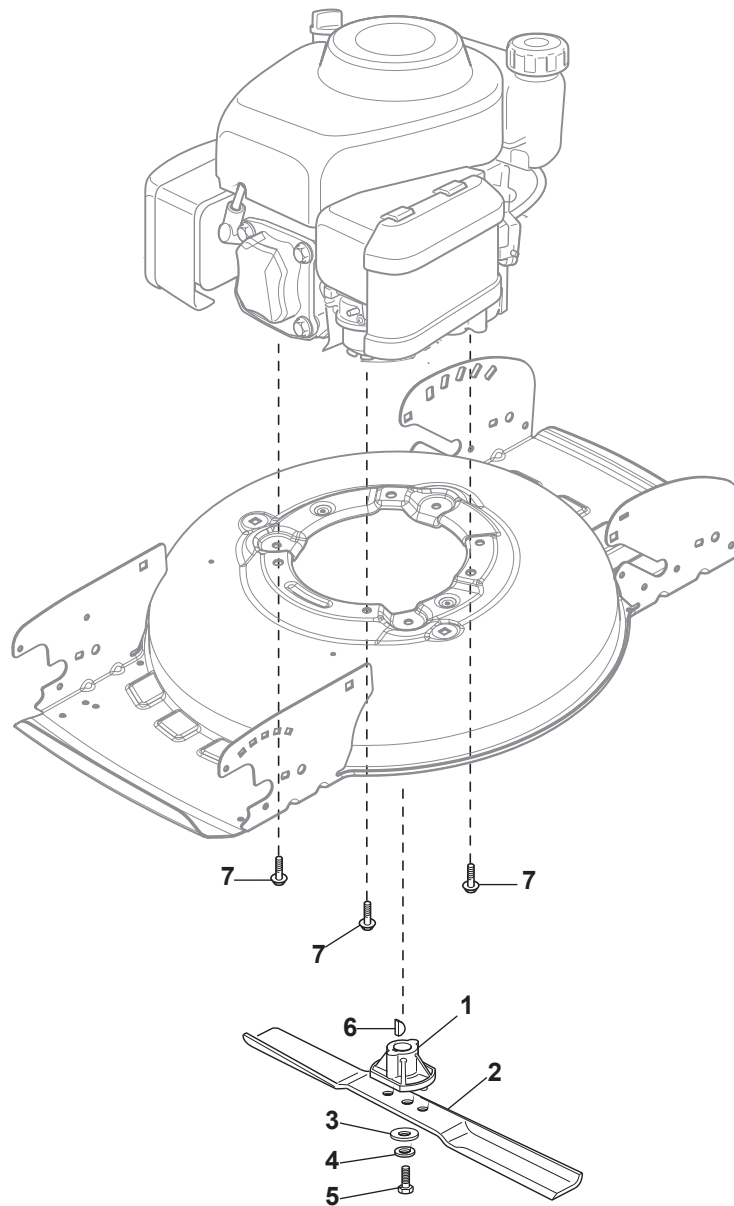

Utgåva Issue 39 - 2016		Kniv Blade			
Pos. Fig.	Antal Q.ty	Art nr Part No	Benämning	Description	Anmärkning Notes
1	1	122463020/1	Knivfäste	Hub, Crankshaft Ø 25	Honda Engine
2	1	181004158/0	Mulcherkniv	Mulching Blade	
3	1	322680021/0	Bricka	Elastic Washer	
4	1	112508125/0	Bricka	Washer	
5	1	112735698/0	Skruv	Screw	
6	1	112139150/0	Kil D25Mm	Feather, Crankshaft Ø 25	Honda Engine
7	3	112735108/1	Skruv	Screw