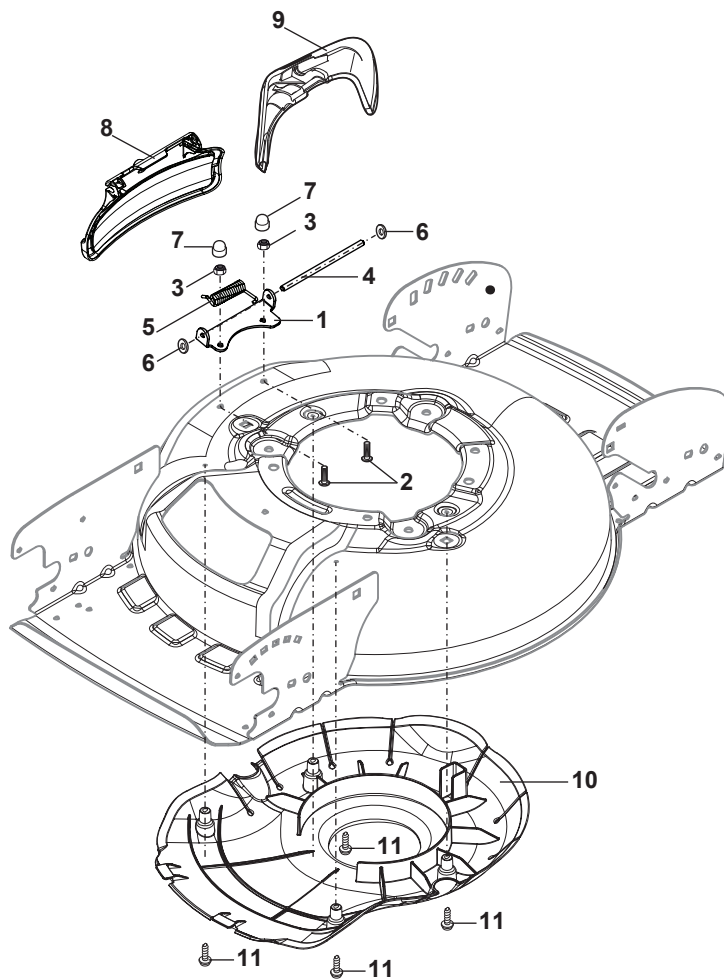

Utgåva Issue 39 - 2016		Utkastskydd Ejection-Guard			
Pos. Fig.	Antal Q.ty	Art nr Part No	Benämning	Description	Anmärkning Notes
1	1	322806639/0	Fäste	Fulcrum Pin	
2	2	112727803/0	Skruv	Screw	
3	2	112154510/0	Mutter	Nut	
4	1	122517869/1	Stift	Pin	
5	1	122450456/0	Fjäder	Spring	
6	2	112604896/0	Starlock	Crown Fastener	
7	2	118203853/0	Lock	Cap	
8	1	322600307/0	Utkastskydd	Ejection Guard	
9	1	322108314/0	Ejection Conveyor	Ejection Conveyor	
10	1	322060269/0	Mulchingplugg	Complete Mulching Carter	
11	4	112728531/0	Skruv	Screw