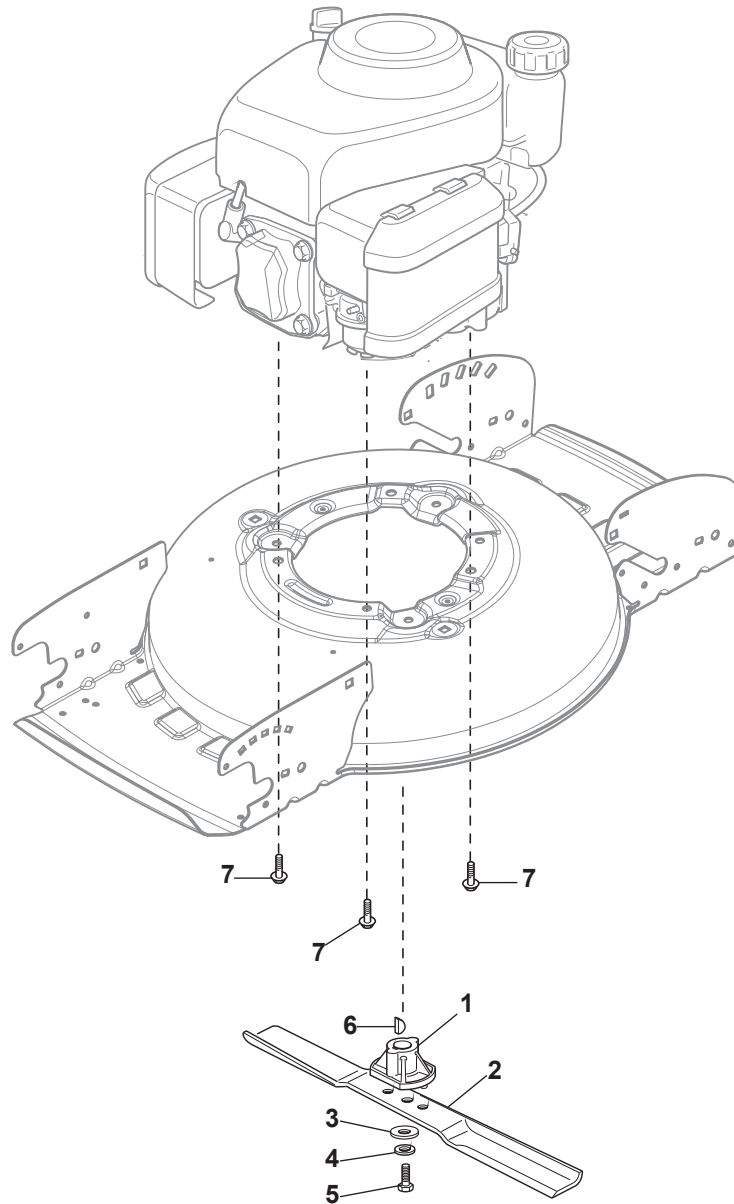

Utgåva Issue 39 - 2016		Kniv Blade			
Pos. Fig.	Antal Q.ty	Art nr Part No	Benämning	Description	Anmärkning Notes
1	1	122463012/2	Knivfäste	Hub, Crankshaft Ø 22.2	GGP/B&S Engine
2	1	181004158/0	Mulcherkniv	Mulching Blade	
3	1	322680021/0	Bricka	Elastic Washer	
4	1	112508125/0	Bricka	Washer	
5	1	112735698/0	Skruv	Screw	
6	1	112139100/0	Kil	Key	GGP/B&S Engine
7	3	112735108/1	Skruv	Screw