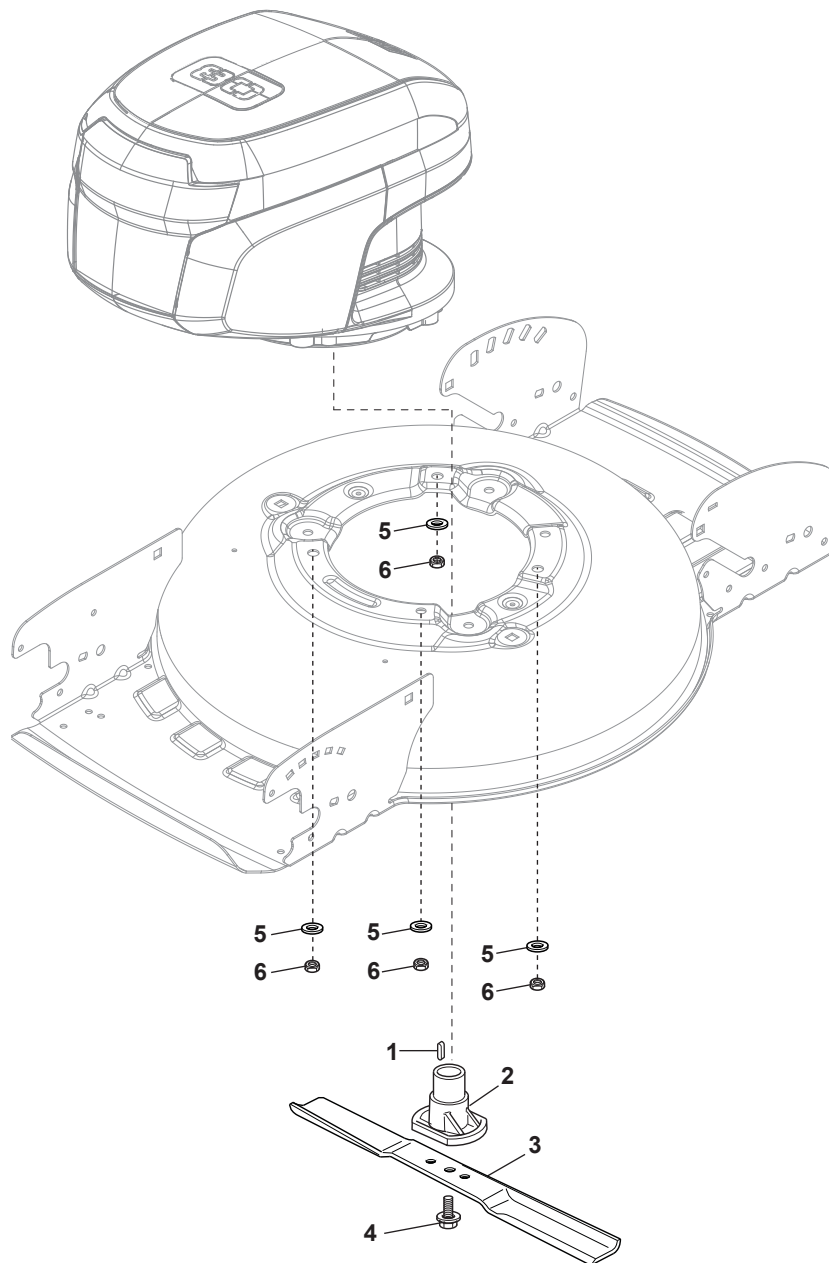

Utgåva Issue 41 - 2016		Kniv Blade			
Pos. Fig.	Antal Q.ty	Art nr Part No	Benämning	Description	Anmärkning Notes
1	1	112139440/0	Kil	Key	
2	1	322463190/0	Knivfäste Ø 17	Hub Ø 17	
3	1	181004158/0	Mulcherkniv	Mulching Blade	
4	1	112735698/0	Skruv	Screw	
5	4	112583500/0	Lasbricka	Grower	
6	4	112293200/0	Mutter	Nut