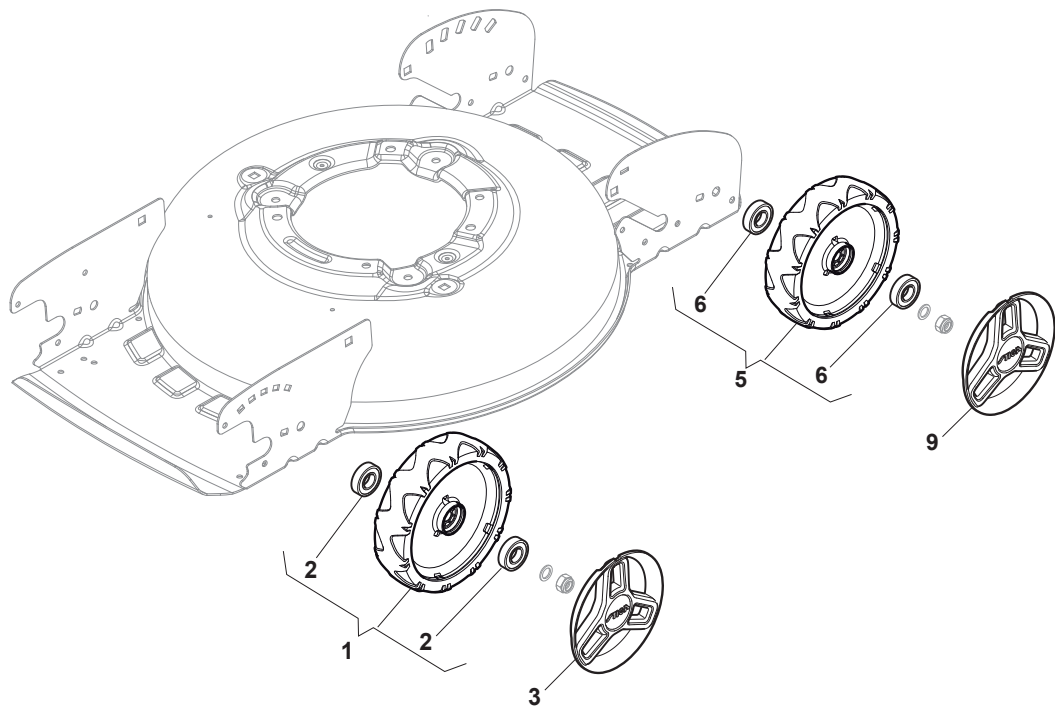

Utgåva Issue 41 - 2016		Hjul och navkapsel Wheels and Hub Caps			
Pos. Fig.	Antal Q.ty	Art nr Part No	Benämning	Description	Anmärkning Notes
1	2	381007450/1	Hjul - Long Hub	Wheel - Long Hub	
2	4	119216035/0	Lager	Bearing	
3	2	322110744/0	Navkapsel Gra	Hub Cap Grey	
5	2	381007450/1	Hjul - Long Hub	Wheel - Long Hub	
6	4	119216035/0	Lager	Bearing	
9	2	322110744/0	Navkapsel Gra	Hub Cap Grey