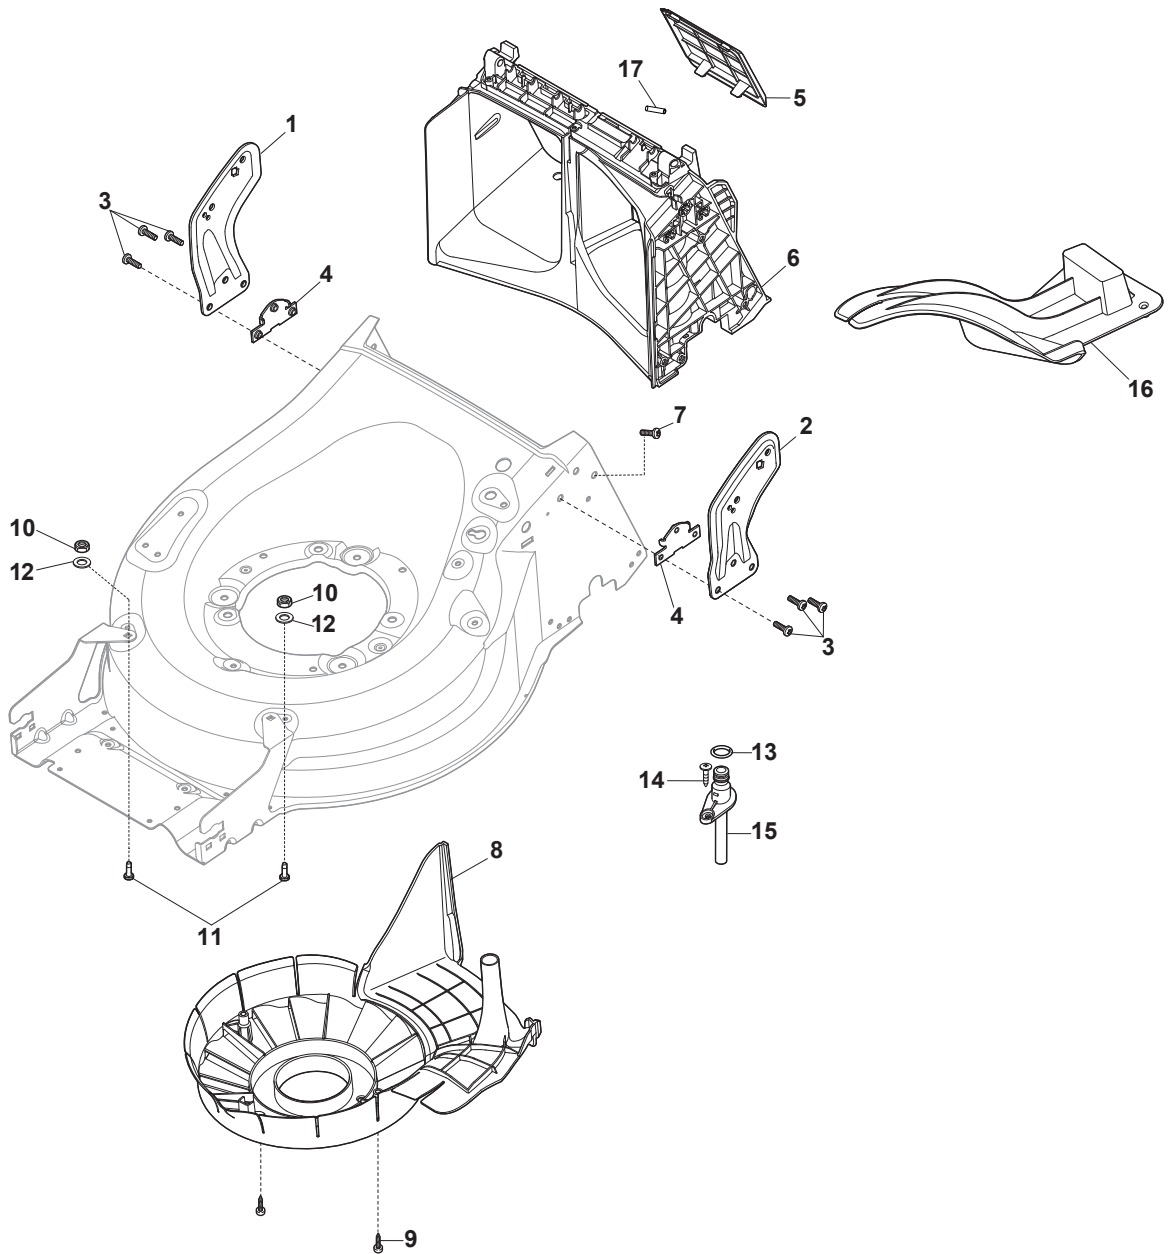

Utgåva Issue 50 - 2016		Remskydd Protection, Belt			
Pos. Fig.	Antal Q.ty	Art nr Part No	Benämning	Description	Anmärkning Notes
1	1	381005235/0	Fäste-Hö	Bracket-Rh	Grey
2	1	381005237/0	Fäste-Vä	Bracket-Lh	Grey
3	6	112727801/0	Skruv	Screw	
4	2	322545213/0	Plat	Plate	
5	1	322600310/0	Rear door	Rear door	Not for TR/E models
6	1	322108316/0	Conveyor	Conveyor	
7	6	112728699/0	Skruv	Screw	
8	1	322060271/1	Mulchingplugg	Carter Mulching	
9	2	112735645/0	Skruv	Screw	
10	2	112154510/0	Mutter	Nut	
11	2	112815205/0	Skruv	Screw	
12	2	112521330/0	Bricka	Washer	
13	1	119035000/0	O-Ring	Or Ring	
14	1	112728697/0	Skruv	Screw	
15	1	322034002/0	Tvättanslutning Nt (Svart)	Washing Connection	
16	1	322140246/0	Deflektor	Deflector	
17	1	112645708/0	Stift	Pin