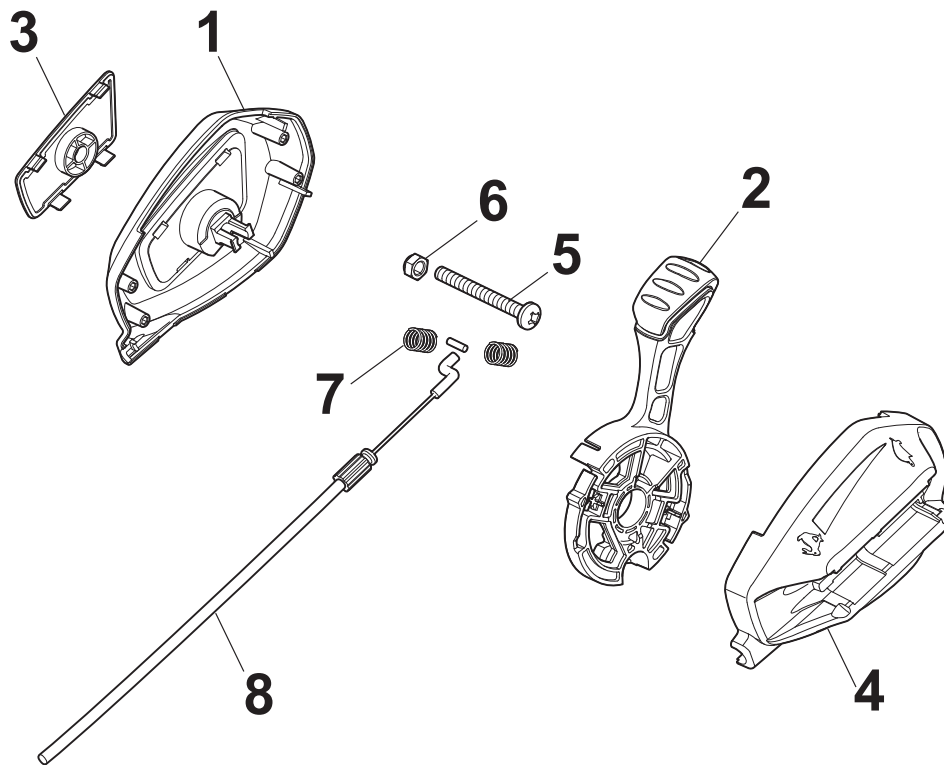

Utgåva Issue 50 - 2016		Reglage Controls			
Pos. Fig.	Antal Q.ty	Art nr Part No	Benämning	Description	Anmärkning Notes
1	1	322722817/0	Front Handtag kpl	External Protection	
2	1	381007227/0	Variator Lever Assy	Variator Lever Assy	
3	1	322820086/0	Plugg	Cap	
4	1	322722816/0	Front Handtag kpl	Internal Protection	
5	1	112727788/0	Skruv	Screw	
6	1	112154510/0	Mutter	Nut	
7	2	122450487/0	Fjäder	Spring	
8	1	381030117/0	Variator Cable	Variator Cable