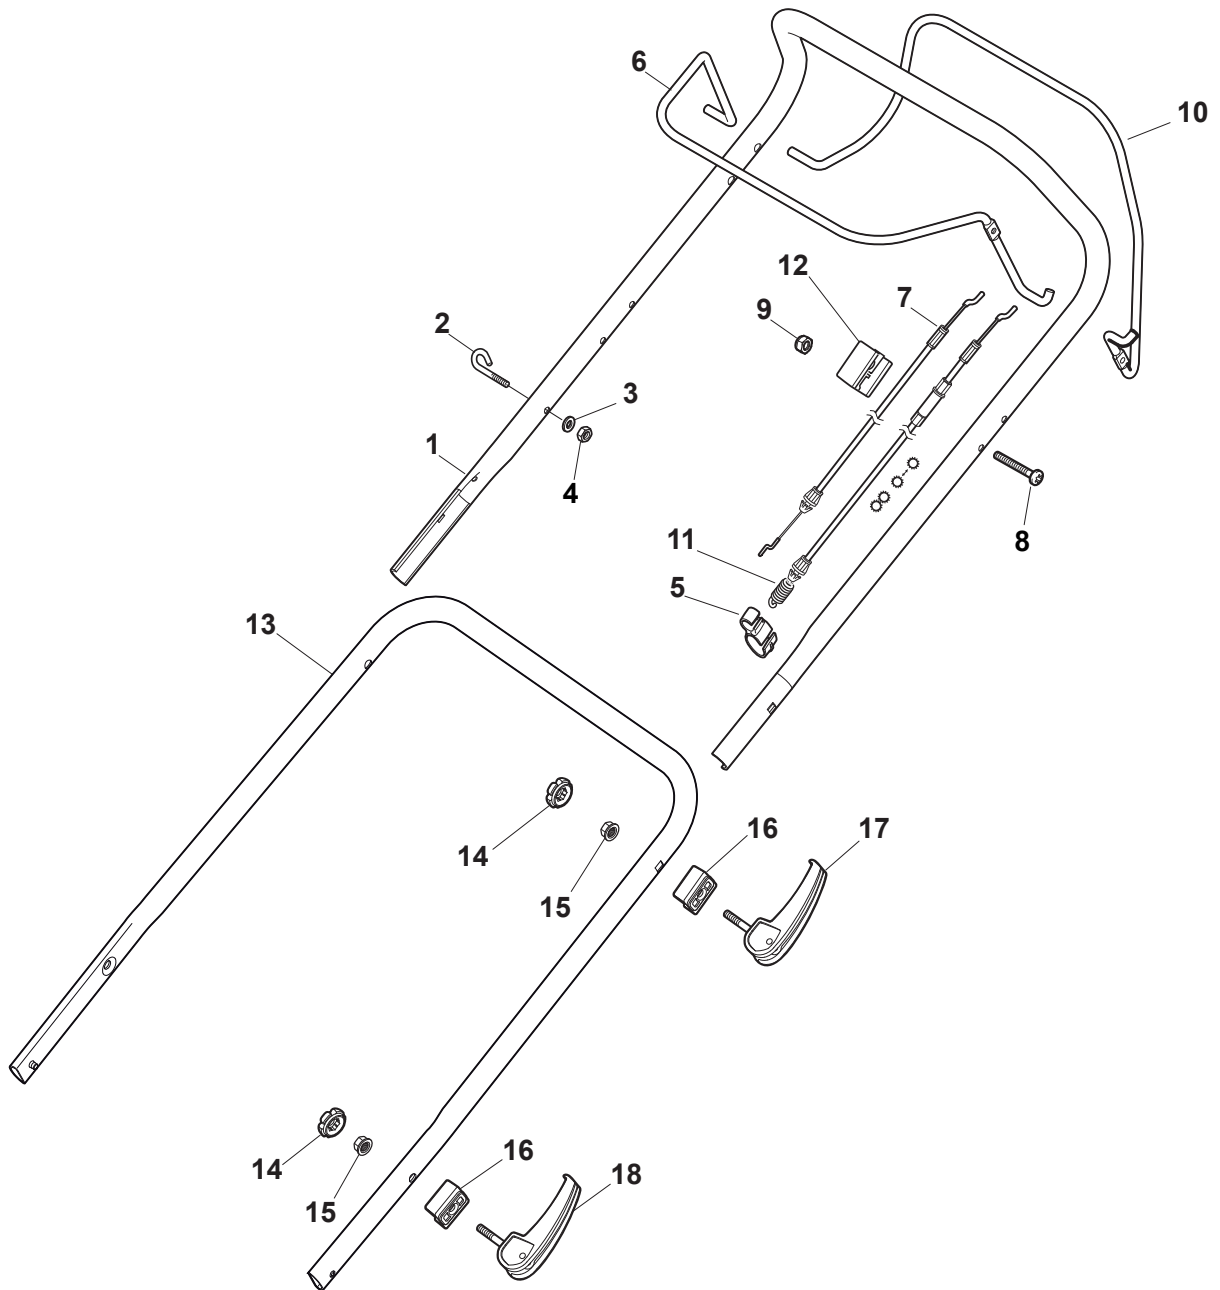

Utgåva Issue 50 - 2016		Reglage, övre Handle, Upper Part			
Pos. Fig.	Antal Q.ty	Art nr Part No	Benämning	Description	Anmärkning Notes
1	1	381007606/0	Handtag, övre	Handle, Upper Part	Yellow with Sponge
2	1	122430313/0	Fjäder	Guide Spring	
3	1	112521330/0	Bricka	Washer	
4	1	112154510/0	Mutter	Nut	
5	1	118390020/0	Vajerhallare	Conduit Clip	
6	1	181003363/1	Reglagebygel	Lever, Engine Brake Black	Black
7	1	181030106/0	Motorbromswire	Cable, Thread Engine Brake	For Honda Engine
8	1	112727783/0	Skruv	Screw	
9	1	112154510/0	Mutter	Nut	
10	1	181003364/0	Spak Handtag	Drive Control Lever	Black
11	1	381030104/0	Kopplingswire	Clutch Cable	
12	1	322551640/0	Plat	Plate	
13	1	381007600/0	Styre-underdel	Lower handle	Yellow
14	4	322399835/0	Handtagsknopp	Knob	
15	4	122131750/0	Mutter	Nut	
16	4	322680016/0	Bricka	Washer	
17	2	381103350/0	Lashandtag	Handle	Black
18	2	381003253/0	Handtag övre	Handle	Black