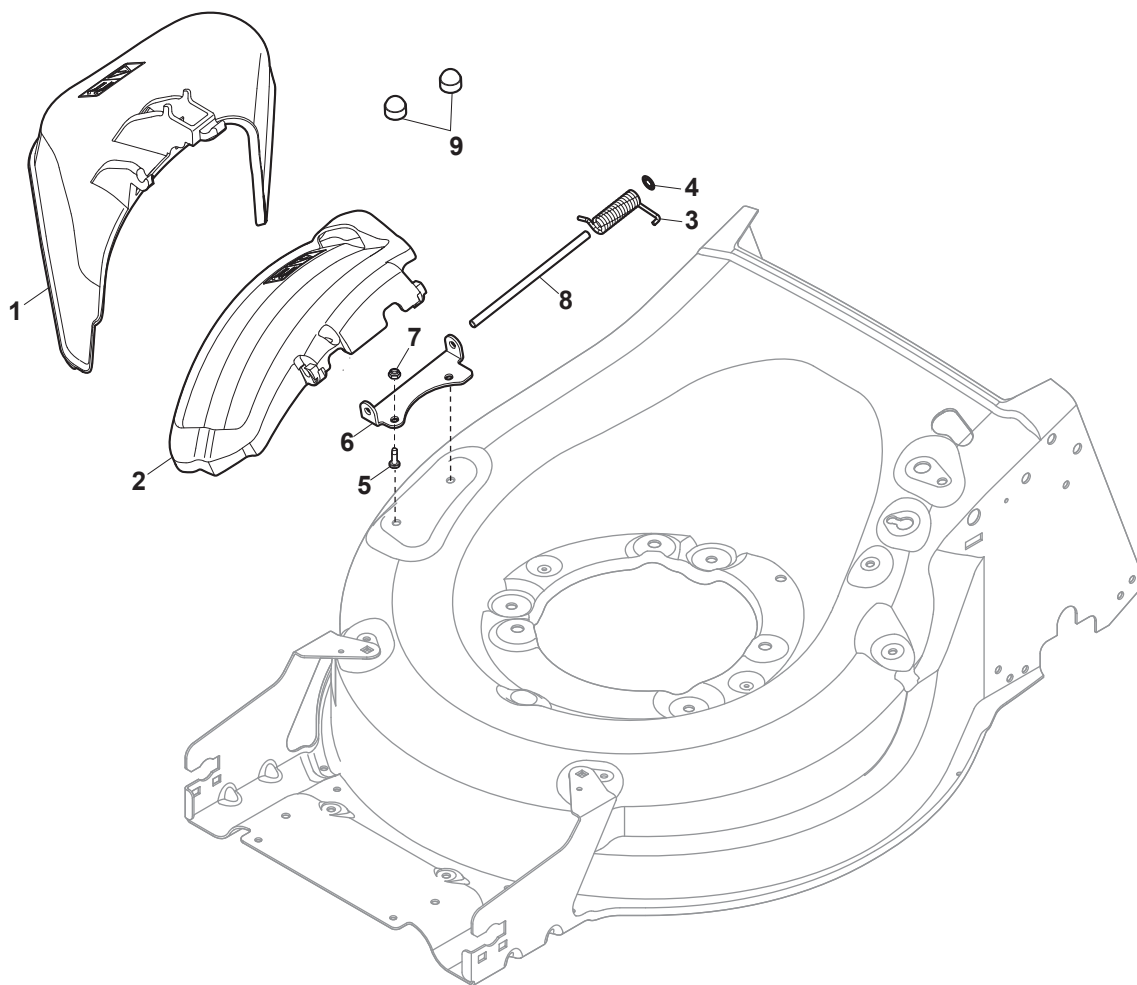

Utgåva Issue 50 - 2016		Utkastskydd Ejection-Guard			
Pos. Fig.	Antal Q.ty	Art nr Part No	Benämning	Description	Anmärkning Notes
1	1	322108315/0	Conveyor	Conveyor	
2	1	322600309/0	Lucka - svart	Stone Guard, Black	
3	1	122450456/0	Fjäder	Spring	
4	2	112604896/0	Starlock	Crown Fastener	
5	2	112727803/0	Skruv	Screw	
6	1	322806639/0	Fäste	Fulcrum Pin	
7	2	112154510/0	Mutter	Nut	
8	1	122517869/1	Stift	Pin	
9	2	118203853/0	Lock	Cap