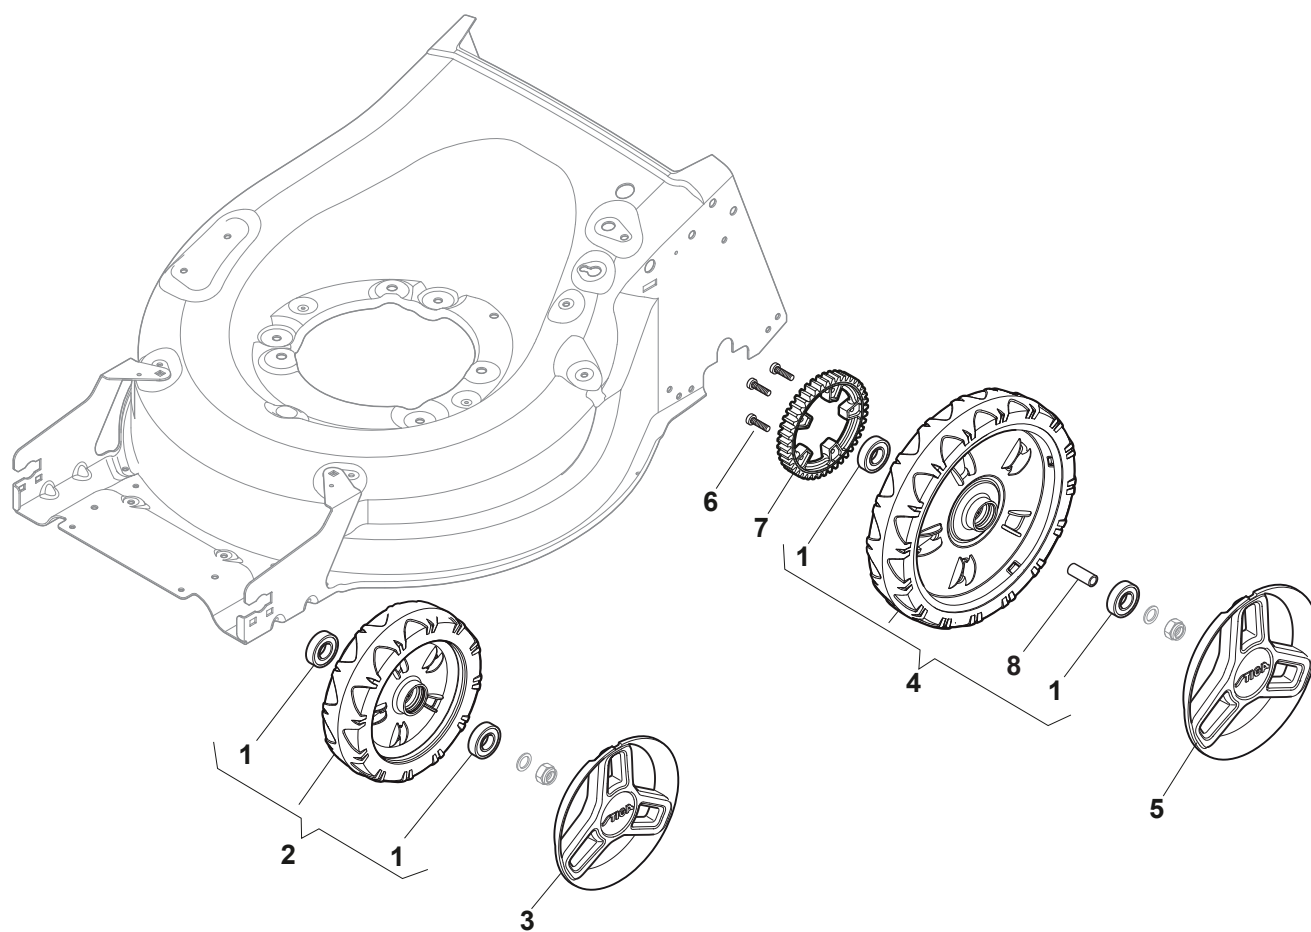

Utgåva Issue 50 - 2016		Hjul och navkapsel Wheels and Hub Caps			
Pos. Fig.	Antal Q.ty	Art nr Part No	Benämning	Description	Anmärkning Notes
1	8	119216035/0	Lager	Bearing	
2	4	381007416/2	Hjul	Wheel	
3	2	322110744/0	Navkapsel Gra	Hub Cap Grey	
4	2	381007417/2	Hjul	Wheel	
5	2	322110746/0	Navkapsel	Hub Cap Grey	
6	6	112728706/0	Skruv	Screw	
7	2	322120115/0	Drev	Wheels Crown	
8	2	122170845/0	Distans	Spacer