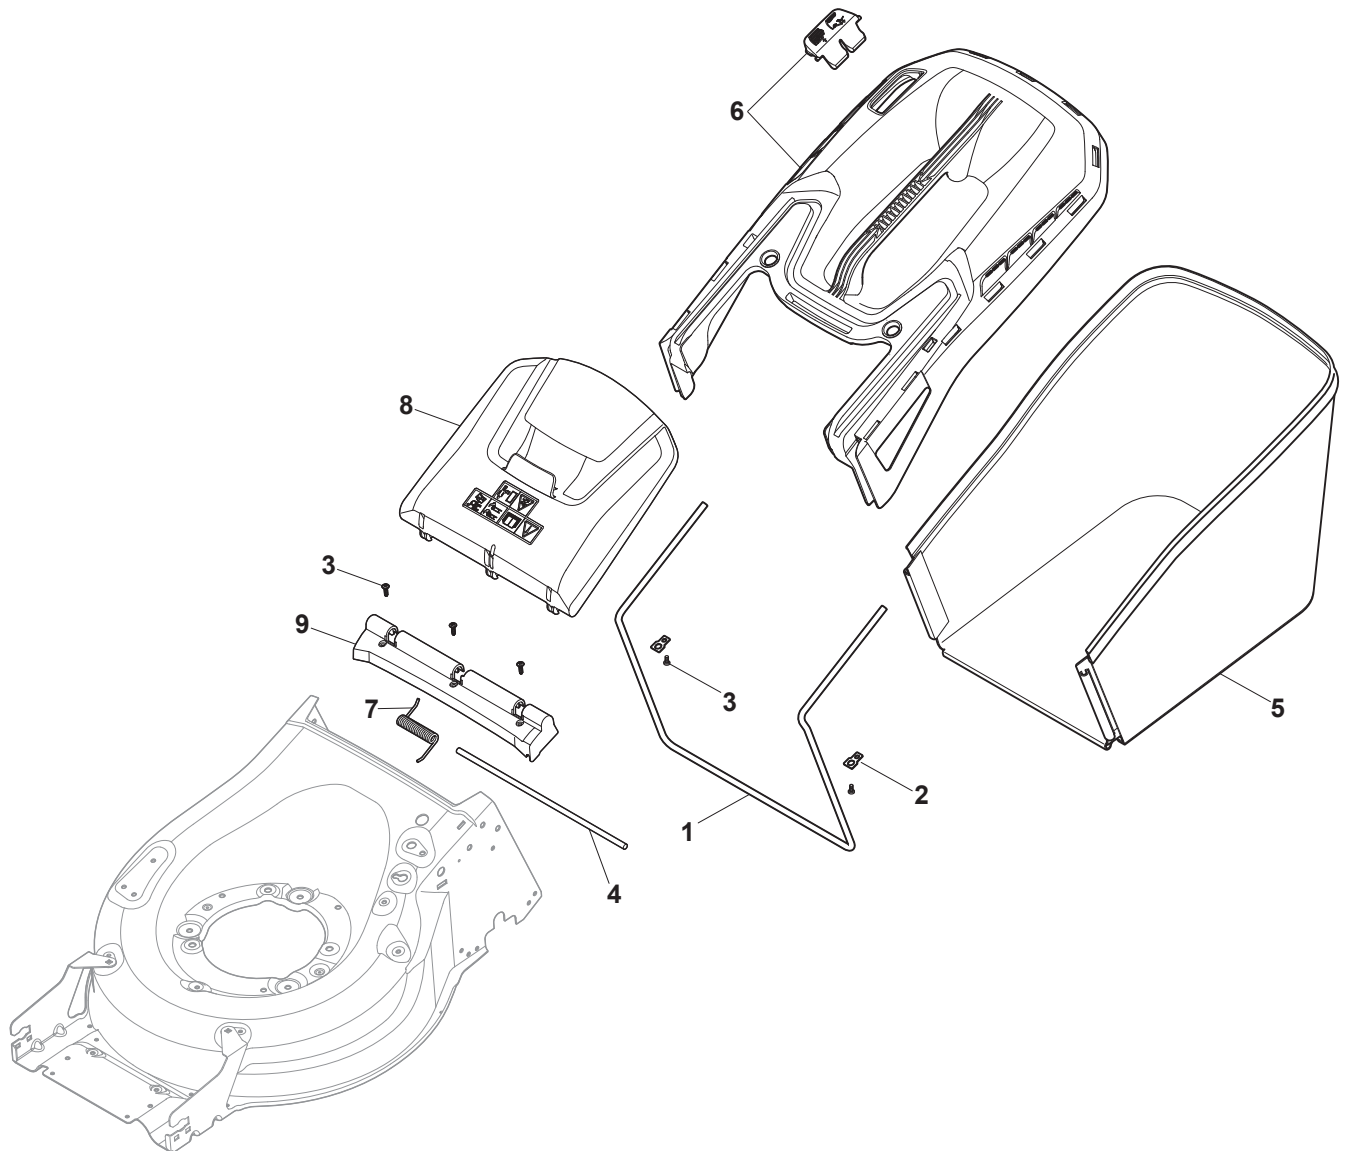

Utgåva Issue 50 - 2016		Gräsuppsamlare Grass-Catcher			
Pos. Fig.	Antal Q.ty	Art nr Part No	Benämning	Description	Anmärkning Notes
1	1	181006411/0	Säckram	Fabric Box Frame	
2	2	322557177/0	Plat	Plate	
3	5	112728697/0	Skruv	Screw	
4	1	122517884/0	Stift	Pin	
5	1	181102349/0	Uppsamlingsbox	Cancas GrassCatcher	
6	1	381486039/0	Uppsamlare, övre	Box, Upper Side	with indicator
7	1	122450479/0	Fjäder	Spring	
8	1	322600339/0	Lucka - gul	Stone Guard, Yellow	
9	1	322109584/0	Luckinfästning, gul	Stone Guard Support, Yellow