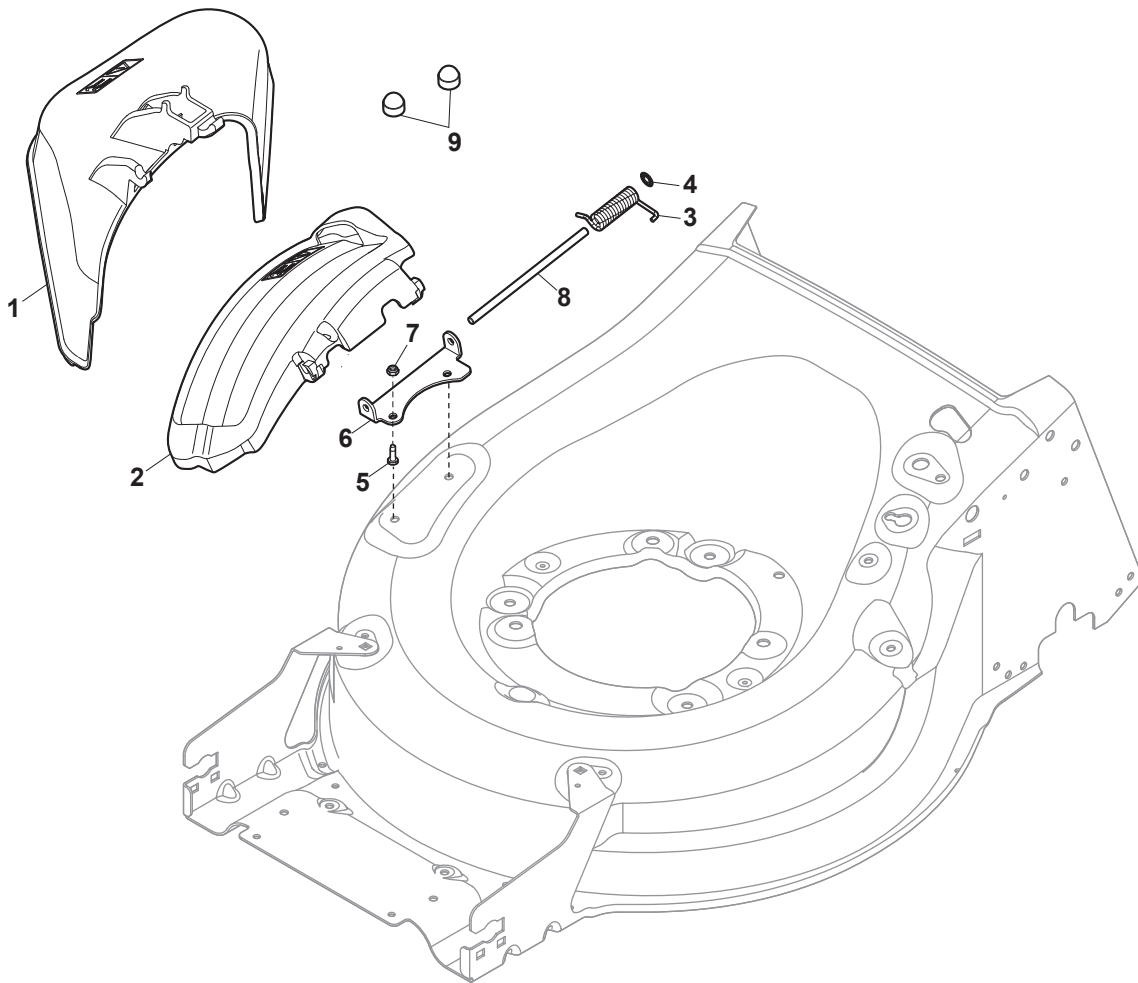

Utgåva Issue 50 - 2016		Utkastskydd Ejection-Guard			
Pos. Fig.	Antal Q.ty	Art nr Part No	Benämning	Description	Anmärkning Notes
1	1	322108315/0	Conveyor	Conveyor	
2	1	322600309/0	Lucka - svart	Stone Guard, Black	
3	1	122450456/0	Fjäder	Spring	
4	2	112604896/0	Starlock	Crown Fastener	
5	2	112727803/0	Skruv	Screw	
6	1	322806639/0	Fäste	Fulcrum Pin	
7	2	112154510/0	Mutter	Nut	
8	1	122517869/1	Stift	Pin	
9	2	118203853/0	Lock	Cap