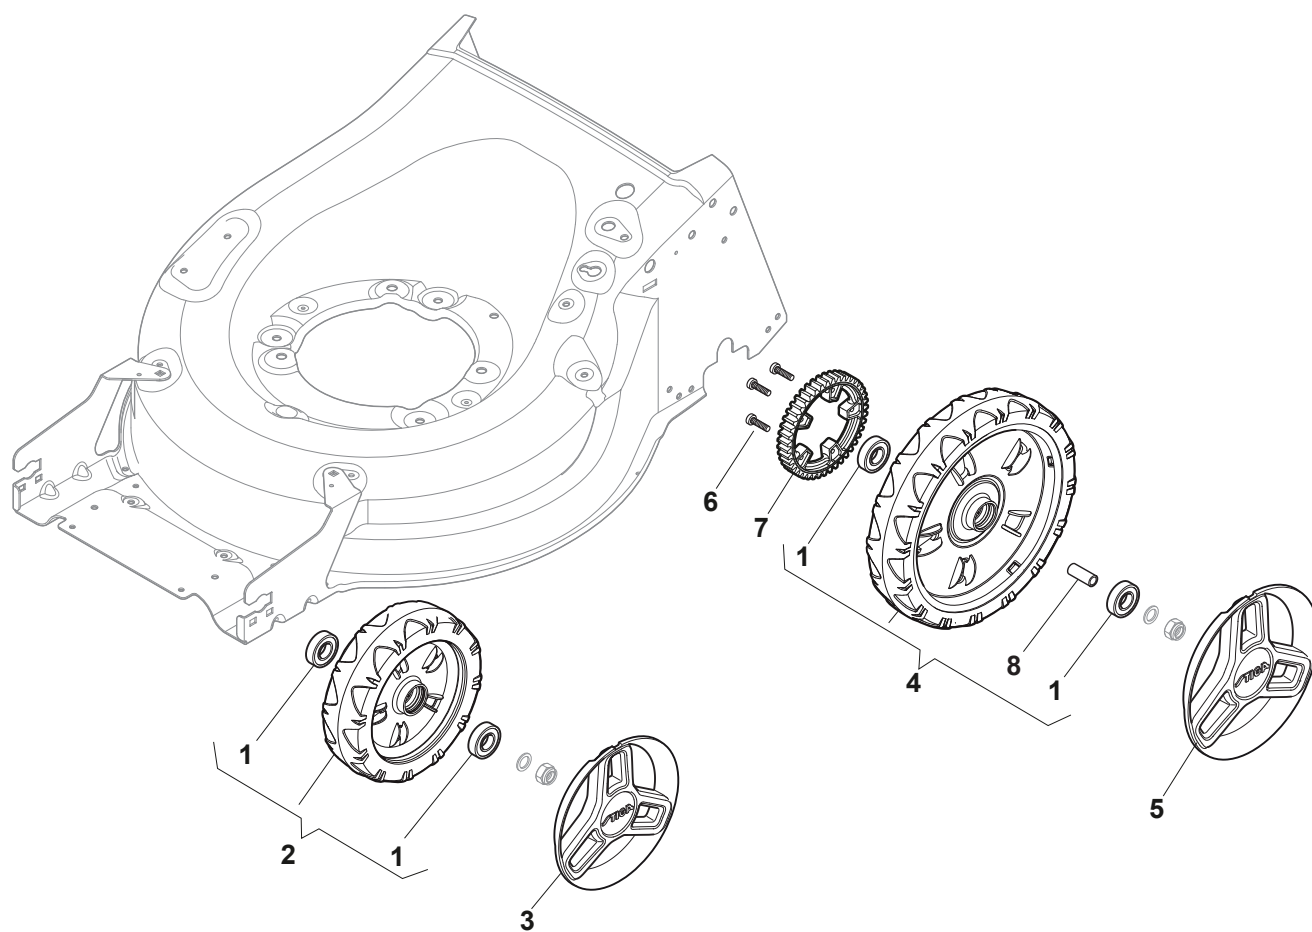

Utgåva Issue 50 - 2016		Hjul och navkapsel Wheels and Hub Caps			
Pos. Fig.	Antal Q.ty	Art nr Part No	Benämning	Description	Anmärkning Notes
1	8	119216035/0	Lager	Bearing	
2	4	381007416/2	Hjul	Wheel	
3	2	322110744/0	Navkapsel Gra	Hub Cap Grey	
4	2	381007417/2	Hjul	Wheel	
5	2	322110746/0	Navkapsel	Hub Cap Grey	
6	6	112728706/0	Skruv	Screw	
7	2	322120115/0	Drev	Wheels Crown	
8	2	122170845/0	Distans	Spacer