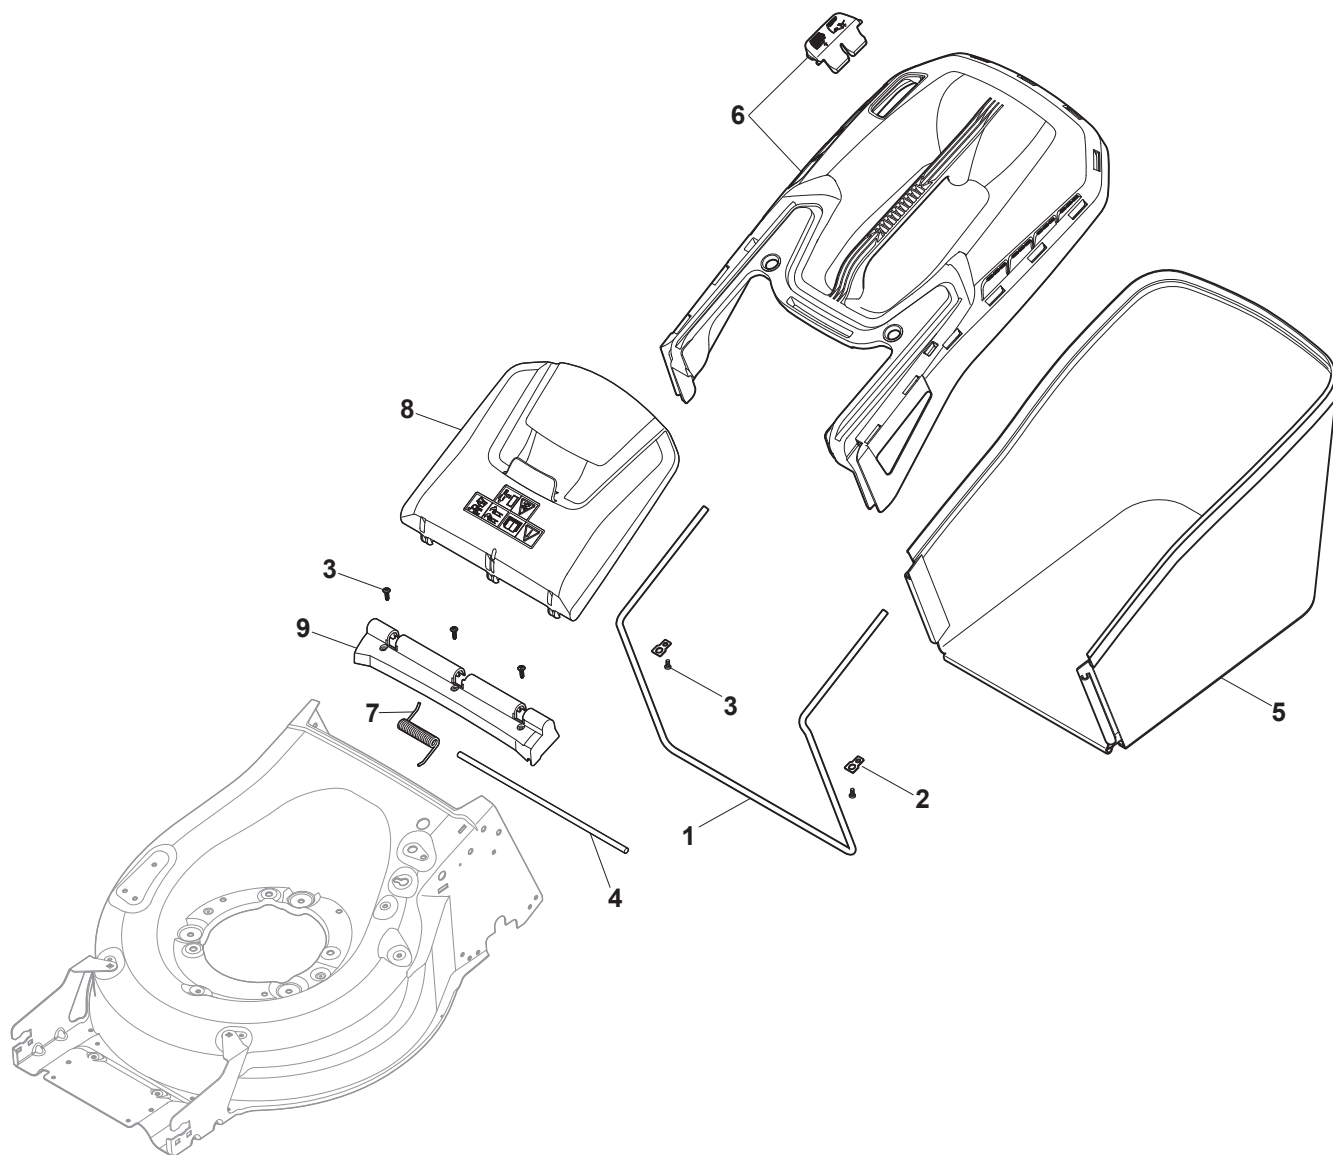

Utgåva Issue 50 - 2016		Gräsuppsamlare Grass-Catcher			
Pos. Fig.	Antal Q.ty	Art nr Part No	Benämning	Description	Anmärkning Notes
1	1	181006411/0	Säckram	Fabric Box Frame	
2	2	322557177/0	Plat	Plate	
3	5	112728697/0	Skruv	Screw	
4	1	122517884/0	Stift	Pin	
5	1	181102349/0	Uppsamlingsbox	Cancas GrassCatcher	
6	1	381486039/0	Uppsamlare, övre	Box, Upper Side	with indicator
7	1	122450479/0	Fjäder	Spring	
8	1	322600339/0	Lucka - gul	Stone Guard, Yellow	
9	1	322109584/0	Luckinfästning, gul	Stone Guard Support, Yellow