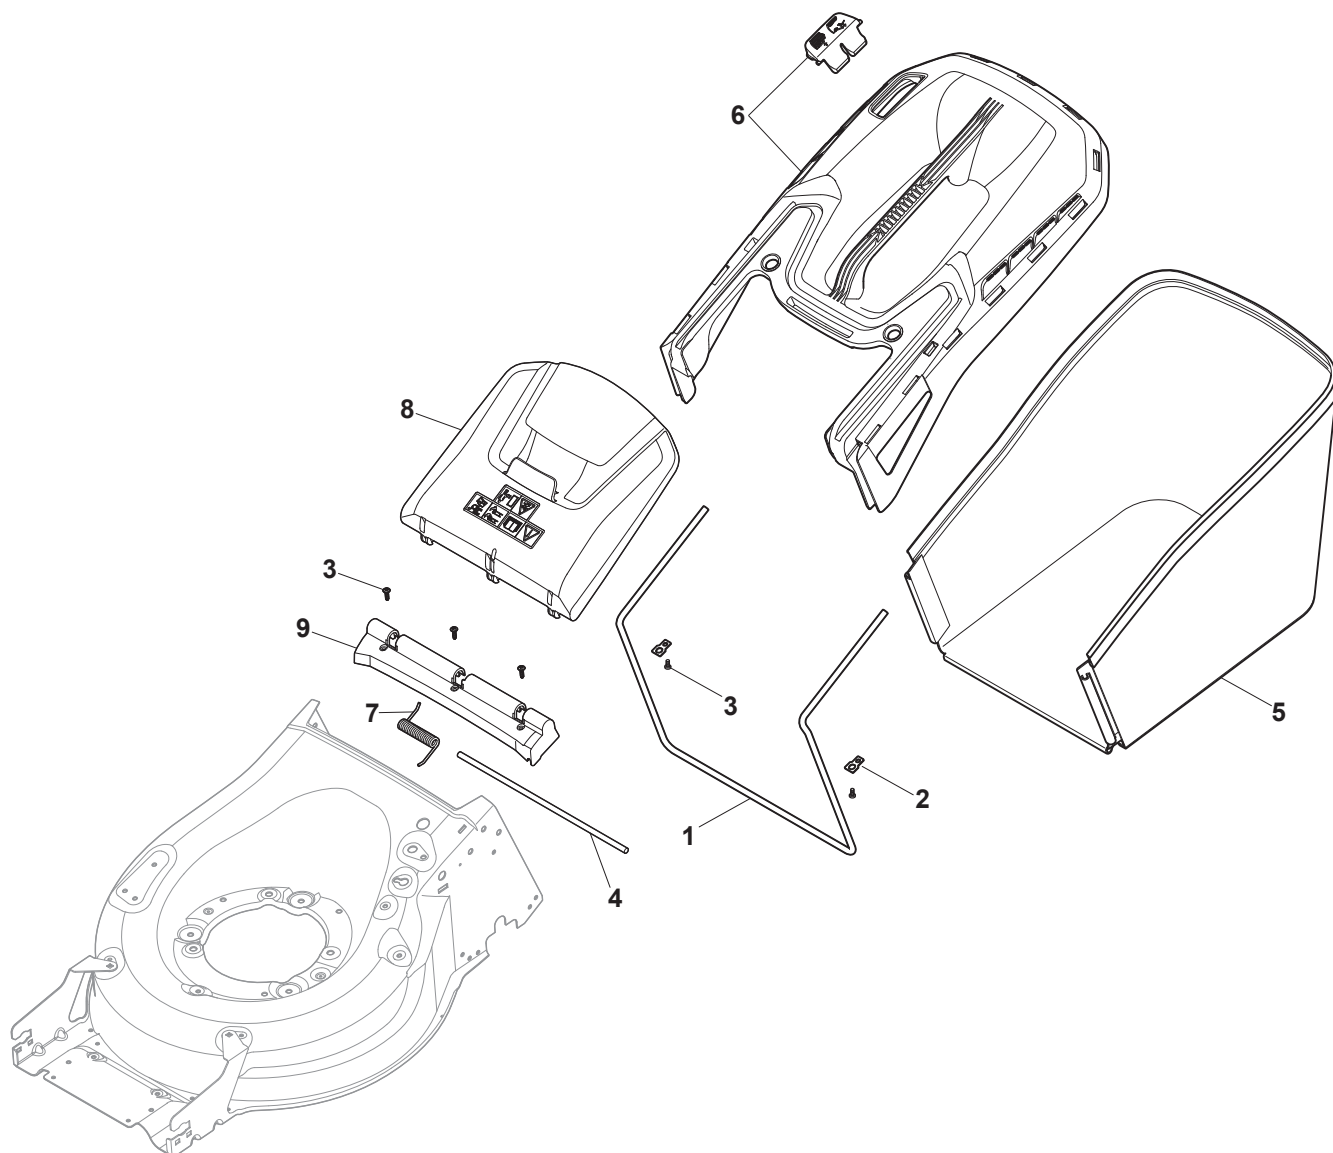

Utgåva Issue 38 - 2016		Gräsuppsamlare Grass-Catcher			
Pos. Fig.	Antal Q.ty	Art nr Part No	Benämning	Description	Anmärkning Notes
1	1	181006411/0	Säckram	Fabric Box Frame	
2	2	322557177/0	Plat	Plate	
3	5	112728697/0	Skruv	Screw	
4	1	122517884/0	Stift	Pin	
5	1	181102349/0	Uppsamlingsbox	Cancas GrassCatcher	
6	1	381486039/0	Uppsamlare, övre	Box, Upper Side	with indicator
7	1	122450479/0	Fjäder	Spring	
8	1	322600339/0	Lucka - gul	Stone Guard, Yellow	
9	1	322109569/0	Stenskydd Supp. Svart	Black Stone Guard Support