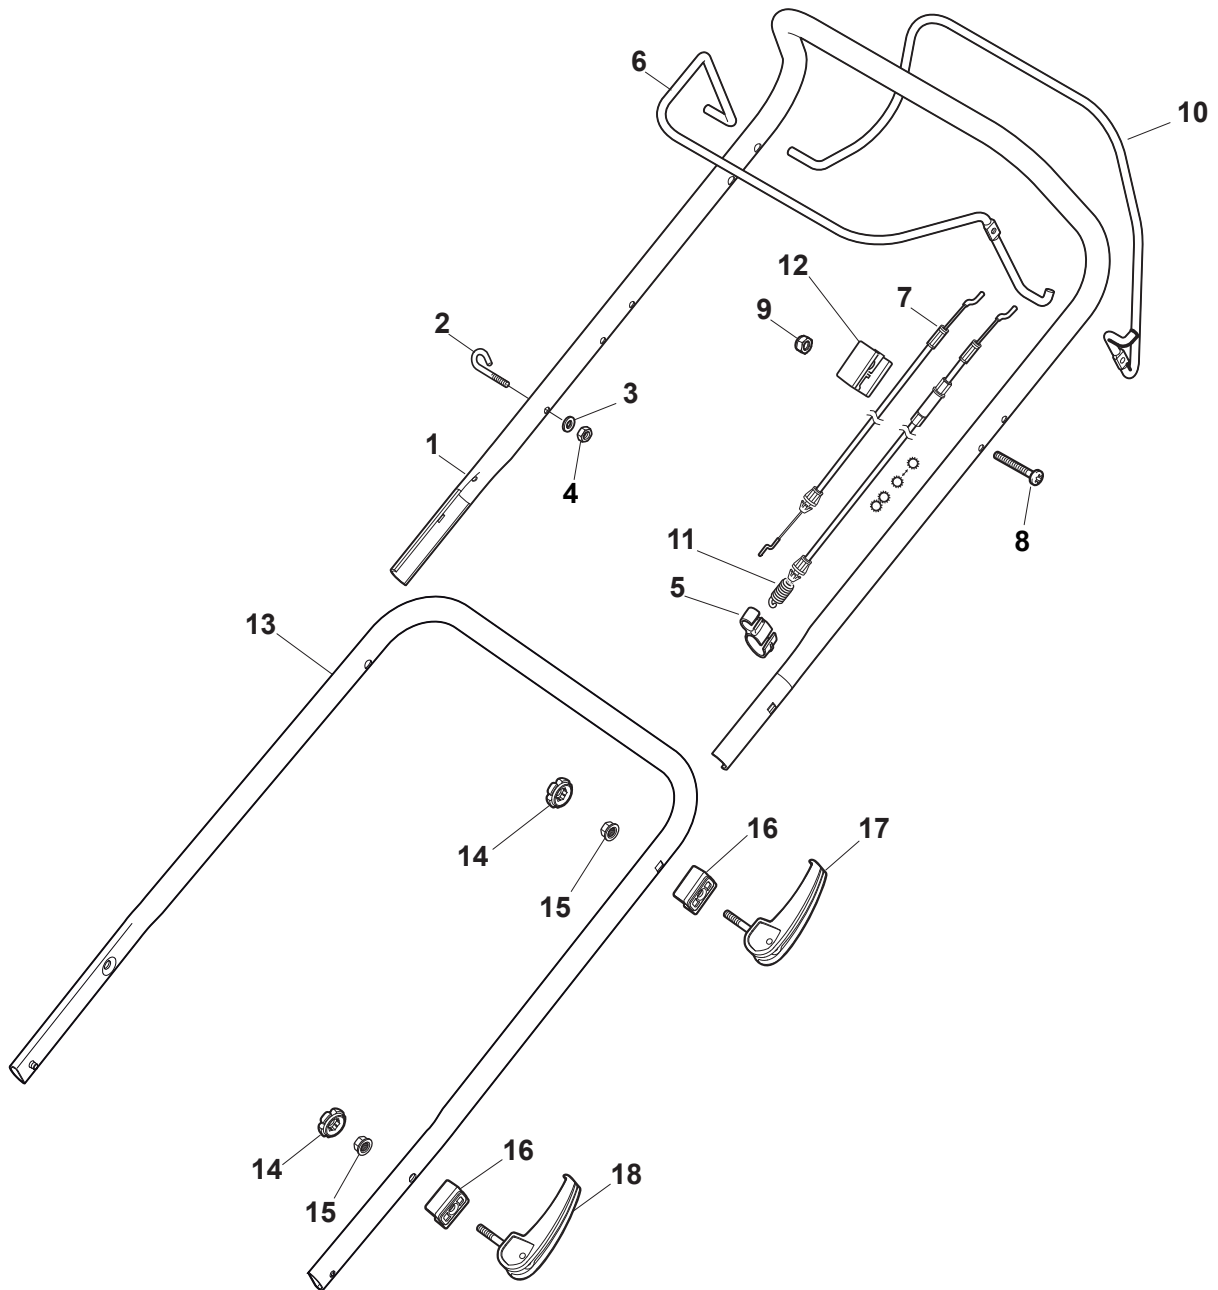

Utgåva Issue 38 - 2016		Reglage, övre Handle, Upper Part			
Pos. Fig.	Antal Q.ty	Art nr Part No	Benämning	Description	Anmärkning Notes
1	1	381006753/0	Handtag, överdel gul	Handle, Upper Part Yellow	Yellow without Sponge
1	1	381006754/0	Handtag, överdel gul	Handle, Upper Part Yellow	Yellow with Sponge
2	1	122430313/0	Fjäder	Guide Spring	
3	1	112521330/0	Bricka	Washer	
4	1	112154510/0	Mutter	Nut	
5	1	118390020/0	Vajerhallare	Conduit Clip	
6	1	181003363/1	Reglagebygel	Lever, Engine Brake Black	Black
7	1	181030106/0	Motorbromswire	Cable, Thread Engine Brake	For Honda Engine
8	1	112727783/0	Skruv	Screw	
9	1	112154510/0	Mutter	Nut	
10	1	181003364/0	Spak Handtag	Drive Control Lever	Black
11	1	381030104/0	Kopplingswire	Clutch Cable	
12	1	322551640/0	Plat	Plate	
13	1	381007600/0	Styre-underdel	Lower handle	Yellow
14	4	322399835/0	Handtagsknopp	Knob	
15	4	122131750/0	Mutter	Nut	
16	4	322680016/0	Bricka	Washer	
17	2	381103350/0	Lashandtag	Locking Handle Lever	Black
18	2	381003253/0	Lashandtag	Locking Handle Lever	Black