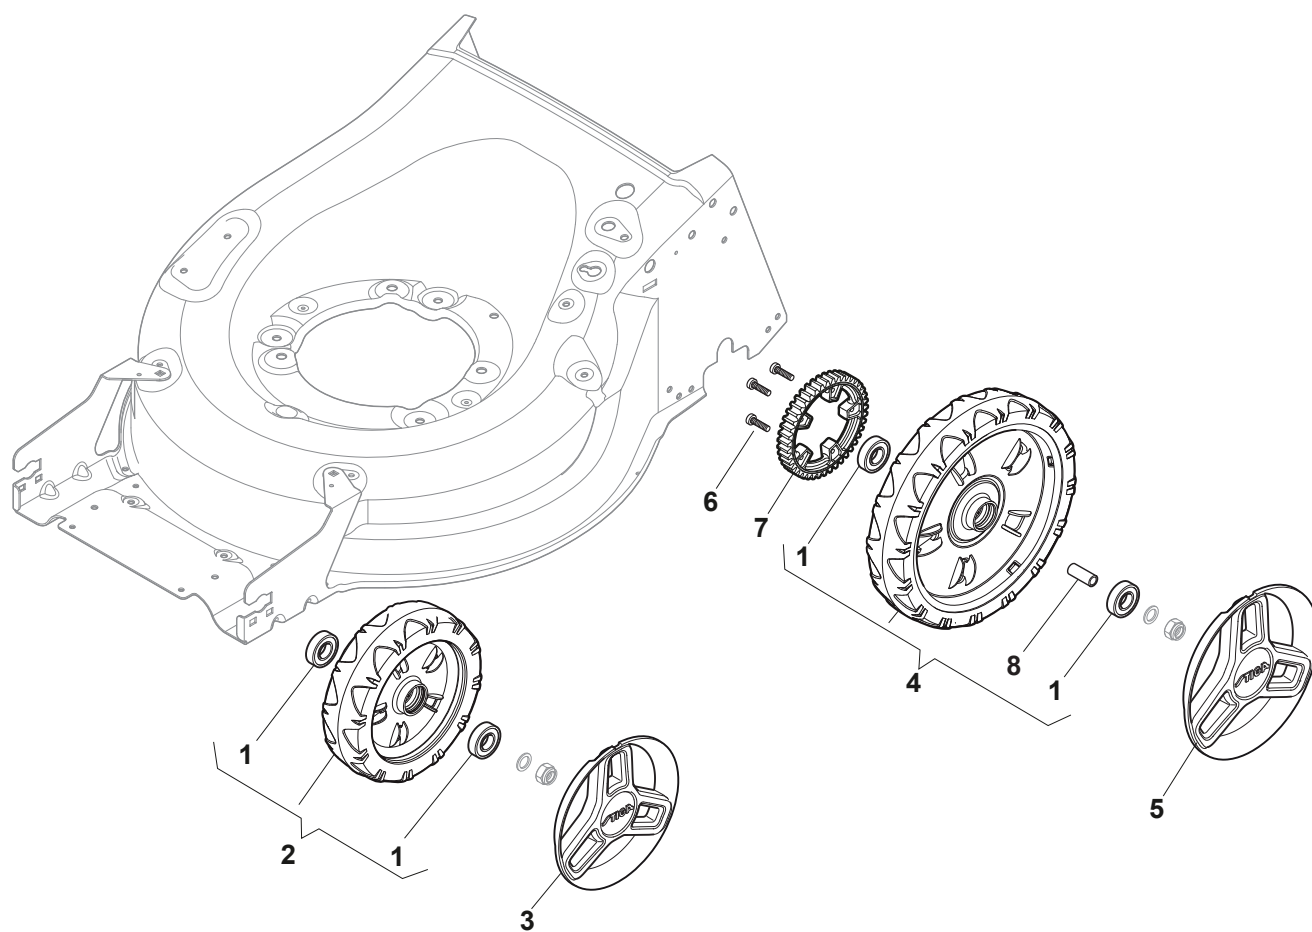

Utgåva Issue 38 - 2016		Hjul och navkapsel Wheels and Hub Caps			
Pos. Fig.	Antal Q.ty	Art nr Part No	Benämning	Description	Anmärkning Notes
1	8	119216035/0	Lager	Bearing	
2	4	381007416/2	Hjul	Wheel	
3	2	322110744/0	Navkapsel Gra	Hub Cap Grey	
4	2	381007417/2	Hjul	Wheel	
5	2	322110746/0	Navkapsel Gra	Hub Cap Grey	
6	6	112728706/0	Skruv	Screw	
7	2	322120115/0	Drev	Wheels Crown	
8	2	122170845/0	Distans	Spacer