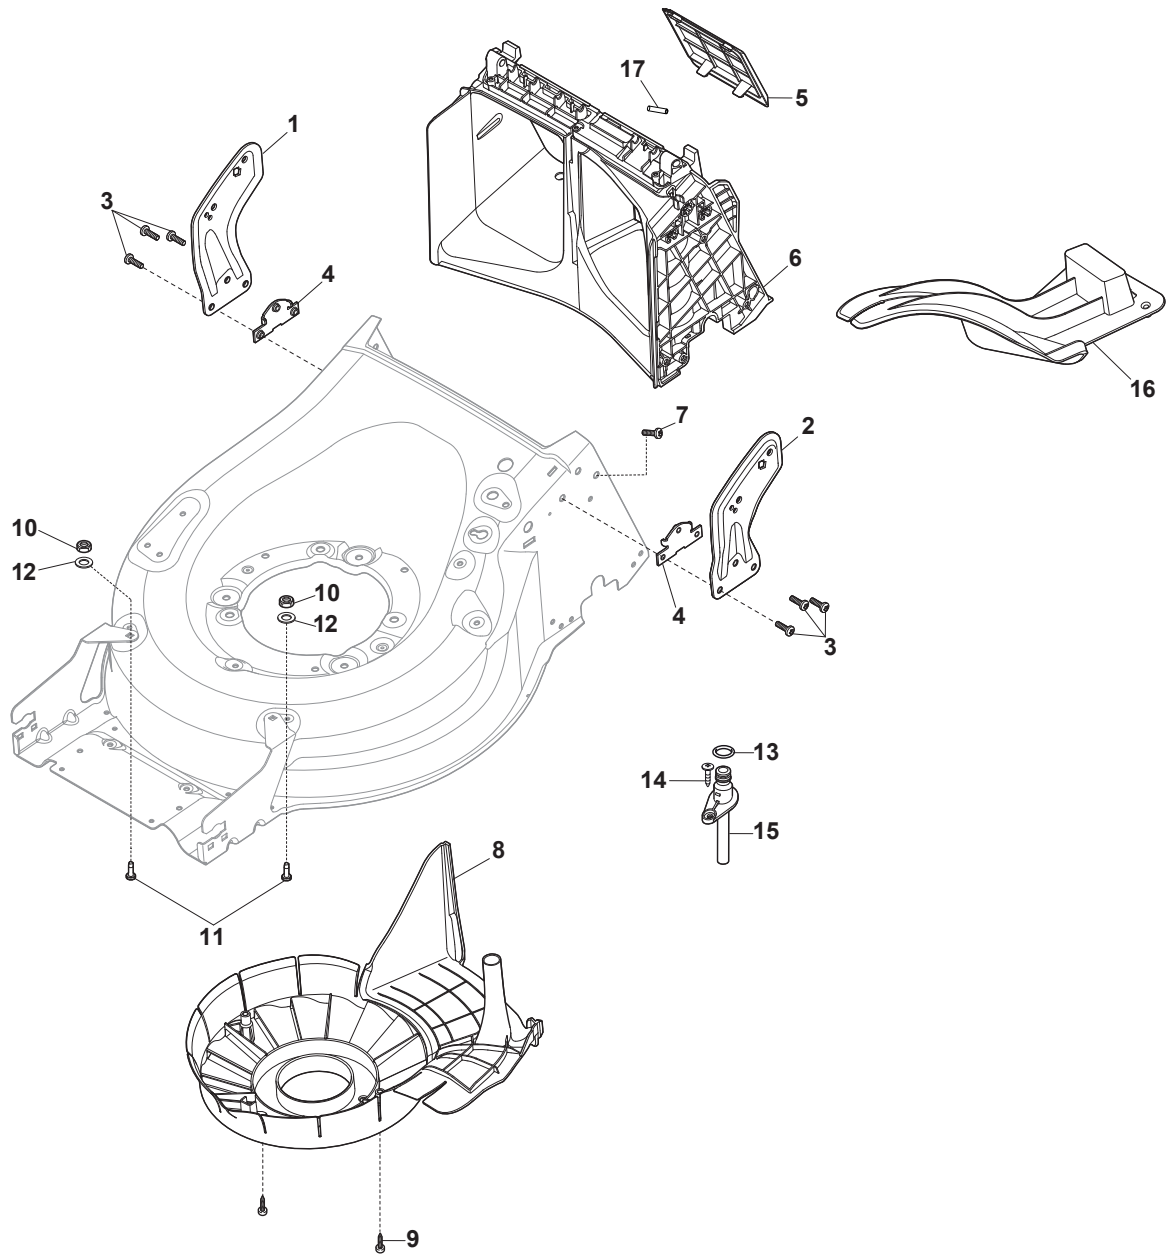

Utgåva Issue 38 - 2016		Remskydd Protection, Belt			
Pos. Fig.	Antal Q.ty	Art nr Part No	Benämning	Description	Anmärkning Notes
1	1	381005235/0	Fäste-Hö	Bracket-Rh	Grey
2	1	381005237/0	Fäste-Vä	Bracket-Lh	Grey
3	6	112727801/0	Skruv	Screw	
4	2	322545213/0	Plåt	Plate	
5	1	322600310/0	Rear door	Rear door	Not for TR/E models
6	1	322108316/0	Conveyor	Conveyor	
7	6	112728699/0	Skruv	Screw	
8	1	322060271/1	Mulchingplugg	Carter Mulching	
9	2	112735645/0	Skruv	Screw	
10	2	112154510/0	Mutter	Nut	
11	2	112815205/0	Skruv	Screw	
12	2	112521330/0	Bricka	Washer	
13	1	119035000/0	O-Ring	Or Ring	
14	1	112728697/0	Skruv	Screw	
15	1	322034002/0	Tvättanslutning Nt (Svart)	Washing Connection	
16	1	322140246/0	Deflektor	Deflector	
17	1	112645708/0	Stift	Pin