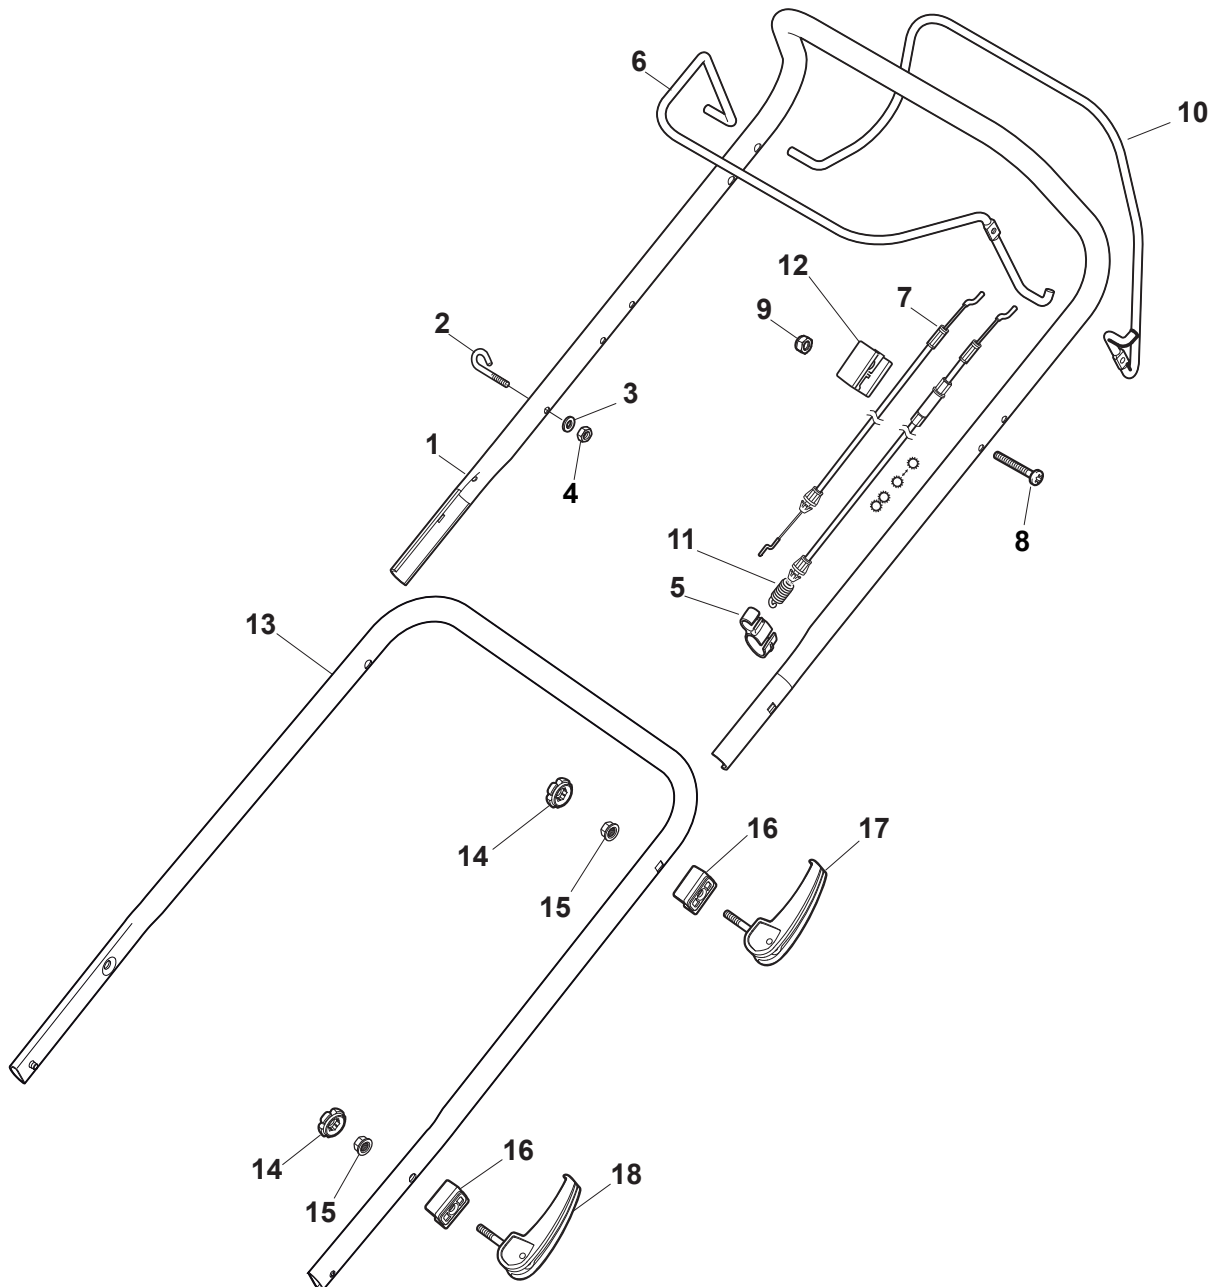

Utgåva Issue 38 - 2016		Reglage, övre Handle, Upper Part			
Pos. Fig.	Antal Q.ty	Art nr Part No	Benämning	Description	Anmärkning Notes
1	1	381006753/0	Handtag, överdel gul	Handle, Upper Part Yellow	Yellow without Sponge
1	1	381006754/0	Handtag, överdel gul	Handle, Upper Part Yellow	Yellow with Sponge
2	1	122430313/0	Fjäder	Guide Spring	
3	1	112521330/0	Bricka	Washer	
4	1	112154510/0	Mutter	Nut	
5	1	118390020/0	Vajerhallare	Conduit Clip	
6	1	181003363/1	Reglagebygel	Lever, Engine Brake Black	Black
7	1	181030106/0	Motorbromswire	Cable, Thread Engine Brake	For B&S 550E-625E- 650EXI-675EXI- 675IS-850 Engine
8	1	112727783/0	Skruv	Screw	
9	1	112154510/0	Mutter	Nut	
10	1	181003364/0	Spak Handtag	Drive Control Lever	Black
11	1	381030104/0	Kopplingswire	Clutch Cable	
12	1	322551640/0	Plat	Plate	
13	1	381007600/0	Styre-underdel	Lower handle	Yellow
14	4	322399835/0	Handtagsknopp	Knob	
15	4	122131750/0	Mutter	Nut	
16	4	322680016/0	Bricka	Washer	
17	2	381103350/0	Lashandtag	Locking Handle Lever	Black
18	2	381003253/0	Lashandtag	Locking Handle Lever	Black