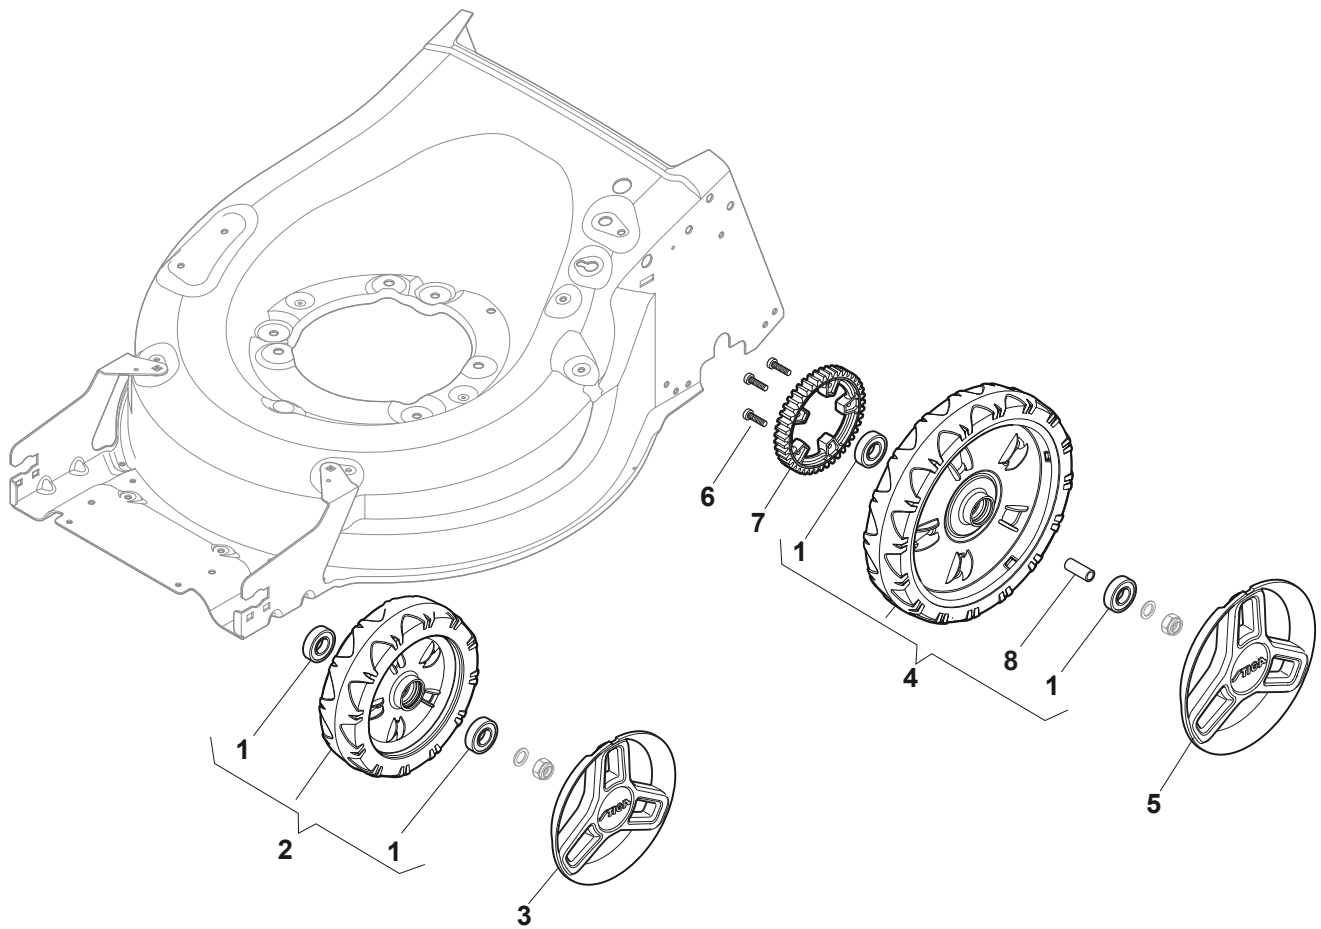

Utgåva Issue 38 - 2016		Hjul och navkapsel Wheels and Hub Caps			
Pos. Fig.	Antal Q.ty	Art nr Part No	Benämning	Description	Anmärkning Notes
1	8	119216035/0	Lager	Bearing	
2	4	381007416/2	Hjul	Wheel	
3	2	322110744/0	Navkapsel Gra	Hub Cap Grey	
4	2	381007417/2	Hjul	Wheel	
5	2	322110746/0	Navkapsel Gra	Hub Cap Grey	
6	6	112728706/0	Skruv	Screw	
7	2	322120115/0	Drev	Wheels Crown	
8	2	122170845/0	Distans	Spacer