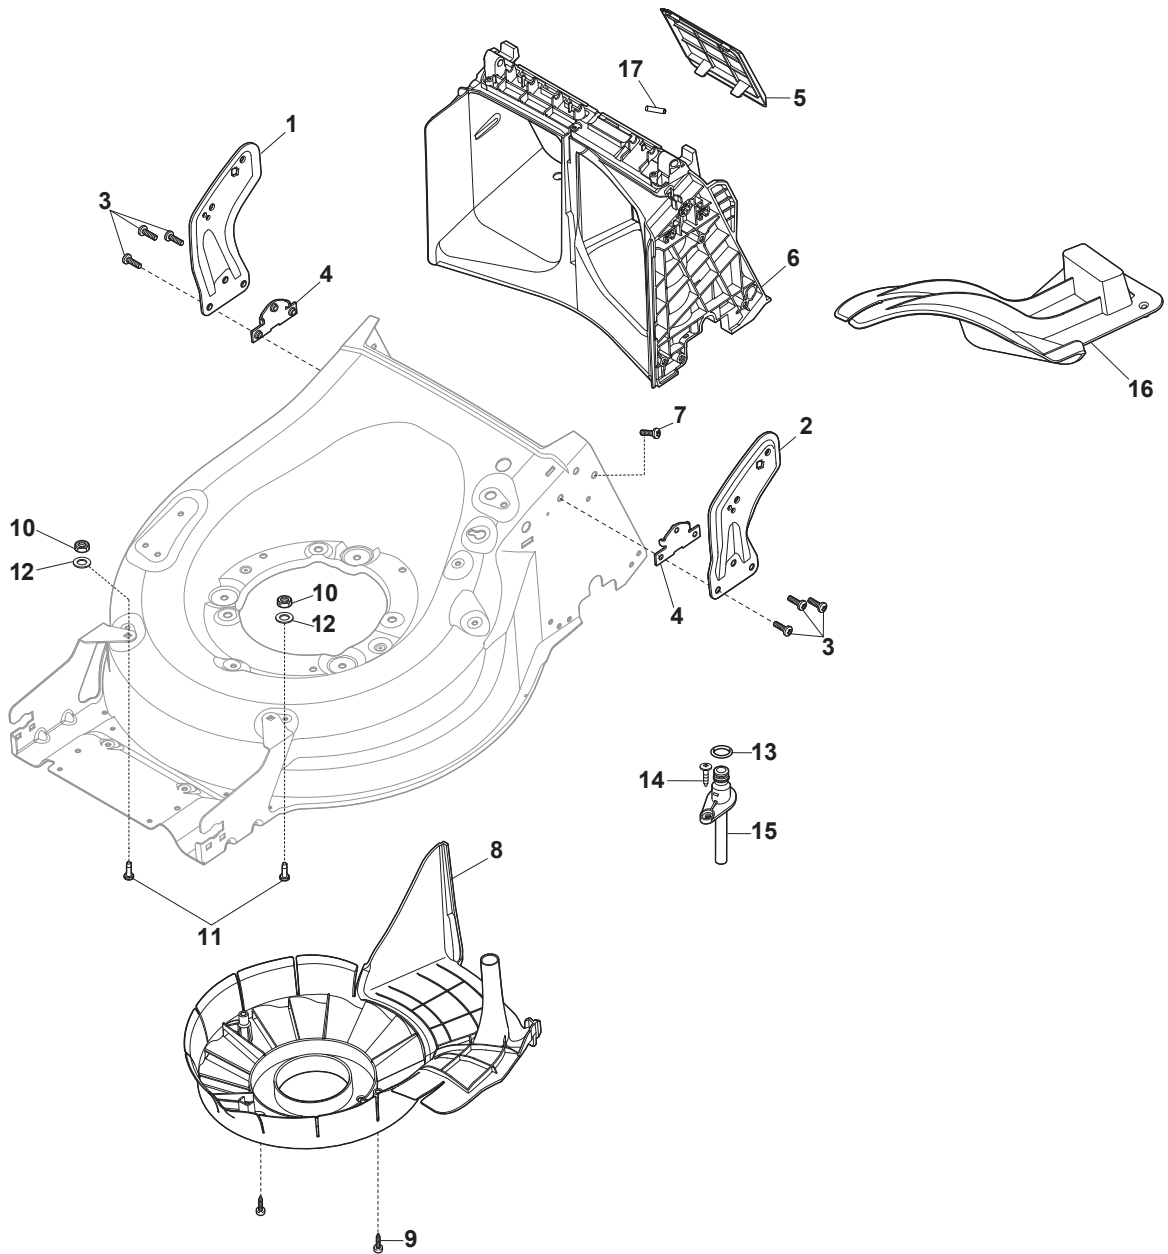

Utgåva Issue 38 - 2016		Remskydd Protection, Belt			
Pos. Fig.	Antal Q.ty	Art nr Part No	Benämning	Description	Anmärkning Notes
1	1	381005235/0	Fäste-Hö	Bracket-Rh	Grey
2	1	381005237/0	Fäste-Vä	Bracket-Lh	Grey
3	6	112727801/0	Skruv	Screw	
4	2	322545213/0	Plat	Plate	
5	1	322600310/0	Rear door	Rear door	Not for TR/E models
6	1	322108316/0	Conveyor	Conveyor	
7	6	112728699/0	Skruv	Screw	
8	1	322060271/1	Mulchingplugg	Carter Mulching	
9	2	112735645/0	Skruv	Screw	
10	2	112154510/0	Mutter	Nut	
11	2	112815205/0	Skruv	Screw	
12	2	112521330/0	Bricka	Washer	
13	1	119035000/0	O-Ring	Or Ring	
14	1	112728697/0	Skruv	Screw	
15	1	322034002/0	Tvättanslutning Nt (Svart)	Washing Connection	
16	1	322140246/0	Deflektor	Deflector	
17	1	112645708/0	Stift	Pin