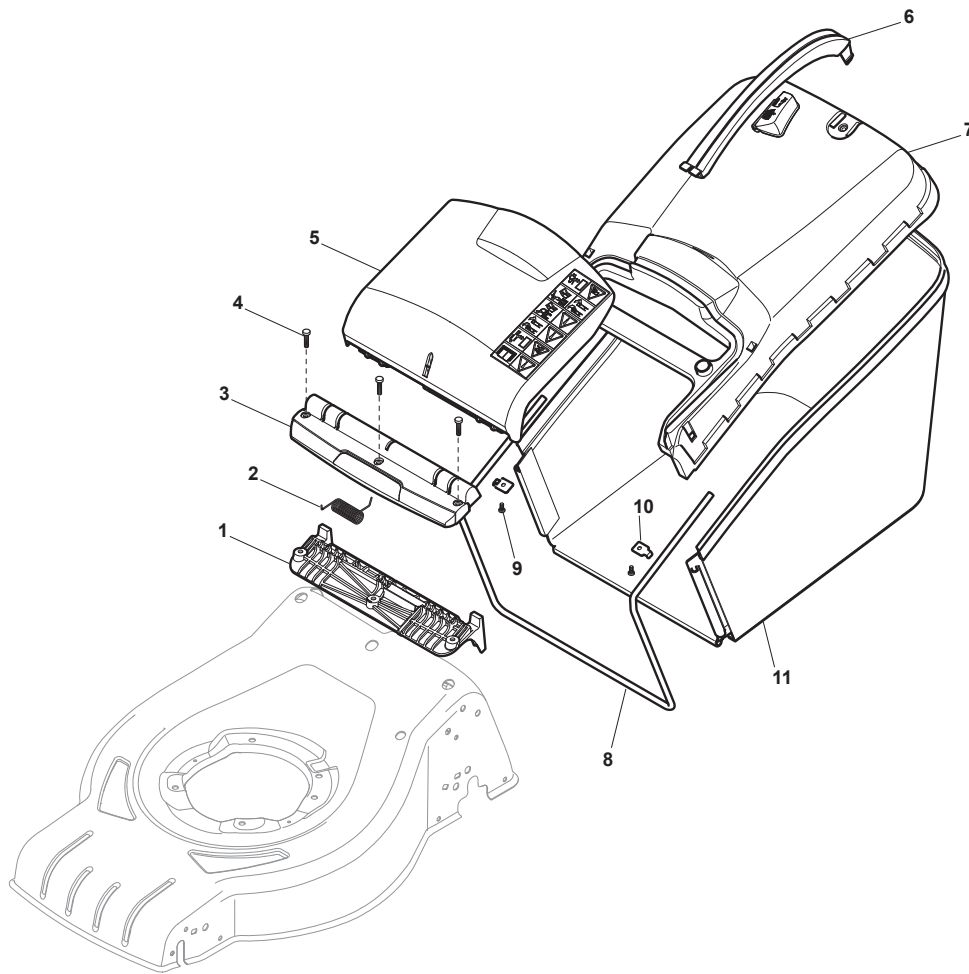

Utgåva Issue 39 - 2016		Gräsuppsamlare Grass-Catcher			
Pos. Fig.	Antal Q.ty	Art nr Part No	Benämning	Description	Anmärkning Notes
1	1	322785331/0	Stenskydd Supp. Svart	Black Stone Guard Support	
2	1	122450464/0	Fjäder	Spring	
3	1	322109556/0	Stenskydd Supp.kapa gul	Stone Guard Supp. Cover Yellow	Yellow
4	3	112728699/0	Skruv	Screw	
5	1	322600214/1	Lucka-gul	Stone Guard, Yellow	Yellow
6	1	322393715/0	Handtag gra	Handle, Grey	Grey NCSS-N
7	1	381486016/0A	Uppsamlare-överdel	Grass-Box, Upper Part Yellow	Yellow
8	1	122608561/0	Uppsamlare undre Stiffening	Grasscatcher Lower Stiffening	
9	2	112728692/0	Skruv	Screw	
10	2	322545159/0	Plat	Plate	
11	1	181002318/0	Uppsamlings säck	Box, Fabric