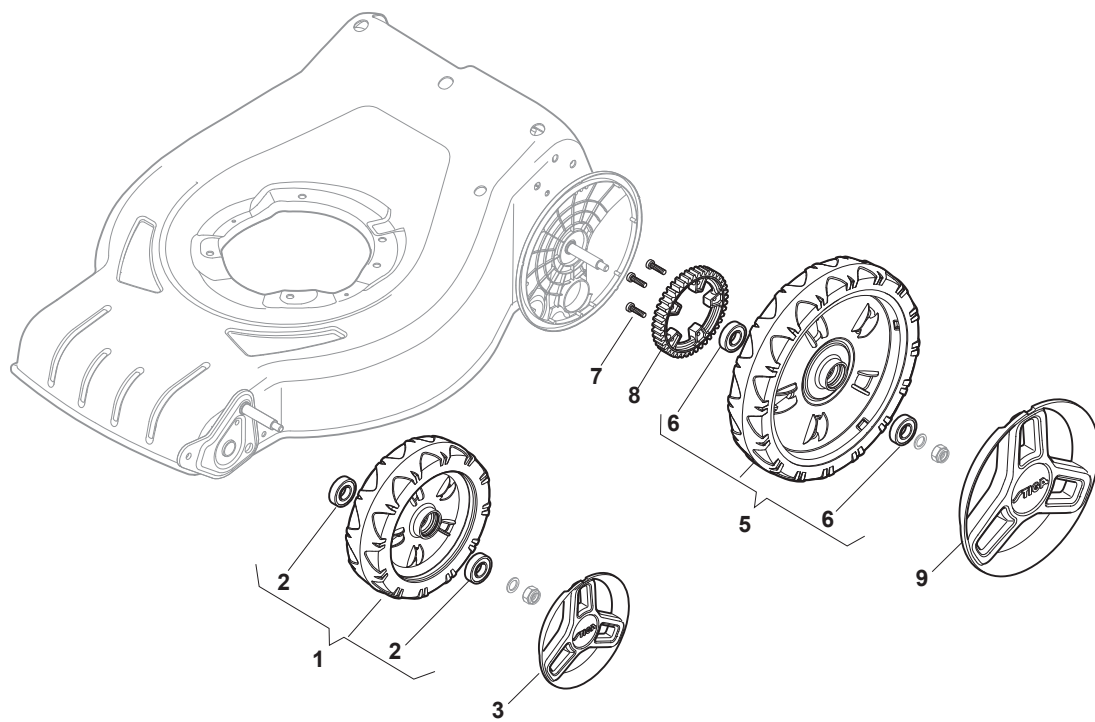

Utgåva Issue 39 - 2016		Hjul och navkapsel Wheels and Hub Caps			
Pos. Fig.	Antal Q.ty	Art nr Part No	Benämning	Description	Anmärkning Notes
1	2	381007416/2	Hjul	Wheel	
2	4	119216035/0	Lager	Bearing	
3	2	322110746/0	Navkapsel	Hub Cap Grey	Grey
5	2	381007417/2	Hjul	Wheel	
6	4	119216035/0	Lager	Bearing	
7	6	112728706/0	Skruv	Screw	
8	2	322120115/0	Drev	Wheels Crown	
9	2	322110744/0	Navkapsel Gra	Hub Cap Grey	Grey