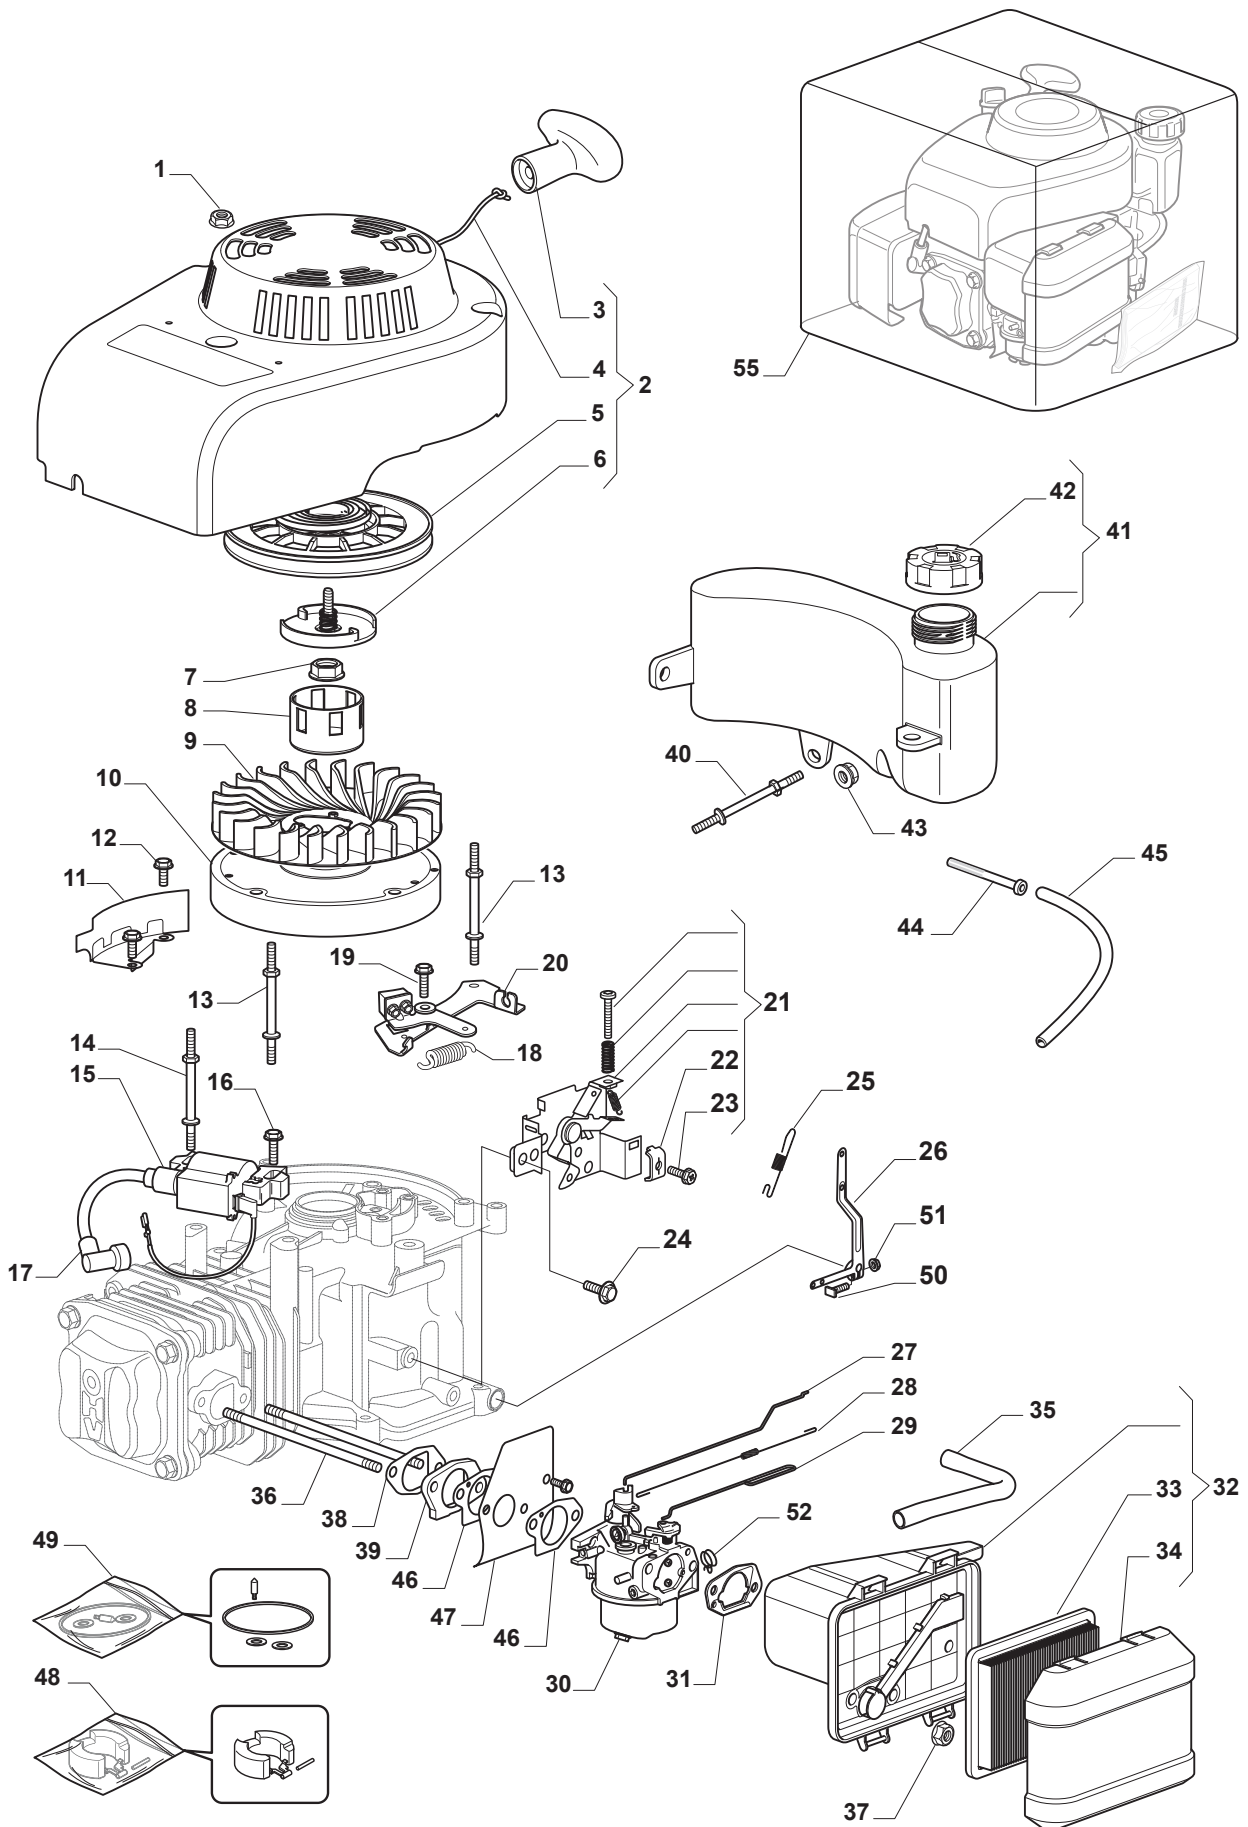

Utgåva Issue 39 - 2016		Motor - Förgasare Kpl, Bränsletank		Engine - Carburettor, Tank	
Pos. Fig.	Antal Q.ty	Art nr Part No	Benämning	Description	Anmärkning Notes
1	3	112292102/0	Mutter	Nut	
2	1	118550276/1	Start kpl	Starter Assy	
3	1	118550274/0	Starthandtag	Starter Handle	
4	1	118550779/0	Startsnöre	Starting Rope	
5	1	118550778/0	Remskiva, start kpl	Starter Pulley	
6	1	118550275/0	Startspärr	Starter Pawl Set	
7	1	118550336/0	Mutter	Nut	
8	1	118550335/0	Startkopp	Starter Cup	
9	1	118550254/0	Fläkt	Flywheel Fan	
10	1	118550253/0	Svänghjul kpl	Flywheel Ass.Y	
11	1	118550774/0	Skydd	Guard	
12	2	112791213/1	Skruv	Screw	
13	2	118550907/0	Stift	Pin	
14	1	118550301/0	Harnalssprintbult	Stud Bolt	
15	1	118550255/1	Elektronikspole	Electronic Coil	
16	1	112791500/0	Skruv	Screw	
17	1	118551274/0	Tändstiftshatt	Spark Plug Cap	
18	1	118551288/0	Fjäder	Spring	
19	1	112791500/0	Skruv	Screw	
20	1	118551205/0	Svänghjulsbroms	Flywheel Brake	
21	1	118550259/0	Reglageplatta Kpl	Remote Control Assy	
22	1	118550337/0	Wireklämma	Casing Clamp	
23	1	118550338/0	Skruv	Screw	
24	2	112791213/1	Skruv	Screw	
25	1	118550260/0	Fjäder	Spring	
26	1	118550266/0	Regulatorarm Kpl	Arm Governor Assy	
27	1	118550397/0	Regulatorstang	Governor Link	
28	1	118550263/0	Fjäder	Spring	
29	1	118550264/0	Chokereglagestang	Choke Control Rod	
30	1	118550390/0	Förgasare Kpl	Carburetor	
31	1	118550738/0	Luftfilterpackning	Air Filter Gasket	
32	1	118550737/0	Luftfilter kpl	Air Cleaner Assy	
33	1	118550257/0	Luftfilter	Air Filter	
34	1	118550739/0	Luftfilterkapa	Air Cleaner Cover	
35	1	118550377/0	Ventilations slang	Breather Fule Pipe	
36	2	118550930/0	Harnalssprintbult	Stud Bolt	
37	2	112292102/0	Mutter	Nut	
38	1	118550929/0	Packning	Gasket	
39	1	118550928/0	Packning	Insulator, Carburettor	
40	1	118550315/0	Harnalssprintbult	Stud Bolt	
41	1	118550316/1	Bränsletank	Fuel Tank	
42	1	118550943/0	Tanklock	Fuel Cap	
43	1	118550806/0	Mutter	Nut	
44	1	118550314/0	Bränslefilter	Fuel Filter	
45	1	118550340/0	Bränsleslang	Fuel Pipe	
46	2	118551264/0	Packning, Förgasare	Carburetor Gasket	
47	1	118551266/0	Packning, Förgasare	Carburetor Gasket	
48	1	118550388/0	Reparationssats Förgasare	Kit Repair, Carburettor	
49	1	118550743/0	Packningssats	Gasket Carburettor Assy