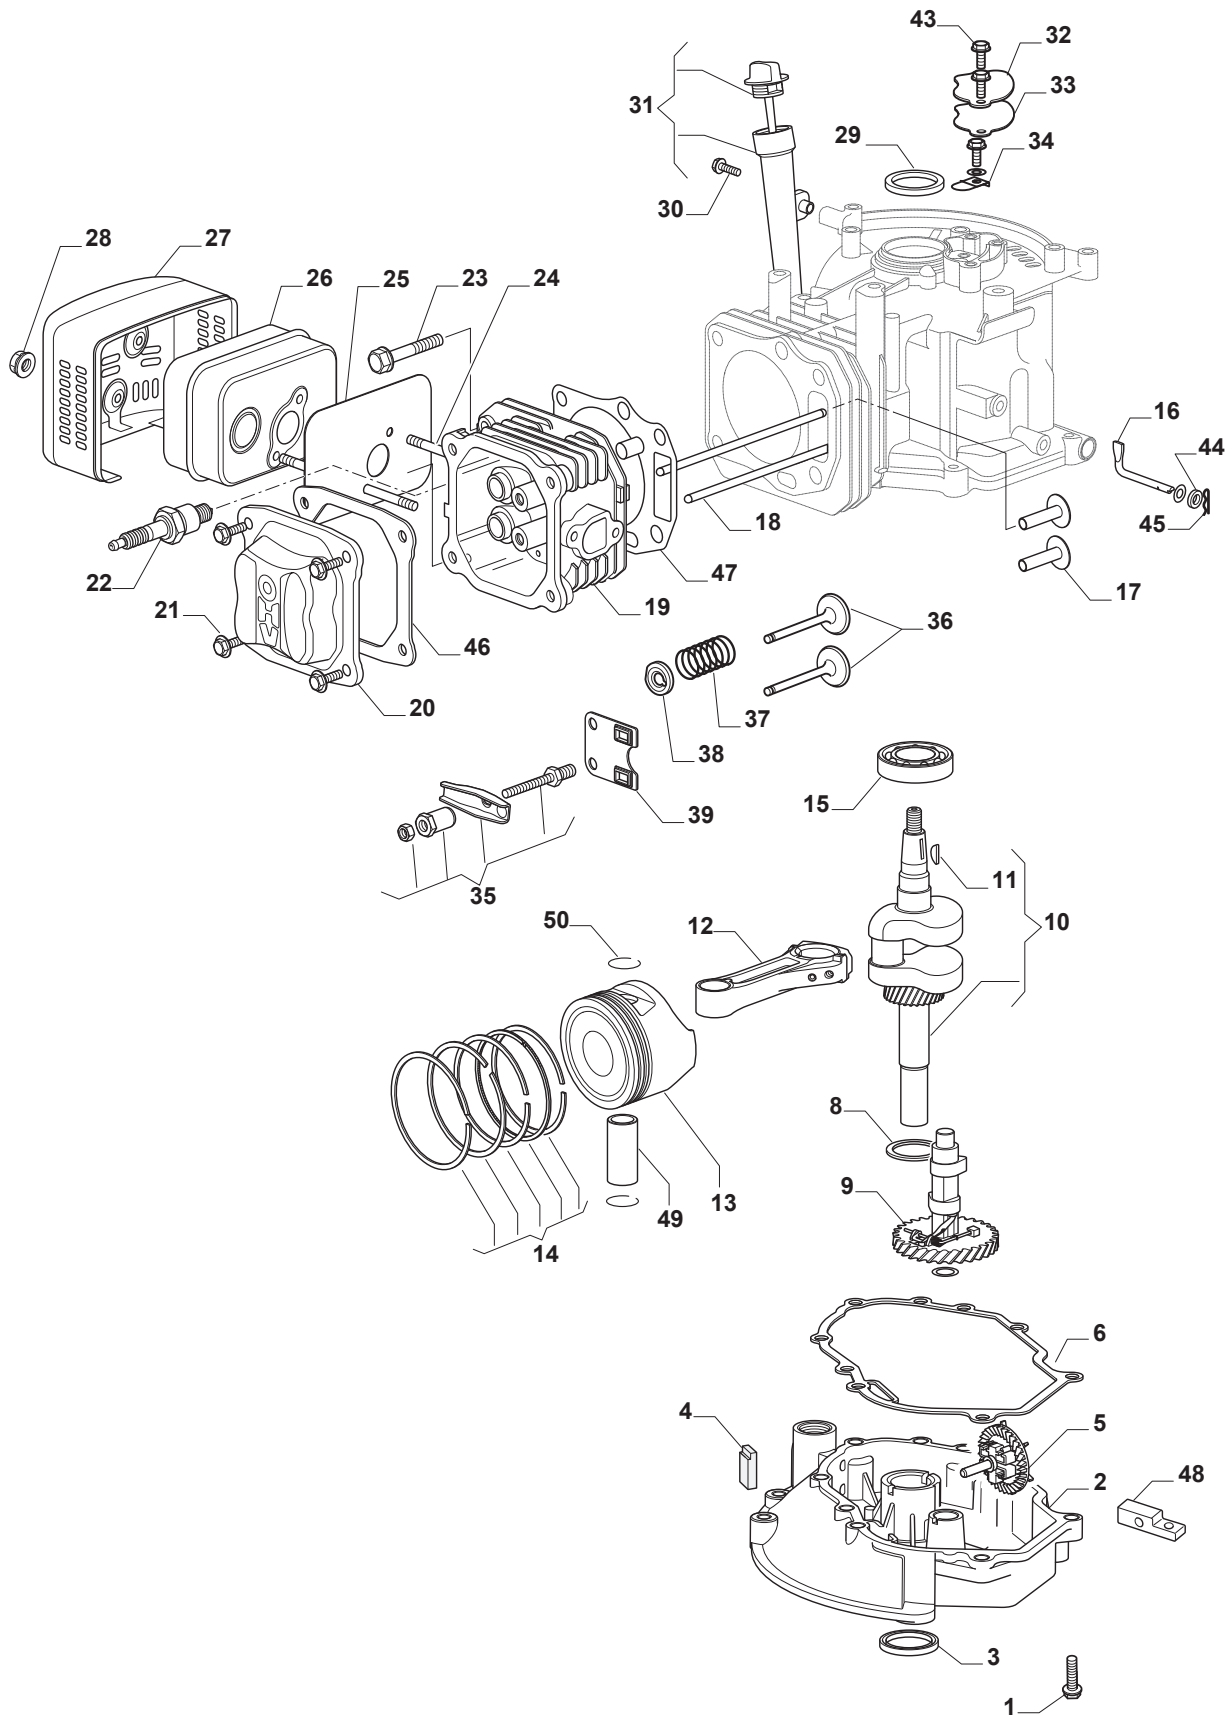

Utgåva Issue 39 - 2016		Motor - Kolv, Vevaxel		Engine - Piston, Crankshaft	
Pos. Fig.	Antal Q.ty	Art nr Part No	Benämning	Description	Anmärkning Notes
1	7	112674550/0	Skruv	Screw	
2	1	118551208/0	Vehusgavel kpl	Crankcase Cover	
3	1	118550379/0	Tätningring	Oil Seal	
4	1	118550775/0	Gummipackning	Grommet	
5	1	118550312/1	Regulator Kpl	Speed Governor Assy	
6	1	118550380/1	Vevhuspackning	Crankcase Gasket	
8	1	118550283/0	Bricka	Washer	
9	1	118550271/0	Kamaxel	Camshaft assy	
10	1	118550385/0	Vevaxel kpl	Crankshaft	
11	1	118550288/0	Woodruffkil	Woodruff Key	
12	1	118550284/0	Vevstake	Connecting Rod Assy	
13	1	118551213/0	Kolv	Piston	
14	1	118550286/0	Kolvringssats	Piston, Ring Set	
15	1	118550280/0	Kullager	Ball Bearing	
16	1	118550936/0	Regulatoraxel	Shaft, Governor Arm	
17	2	118550291/0	Ventillyftare	Valve Lifter Assy	
18	2	118551251/0	Tryckstang	Push Rod	
19	1	118551212/0	Topplöck	Cylinder Head	
20	1	118550296/2	Ventilkapa	Cover Comp., Head	
21	4	118551277/0	Bult	Bolt	
22	1	9400-0244-00	Tändstift	Spark Plug	
23	4	118550297/0	Skruv	Screw	
24	2	118550298/0	Harnalssprintbult	Stud Bolt	
25	1	118550270/0	Ljuddämparpackning	Muffler Gasket	
26	1	118550269/0	Ljuddämpare	Muffler	
27	1	118550268/1	Ljuddämparskydd	Muffler Guard	
28	2	118550806/0	Mutter	Nut	
29	1	118550300/0	Tätningring	Oil Seal	
30	1	112674550/0	Skruv	Screw	
31	1	118550311/1	Oljesticka Kpl	Oil Filler Assy	
32	1	118551210/0	Cap,Breather Chamber	Cap,Breather Chamber	
33	1	118551211/0	Breather Chamber Gasket	Breather Chamber Gasket	
34	1	118550303/0	Plat	Plate	
35	1	118550273/0	Vipparmsats	Valve Arm Set	
36	1	118550910/0	Insugningsventil + Utblåsning- sventil	Valve Assy, Intake + Exhaust	
37	2	118551300/0	Fjäder	Spring	
38	2	118550895/0	Hallare	Retainer	
39	1	118551253/0	Platta	Plate	
43	3	112790500/0	Skruv	Screw	
44	1	118550935/0	Tätningring	Oil Seal	
45	1	118550856/0	Lasnal	Cotter Pin	
46	1	118551237/0	Topplöckspackning	Cylinder head gasket	
47	1	118551233/0	Cylinderpackning	Cylinder Gasket	
48	1	118551269/0	Plat,Governor Holder	Plate,Governor Holder	
49	1	118550915/0	Kolvsprint	Piston Pin	
50	2	118550914/0	Bricka	Washer, Piston Pin