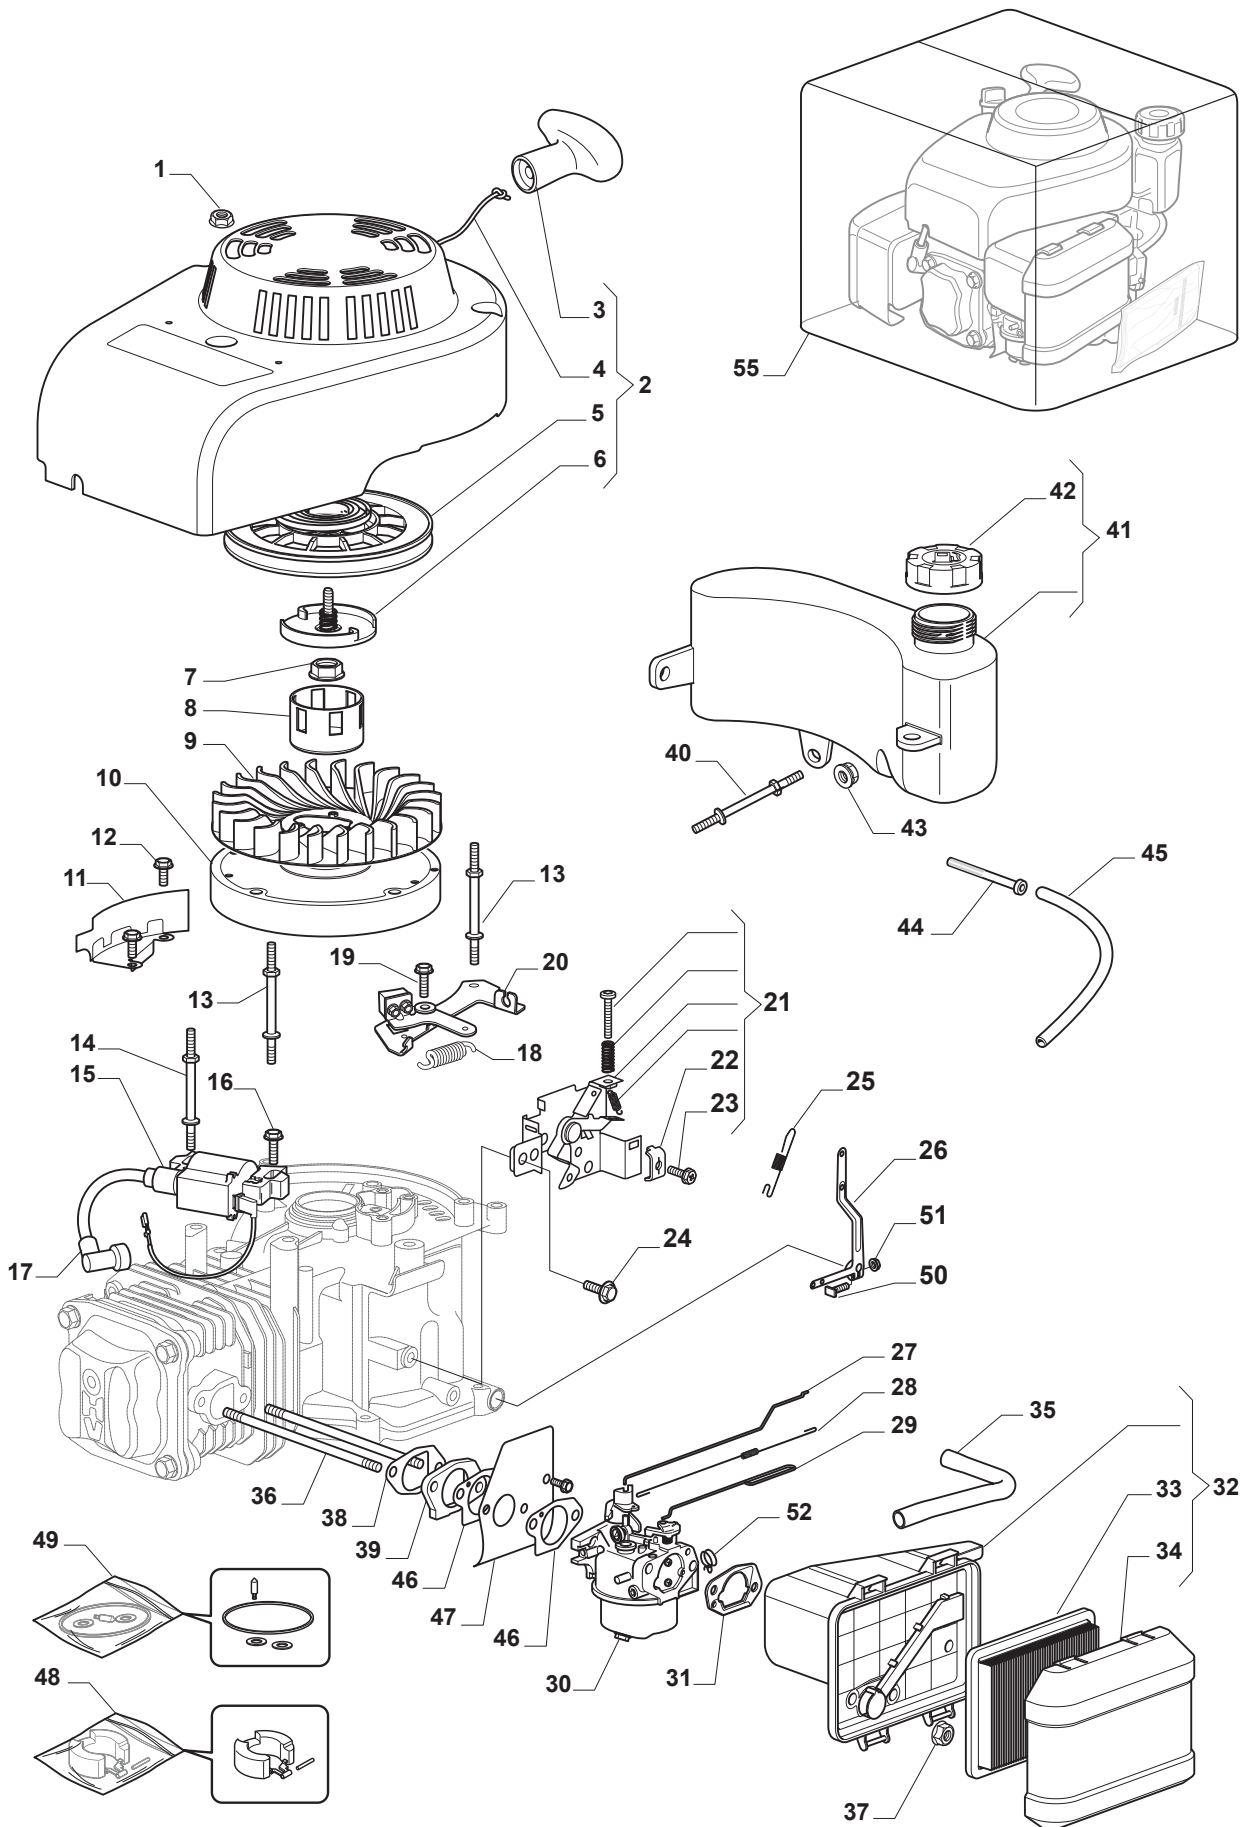

Utgåva Issue 39 - 2016		Motor - Förgasare Kpl, Bränsletank Engine - Carburettor, Tank			
Pos. Fig.	Antal Q.ty	Art nr Part No	Benämning	Description	Anmärkning Notes
50	1	118550805/0	Skruv	Screw	
51	1	118550806/0	Mutter	Nut	
52	2	118550918/0	Kabelhallare	Pipe Clip	
55	1	118550408/0	Motor Kpl	Engine Assembled