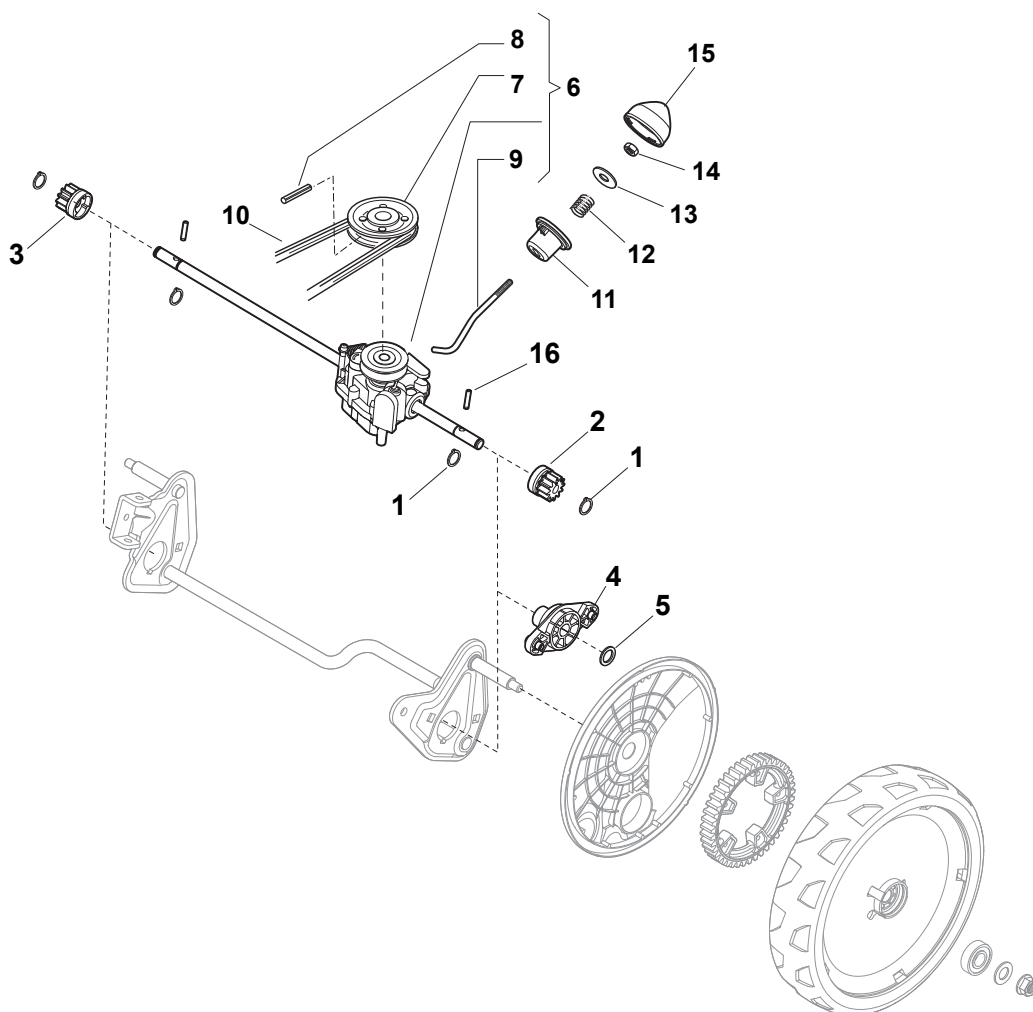

Utgåva Issue 39 - 2016		Bakhjulsdrivning		Transmission	
Pos. Fig.	Antal Q.ty	Art nr Part No	Benämning	Description	Anmärkning Notes
1	4	112608600/0	Segersäkring	Seeger	
2	1	122570134/0	Drev	Left Pinion	
3	1	122570133/0	Drev	Right Pinion	
4	2	322042067/0	Bussning	Bushing	
5	2	112521371/0	Bricka	Washer	
6	1	181003092/0	Transmission kpl	Gear Box	
7	1	122601909/0	Remskiva	Pulley	
8	1	112645700/0	Spännstift	Elastic Pin	
9	1	122033283/0	Justerstang	Adjustment Rod	
10	1	135064196/0	Drivrem	Belt	
11	1	122041957/1	Bussning	Bushing	
12	1	122450063/0	Fjäder	Spring	
13	1	322680009/0	Bricka	Washer	
14	1	112154510/0	Mutter	Nut	
15	1	122110230/0	Navkapsel	Hub Cover	
16	2	122753000/0	Spännstift	Pin