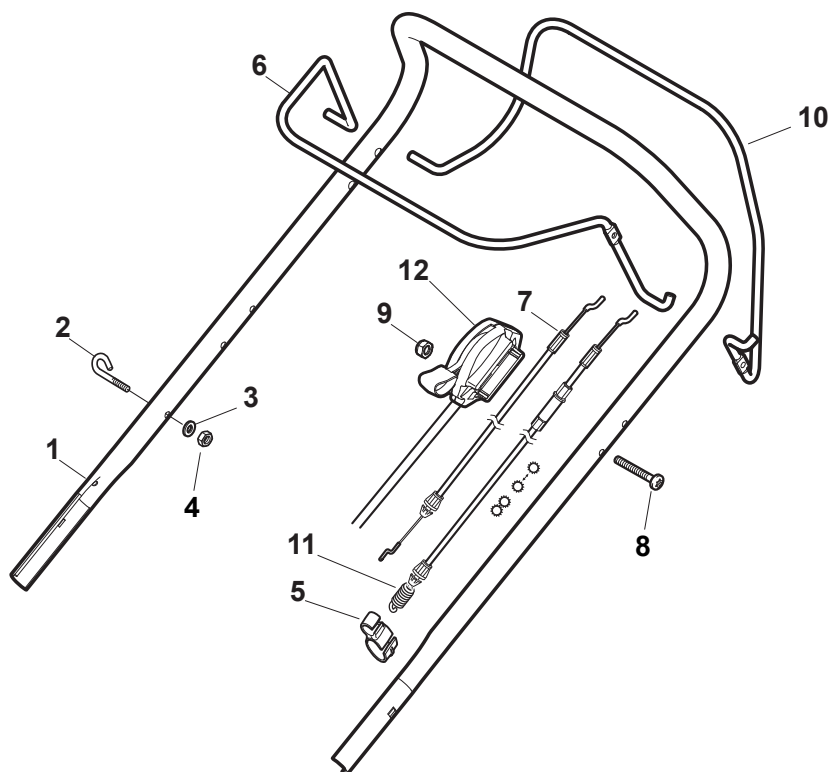

Utgåva Issue 39 - 2016		Reglage, övre Handle, Upper Part			
Pos. Fig.	Antal Q.ty	Art nr Part No	Benämning	Description	Anmärkning Notes
1	1	381006753/0	Handtag, överdel gul	Handle, Upper Part Yellow	
2	1	122430313/0	Fjäder	Guide Spring	
3	1	112521330/0	Bricka	Washer	
4	1	112154510/0	Mutter	Nut	
5	1	118390020/0	Vajerhallare	Conduit Clip	
6	1	181003363/1	Reglagebygel	Lever, Engine Brake Black	Black
7	1	181030087/0	Motorbromswire	Cable, Thread Engine Brake	GGP /B&S Engine
8	1	112727788/0	Skruv	Screw	
9	1	112154510/0	Mutter	Nut	
10	1	181003364/0	Spak Handtag	Drive Control Lever	Black
11	1	381030051/0	Kopplingswire	Cable Rear Drive	
12	1	181005512/0	Gasreglage	Throttle Cable