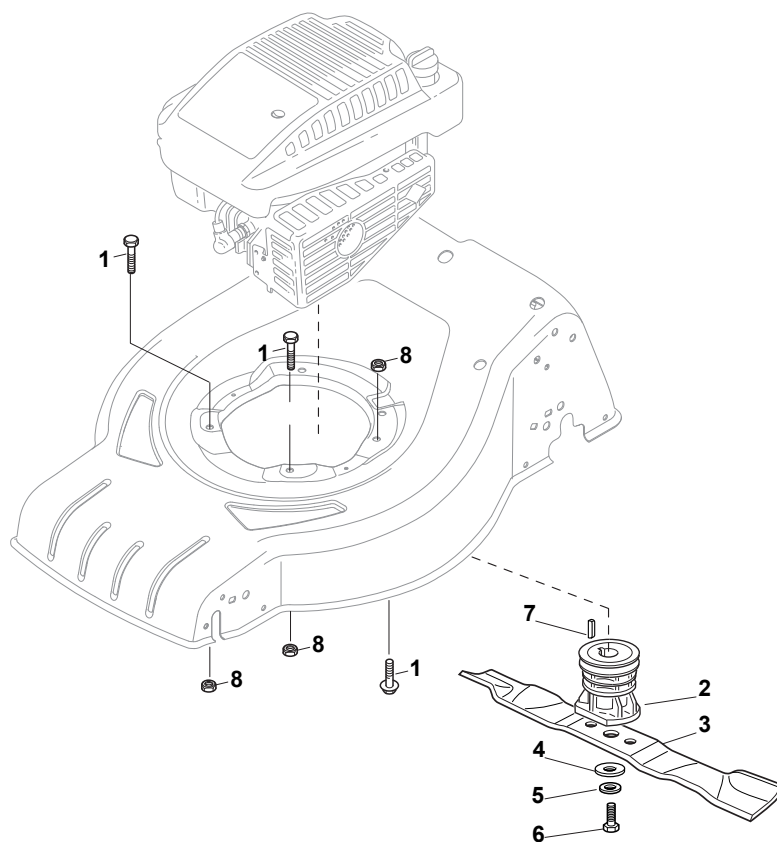

Utgåva Issue 39 - 2016		Kniv Blade			
Pos. Fig.	Antal Q.ty	Art nr Part No	Benämning	Description	Anmärkning Notes
1	3	112735108/1	Skruv	Screw	
2	1	122465607/3	Knivfäste D22,2	Hub With Pulley, Crankshaft Ø 22.2	
3	1	181004459/0	Kniv	Blade	
4	1	122160400/0	Fjäderbricka	Elastic Disc	
5	1	112523080/0	Bricka	Washer	
6	1	112735698/0	Skruv	Screw	
7	1	112139100/0	Kil	Key	
8	3	112154210/0	Mutter	Nut