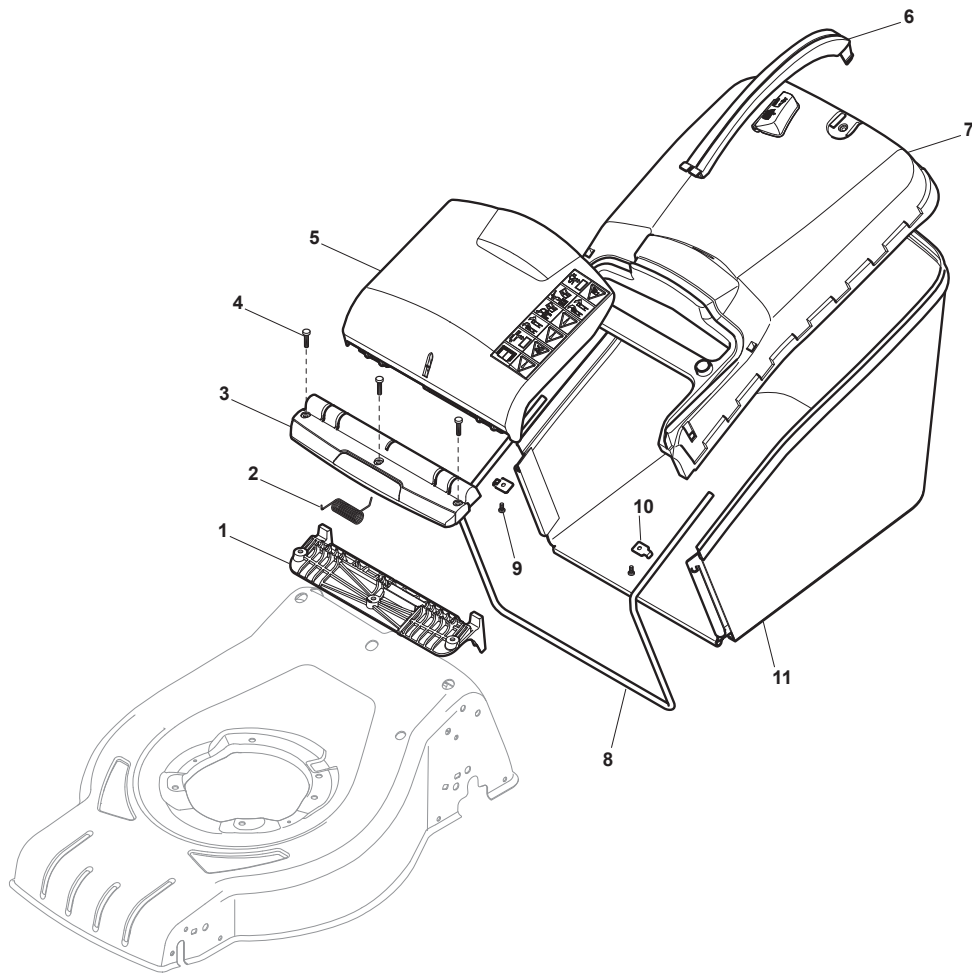

Utgåva Issue 39 - 2016		Gräsuppsamlare Grass-Catcher			
Pos. Fig.	Antal Q.ty	Art nr Part No	Benämning	Description	Anmärkning Notes
1	1	322785331/0	Stenskydd Supp. Svart	Black Stone Guard Support	
2	1	122450464/0	Fjäder	Spring	
3	1	322109556/0	Stenskydd Supp.kapa gul	Stone Guard Supp. Cover Yellow	Yellow
4	3	112728699/0	Skruv	Screw	
5	1	322600214/1	Lucka-gul	Stone Guard, Yellow	Yellow
6	1	322393715/0	Handtag gra	Handle, Grey	Grey NCSS-N
7	1	381486016/0A	Uppsamlare-överdel	Grass-Box, Upper Part Yellow	Yellow
8	1	122608561/0	Uppsamlare undre Stiffening	Grasscatcher Lower Stiffening	
9	2	112728692/0	Skruv	Screw	
10	2	322545159/0	Plat	Plate	
11	1	181002318/0	Uppsamlings säck	Box, Fabric