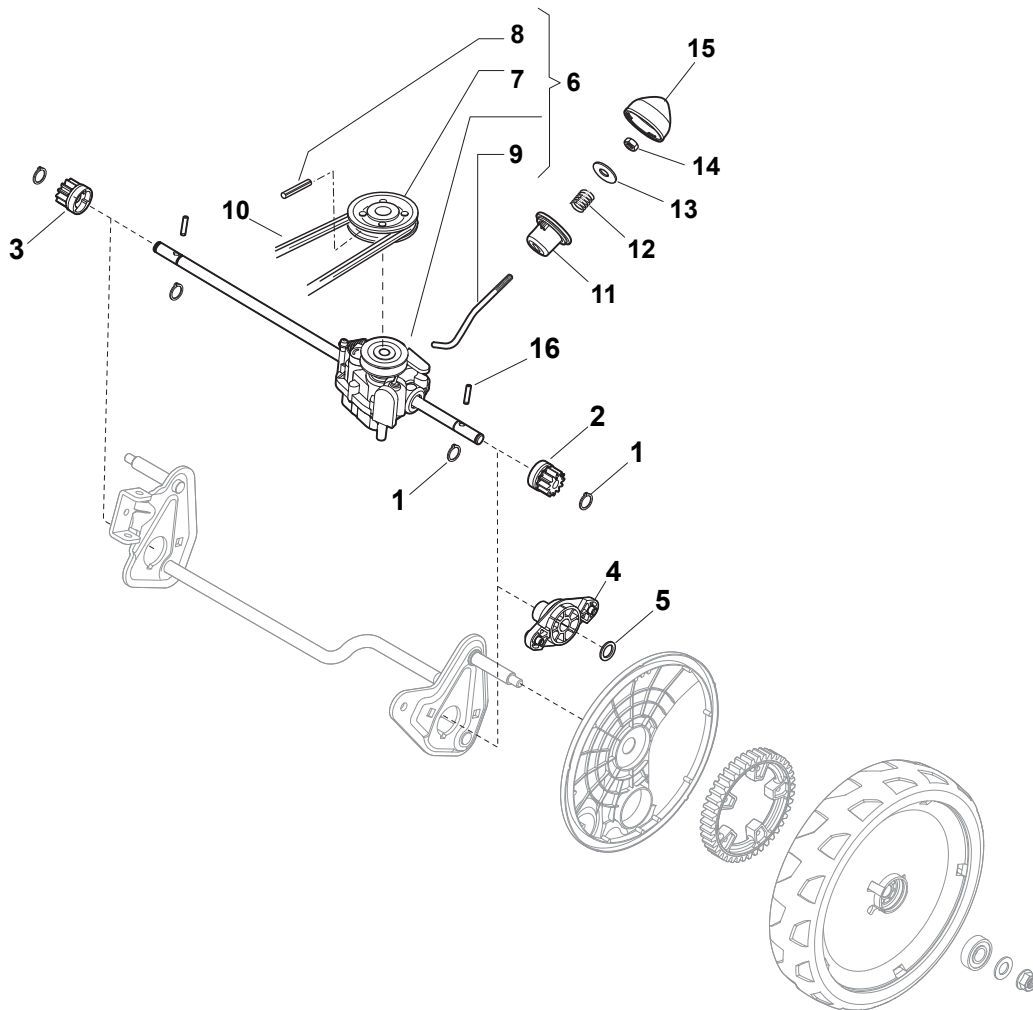

Utgåva Issue 39 - 2016		Bakhjulsdrivning		Transmission	
Pos. Fig.	Antal Q.ty	Art nr Part No	Benämning	Description	Anmärkning Notes
1	4	112608600/0	Segersäkring	Seeger	
2	1	122570134/0	Drev	Left Pinion	
3	1	122570133/0	Drev	Right Pinion	
4	2	322042067/0	Bussning	Bushing	
5	2	112521371/0	Bricka	Washer	
6	1	181003092/0	Transmission kpl	Gear Box	
7	1	122601909/0	Remskiva	Pulley	
8	1	112645700/0	Spännstift	Elastic Pin	
9	1	122033283/0	Justerstang	Adjustment Rod	
10	1	135064196/0	Drivrem	Belt	
11	1	122041957/1	Bussning	Bushing	
12	1	122450063/0	Fjäder	Spring	
13	1	322680009/0	Bricka	Washer	
14	1	112154510/0	Mutter	Nut	
15	1	122110230/0	Navkapsel	Hub Cover	
16	2	122753000/0	Spännstift	Pin