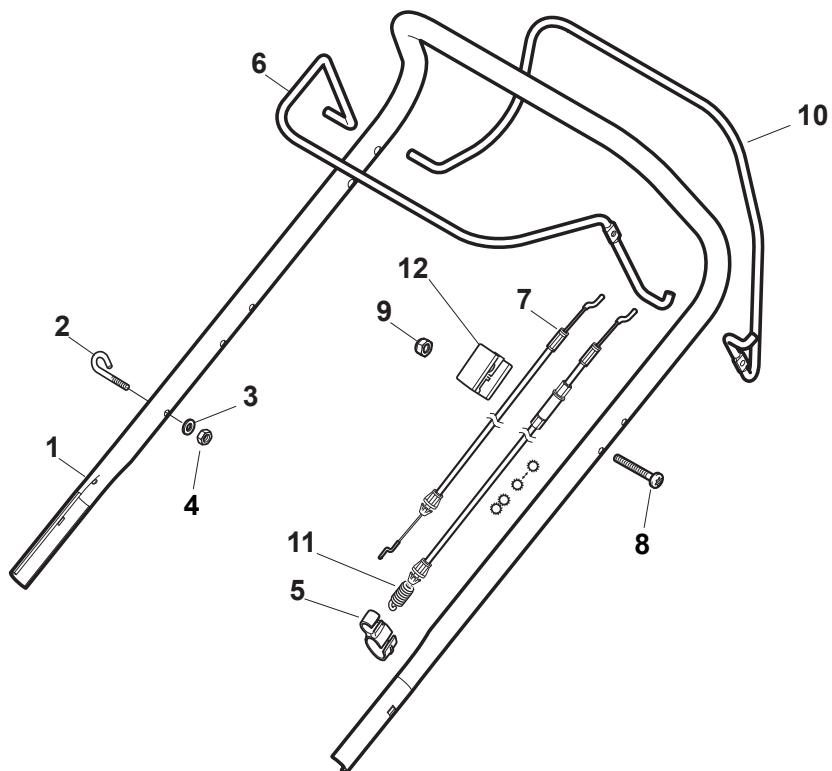

Utgåva Issue 39 - 2016		Reglage, övre Handle, Upper Part			
Pos. Fig.	Antal Q.ty	Art nr Part No	Benämning	Description	Anmärkning Notes
1	1	381006753/0	Handtag, överdel gul	Handle, Upper Part Yellow	
2	1	122430313/0	Fjäder	Guide Spring	
3	1	112521330/0	Bricka	Washer	
4	1	112154510/0	Mutter	Nut	
5	1	118390020/0	Vajerhallare	Conduit Clip	
6	1	181003363/1	Reglagebygel	Lever, Engine Brake Black	Black
7	1	181030087/0	Motorbromswire	Cable, Thread Engine Brake	GGP /B&S Engine
8	1	112727783/0	Skruv	Screw	
9	1	112154510/0	Mutter	Nut	
10	1	181003364/0	Spak Handtag	Drive Control Lever	Black
11	1	381030051/0	Kopplingswire	Cable Rear Drive	
12	1	322551640/0	Plat	Plate