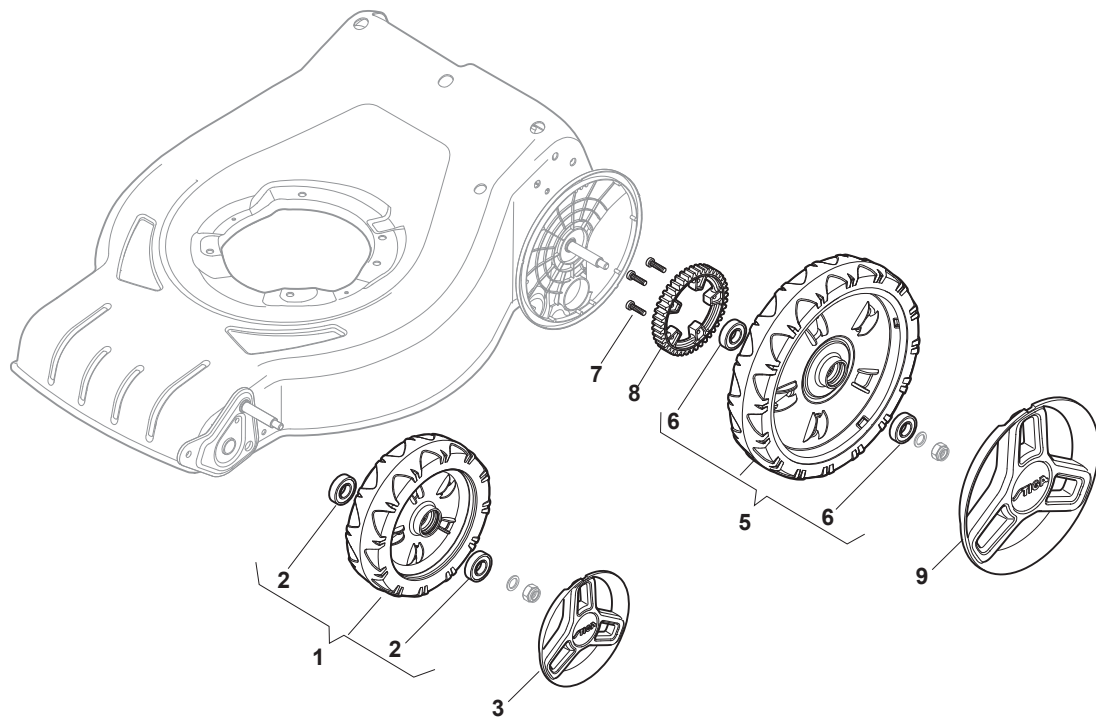

Utgåva Issue 39 - 2016		Hjul och navkapsel Wheels and Hub Caps			
Pos. Fig.	Antal Q.ty	Art nr Part No	Benämning	Description	Anmärkning Notes
1	2	381007416/2	Hjul	Wheel	
2	4	119216035/0	Lager	Bearing	
3	2	322110746/0	Navkapsel	Hub Cap Grey	Grey
5	2	381007417/2	Hjul	Wheel	
6	4	119216035/0	Lager	Bearing	
7	6	112728706/0	Skruv	Screw	
8	2	322120115/0	Drev	Wheels Crown	
9	2	322110744/0	Navkapsel Gra	Hub Cap Grey	Grey