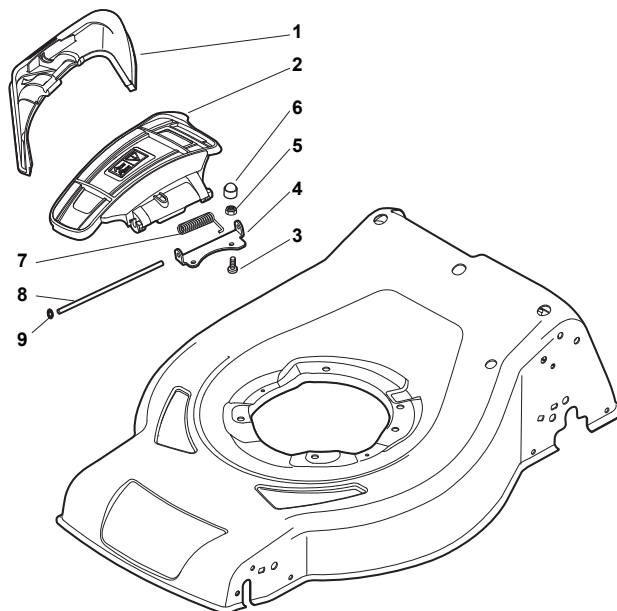

Utgåva Issue 39 - 2016		Remskydd Protection, Belt			
Pos. Fig.	Antal Q.ty	Art nr Part No	Benämning	Description	Anmärkning Notes
1	1	322108309/1	Bakre skyddLuftledare	Rear Conveyor Assy	Black
2	1	322600314/0	Utkastskydd	Ejection Guard	
3	2	112727803/0	Skruv	Screw	
4	1	322806639/0	Fäste	Fulcrum Pin	
5	2	112154510/0	Mutter	Nut	
6	2	118203853/0	Lock	Cap	
7	1	122450456/0	Fjäder	Spring	
8	1	122517869/1	Stift	Pin	
9	2	112604896/0	Starlock	Crown Fastener