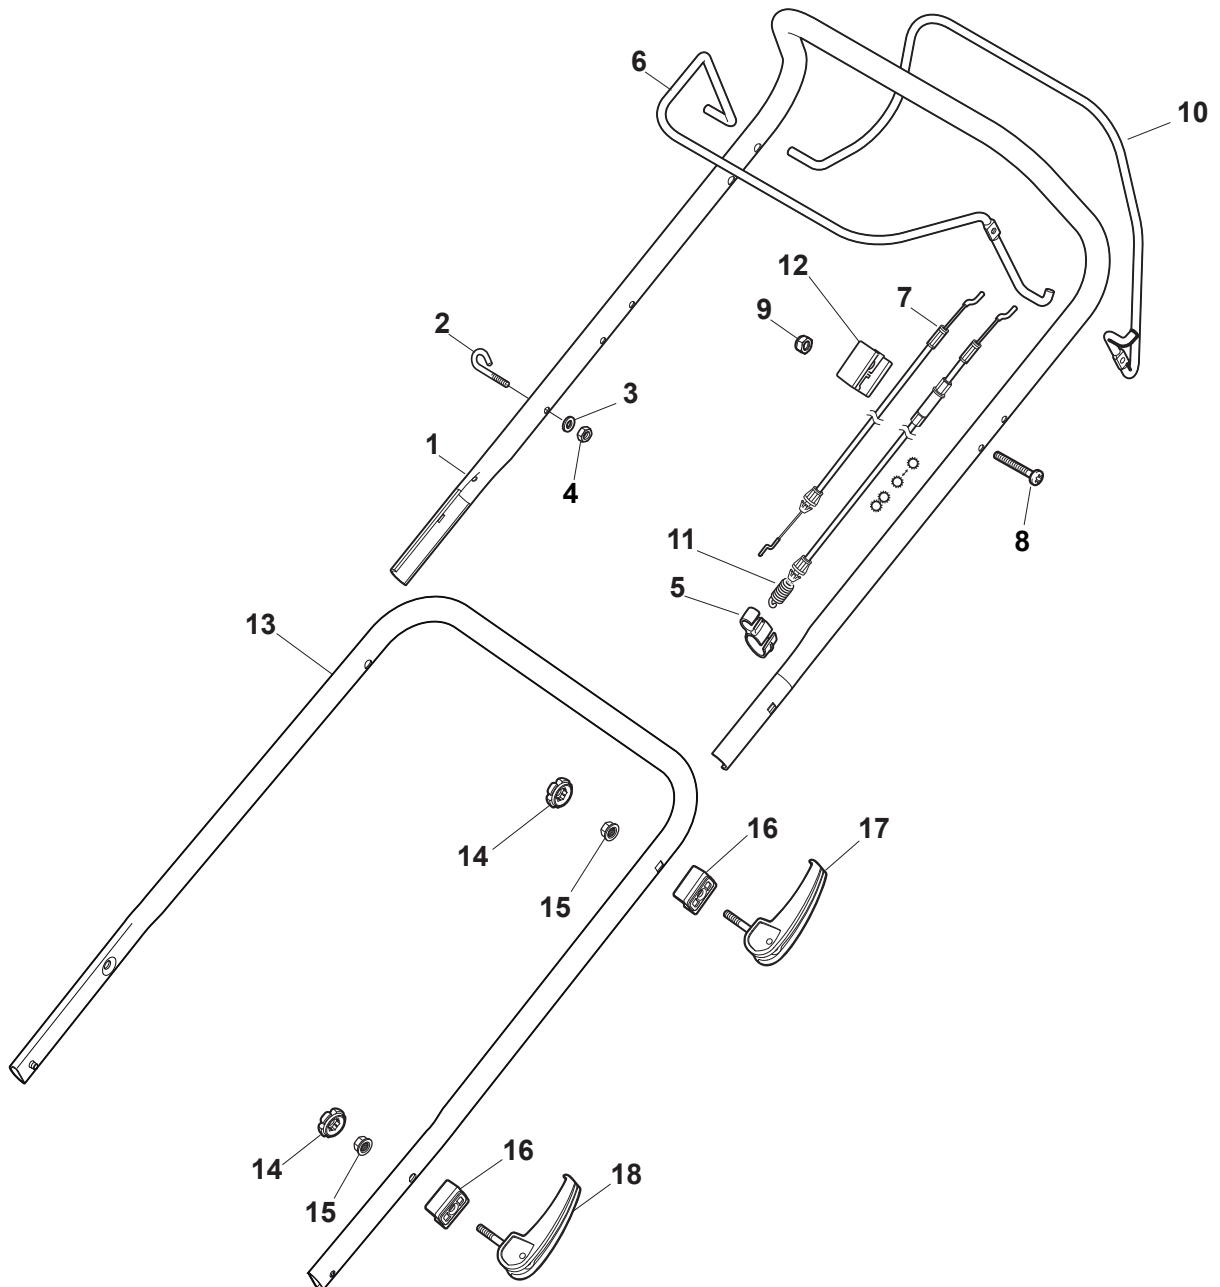

Utgåva Issue 38 - 2016		Reglage, övre Handle, Upper Part			
Pos. Fig.	Antal Q.ty	Art nr Part No	Benämning	Description	Anmärkning Notes
1	1	381006753/0	Handtag, överdel gul	Handle, Upper Part Yellow	Yellow without Sponge
1	1	381006754/0	Handtag, överdel gul	Handle, Upper Part Yellow	Yellow with Sponge
2	1	122430313/0	Fjäder	Guide Spring	
3	1	112521330/0	Bricka	Washer	
4	1	112154510/0	Mutter	Nut	
5	1	118390020/0	Vajerhallare	Conduit Clip	
6	1	181003363/1	Reglagebygel	Lever, Engine Brake Black	Black
7	1	181030106/0	Motorbromswire	Cable, Thread Engine Brake	For Honda Engine
8	1	112727783/0	Skruv	Screw	
9	1	112154510/0	Mutter	Nut	
10	1	181003364/0	Spak Handtag	Drive Control Lever	Black
11	1	381030104/0	Kopplingswire	Clutch Cable	
12	1	322551640/0	Plat	Plate	
13	1	381007600/0	Styre-underdel	Lower handle	Yellow
14	4	322399835/0	Handtagsknopp	Knob	
15	4	122131750/0	Mutter	Nut	
16	4	322680016/0	Bricka	Washer	
17	2	381103350/0	Lashandtag	Locking Handle Lever	Black
18	2	381003253/0	Lashandtag	Locking Handle Lever	Black