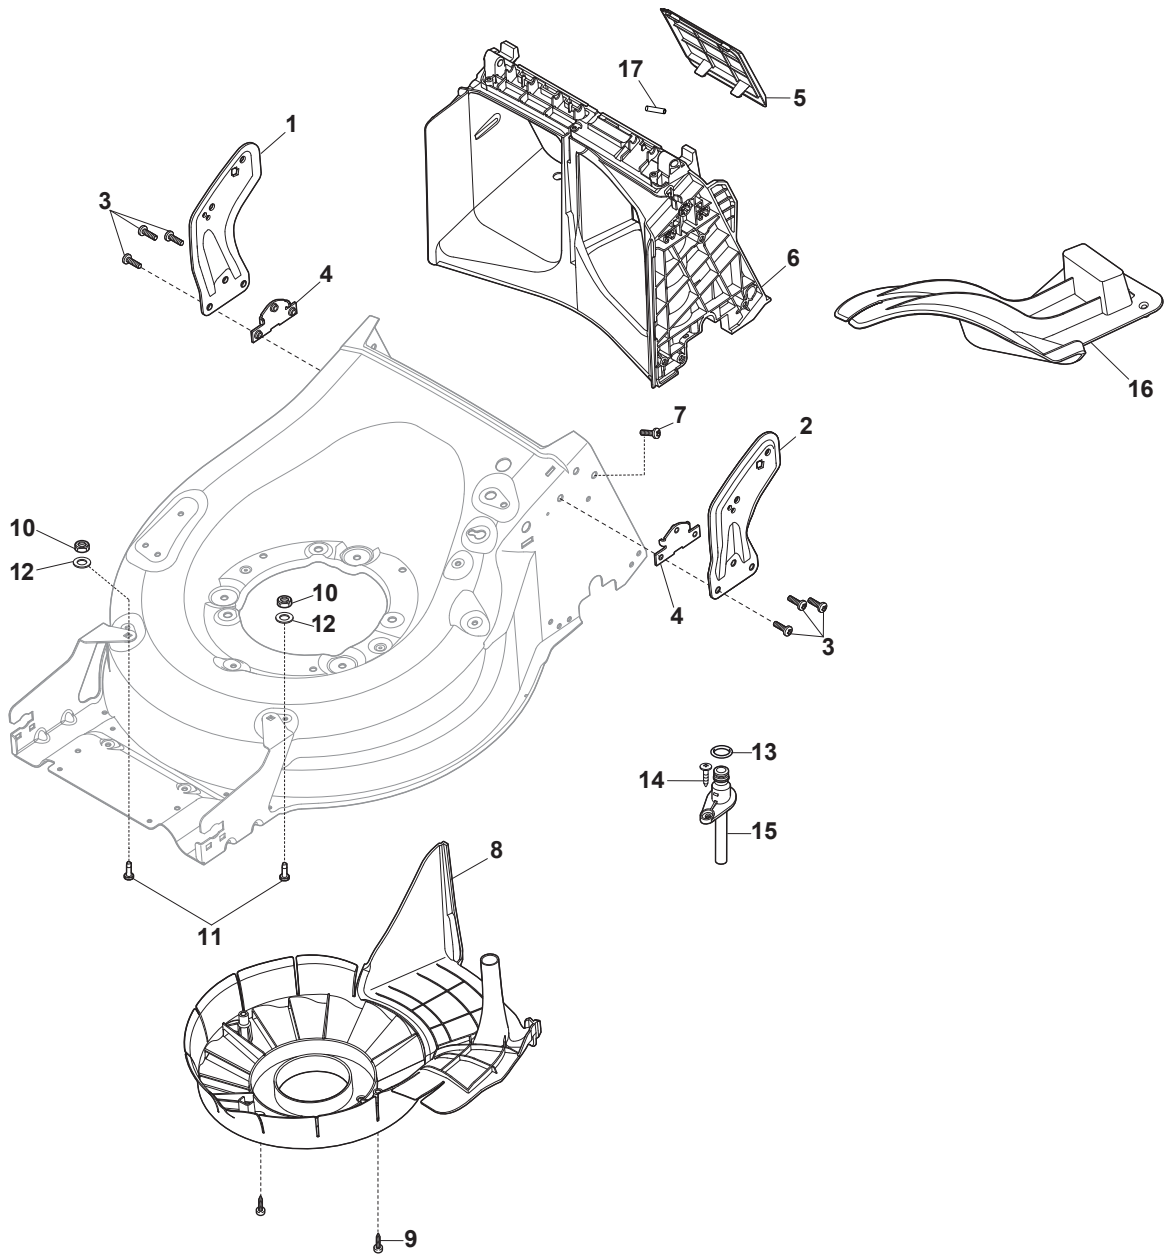

Utgåva Issue 38 - 2016		Remskydd Protection, Belt			
Pos. Fig.	Antal Q.ty	Art nr Part No	Benämning	Description	Anmärkning Notes
1	1	381005235/0	Fäste-Hö	Bracket-Rh	Grey
2	1	381005237/0	Fäste-Vä	Bracket-Lh	Grey
3	6	112727801/0	Skruv	Screw	
4	2	322545213/0	Plat	Plate	
5	1	322600310/0	Rear door	Rear door	Not for TR/E models
6	1	322108316/0	Conveyor	Conveyor	
7	6	112728699/0	Skruv	Screw	
8	1	322060270/1	Mulchingplugg	Carter Mulching	
9	2	112735645/0	Skruv	Screw	
10	2	112154510/0	Mutter	Nut	
11	2	112815205/0	Skruv	Screw	
12	2	112521330/0	Bricka	Washer	
13	1	119035000/0	O-Ring	Or Ring	
14	1	112728697/0	Skruv	Screw	
15	1	322034002/0	Tvättanslutning Nt (Svart)	Washing Connection	
16	1	322140245/0	Deflektor	Deflector	
17	1	112645708/0	Stift	Pin