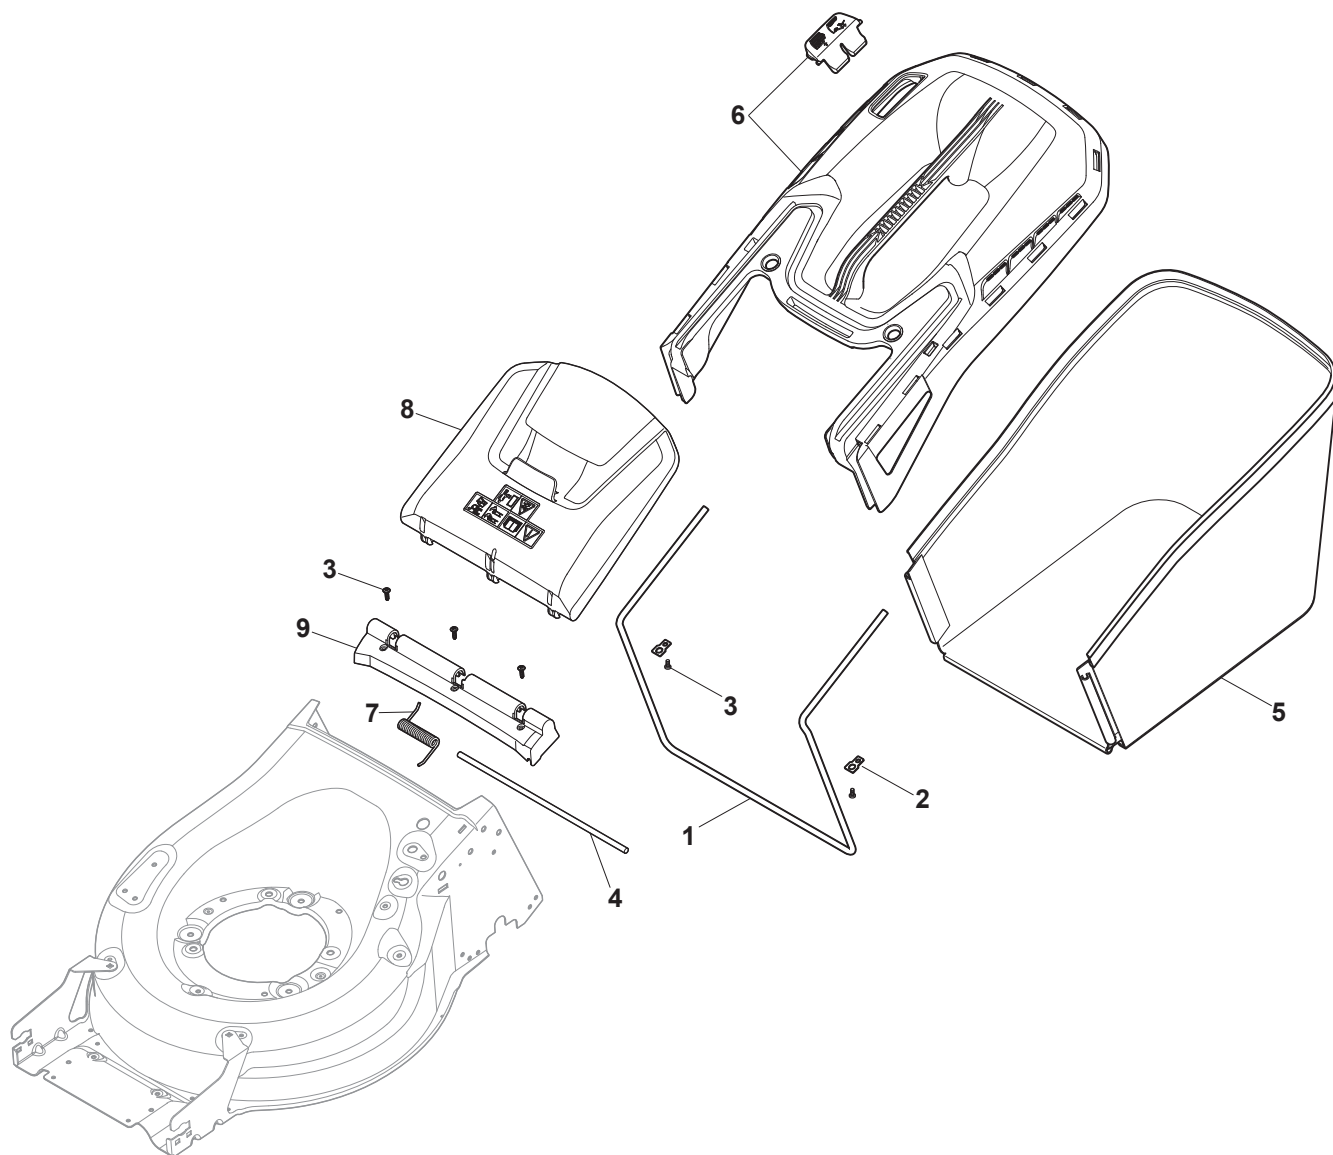

Utgåva Issue 38 - 2016		Gräsuppsamlare Grass-Catcher			
Pos. Fig.	Antal Q.ty	Art nr Part No	Benämning	Description	Anmärkning Notes
1	1	181006411/0	Säckram	Fabric Box Frame	
2	2	322557177/0	Plat	Plate	
3	5	112728697/0	Skruv	Screw	
4	1	122517884/0	Stift	Pin	
5	1	181102349/0	Uppsamlingsbox	Cancas GrassCatcher	
6	1	381486039/0	Uppsamlare, övre	Box, Upper Side	with indicator
7	1	122450479/0	Fjäder	Spring	
8	1	322600339/0	Lucka - gul	Stone Guard, Yellow	
9	1	322109569/0	Stenskydd Supp. Svart	Black Stone Guard Support