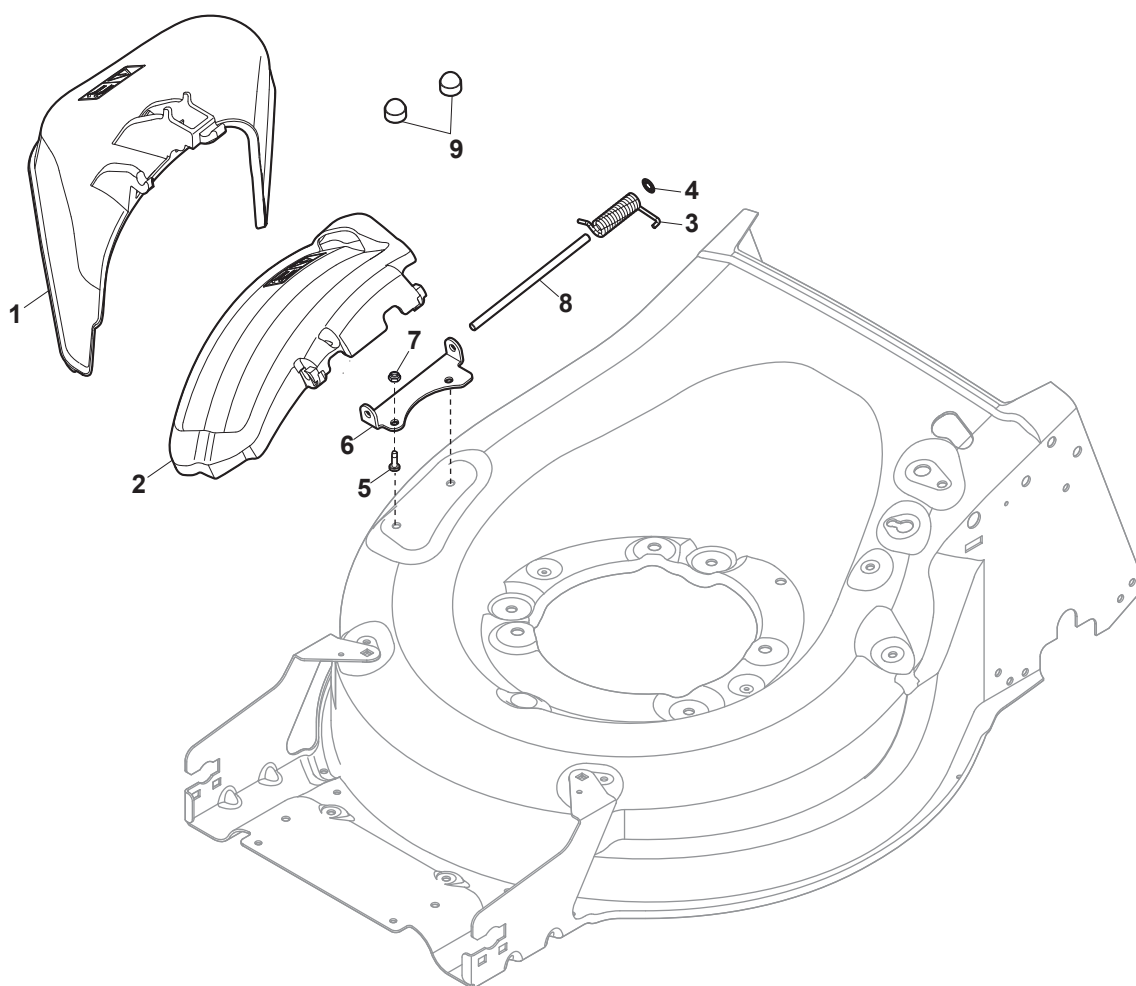

Utgåva Issue 38 - 2016		Utkastskydd Ejection-Guard			
Pos. Fig.	Antal Q.ty	Art nr Part No	Benämning	Description	Anmärkning Notes
1	1	322108315/0	Conveyor	Conveyor	
2	1	322600309/0	Lucka - svart	Stone Guard, Black	
3	1	122450456/0	Fjäder	Spring	
4	2	112604896/0	Starlock	Crown Fastener	
5	2	112727803/0	Skruv	Screw	
6	1	322806639/0	Fäste	Fulcrum Pin	
7	2	112154510/0	Mutter	Nut	
8	1	122517869/1	Stift	Pin	
9	2	118203853/0	Lock	Cap