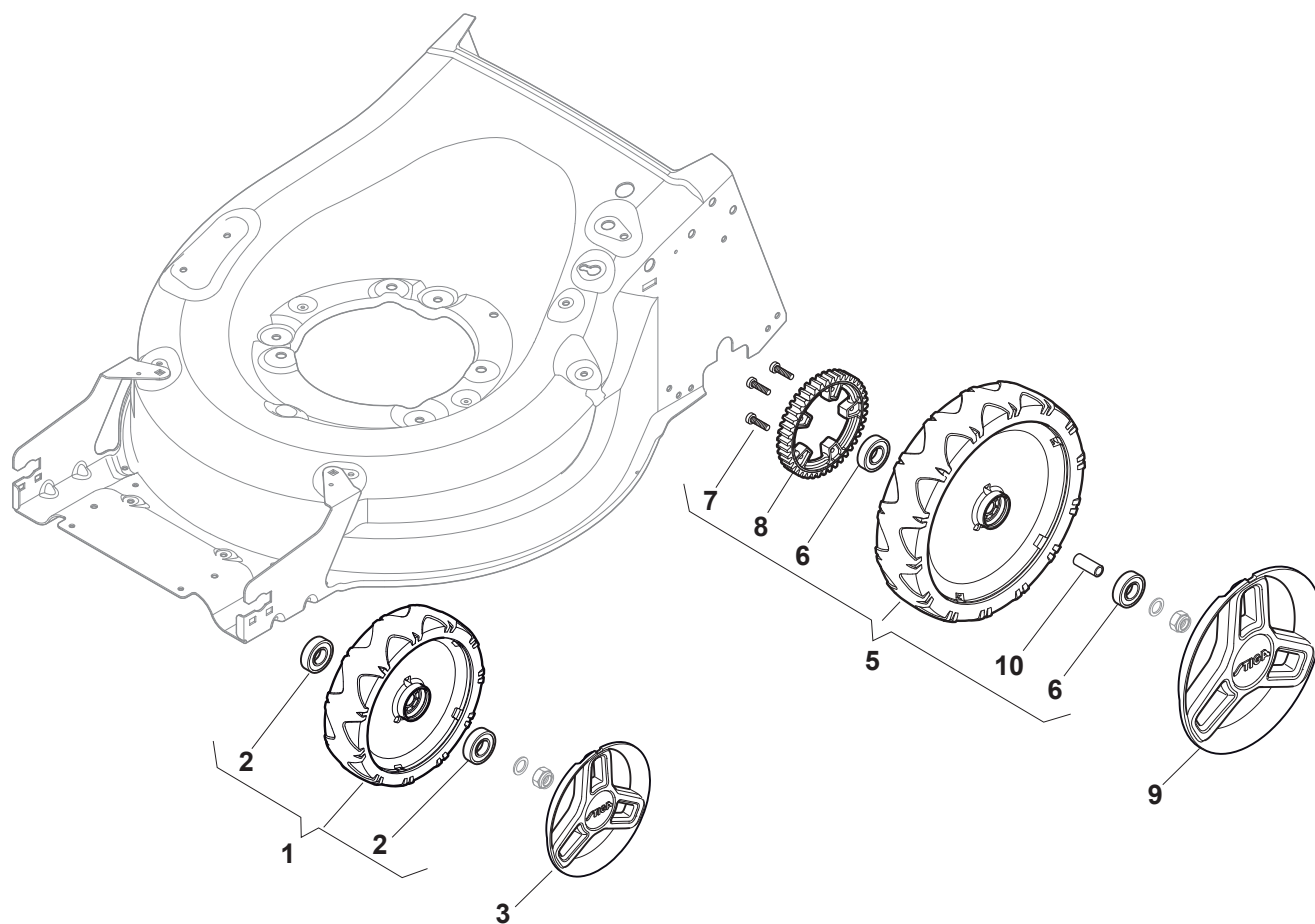

Utgåva Issue 38 - 2016		Hjul och navkapsel Wheels and Hub Caps			
Pos. Fig.	Antal Q.ty	Art nr Part No	Benämning	Description	Anmärkning Notes
1	2	381007455/1	Hjul - Short Hub	Wheel - Short Hub	
2	4	119216035/0	Lager	Bearing	
3	2	322110744/0	Navkapsel Gra	Hub Cap Grey	
5	2	381007467/1	Hjul	Wheel	
6	4	119216035/0	Lager	Bearing	
7	6	112728706/0	Skruv	Screw	
8	2	322120117/0	Hjuls Crown	Wheels Crown	
9	2	322110745/0	Navkapsel Gra	Hub Cap Grey	
10	2	122170848/0	Distans	Spacer