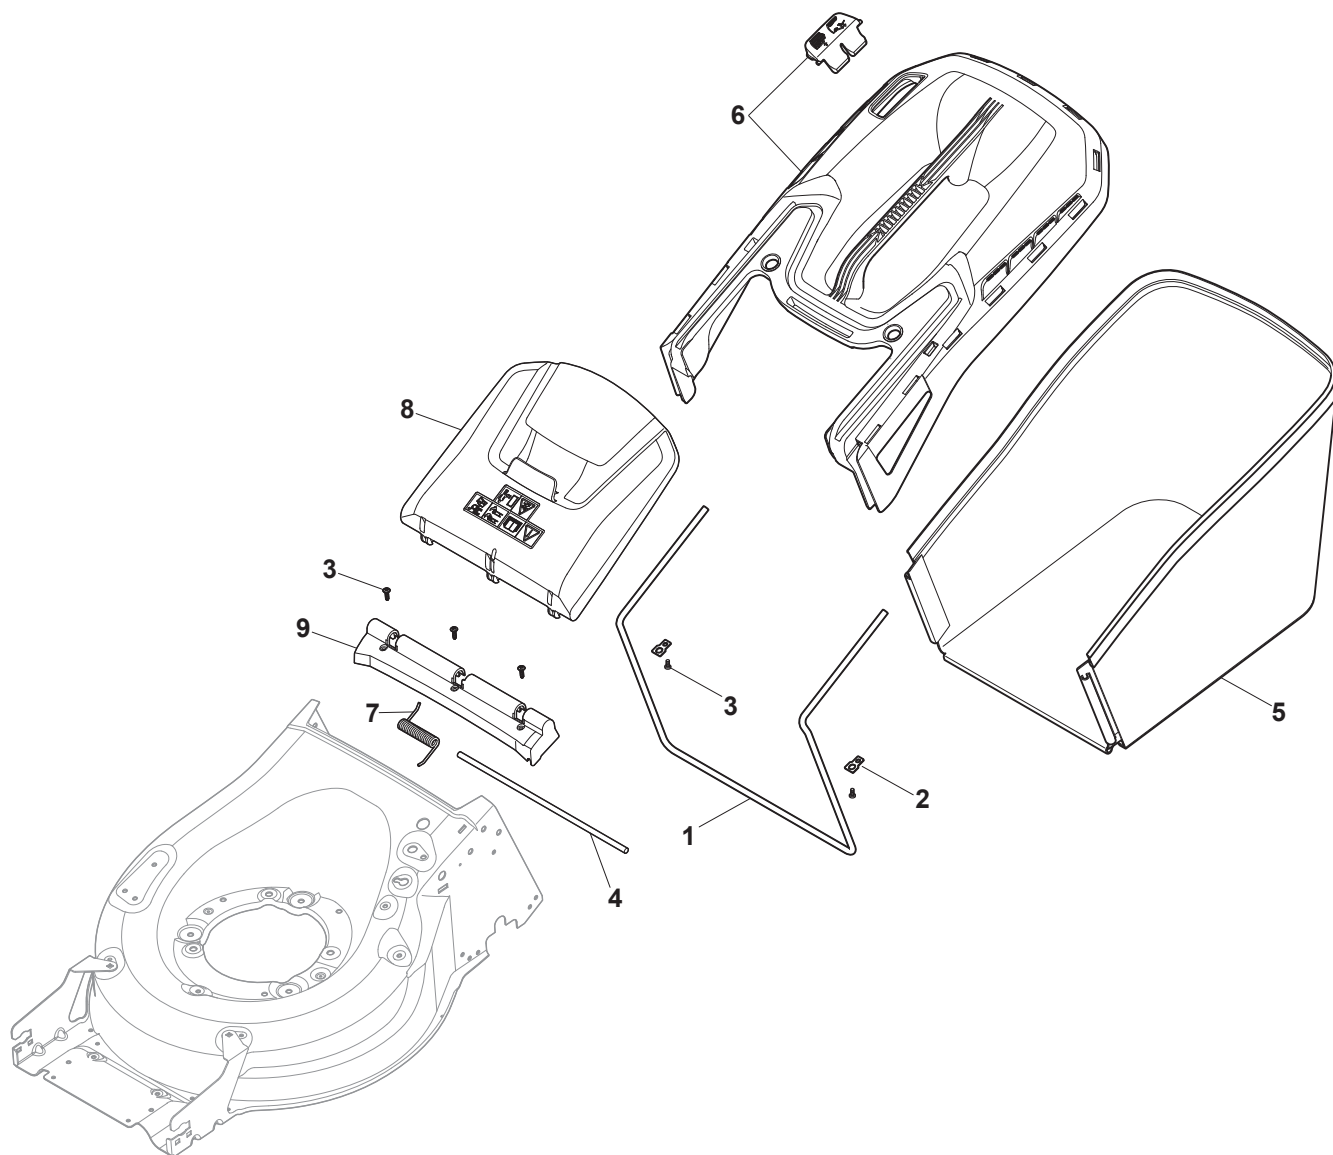

Utgåva Issue 38 - 2016		Gräsuppsamlare Grass-Catcher			
Pos. Fig.	Antal Q.ty	Art nr Part No	Benämning	Description	Anmärkning Notes
1	1	181006411/0	Säckram	Fabric Box Frame	
2	2	322557177/0	Plat	Plate	
3	5	112728697/0	Skruv	Screw	
4	1	122517884/0	Stift	Pin	
5	1	181102349/0	Uppsamlingsbox	Cancas GrassCatcher	
6	1	381486039/0	Uppsamlare, övre	Box, Upper Side	with indicator
7	1	122450479/0	Fjäder	Spring	
8	1	322600339/0	Lucka - gul	Stone Guard, Yellow	
9	1	322109569/0	Stenskydd Supp. Svart	Black Stone Guard Support