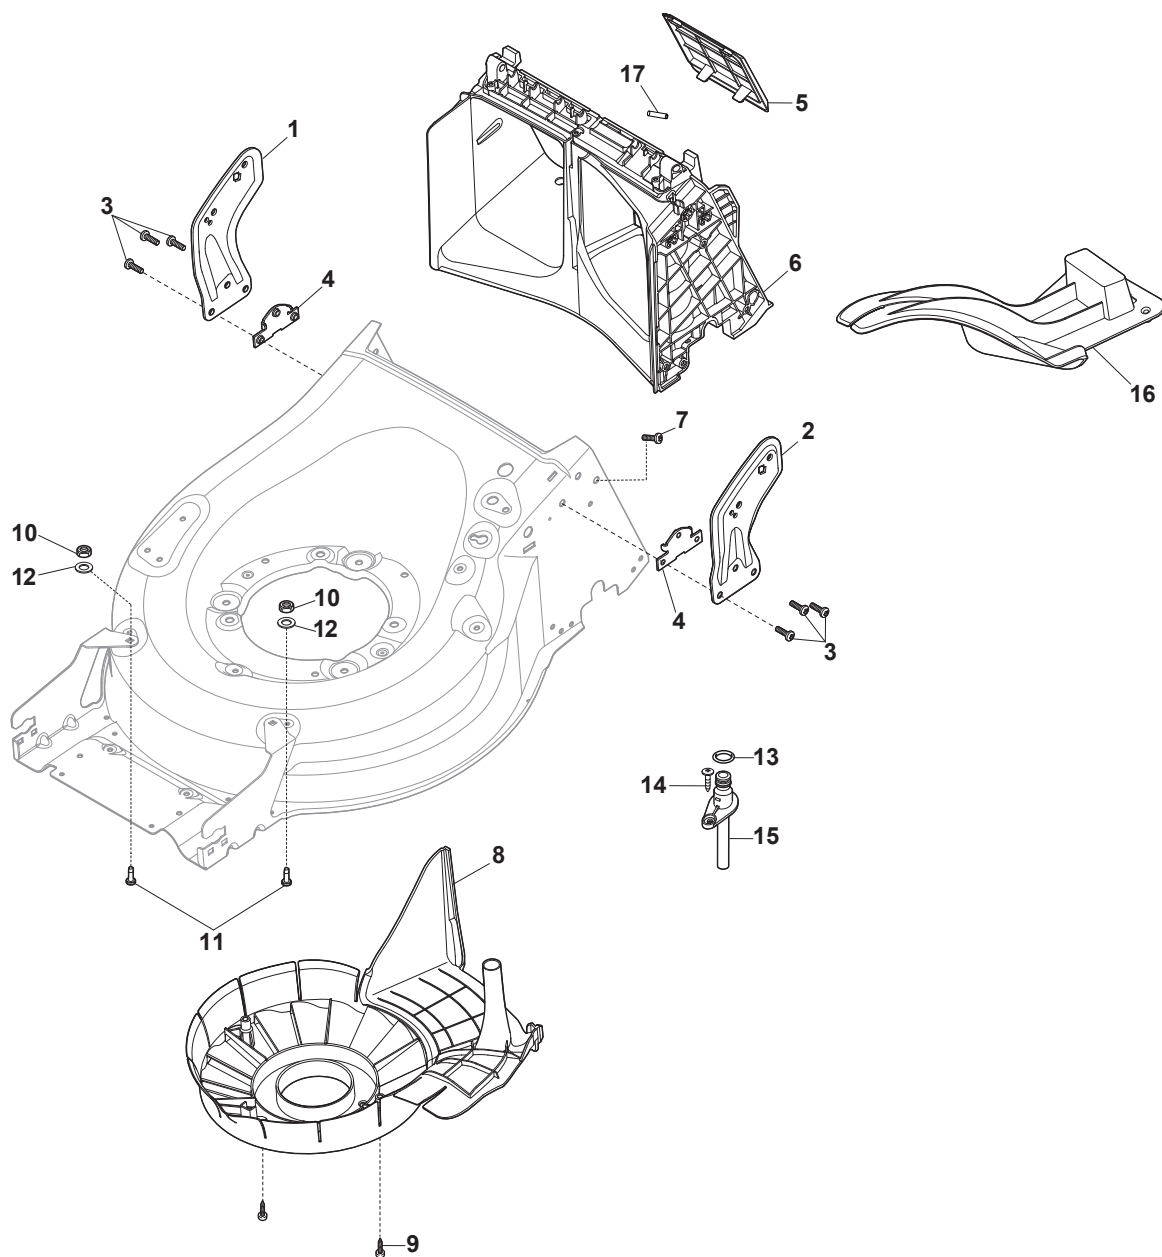

Utgåva Issue 38 - 2016		Remskydd Protection, Belt			
Pos. Fig.	Antal Q.ty	Art nr Part No	Benämning	Description	Anmärkning Notes
1	1	381005235/0	Fäste-Hö	Bracket-Rh	Grey
2	1	381005237/0	Fäste-Vä	Bracket-Lh	Grey
3	6	112727801/0	Skruv	Screw	
4	2	322545213/0	Plåt	Plate	
5	1	322600310/0	Rear door	Rear door	Not for TR/E models
6	1	322108316/0	Conveyor	Conveyor	
7	6	112728699/0	Skruv	Screw	
8	1	322060270/1	Mulchingplugg	Carter Mulching	
9	2	112735645/0	Skruv	Screw	
10	2	112154510/0	Mutter	Nut	
11	2	112815205/0	Skruv	Screw	
12	2	112521330/0	Bricka	Washer	
13	1	119035000/0	O-Ring	Or Ring	
14	1	112728697/0	Skruv	Screw	
15	1	322034002/0	Tvättanslutning Nt (Svart)	Washing Connection	
16	1	322140245/0	Deflektor	Deflector	
17	1	112645708/0	Stift	Pin