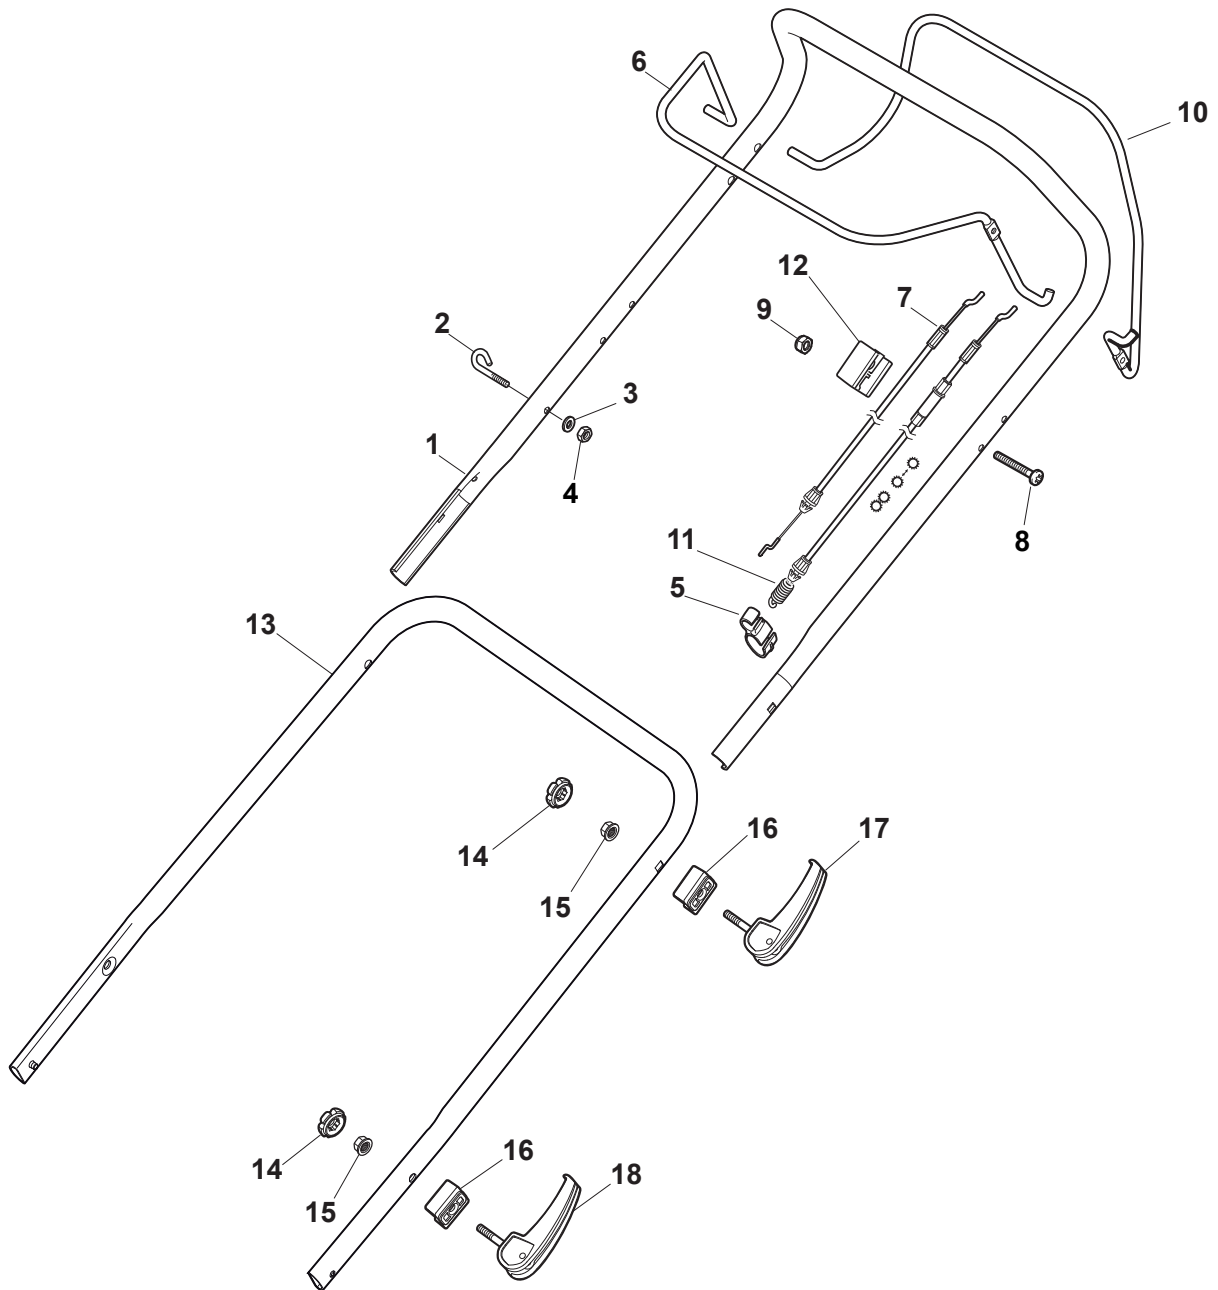

Utgåva Issue 38 - 2016		Reglage, övre Handle, Upper Part			
Pos. Fig.	Antal Q.ty	Art nr Part No	Benämning	Description	Anmärkning Notes
1	1	381006753/0	Handtag, överdel gul	Handle, Upper Part Yellow	Yellow without Sponge
1	1	381006754/0	Handtag, överdel gul	Handle, Upper Part Yellow	Yellow with Sponge
2	1	122430313/0	Fjäder	Guide Spring	
3	1	112521330/0	Bricka	Washer	
4	1	112154510/0	Mutter	Nut	
5	1	118390020/0	Vajerhallare	Conduit Clip	
6	1	181003363/1	Reglagebygel	Lever, Engine Brake Black	Black
7	1	181030106/0	Motorbromswire	Cable, Thread Engine Brake	For B&S 550E-625E- 650EXI-675EXI- 675IS-850 Engine
8	1	112727783/0	Skruv	Screw	
9	1	112154510/0	Mutter	Nut	
10	1	181003364/0	Spak Handtag	Drive Control Lever	Black
11	1	381030104/0	Kopplingswire	Clutch Cable	
12	1	322551640/0	Plat	Plate	
13	1	381007600/0	Styre-underdel	Lower handle	Yellow
14	4	322399835/0	Handtagsknopp	Knob	
15	4	122131750/0	Mutter	Nut	
16	4	322680016/0	Bricka	Washer	
17	2	381103350/0	Lashandtag	Handle	Black
18	2	381003253/0	Handtag övre	Handle	Black