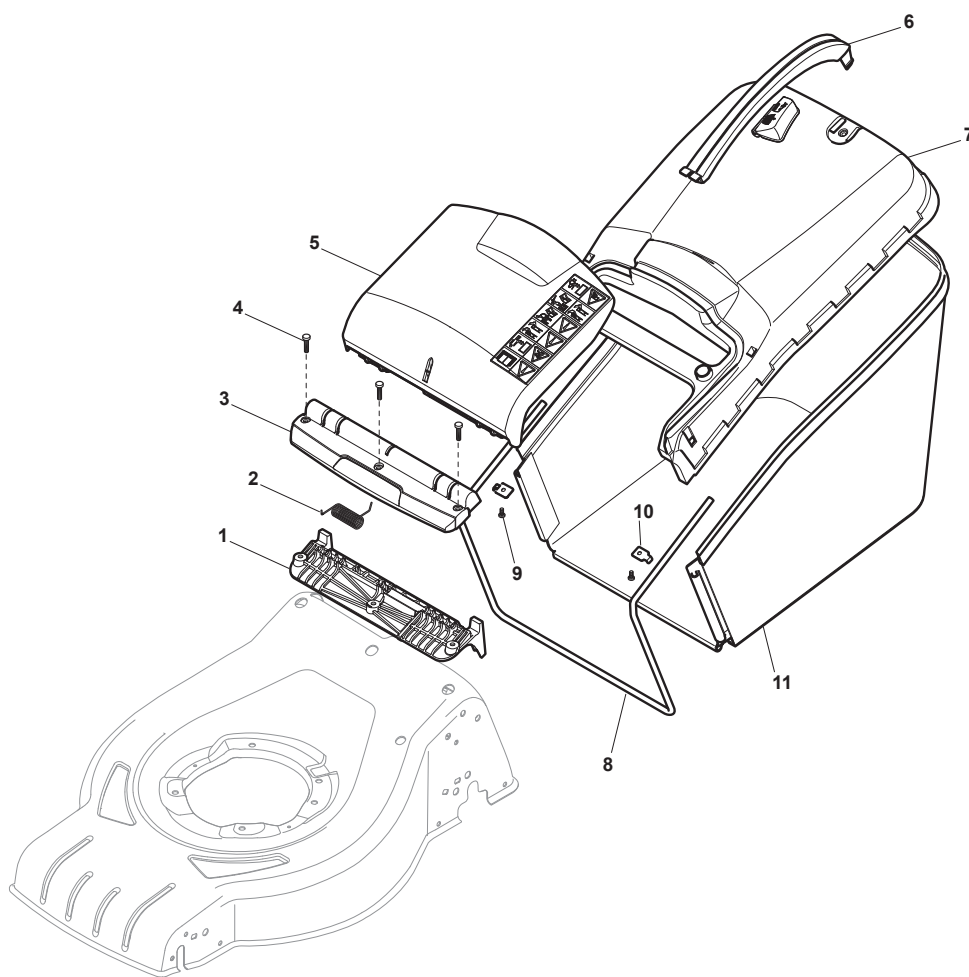

Utgåva Issue 39 - 2016		Gräsuppsamlare Grass-Catcher			
Pos. Fig.	Antal Q.ty	Art nr Part No	Benämning	Description	Anmärkning Notes
1	1	322785331/0	Stenskydd Supp. Svart	Black Stone Guard Support	
2	1	122450464/0	Fjäder	Spring	
3	1	322109556/0	Stenskydd Supp.kapa gul	Stone Guard Supp. Cover Yellow	Yellow
4	3	112728699/0	Skruv	Screw	
5	1	322600214/1	Lucka-gul	Stone Guard, Yellow	Yellow
6	1	322393715/0	Handtag gra	Handle, Grey	Grey NCSS-N
7	1	381486016/0A	Uppsamlare-överdel	Grass-Box, Upper Part Yellow	Yellow
8	1	122608561/0	Uppsamlare undre Stiffening	Grasscatcher Lower Stiffening	
9	2	112728692/0	Skruv	Screw	
10	2	322545159/0	Plat	Plate	
11	1	181002318/0	Uppsamlings säck	Box, Fabric