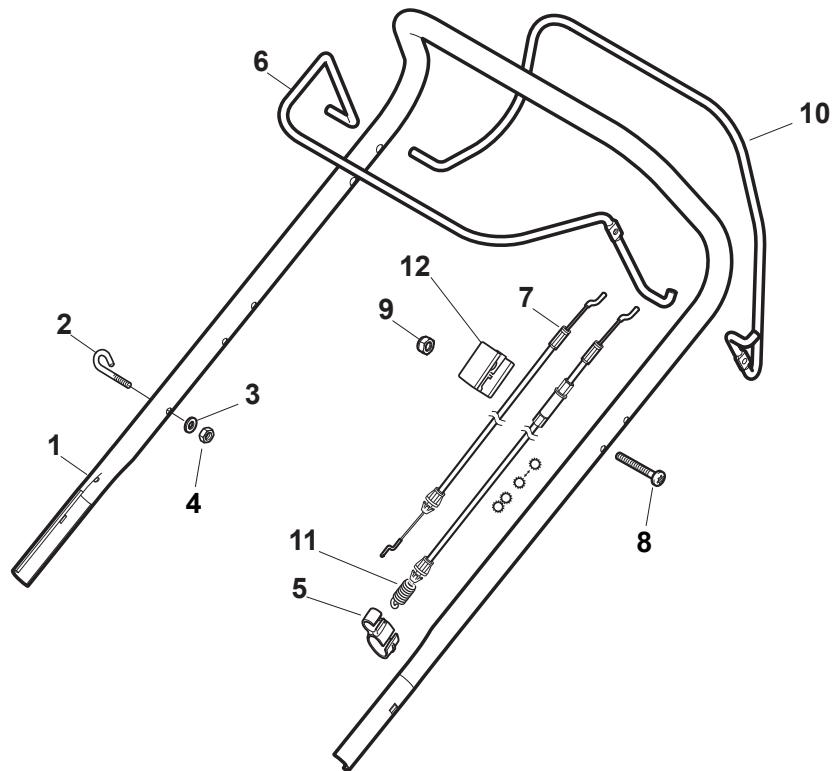

Utgåva Issue 39 - 2016		Höjdställning Height Adjusting			
Pos. Fig.	Antal Q.ty	Art nr Part No	Benämning	Description	Anmärkning Notes
1	1	381302821/0	Hjulaxel-fram	Front Wheel Axle	
2	2	322545142/0	Plat	Plate	
3	4	112728698/0	Skruv	Screw	
4	2	112521350/0	Bricka	Washer	
5	2	112155000/0	Mutter	Nut	
6	2	112436051/0	Plat	Plate	
7	1	322869673/0	Höjjusteringsstag	Rod, Height Adjustment	
8	2	122519820/0	Stift	Pin	
9	1	122446193/0	Fjäder	Spring	
10	2	322600247/0	Hjulskydd	Protection, Wheel	D. 180
11	4	112728698/0	Skruv	Screw	
12	2	322545152/0	Plat	Plate	
13	1	381302817/0	Hjulaxel-bakre	Rear Wheel Axle	
14	1	122534131/0	Stift	Pin	
15	1	381003357/0	Hjuls BakreAdj. Spak	Wheels Rear Adj. Lever	
16	1	122446192/0	Fjäder	Spring	
17	1	112154510/0	Mutter	Nut	
18	1	322600205/1	Hjulskydd	Protection, Wheel	
21	2	112521350/0	Bricka	Washer	
22	2	112155000/0	Mutter	Nut	

Utgåva Issue 39 - 2016		Reglage, övre Handle, Upper Part			
Pos. Fig.	Antal Q.ty	Art nr Part No	Benämning	Description	Anmärkning Notes
1	1	381006753/0	Handtag, överdel gul	Handle, Upper Part Yellow	
2	1	122430313/0	Fjäder	Guide Spring	
3	1	112521330/0	Bricka	Washer	
4	1	112154510/0	Mutter	Nut	
5	1	118390020/0	Vajerhallare	Conduit Clip	
6	1	181003363/1	Reglagebygel	Lever, Engine Brake Black	Black
7	1	181030069/1	Motorbromswire	Cable, Thread Engine Brake	Honda Engine
8	1	112727783/0	Skruv	Screw	
9	1	112154510/0	Mutter	Nut	
10	1	181003364/0	Spak Handtag	Drive Control Lever	Black
11	1	381030051/0	Kopplingswire	Cable Rear Drive	
12	1	322551640/0	Plat	Plate	