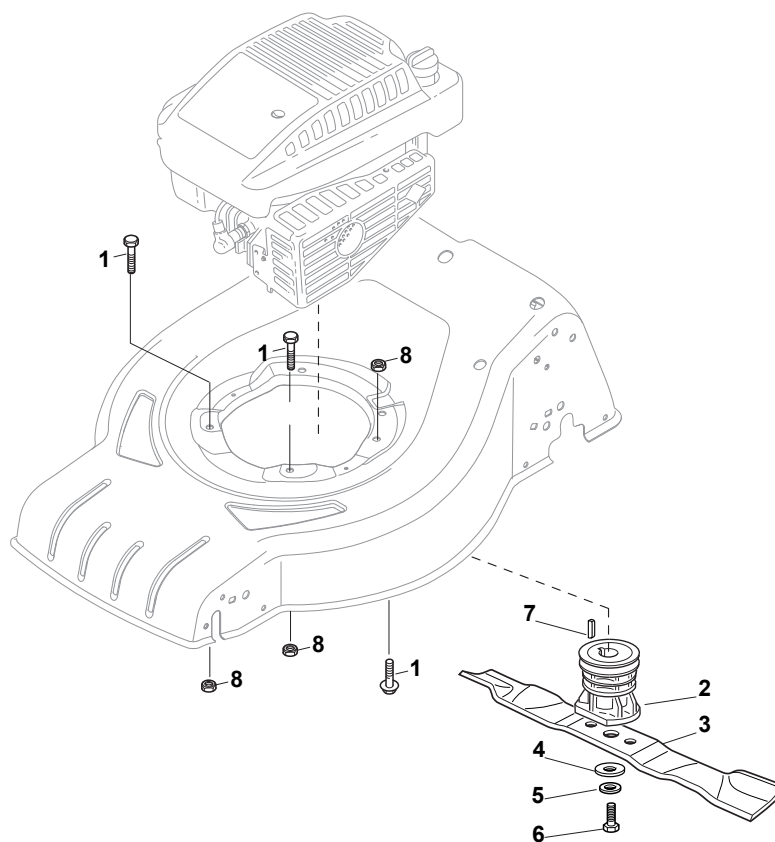

Utgåva Issue 39 - 2016		Hjul och navkapsel Wheels and Hub Caps			
Pos. Fig.	Antal Q.ty	Art nr Part No	Benämning	Description	Anmärkning Notes
1	2	381007455/1	Hjul - Short Hub	Wheel - Short Hub	
2	4	119216035/0	Lager	Bearing	
3	2	322110744/0	Navkapsel Gra	Hub Cap Grey	
5	2	381007467/1	Hjul	Wheel	
6	4	119216035/0	Lager	Bearing	
7	6	112728706/0	Skruv	Screw	
8	2	322120117/0	Hjuls Crown	Wheels Crown	
9	2	322110745/0	Navkapsel Gra	Hub Cap Grey