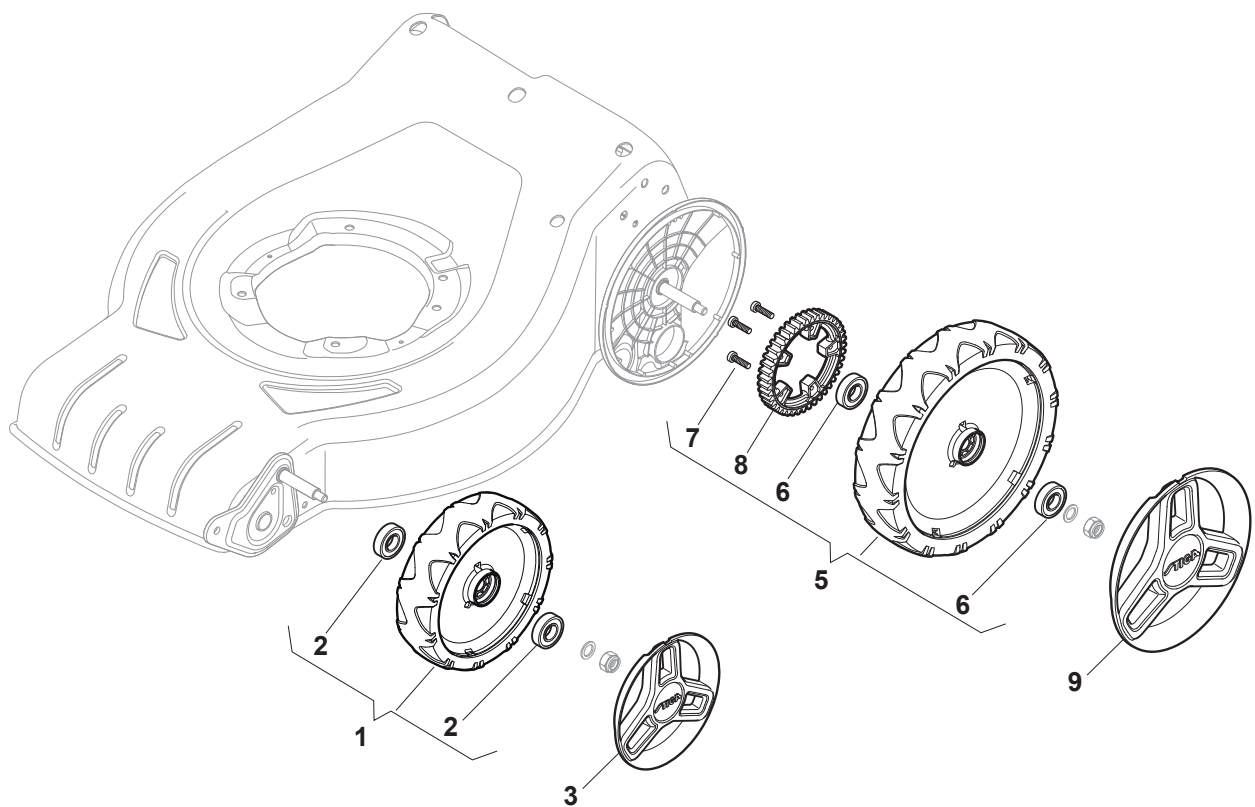

Utgåva Issue 39 - 2016		Hjul och navkapsel Wheels and Hub Caps			
Pos. Fig.	Antal Q.ty	Art nr Part No	Benämning	Description	Anmärkning Notes
1	2	381007455/1	Hjul - Short Hub	Wheel - Short Hub	
2	4	119216035/0	Lager	Bearing	
3	2	322110744/0	Navkapsel Gra	Hub Cap Grey	
5	2	381007467/1	Hjul	Wheel	
6	4	119216035/0	Lager	Bearing	
7	6	112728706/0	Skruv	Screw	
8	2	322120117/0	Hjuls Crown	Wheels Crown	
9	2	322110745/0	Navkapsel Gra	Hub Cap Grey