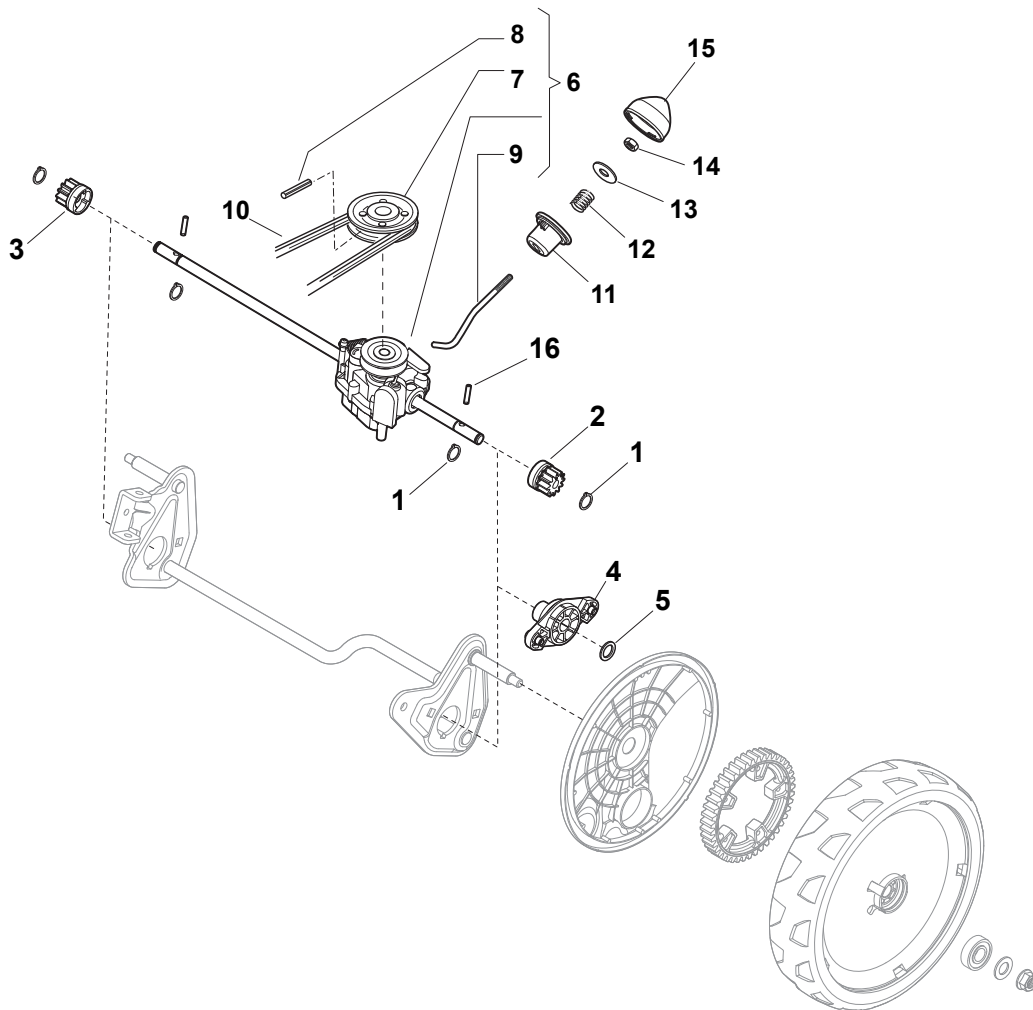

Utgåva Issue 39 - 2016		Höjdställning Height Adjusting			
Pos. Fig.	Antal Q.ty	Art nr Part No	Benämning	Description	Anmärkning Notes
1	1	381302821/0	Hjulaxel-fram	Front Wheel Axle	
2	2	322545142/0	Plat	Plate	
3	4	112728698/0	Skruv	Screw	
4	2	112521350/0	Bricka	Washer	
5	2	112155000/0	Mutter	Nut	
6	2	112436051/0	Plat	Plate	
7	1	322869673/0	Höjjusteringsstag	Rod, Height Adjustment	
8	2	122519820/0	Stift	Pin	
9	1	122446193/0	Fjäder	Spring	
10	2	322600247/0	Hjulskydd	Protection, Wheel	D. 180
11	4	112728698/0	Skruv	Screw	
12	2	322545152/0	Plat	Plate	
13	1	381302817/0	Hjulaxel-bakre	Rear Wheel Axle	
14	1	122534131/0	Stift	Pin	
15	1	381003357/0	Hjuls BakreAdj. Spak	Wheels Rear Adj. Lever	
16	1	122446192/0	Fjäder	Spring	
17	1	112154510/0	Mutter	Nut	
18	1	322600205/1	Hjulskydd	Protection, Wheel	
21	2	112521350/0	Bricka	Washer	
22	2	112155000/0	Mutter	Nut	

Utgåva Issue 39 - 2016		Reglage, övre Handle, Upper Part			
Pos. Fig.	Antal Q.ty	Art nr Part No	Benämning	Description	Anmärkning Notes
1	1	381006753/0	Handtag, överdel gul	Handle, Upper Part Yellow	
2	1	122430313/0	Fjäder	Guide Spring	
3	1	112521330/0	Bricka	Washer	
4	1	112154510/0	Mutter	Nut	
5	1	118390020/0	Vajerhallare	Conduit Clip	
6	1	181003363/1	Reglagebygel	Lever, Engine Brake Black	Black
7	1	181030069/1	Motorbromswire	Cable, Thread Engine Brake	Honda Engine
8	1	112727783/0	Skruv	Screw	
9	1	112154510/0	Mutter	Nut	
10	1	181003364/0	Spak Handtag	Drive Control Lever	Black
11	1	381030051/0	Kopplingswire	Cable Rear Drive	
12	1	322551640/0	Plat	Plate	