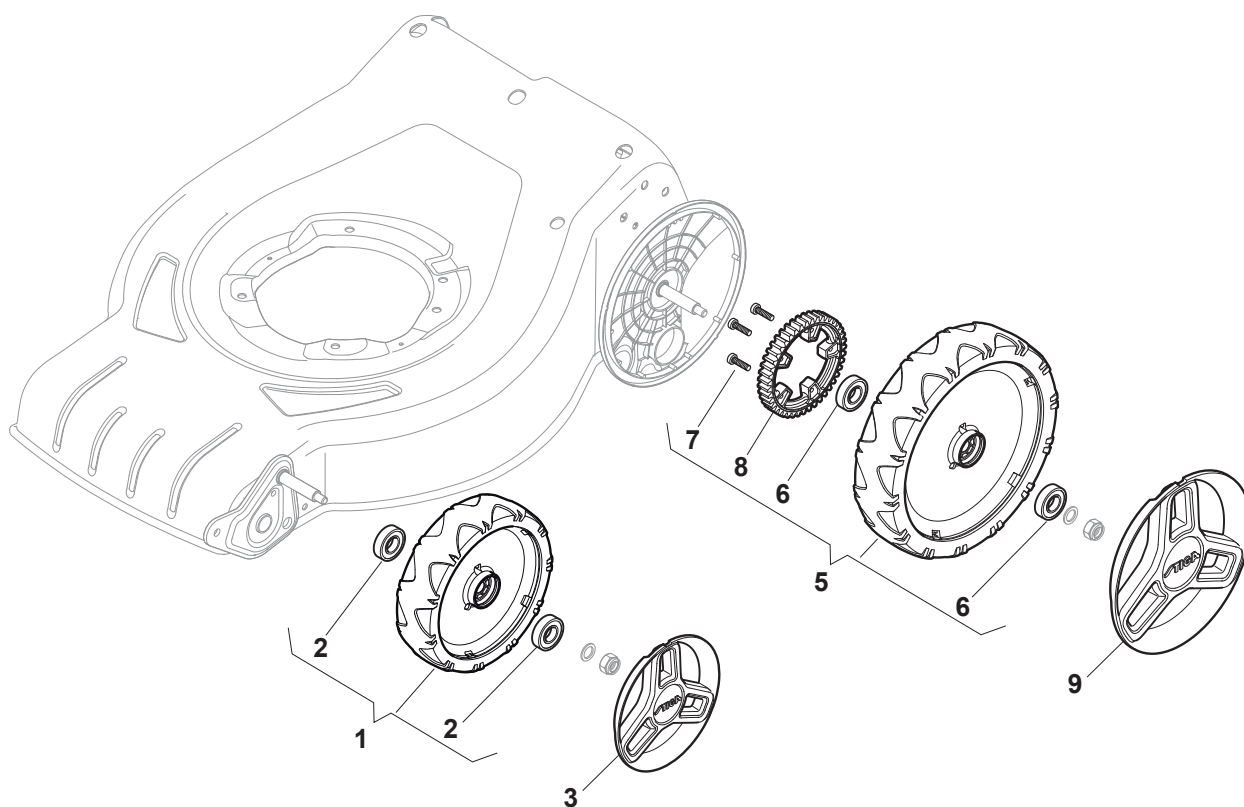

Utgåva Issue 41 - 2016		Hjul och navkapsel Wheels and Hub Caps			
Pos. Fig.	Antal Q.ty	Art nr Part No	Benämning	Description	Anmärkning Notes
1	2	381007455/1	Hjul - Short Hub	Wheel - Short Hub	
2	4	119216035/0	Lager	Bearing	
3	2	322110744/0	Navkapsel Gra	Hub Cap Grey	
5	2	381007467/1	Hjul	Wheel	
6	4	119216035/0	Lager	Bearing	
7	6	112728706/0	Skruv	Screw	
8	2	322120117/0	Hjuls Crown	Wheels Crown	
9	2	322110745/0	Navkapsel Gra	Hub Cap Grey