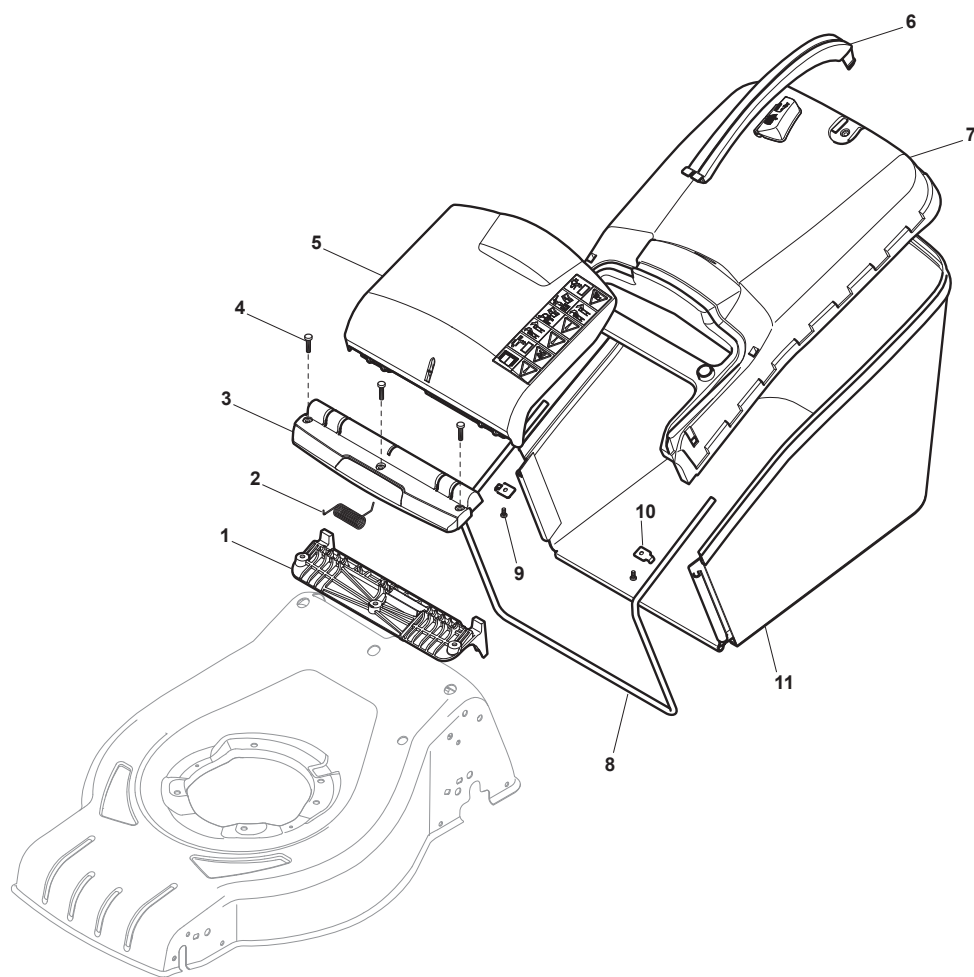

Utgåva Issue 41 - 2016		Gräsuppsamlare Grass-Catcher			
Pos. Fig.	Antal Q.ty	Art nr Part No	Benämning	Description	Anmärkning Notes
1	1	322785331/0	Stenskydd Supp. Svart	Black Stone Guard Support	
2	1	122450464/0	Fjäder	Spring	
3	1	322109556/0	Stenskydd Supp.kapa gul	Stone Guard Supp. Cover Yellow	Yellow
4	3	112728699/0	Skruv	Screw	
5	1	322600214/1	Lucka-gul	Stone Guard, Yellow	Yellow
6	1	322393715/0	Handtag gra	Handle, Grey	Grey NCSS-N
7	1	381486016/0A	Uppsamlare-överdel	Grass-Box, Upper Part Yellow	Yellow
8	1	122608561/0	Uppsamlare undre Stiffening	Grasscatcher Lower Stiffening	
9	2	112728692/0	Skruv	Screw	
10	2	322545159/0	Plat	Plate	
11	1	181002318/0	Uppsamlingsäck	Box, Fabric