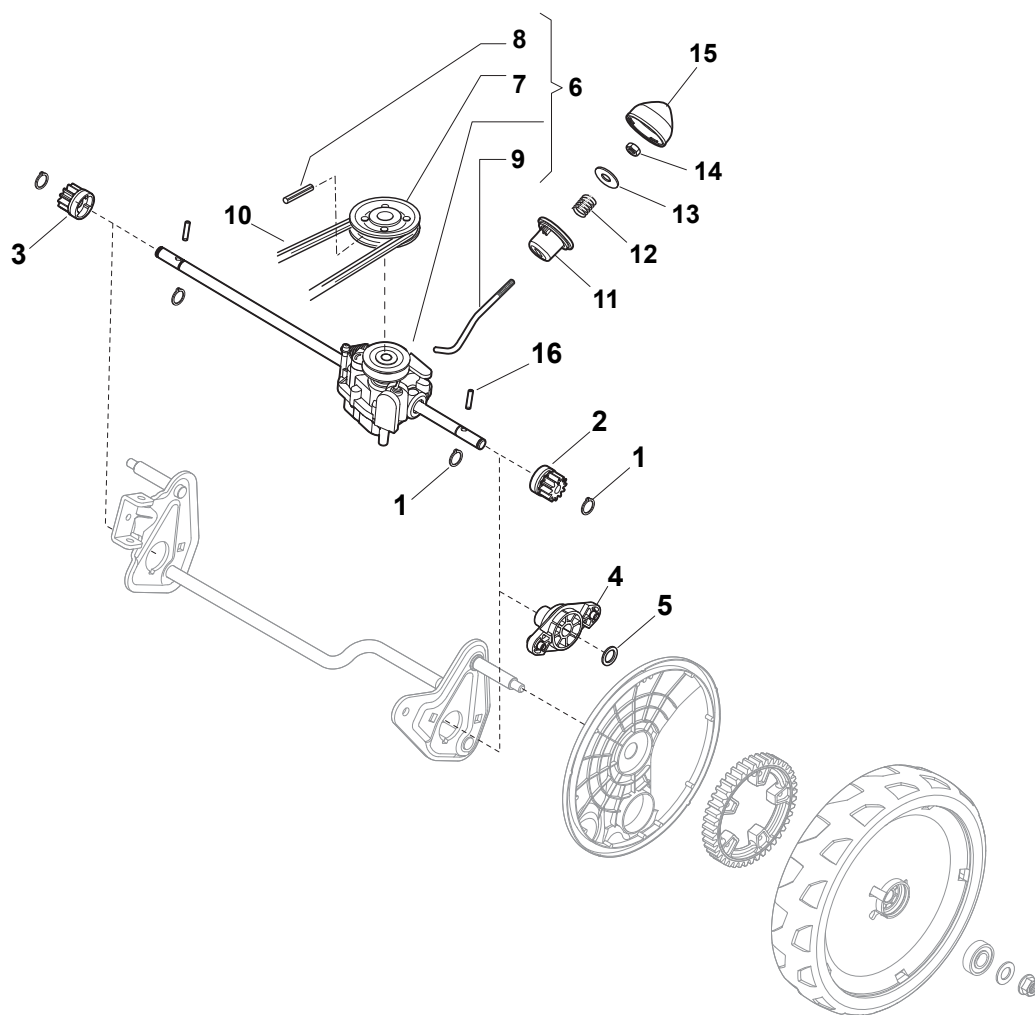

Utgåva Issue 41 - 2016		Bakhjulsdrivning		Transmission	
Pos. Fig.	Antal Q.ty	Art nr Part No	Benämning	Description	Anmärkning Notes
1	4	112608600/0	Segersäkring	Seeger	
2	1	122570120/1	Drev	Pinion Left	
3	1	122570110/1	Drev	Pinion Right	
4	2	322042066/0	Bussning	Bushing	
5	2	112521371/0	Bricka	Washer	
6	1	181003092/0	Transmission kpl	Gear Box	
7	1	122601909/0	Remskiva	Pulley	
8	1	112645700/0	Spännstift	Elastic Pin	
9	1	122033283/0	Justerstang	Adjustment Rod	
10	1	135063800/0	Drivrem	Trapezoidal Belt	
11	1	122041957/1	Bussning	Bushing	
12	1	122450063/0	Fjäder	Spring	
13	1	322680009/0	Bricka	Washer	
14	1	112154510/0	Mutter	Nut	
15	1	122110230/0	Navkapsel	Hub Cover	
16	2	122753000/0	Spännstift	Pin