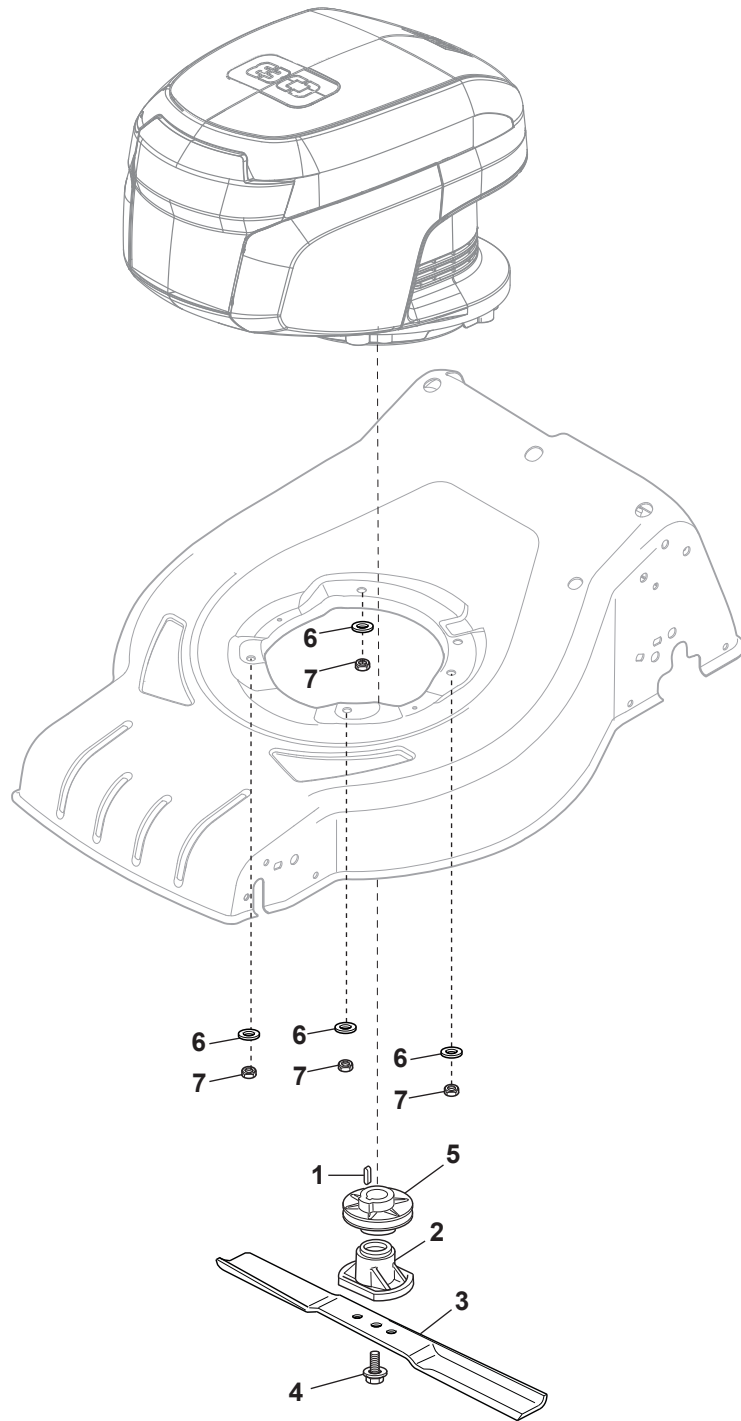

Utgåva Issue 41 - 2016		Kniv Blade			
Pos. Fig.	Antal Q.ty	Art nr Part No	Benämning	Description	Anmärkning Notes
1	1	112139440/0	Kil	Key	
2	1	322463189/0	Knivfäste Ø 17	Hub Ø 17	
3	1	181004460/0	Kniv	Blade	
4	1	381004352/1	Skruv	Screw	
5	1	322601911/2	Remskiva	Pulley	
6	4	112583500/0	Lasbricka	Grower	
7	4	112293200/0	Mutter	Nut