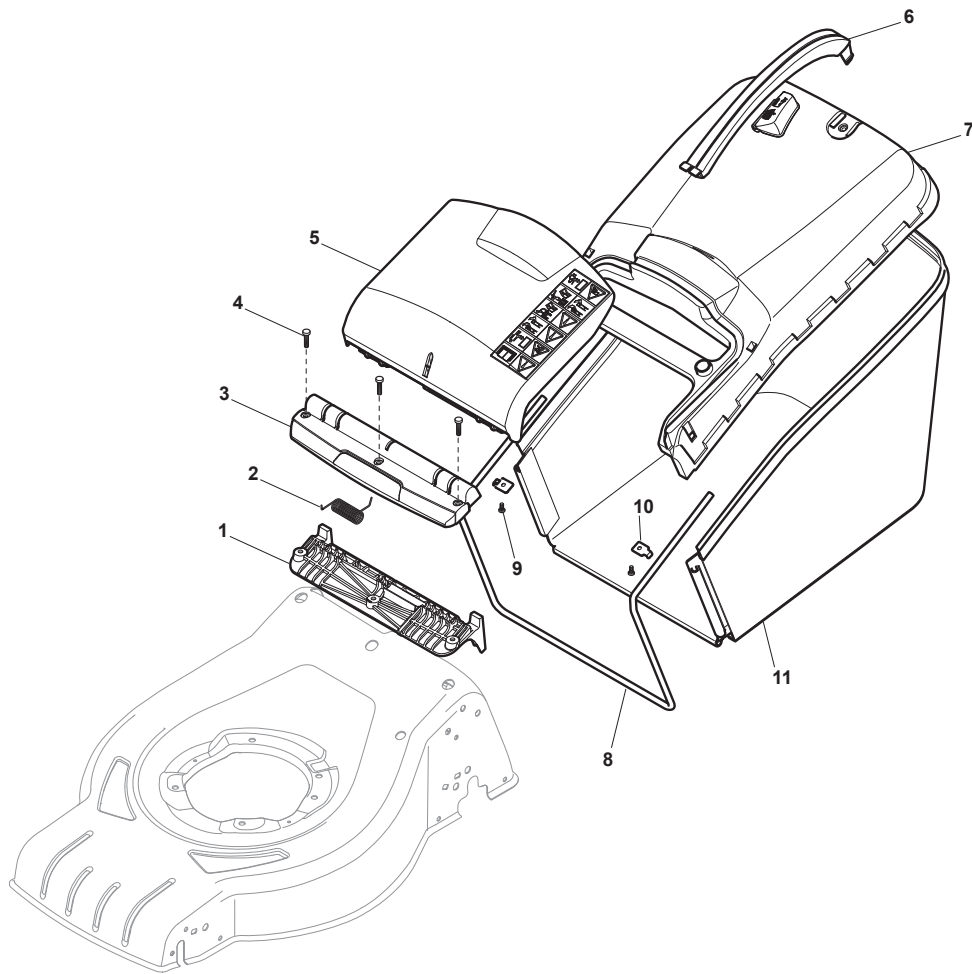

Utgåva Issue 41 - 2016		Gräsuppsamlare Grass-Catcher			
Pos. Fig.	Antal Q.ty	Art nr Part No	Benämning	Description	Anmärkning Notes
1	1	322785331/0	Stenskydd Supp. Svart	Black Stone Guard Support	
2	1	122450464/0	Fjäder	Spring	
3	1	322109556/0	Stenskydd Supp.kapa gul	Stone Guard Supp. Cover Yellow	Yellow
4	3	112728699/0	Skruv	Screw	
5	1	322600214/1	Lucka-gul	Stone Guard, Yellow	Yellow
6	1	322393715/0	Handtag gra	Handle, Grey	Grey NCSS-N
7	1	381486016/0A	Uppsamlare-överdel	Grass-Box, Upper Part Yellow	Yellow
8	1	122608561/0	Uppsamlare undre Stiffening	Grasscatcher Lower Stiffening	
9	2	112728692/0	Skruv	Screw	
10	2	322545159/0	Plat	Plate	
11	1	181002318/0	Uppsamlings säck	Box, Fabric