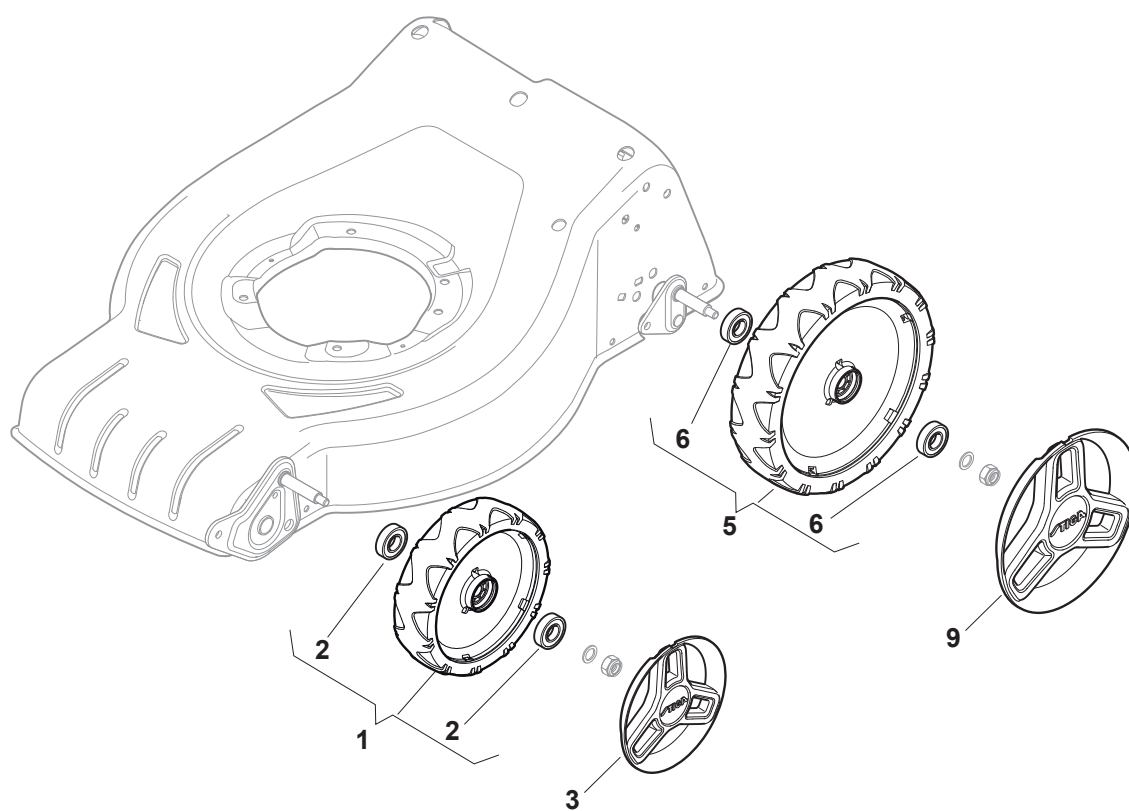

Utgåva Issue 41 - 2016		Höjdställning Height Adjusting			
Pos. Fig.	Antal Q.ty	Art nr Part No	Benämning	Description	Anmärkning Notes
1	1	381302821/0	Hjulaxel-fram	Front Wheel Axle	
2	2	322545142/0	Plat	Plate	
3	4	112728698/0	Skruv	Screw	
4	2	112521350/0	Bricka	Washer	
5	2	112155000/0	Mutter	Nut	
6	2	112436051/0	Plat	Plate	
7	1	322869673/0	Höjjusteringsstag	Rod, Height Adjustment	
8	2	122519820/0	Stift	Pin	
9	1	122446193/0	Fjäder	Spring	
10	2	322600247/0	Hjulskydd	Protection, Wheel	
11	4	112728698/0	Skruv	Screw	
12	2	322545152/0	Plat	Plate	
13	1	381302815/0	Hjulaxel-bakre	Rear Wheel Axle	
14	1	122534131/0	Stift	Pin	
15	1	381003357/0	Hjuls BakreAdj. Spak	Wheels Rear Adj. Lever	
16	1	122446192/0	Fjäder	Spring	
17	1	112154510/0	Mutter	Nut	
21	2	112521350/0	Bricka	Washer	
22	2	112155000/0	Mutter	Nut	

Utgåva Issue 41 - 2016		Reglage		Handle	
Pos. Fig.	Antal Q.ty	Art nr Part No	Benämning	Description	Anmärkning Notes
1	1	322291075/0	Handtagshalva, övre brytare	Upper Half Handgrip Switch	
2	1	381600557/0	Manöverdosa	Dead Hand Switch	
3	1	322291074/0	Handtagshalva, övre brytare	Lower Half Handgrip Switch	
4	11	112728711/0	Skruv	Screw	
5	1	381030085/0	Kopplingswire	Cable Rear Drive	
6	1	322551640/0	Plat	Plate	
7	1	112727783/0	Skruv	Screw	
8	1	112154510/0	Mutter	Nut	
9	1	122192000/1	Kabelhallare	Clamp	
10	2	112819121/0	Skruv	Screw	
11	4	122671651/0	Bricka	Washer	
12	2	112293200/0	Mutter	Nut	
13	2	112760605/0	Skruv	Screw	
14	2	112521350/0	Bricka	Washer	
15	2	112369500/0	Bricka	Elastic Washer	
16	2	112155000/0	Mutter	Nut	
18	1	381007537/0	Reglage, nedre Gul	Handle, Lower Part Yellow	Yellow
19	2	381007576/0	Handtag, övre	Handle, Upper Part	Yellow
21	1	181003439/0	Spak Handtag	Drive Control Lever	