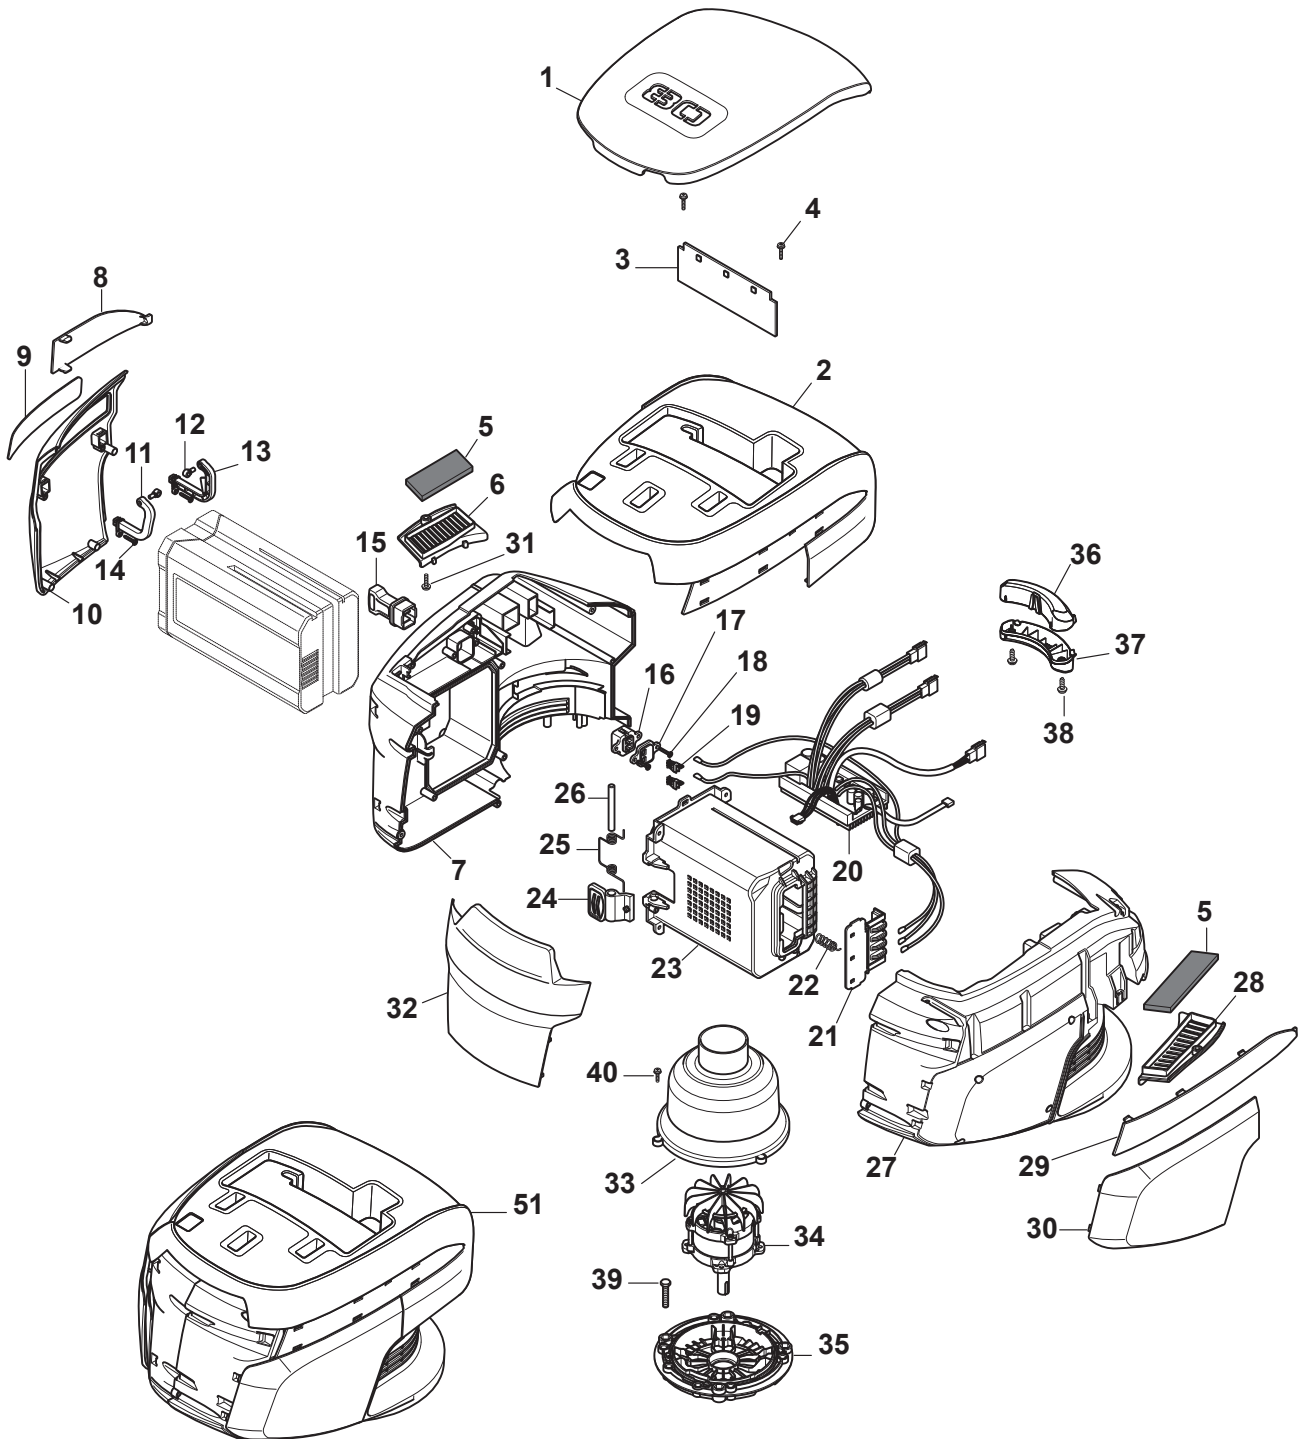

Utgåva Issue 41 - 2016		Batterimotor Battery Motor Ass.y			
Pos. Fig.	Antal Q.ty	Art nr Part No	Benämning	Description	Anmärkning Notes
1	1	322109969/0A	Upper Cover	Upper Cover	
2	1	322109952/0	Kapa, Gul	Cover, Yellow	
3	1	118206007/1	Elektronikkort	Electronic Card	
4	2	112728099/1	Skruv	Screw	
5	2	118401009/0	Luftfilter	Air Filter	
6	1	322109955/0	Luftrenarlock	Air Cleaner Cover	
7	1	322055336/1	Höger Hus	Right housing	
8	1	322109958/0	Kåpa	Right Side Cover	
9	1	322109961/0	Kapa	Cover	
10	1	322109953/0	BatteriKapa, Gul	Battery Cover, Yellow	
11	1	322109971/0	Hävarm	Lever	
12	2	322524357/0	Stift	Fulcrum Pin	
13	1	322109972/0	Hävarm	Lever	
14	2	112728099/1	Skruv	Screw	
15	1	322076571/0	Batterisäkerhetsnyckel	Battery Safety Key	
16	1	322722828/0	Fäste	Holder	
17	1	322109975/0	Kapa	Cover	
18	2	112728099/1	Skruv	Screw	
19	2	118810272/0	Honkontakt Faston	Female connector Faston	
20	1	118206005/1	Elektronikkort	Electronic Card	
21	1	118810277/0	Batteribyggel	Battery Clamp	
22	1	118810276/0	Fjäder	Spring	
23	1	322109970/0	Batterilada	Batterybox	
24	1	118810273/0	Hävarm	Lever	
25	1	118810275/0	Fjäder	Spring	
26	1	118810274/0	Stift	Pin	
27	1	322055337/1	Vänster, Hus	Left housing	
28	1	322109956/0	Luftrenarlock	Air Cleaner Cover	
29	1	322109959/0	Sidoskydd	Left Side Cover	
30	1	322109954/0	Kapa-Gul	Cover, Yellow	
31	2	112728099/1	Skruv	Screw	
32	1	322109957/0	Fram Skal	Front Cover	
33	1	322108321/0	Motorhuv	End Cover	
34	1	118563517/1	Elmotor	Electric Motor	
35	1	322207232/0	Fläns	Electrical Motor Flange	
36	1	322722834/0	Skydd-Övre	Upper Guard	
37	1	322722833/0	Spolskydd	Lower Guard	
38	2	112728706/0	Skruv	Screw	
39	4	112691100/0	Skruv	Screw	
40	3	112728099/1	Skruv	Screw	
51	1	381270001/1	Engine Battey Group PowerHead Stiga	Engine Battey Group PowerHead Stiga