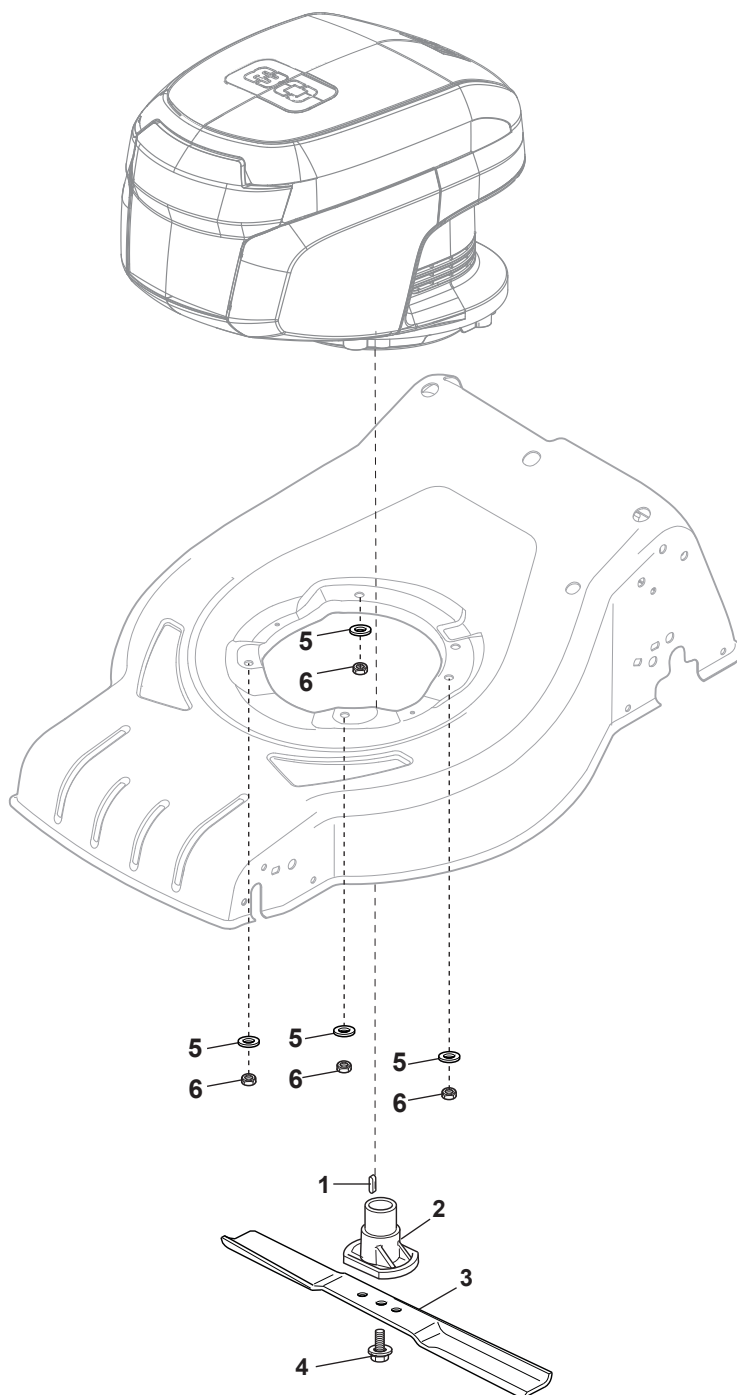

Utgåva Issue 41 - 2016		Kniv Blade			
Pos. Fig.	Antal Q.ty	Art nr Part No	Benämning	Description	Anmärkning Notes
1	1	112139440/0	Kil	Key	
2	1	322463190/0	Knivfäste Ø 17	Hub Ø 17	
3	1	181004460/0	Kniv	Blade	
4	1	381004352/1	Skruv	Screw	
5	4	112583500/0	Lasbricka	Grower	
6	4	112293200/0	Mutter	Nut