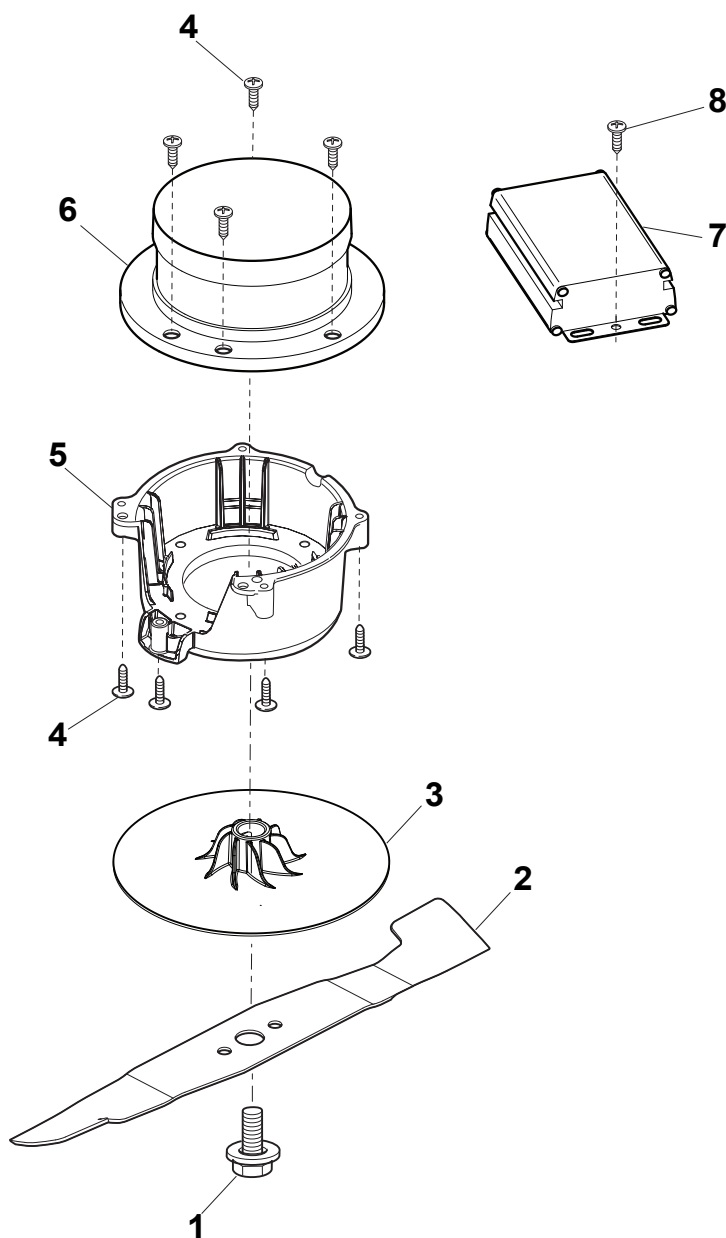

*[www.stiga.com](http://www.stiga.com)*

Utgåva Issue 39 - 2016		Deck And Height Adjusting		Deck And Height Adjusting	
Pos. Fig.	Antal Q.ty	Art nr Part No	Benämning	Description	Anmärkning Notes
1	1	322066782/0	Chassi gra	Deck STIGA Grey	
2	1	322785448/0	Hjulhallare	Support, Wheel	
3	2	322686107/0	Hjul	Wheel	
4	2	322110729/0	Navkapsel Gra	Hub Cap Grey	
5	4	112604903/0	Bricka	Washer	
6	1	122033422/0	Hjulaxel	Axle, Wheels	
7	2	322545142/0	Plat	Plate	
8	8	112728714/0	Skruv	Screw	
9	1	322785427/0	Höjdinställningsspak	Lever, Height Adjustment	
10	1	322524354/0	Stift	Pin	
11	1	122450425/0	Fjäder	Spring	
12	1	322869689/0	Höjjusteringsstag	Rod, Height Adjustment	
13	2	322785415/0	Plat	Plate	
14	1	122033422/0	Hjulaxel	Axle, Wheels	
15	1	322785437/0	Hjulhallare	Support, Wheel	
16	2	322686106/0	Hjul	Wheel	
17	2	322110683/0	Navkapsel D150 Delta gra 9022	Hub Cap Grey	
18	1	322785447/0	Hjulhallare	Support, Wheel	

Utgåva Issue 39 - 2016		Handle, Upper Part		Handle, Upper Part	
Pos. Fig.	Antal Q.ty	Art nr Part No	Benämning	Description	Anmärkning Notes
1	1	322291068/0	Handtagshalva, övre brytare	Upper Half Handgrip Switch	
2	1	381600561/0	Manöverdosa	Dead Hand Switch	
3	1	322291069/0	Handtagshalva, undre brytare	Lower Half Handgrip Switch	
4	11	112728713/0	Skruv	Screw	
5	2	381007532/0	Styre-överdel	Handle, Upper Part	
6	1	122192000/1	Kabelhallare	Clamp	
7	4	112523050/0	Bricka	Washer	
8	2	122524352/0	Stift	Pin	
9	2	322319519/0	Handtag	Fixing Lever Handle	
10	2	122943016/0	Skruv	Screw	
18	2	118566116/0	Plugg	Cap	
19	1	381007529/0	Styre-underdel, hö	Right Handle, Lower Part	
20	1	381007530/0	Styre-underdel	Left Handle, Lower Part	
21	2	112728450/0	Skruv	Screw	