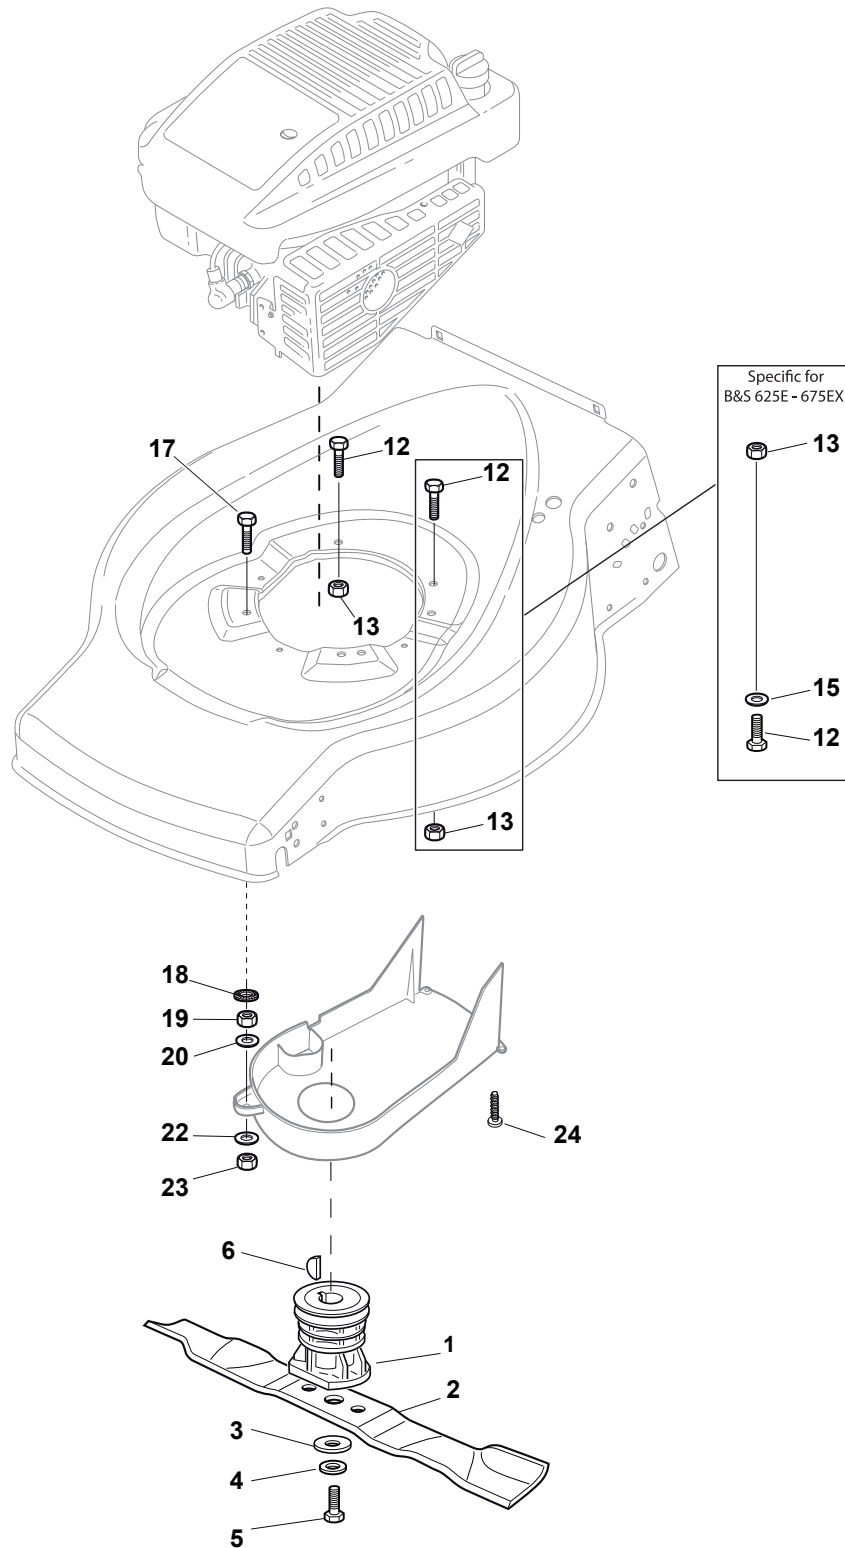

Utgåva Issue 40 - 2016		Kniv Blade			
Pos. Fig.	Antal Q.ty	Art nr Part No	Benämning	Description	Anmärkning Notes
1	1	122465607/3	Knivfäste D22,2	Hub With Pulley, Crankshaft Ø 22.2	
2	1	181004365/3	Mulcherkniv	Mulching Blade	
3	1	122160400/0	Fjäderbricka	Elastic Disc	
4	1	112523080/0	Bricka	Washer	
5	1	112735698/0	Skruv	Screw	
6	1	112139100/0	Kil	Key	
12	2	112293201/0	Mutter	Nut	
13	2	112293201/0	Mutter	Nut	
15	1	112521350/0	Bricka	Washer	
17	3	112691115/0	Skruv	Screw	
17	3	112691200/0	Skruv	Screw	
18	1	112543002/0	Bricka	Washer	
19	1	112293200/0	Mutter	Nut	
20	1	122671651/0	Bricka	Washer	
22	1	325670011/0	Bricka	Antifriction Washer	
23	1	112155000/0	Mutter	Nut	
24	2	112728686/0	Skruv	Screw	Not for 414 models