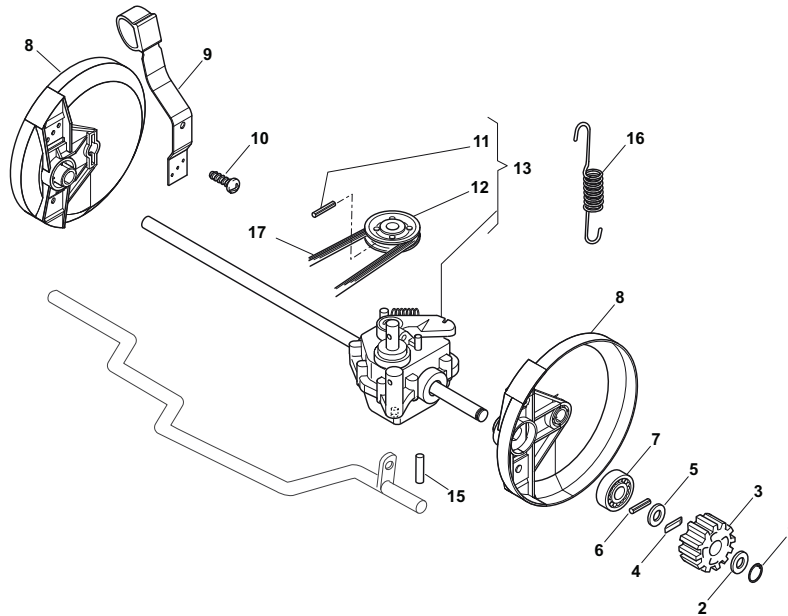

www.stiga.com

Utgåva Issue 40 - 2016		Kapa och höjdställning Deck And Height Adjusting			
Pos. Fig.	Antal Q.ty	Art nr Part No	Benämning	Description	Anmärkning Notes
1	1	381004745/0	Chassi-gra	Grey Deck	
2	2	122131750/0	Mutter	Nut	
3	1	381000153/0	Hjulaxel-fram	Front Wheel Axle	
4	2	112760600/0	Skruv	Screw	
5	2	112155000/0	Mutter	Nut	
6	2	322600095/0	Hjulskydd	Protection, Wheel	
7	2	325670011/0	Bricka	Antifriction Washer	
12	1	122033317/0	Justerstang	Adjustment Rod	
13	2	381000159/0	Hjulaxel-bakre	Rear Wheel Axle	
14	2	122753001/0	Spännstift	Pin	
16	2	322600106/1	Hjulskydd	Protection, Wheel	
17	1	381003303/0	Höjdställningsspak	Lever, Height Adjustment	
18	2	112728689/0	Skruv	Screw	
19	4	122122202/0	Kullager	Bearing	

Utgåva Issue 40 - 2016		Reglage, nedre Handle, Lower Part			
Pos. Fig.	Antal Q.ty	Art nr Part No	Benämning	Description	Anmärkning Notes
1	4	112760605/0	Skruv	Screw	
2	4	112521350/0	Bricka	Washer	
3	1	381007544/0	Reglage, nedre Gul	Handle, Lower Part Yellow	Yellow
4	1	112819120/0	Skruv	Screw	
5	2	122671651/0	Bricka	Washer	
6	2	122399900/0	Knopp	Knob	
7	2	112293200/0	Mutter	Nut	
8	1	381008696/0	Skrivsats	Outfit, Screws	

Utgåva Issue 40 - 2016		Reglage, övre Handle, Upper Part			
Pos. Fig.	Antal Q.ty	Art nr Part No	Benämning	Description	Anmärkning Notes
1	1	381006753/0	Handtag, överdel gul	Handle, Upper Part Yellow	
2	1	122430313/0	Fjäder	Guide Spring	
3	1	112521330/0	Bricka	Washer	
4	1	112154510/0	Mutter	Nut	
5	1	118390020/0	Vajerhallare	Conduit Clip	
6	1	181003363/1	Reglagebygel	Lever, Engine Brake Black	Black
7	1	181030053/0	Motorbromswire	Cable, Thread Engine Brake	Honda / B&S Engine
8	1	112727783/0	Skruv	Screw	
9	1	112154510/0	Mutter	Nut	
10	1	181003364/0	Spak Handtag	Drive Control Lever	Black
11	1	381030082/0	Kopplingswire	Cable Rear Drive	
12	1	322551640/0	Plat	Plate	