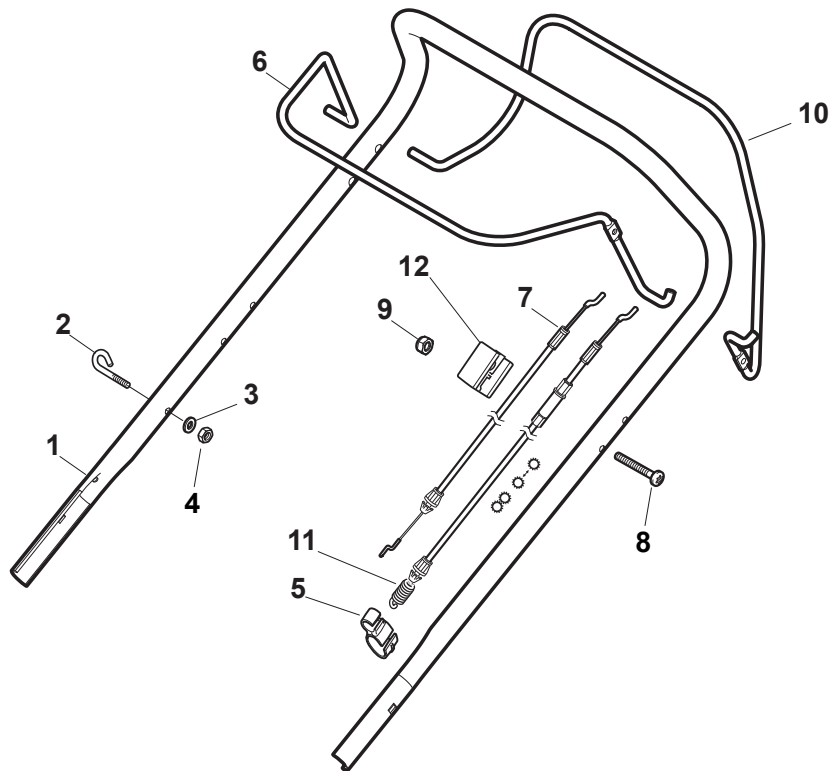

www.stiga.com

Utgåva Issue 40 - 2016		Kapa och höjdställning Deck And Height Adjusting			
Pos. Fig.	Antal Q.ty	Art nr Part No	Benämning	Description	Anmärkning Notes
1	1	381004745/0	Chassi-gra	Grey Deck	
2	2	122131750/0	Mutter	Nut	
3	1	381000153/0	Hjulaxel-fram	Front Wheel Axle	
4	2	112760600/0	Skruv	Screw	
5	2	112155000/0	Mutter	Nut	
6	2	322600095/0	Hjulskydd	Protection, Wheel	
7	2	325670011/0	Bricka	Antifriction Washer	
12	1	122033317/0	Justerstang	Adjustment Rod	
13	2	381000159/0	Hjulaxel-bakre	Rear Wheel Axle	
14	2	122753001/0	Spännstift	Pin	
16	2	322600106/1	Hjulskydd	Protection, Wheel	
17	1	381003303/0	Höjdställningsspak	Lever, Height Adjustment	
18	2	112728689/0	Skruv	Screw	
19	4	122122202/0	Kullager	Bearing	

Utgåva Issue 40 - 2016		Reglage, nedre Handle, Lower Part			
Pos. Fig.	Antal Q.ty	Art nr Part No	Benämning	Description	Anmärkning Notes
1	4	112760605/0	Skruv	Screw	
2	4	112521350/0	Bricka	Washer	
3	1	381007544/0	Reglage, nedre Gul	Handle, Lower Part Yellow	Yellow
4	1	112819120/0	Skruv	Screw	
5	2	122671651/0	Bricka	Washer	
6	2	122399900/0	Knopp	Knob	
7	2	112293200/0	Mutter	Nut	
8	1	381008696/0	Skrivsats	Outfit, Screws	

Utgåva Issue 40 - 2016		Reglage, övre Handle, Upper Part			
Pos. Fig.	Antal Q.ty	Art nr Part No	Benämning	Description	Anmärkning Notes
1	1	381006753/0	Handtag, överdel gul	Handle, Upper Part Yellow	
2	1	122430313/0	Fjäder	Guide Spring	
3	1	112521330/0	Bricka	Washer	
4	1	112154510/0	Mutter	Nut	
5	1	118390020/0	Vajerhallare	Conduit Clip	
6	1	181003363/1	Reglagebygel	Lever, Engine Brake Black	Black
7	1	181030053/0	Motorbromswire	Cable, Thread Engine Brake	Honda / B&S Engine
8	1	112727783/0	Skruv	Screw	
9	1	112154510/0	Mutter	Nut	
10	1	181003364/0	Spak Handtag	Drive Control Lever	Black
11	1	381030082/0	Kopplingswire	Cable Rear Drive	
12	1	322551640/0	Plat	Plate	