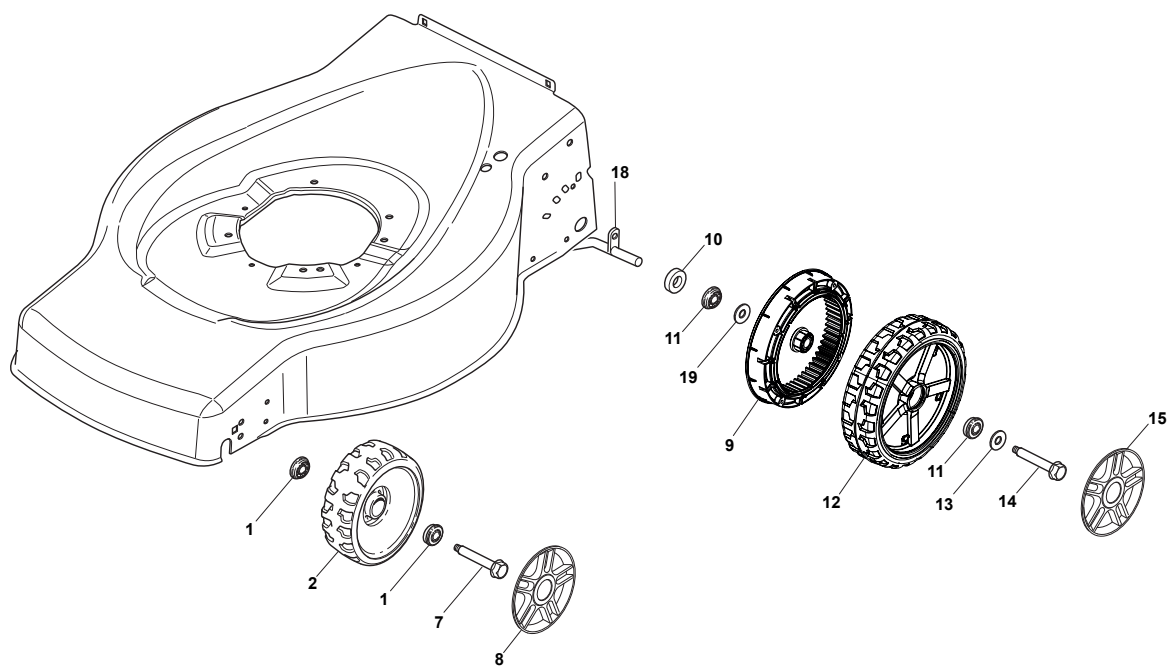

Utgåva Issue 40 - 2016		Hjul och navkapsel Wheels and Hub Caps			
Pos. Fig.	Antal Q.ty	Art nr Part No	Benämning	Description	Anmärkning Notes
1	4	122122200/0	Kullager	Bearing	
2	2	322686091/1	Hjul	Wheel	
7	2	122524341/0	Stift	Pin	
8	2	322110491/0	Navkapsel D170 Gra	Hub Cap Grey	Grey
9	2	322120109/0	Drev	Wheels Crown	
10	2	322170622/0	Distans	Spacer	
11	4	122122200/0	Kullager	Bearing	
12	2	381007468/0	Hjul Ø190	Wheel Ø 190	
13	2	112523050/0	Bricka	Washer	
14	2	112735599/0	Skruv	Screw	
15	2	322110492/0	Navkapsel D170 Gra	Hub Cap Grey	Grey
18	1	381000159/0	Hjulaxel-bakre	Rear Wheel Axle	
19	1	122675100/0	Bricka	Washer