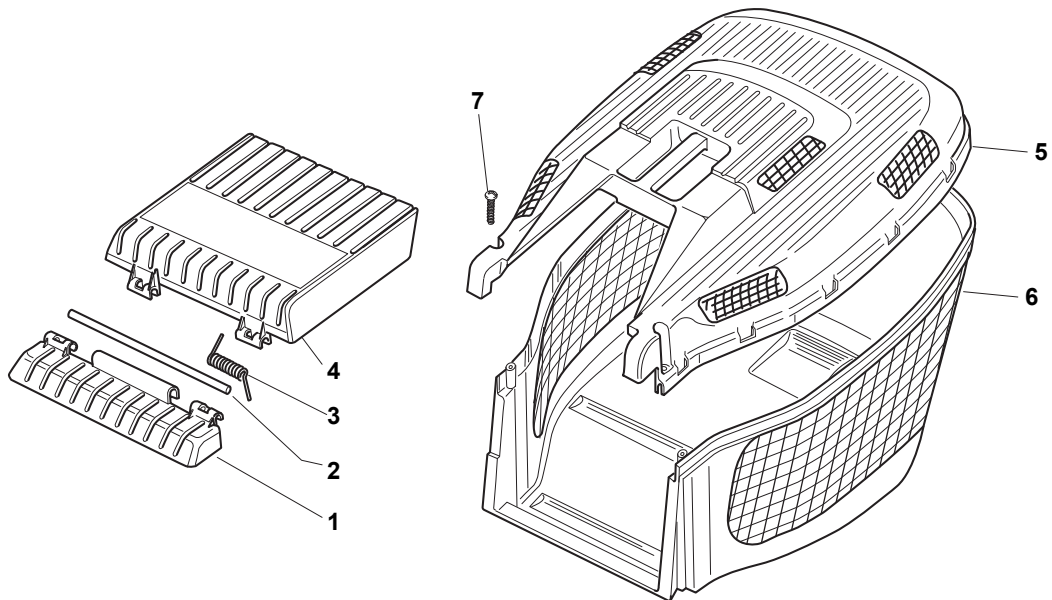

Utgåva Issue 40 - 2016		Gräsuppsamlare Grass-Catcher			
Pos. Fig.	Antal Q.ty	Art nr Part No	Benämning	Description	Anmärkning Notes
1	1	322785140/1	Hallare	Stone Guard Support Yellow	Yellow
2	1	122517858/0	Stift	Pin	
3	1	122450431/0	Fjäder	Spring	
4	1	322600100/2	Stenskydd	Stone-Guard	Yellow
5	1	322486122/0	Uppsamlare-Överdel (Svart)	Grasscatcher Upper Part Black	Black
5	1	322486400/0	Uppsamlare, övre	Grass-Box, Upper Part	Stiga Grey
6	1	322486128/0	Uppsamlare-Underdel (Sv)	Grassbox Lower Part	
7	2	112728691/0	Skruv	Screw