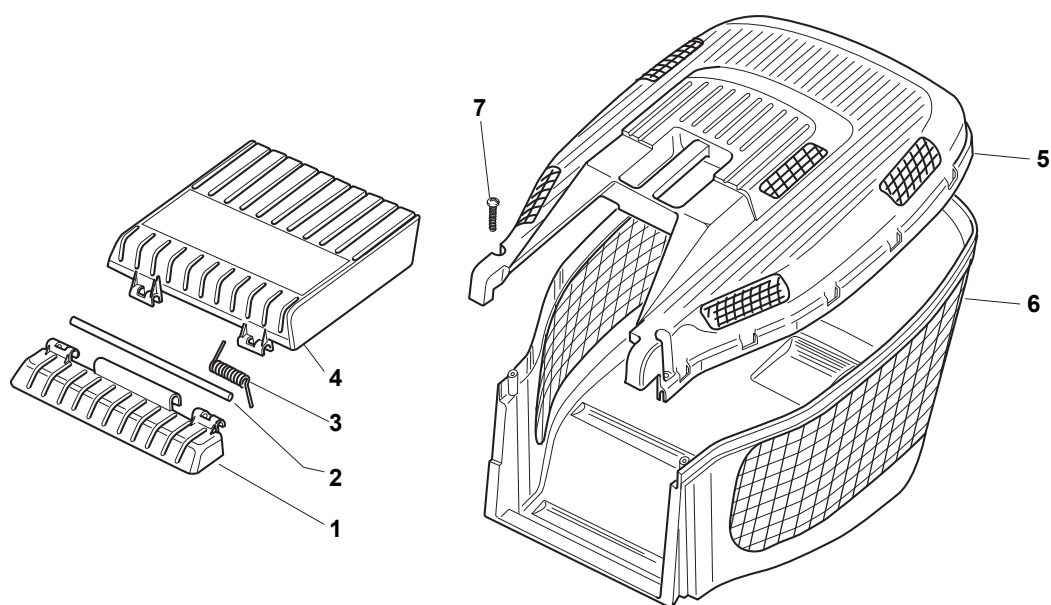

Utgåva Issue 40 - 2016		Gräsuppsamlare Grass-Catcher			
Pos. Fig.	Antal Q.ty	Art nr Part No	Benämning	Description	Anmärkning Notes
1	1	322785140/1	Hallare	Stone Guard Support Yellow	Yellow
2	1	122517858/0	Stift	Pin	
3	1	122450431/0	Fjäder	Spring	
4	1	322600100/2	Stenskydd	Stone-Guard	Yellow
5	1	322486400/0	Uppsamlare-Ovre	Grassbox Upper Part	Stiga Grey
6	1	322486128/0	Uppsamlare-Underdel	Grassbox Lower Part	Black
7	2	112728691/0	Skruv	Screw