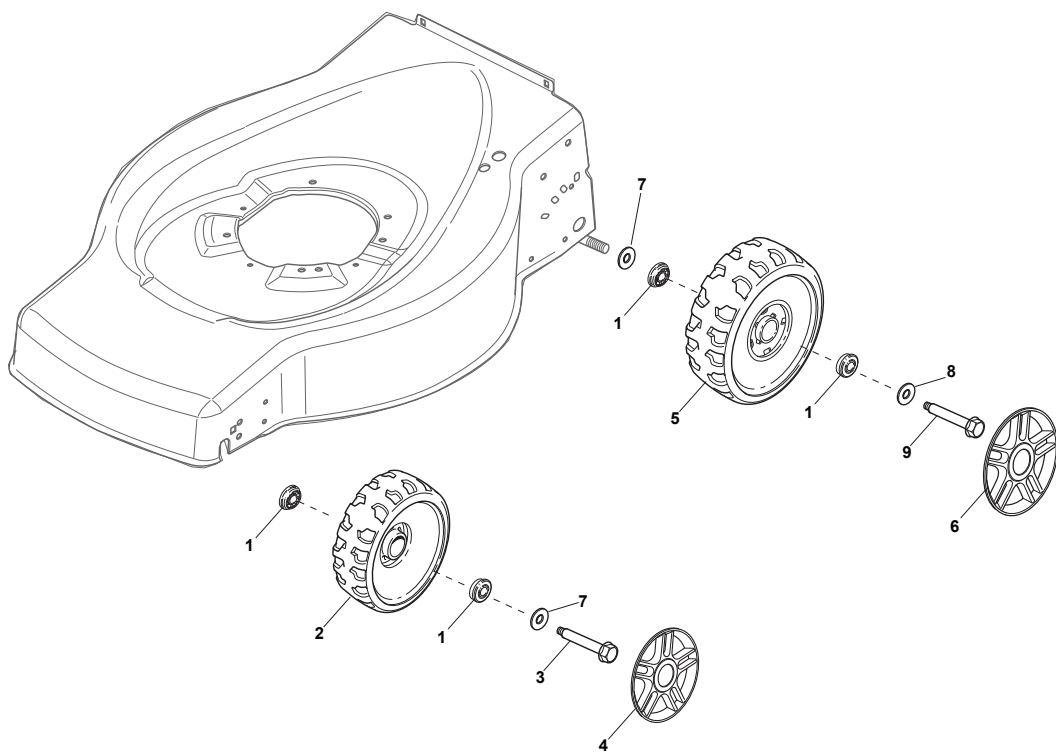

Utgåva Issue 40 - 2016		Hjul och navkapsel Wheels and Hub Caps			
Pos. Fig.	Antal Q.ty	Art nr Part No	Benämning	Description	Anmärkning Notes
1	8	122122200/0	Kullager	Bearing	
2	2	322686091/1	Hjul	Wheel	
3	4	122524341/0	Stift	Pin	
4	2	322110491/0	Navkapsel D170 Gra	Hub Cap Grey	Grey
5	2	322686092/0	Hjul	Wheel	
6	2	322110492/0	Navkapsel D170 Gra	Hub Cap Grey	Grey
7	4	122675100/0	Bricka	Washer	
8	2	112523050/0	Bricka	Washer	
9	2	122524341/0	Stift	Pin