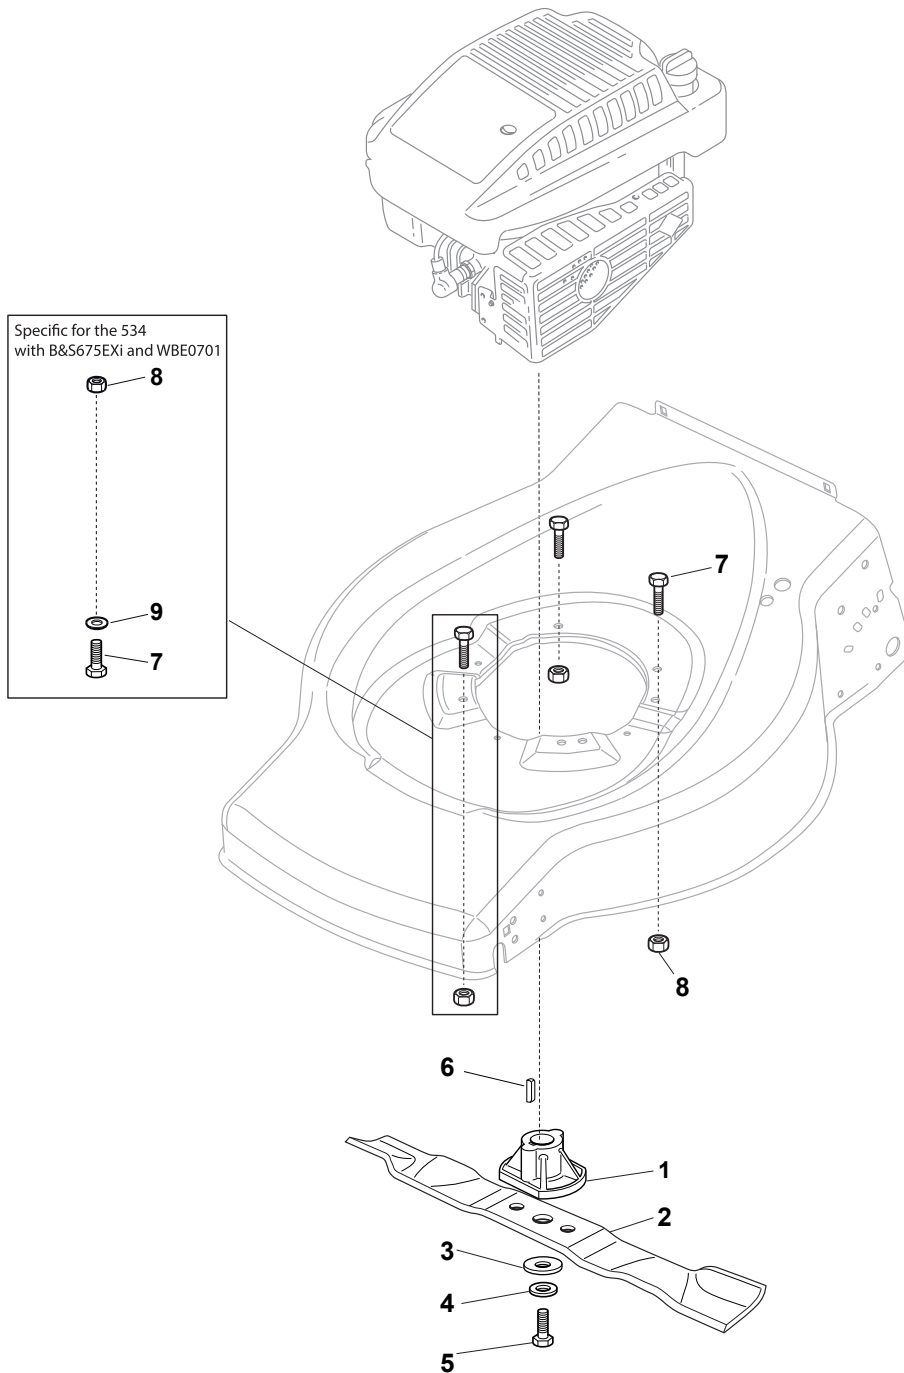

Utgåva Issue 40 - 2016		Kniv Blade			
Pos. Fig.	Antal Q.ty	Art nr Part No	Benämning	Description	Anmärkning Notes
1	1	122463012/2	Knivfäste	Hub, Crankshaft Ø 22.2	
2	1	181004365/3	Mulcherkniv	Mulching Blade	
3	1	122160400/0	Fjäderbricka	Elastic Disc	
4	1	112523080/0	Bricka	Washer	
5	1	112735698/0	Skruv	Screw	
6	1	112139100/0	Kil	Key	
7	3	112691100/0	Skruv	Screw	
8	3	112154210/0	Mutter	Nut	
9	1	112521350/0	Bricka	Washer	Specific for the 534 with B&S675EXi and WBE0701