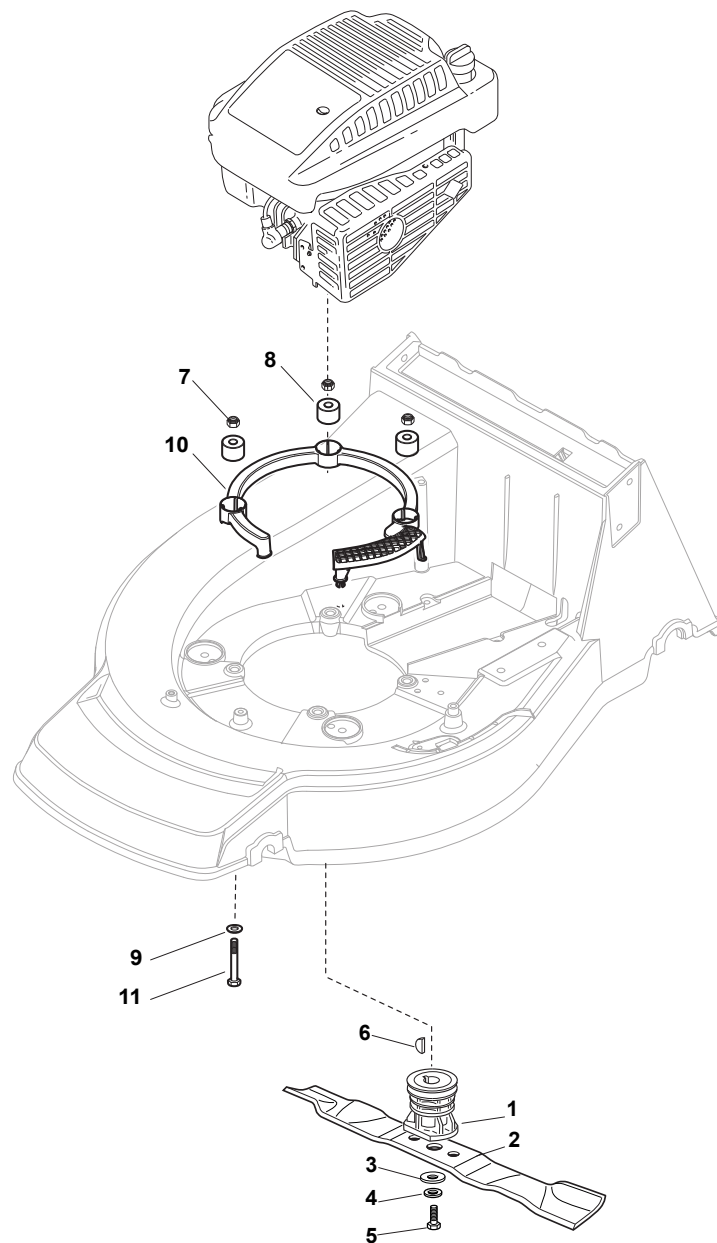

Utgåva Issue 2 - 2016		Kniv Blade			
Pos. Fig.	Antal Q.ty	Art nr Part No	Benämning	Description	Anmärkning Notes
1	1	122465638/1	Knivfäste	Hub With Pulley, Crankshaft Ø 22.2	
2	1	181004366/2	Kniv	Blade	
3	1	122160400/0	Fjäderbricka	Elastic Disc	
4	1	112523080/0	Bricka	Washer	
5	1	112736815/0	Skruv	Screw	
6	1	112139100/0	Kil	Key	
7	3	112154210/0	Mutter	Nut	
8	3	122170835/0	Distans	Spacer	
9	3	112521350/0	Bricka	Washer	
10	1	322170964/0	Skydd	Protection	
11	3	112692050/0	Skruv	Screw