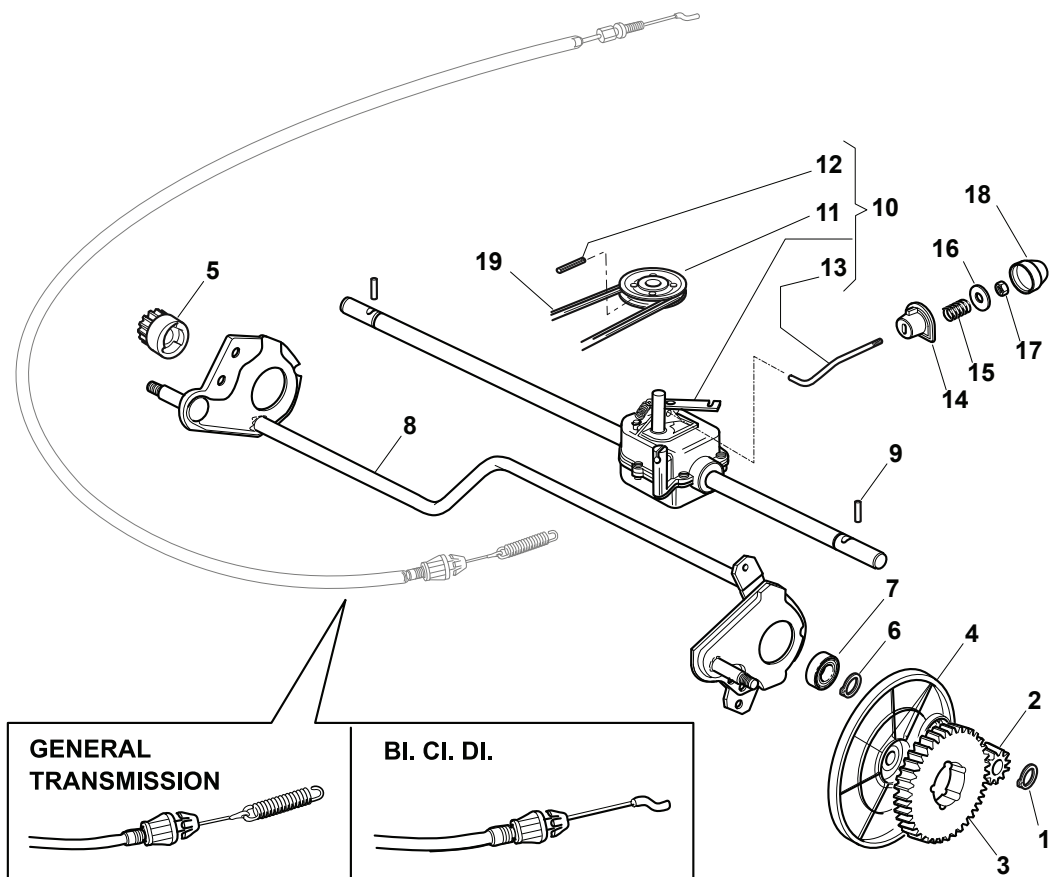

Utgåva Issue 2 - 2016		Bakhjulsdrivning		Transmission	
Pos. Fig.	Antal Q.ty	Art nr Part No	Benämning	Description	Anmärkning Notes
1	2	112608600/0	Segersäkringsåkring Sga12	Seeger	
2	1	122570120/1	Drev	Pinion Left	
3	2	122120105/1	Kransdrev	Ring Gear	
4	2	322600268/0	Plasthjulsskydd	Protection, Wheel	
5	1	122570110/1	Drev	Pinion Right	
6	2	112608600/0	Segersäkringsåkring Sga12	Seeger	
7	2	119216035/0	Lager	Bearing	
8	1	381302867/0	Hjulaxel-bakre	Axle, Rear Wheels	
9	2	122753000/0	Spännstift	Pin	
10	1	181003079/1	Transmission (Svart)	Gear Box (Black)	(GT)
10	1	181003082/1	Transmission (Gra)	Gear Box Bi.Ci.Di (Grey)	(Bi. Ci. Di.)
11	1	122601909/0	Remskiva	Pulley	
12	1	112645705/0	Spännstift	Elastic Pin	
13	1	122033281/0	Justerstang	Adjustment Rod	
14	1	122041957/1	Bussning	Bushing	
15	1	122450063/0	Fjäder	Spring	
16	1	322680009/0	Bricka	Washer	
17	1	112154510/0	Mutter	Nut	
18	1	122110230/0	Navkapsel	Hub Cover	
19	1	135064195/0	Drivrem	Belt