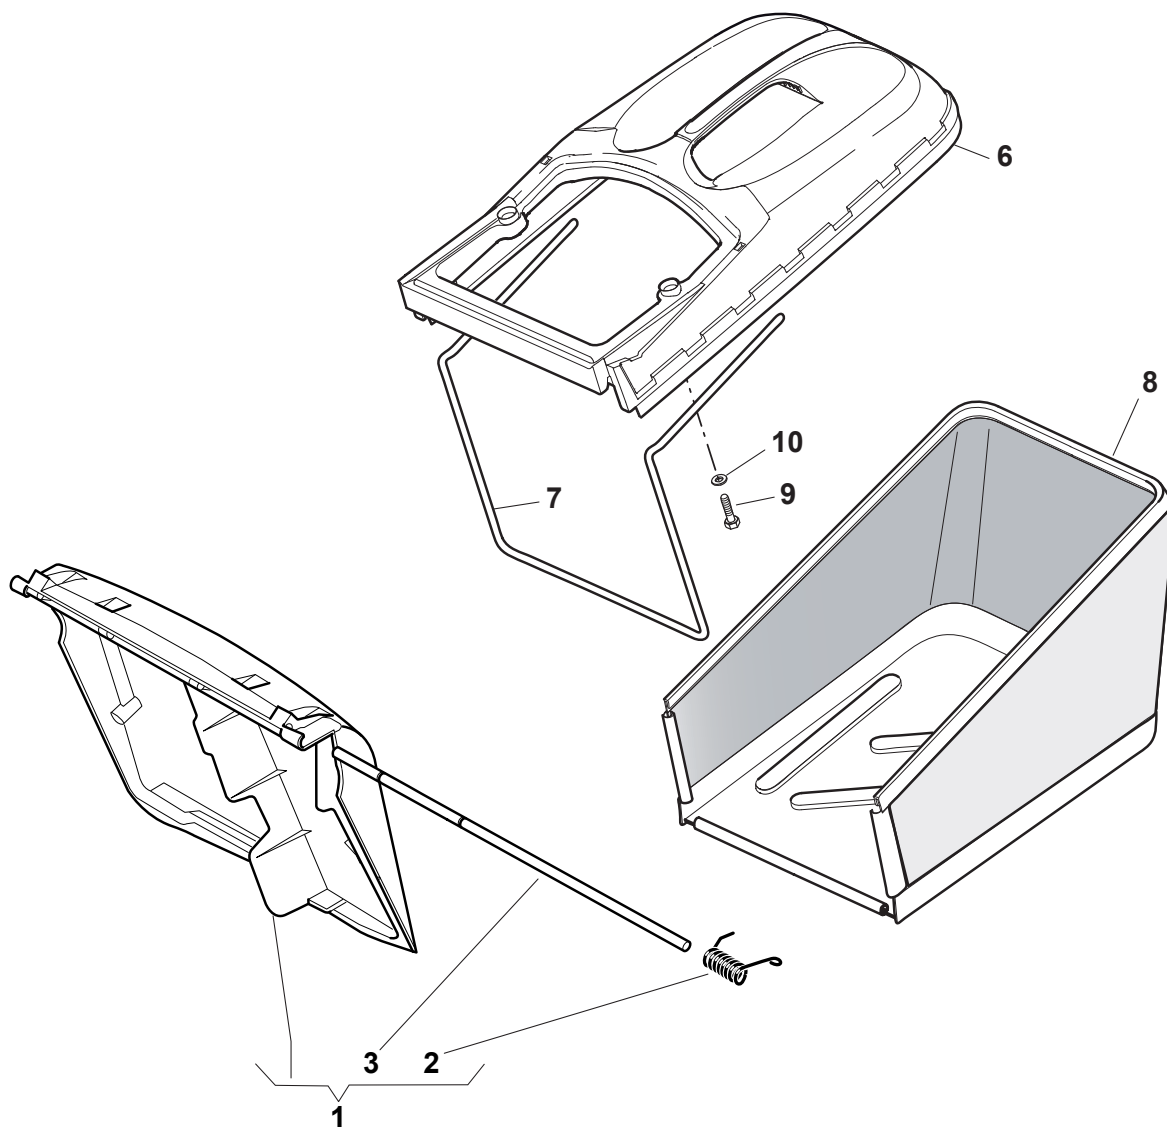

Utgåva Issue 2 - 2016		Gräsuppsamlare Grass-Catcher			
Pos. Fig.	Antal Q.ty	Art nr Part No	Benämning	Description	Anmärkning Notes
1	1	381008050/0	Lucka - svart	Stone Guard, Black	Black
2	1	122451000/0	Fjäder	Spring	
3	1	122517856/1	Stift	Pin	
6	1	322486102/0	Uppsamlarlock	Fabrix/Plastic Grassc. Upper P	
7	1	122608526/0	Förstärkningsbygel	Grasscatch. Lower Stiffening A	
8	1	181002212/0	Uppsamlingsäck	Box, Fabric	
9	2	112728680/0	Skruv	Screw	
10	2	112523050/0	Bricka	Washer