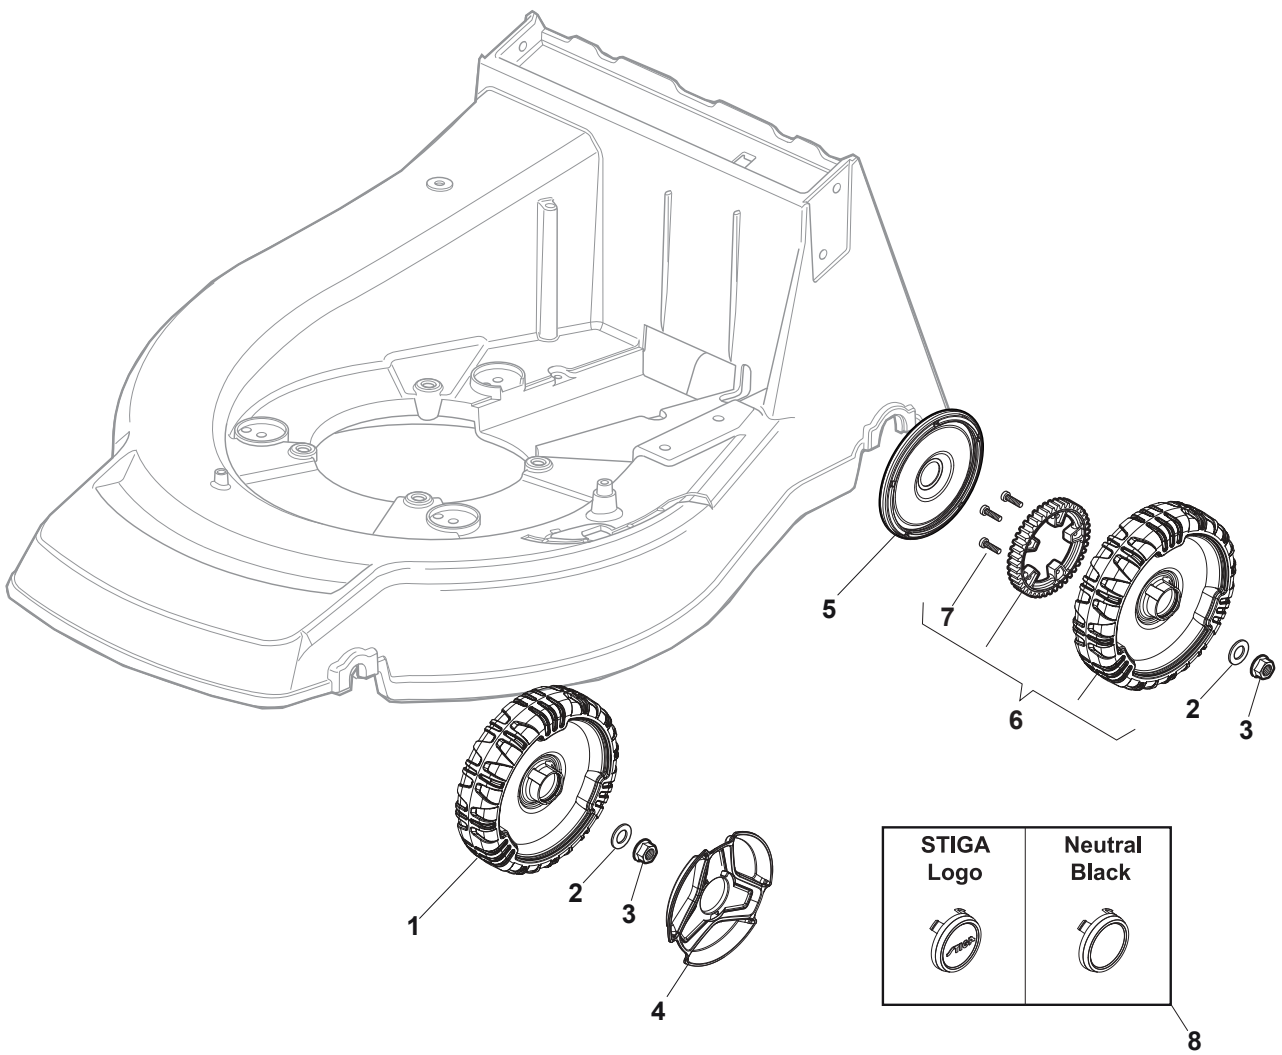

Utgåva Issue 2 - 2016		Hjul och navkapsel Wheels and Hub Caps			
Pos. Fig.	Antal Q.ty	Art nr Part No	Benämning	Description	Anmärkning Notes
1	2	381007498/0	Hjul	Wheel	
2	4	112521350/0	Bricka	Washer	
3	4	112155000/0	Mutter	Nut	
4	4	322110796/0	Navkapsel Gra	Hub Cap Grey	
5	2	322600336/0	Hjulskydd	Protection, Wheel	
6	2	381007802/0	Hjul	Wheel	
7	6	112728691/0	Skruv	Screw	
8	4	322110798/0	Navkapsel Gra	Hub Cap Grey	with STIGA Logo
8	4	322110799/0	Plugg	Cap	Neutral Black